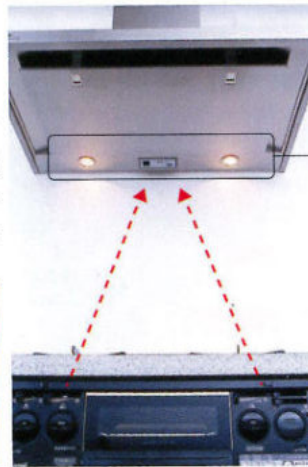

調理を演出する
ハロゲンランプ
イタリアンデザインフードは2灯のハロゲンランプを採用。調理中の手元を明るく照らし、お料理を楽しく演出してくれます。

IHクッキングヒーター 対応レンジフード

IHクッキングヒーターの特性を
徹底究明。加速式横渦流方式で
油煙をキャッチします。

IHクッキングヒーター対応レンジフード

VLT-3Rシリーズ

レンジフード

VLT-3R-902 (BK) 間口900×奥行650×高さ420mm
¥130,000 (税込 ¥136,500)
VLT-3R-752 (BK) 間口750×奥行650×高さ420mm
¥115,000 (税込 ¥120,750)
VLT-3R-902 (SI) 間口900×奥行650×高さ420mm
¥140,000 (税込 ¥147,000)
VLT-3R-752 (SI) 間口750×奥行650×高さ420mm
¥125,000 (税込 ¥131,250)

- ●フッ素コートフィルター
- ●整流板は親水性塗料使用
- ●常時換気機能付
- ●スイッチ強・中・弱

別売品

リモコン RMC-04
¥5,300 (税込 ¥5,565)
※別売部品機参照下さい。
パネル
FA ¥25,300 (税込 ¥26,565)
※専用取付金具(P.43)を参照下さい。
幕板
セット高さ2300用
MP-BFC-90BTBK ¥11,500 (税込 ¥12,075)
MP-BFC-75BTBK ¥10,500 (税込 ¥11,025)
MP-BFC-90BTSI ¥13,500 (税込 ¥14,175)
MP-BFC-75BTSI ¥12,500 (税込 ¥13,125)
セット高さ2350用
MP-BFC-6090BK ¥11,500 (税込 ¥12,075)
MP-BFC-6075BK ¥10,500 (税込 ¥11,025)
MP-BFC-6090SI ¥13,500 (税込 ¥14,175)
MP-BFC-6075SI ¥12,500 (税込 ¥13,125)