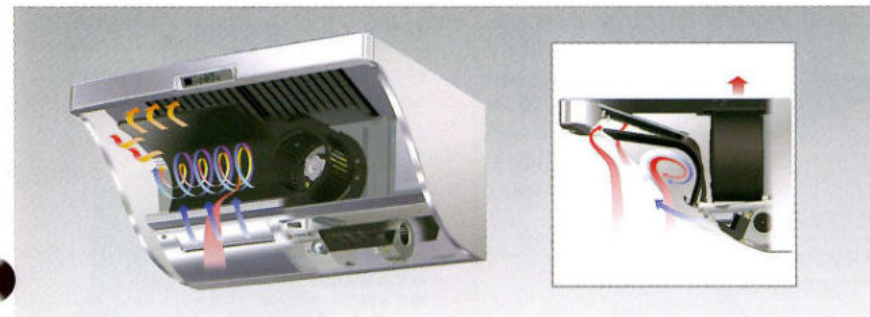

上昇気流の弱いIHでも独自の吸い込み方で油煙を確実にキャッチ

整流板下部のカールにより、整流板にぶつかった排気を過流化し、ジェット噴流により引き込んだ排気を更に加速させ、整流板の周囲より確実に吸い込みます。