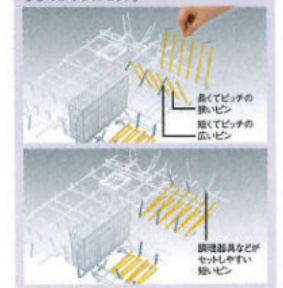

折りたたみピン (大皿用・中皿用)

長くてピンが長いピン(黄色)を倒すと、食器と一緒に調理器具もセットOK。また、調理器具だけドッカーリ洗うこともできます。

※2wayカゴはP45V2シリーズで説明しています。

食器洗い乾燥機 / 冷蔵庫

食器洗い乾燥機

フルスライドオープン食器洗い乾燥機

RKW-458C-BE 本体色:化粧パネル対応ブラック
 ¥129,000 (税込 ¥135,450) (工事費別)

RKW-458C-SV-BE 本体色:化粧パネル対応シルバー
 ¥145,000 (税込 ¥152,250) (工事費別)