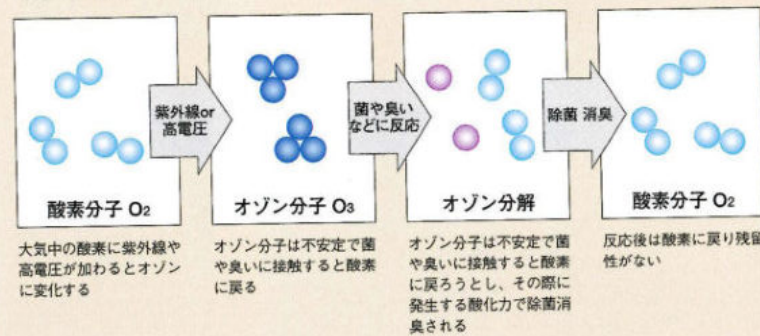

操作が容易です

オゾンは保存が効かず、消毒剤として流通・市販されていない為、他の消毒剤のような購入後の保守管理や希釈などの操作が不要になります。また、オゾン発生器は自動運転化されているので簡単に確実に消毒・消臭が行えます。

オゾン(OZONE)の語源はギリシア語の「臭う」という言葉で、自然界に存在する有臭無色の気体です。地上から約30km上空にある成層圏にはオゾン層と呼ばれるバリエーがあり、太陽から発する強い紫外線の約95%を吸収して、地上への紫外線の到達を妨げています。