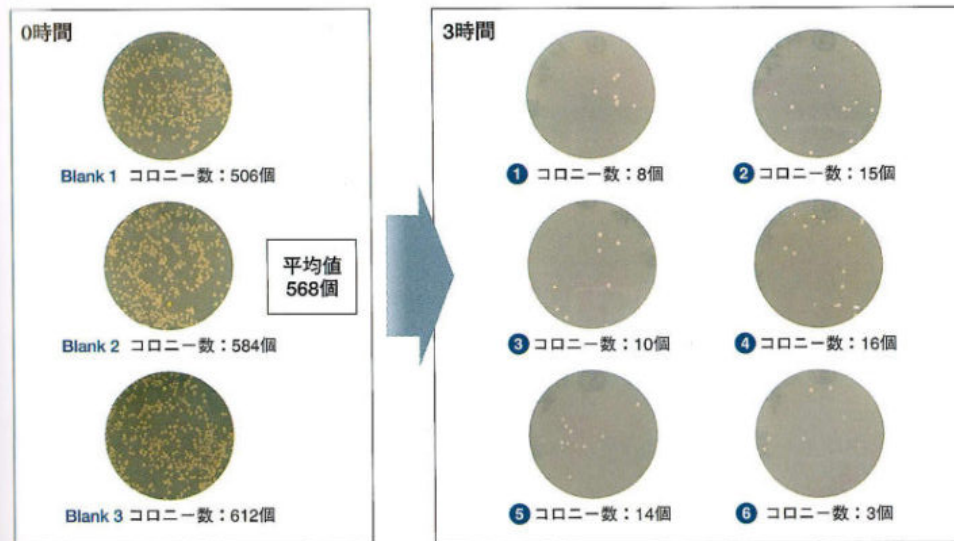

オゾン(OZONE)の語源はギリシア語の「臭う」という言葉で、自然界に存在する有臭無色の気体です。地上から約30km上空にある成層圏にはオゾン層と呼ばれるバリエーがあり、太陽から発する強い紫外線の約95%を吸収して、地上への紫外線の到達を妨げています。

殺菌効果試験試験データ SK-010 (オゾン発生量 1.0mg/h)

黄色ブドウ球菌(HID 671)：568個

黄色ブドウ球菌		3時間 オゾン処理
オゾン 発生量 1.0mg/h	No. ①	8
	No. ②	15
	No. ③	10
	No. ④	16
	No. ⑤	14
	No. ⑥	3