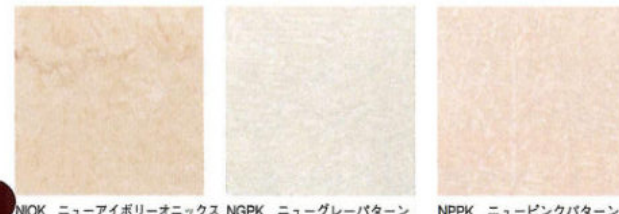

フルタイムで活躍するキッチンには、安心できる確かな機能性と洗練された美しさが欲しいものです。快適なキッチンづくりのためにベルテクノが提案するキッチン壁パネル・ベルコア。酷使されるキッチンの壁面をいつまでも美しく保ちます。

●カラーバリエーション

NOK ニューアイボリーオニックス NGPK ニューグレーパターン NPPK ニューピンクパターン

SWK ストーンホワイト AWK アロマホワイト

MHL メタル