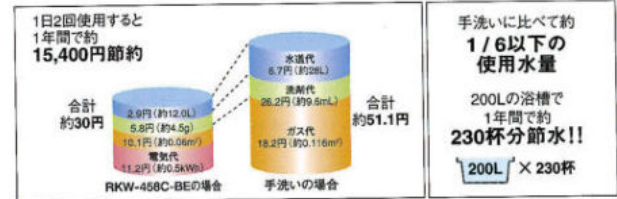

使用菌株：黄色ブドウ球菌 (Staphylococcus aureus HID 671)
使用地：トリブツヤ塞天地 (日本)

①～⑥はストッカー内の位置を表します

ビルトイン 食器洗い乾燥機

より静かに、より経済的に
洗えるスライドオープン
食器洗い乾燥機。

フルスライドオープン
食器洗い乾燥機

▶P31

写真はRKW-458D-SV-BE

しっかり節約、しっかり節水。

食器洗い乾燥機は、“ためすぎ”で水を大切に使う上手に節約します。水を流しながらすすぐ手洗いに比べて約1/8以下の水量できれいに洗えます。水道代・電気代・洗剤代などをトータルに比較しても、手洗いに比べて半分以下と経済的です。

より衛生的に

汚れを浮かして、溶かす。
「スチーム洗浄」機能。

粒子の細かいスチームが、汚れに浸透。やわらかくなった汚れを、高濃度の洗浄液でグングン溶かします。あとは、強力水流で溶け出した汚れをイッキに洗い流します。(RKW-458D-SV-BE・458D2-BEシリーズに採用)