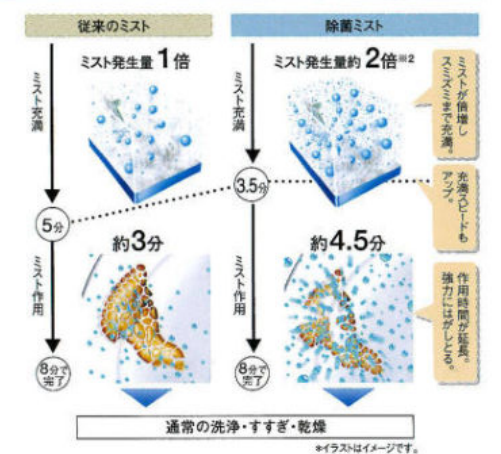

スチームパワーで汚れを浮かし、溶かす
写真はイメージです

汚れを水流で流す
写真はイメージです

伸びるセンターノズルで、洗浄率アップ。

水圧により、伸びるセンターノズルで、大皿から箸などの小物まで、スミズミまで洗浄します。(RKW-458-BEシリーズに採用)

写真はイメージです

より静かに、洗う。約38dB (A)の低騒音化を実現。

新開発の吸音材により38dB (A)の低騒音化を達成。対面キッチンでも、リビングまで音が響きにくくなりました。(RKW-458D-SV-BE・458D2-BEに採用)

除菌ミスト式 食器洗い乾燥機

パワーアップした
ミストがスミズミまで行き渡り、
しっかり除菌。

フルオープン食器洗い乾燥機
(除菌ミスト式)

▶P31

除菌
ミスト

しっかり除菌

約2倍増量のミストが菌の粘着力ごと
ひっぱりはがします。

ミストは洗剤成分約30倍
ミストには通常の約30倍高濃度の4つの洗剤成分が
たっぷりつまっています。

- 1 よりすばやく
汚れを包みこむ
充滿スピードアップ
- 2 約2倍増量のミストが浸透
汚れに穴をあける数も破壊力
もパワーアップ
- 3 はがしする作用時間
約1.5倍延長
汚れを浮かせるパワーもアップ

毎日のことだから、使いやすさにもこだわりました。

■ブルモーションレールを採用。

ドアを勢よく閉めた場合にも、衝撃を吸収する、オートリア・ブルーム社製のブルモーションレールを採用。(RKW-458D-SV-BEに採用)