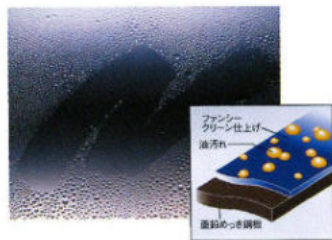

やっかいな
ファン掃除が不要
フィルタを通過した油分は、ファンの回転により遠心力で分離されてオイルトレイに。お手入れはトレイにたまった油を捨てるだけです。