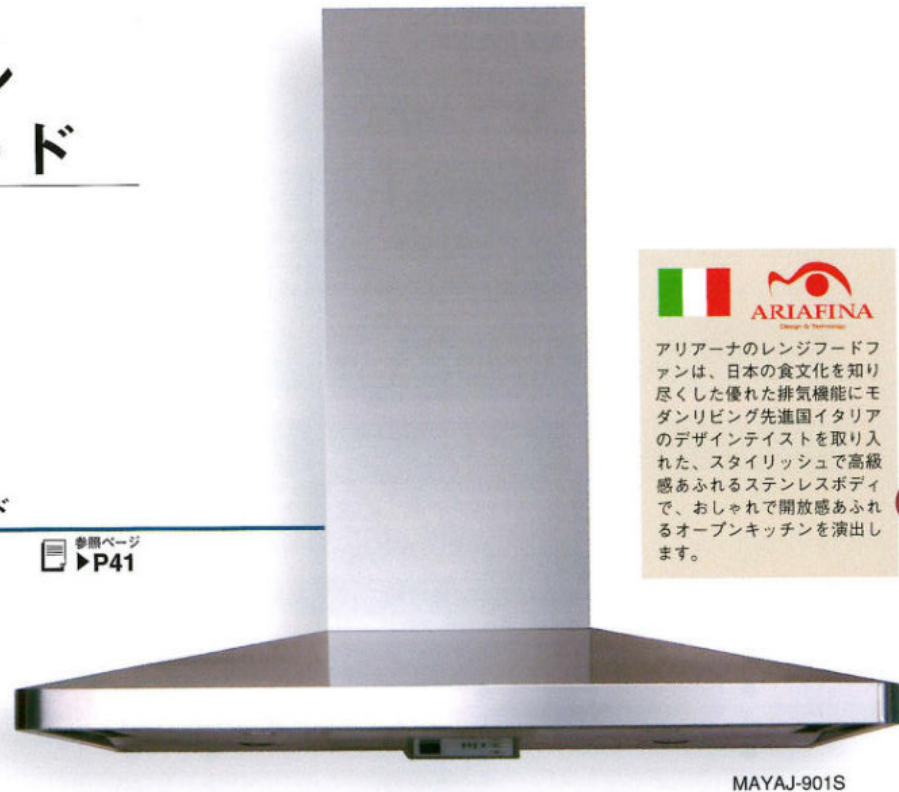

コンベック(ブラックフェイス)
RBR-U12C ¥116,000 (税込 ¥121,800)
RBR-RU12C (レンジフード連動型) ¥121,000 (税込 ¥127,050)

電子コンベック(ブラックフェイス)
RBR-U12E ¥168,000 (税込 ¥176,400)
RBR-RU12E (レンジフード連動型) ¥173,000 (税込 ¥181,650)

コンベック(シルバーフェイス)
RBR-U12C-SV ¥126,000 (税込 ¥132,300)
RBR-RU12C-SV (レンジフード連動型) ¥131,000 (税込 ¥137,550)

電子コンベック(シルバーフェイス)
RBR-U12E-SV ¥178,000 (税込 ¥186,900)
RBR-RU12E-SV (受注生産品) (レンジフード連動型) ¥183,000 (税込 ¥192,150)

イタリアン デザインフード

優しい曲線のフォルムを
高度な加工技術によって
実現したデザイン。
キッチンを機能的で
快適な空間に進化させます。

イタリアンデザインフード

参考ページ
▶P41