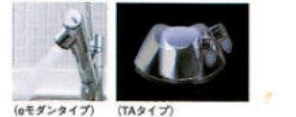

洗練されたデザインに魅力的な機能をオールインワン

浄水・スポット微細シャワー (原水)
スポット微細シャワーの優れた浄水性と水ハネの少なさに加え、シャワーの密度が高く中抜けをなくしました。(eモダンタイプ)

浄水・微細シャワー・原水
浄水・微細シャワー・原水がひとつで切替できます。(TAタイプ)

角度調整
ヘッド部分が角度調整できるため、お好みの吐水角度で使用できます。

節水クリック (新仕様)
適量 (約50%節水) 状態で、一度ハンドルがカチッとクリック。また高温方向へ回してまたクリックでお知らせ。(eモダンタイプ)