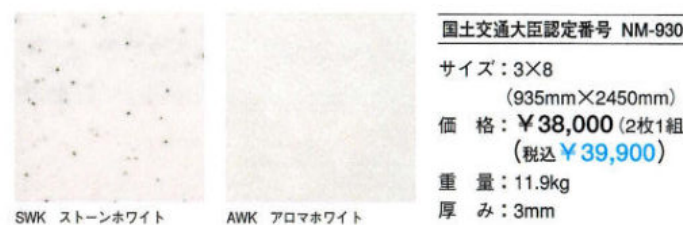

その他

電動式昇降吊戸棚

調理中の時だけ手の届く位置に下ろして、オープン棚として使用できる電動式の吊戸棚です。普段はストックスペースとして上部にすっきりと納められ、インテリア性も豊か。いま注目の最新キッチンアイテムです。

いま注目の最新キッチンアイテムに選べる3タイプが登場。

キッチン壁パネル・ベルコア
(ガラス繊維強化特殊不燃コア/不燃認定品)

フルタイムで活躍するキッチンには、安心できる確かな機能性と洗練された美しさが欲しいものです。快適なキッチンづくりのためにベルテクノが提案するキッチン壁パネル・ベルコア。酷使されるキッチンの壁面をいつまでも美しく保ちます。

●カラーバリエーション

国土交通大臣認定番号 NM-9300
サイズ：3×8
(935mm×2450mm)
価格：¥38,000 (2枚1組)
(税込 ¥39,900)
重量：11.9kg
厚み：3mm

国土交通大臣認定番号 NM-9300
サイズ：3×3
価格：¥16,400 (1枚)
(税込 ¥17,220)
サイズ：3×8
価格：¥37,900 (1枚)
(税込 ¥39,795)

熱にも安心 熱に強く 加熱機器前の壁でも安心
お手入れラクラク 汚れがつきにくく お手入れがカンタン
ベルテクノのキッチン壁パネルは、表面が丈夫で滑らかなメラミン樹脂を使用しています。熱に強いメラミン樹脂は、例えば沸騰したお湯がかかっても変色しません。安全性を第一に考えたいキッチンの強い味方です。

カンタン加工 取付カンタン 工期・手間も軽減できます
キッチン壁パネルは、現場でカットできるので面倒な工事は不要です。壁面に固定するだけなので、キッチンと同時に施工も可能です。工期が短くてリフォームの場合にも最適です。

●アルミジョイナー (L=2430mm)

●取付部品セット

接着剤・コーキング材 (アイボリー・ベージュ・グレー) ..... ¥15,500 (税込 ¥16,275)
見切り材 (アイボリー・ベージュ・グレー)
※スペーサー
JZ-13I (アイボリー) JZ-14B (ベージュ)
JZ-12G (グレー) JZ-17W (ホワイト)

■コンロ回りのご注意
艶有りタイプは、条件によって艶落ちの恐れがあります。以下の注意事項をお守りください。
●コンロ中心からベルコアの化粧層表面まで、右図の寸法を守ってください。右記の寸法をとれない場合は、防熱板をご使用ください。

キッチン壁パネル

●アーバンGタイプ

●アーバンFSタイプ

国土交通大臣認定番号 NM-9589
サイズ：3×8
価格：¥54,200 (税込 ¥56,910) (2枚1組)
重量：15kg
厚み：6mm

●取付部品セット
¥15,500 (税込 ¥16,275)
JZ-17W (ホワイト) JZ-14B (ベージュ)