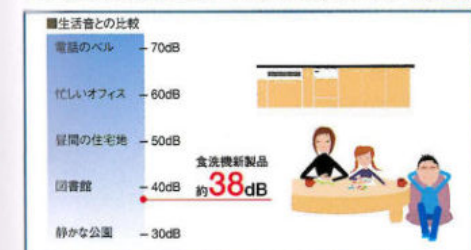

低騒音

業界トップレベルの
約38dBの低騒音を実現

なんと、図書館なみの静けさです。食洗機によって生まれたゆりの時間を気にせずにお楽しみいただけます。