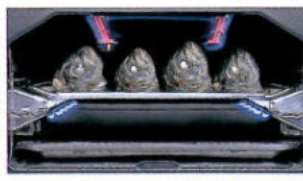

▶P37

RBG-N78W6GA1TS-A

グリル/バーナー

■水無し両面直火焼きグリル

セラミックバーナーの遠赤外線と
近赤外線が焼きムラも少なくこん
がり直火で焼き上げ、面倒な魚
のひっくり返しも必要がなく片面
焼きの3分の2の時間でこんがり焼
き上げます。また、グリル皿には
水を入れる必要がなく水がこぼれ
る心配もありません。

■グルメ7

揚げ物温度調整機能・自動湯沸し機能・自動炊
飯機能など7つの便利・安心機能を搭載。これら
の調理時間を一層楽しいひとときとさせてく
れます。