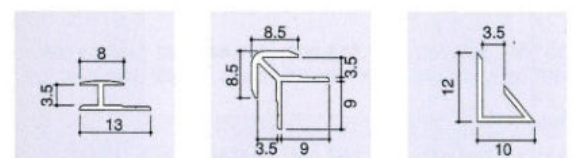

●アルミジョイナー (L=2430mm)

平目地用 (1本) ¥4,100 (税込 ¥4,305)
出隅用 (1本) ¥4,600 (税込 ¥4,830)
入隅用 (1本) ¥4,100 (税込 ¥4,305)
ZK-102A (グレー) ZK-102C (グレー) ZK-102E (グレー)
ZK-103A (アイボリー) ZK-103C (アイボリー) ZK-103E (アイボリー)
ZK-104A (ベージュ) ZK-104C (ベージュ) ZK-104E (ベージュ)
ZK-107A (ホワイト) ZK-107C (ホワイト) ZK-107E (ホワイト)

●取付部品セット

接着剤・コーキング材 (アイボリー・ベージュ・グレー) ..... ¥15,500 (税込 ¥16,275)
見切り材 (アイボリー・ベージュ・グレー)
※スペーサー
JZ-13I (アイボリー) JZ-14B (ベージュ)
JZ-12G (グレー) JZ-17W (ホワイト)

■コンロ回りのご注意
艶有りタイプは、条件によって艶落ちの恐れがあります。以下の注意事項をお守りください。
●コンロ中心からベルコアの化粧層表面まで、右図の寸法を守ってください。右記の寸法をとれない場合は、防熱板をご使用ください。