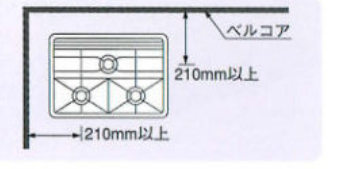

その他

電動式昇降吊戸棚

調理中の時だけ手の届く位置に下ろして、オープン棚として使用できる電動式の吊戸棚です。普段はストックスペースとして上部にすっきりと納められ、インテリア性も豊か。いま注目の最新キッチンアイテムです。

いま注目の最新キッチンアイテムに選べる3タイプが登場。

キッチン壁パネル・ベルコア
(ガラス繊維強化特殊不燃コア/不燃認定品)

フルタイムで活躍するキッチンには、安心できる確かな機能性と洗練された美しさが欲しいものです。快適なキッチンづくりのためにベルテクノが提案するキッチン壁パネル・ベルコア。酷使されるキッチンの壁面をいつまでも美しく保ちます。

●カラーバリエーション

国土交通大臣認定番号 NM-9300
サイズ：3×8
(935mm×2450mm)
価格：¥38,000 (2枚1組)
(税込 ¥39,900)
重量：11.9kg
厚み：3mm

国土交通大臣認定番号 NM-9300
サイズ：3×3
価格：¥16,400 (1枚)
(税込 ¥17,220)
サイズ：3×8
価格：¥37,900 (1枚)
(税込 ¥39,795)

熱にも安心 熱に強く 加熱機器前の壁でも安心
お手入れラクラク 汚れがつきにくく お手入れがカンタン
ベルテクノのキッチン壁パネルは、表面が丈夫で滑らかなメラミン樹脂を使用しています。熱に強いメラミン樹脂は、例えば沸騰したお湯がかかっても変色しません。安全性を第一に考えたいキッチンの強い味方です。

カンタン加工 取付カンタン 工期・手間も軽減できます
キッチン壁パネルは、現場でカットできるので面倒な工事は不要です。壁面に固定するだけなので、キッチンと同時に施工も可能です。工期が短くてリフォームの場合にも最適です。

●アルミジョイナー (L=2430mm)

●取付部品セット

接着剤・コーキング材 (アイボリー・ベージュ・グレー) ..... ¥15,500 (税込 ¥16,275)
見切り材 (アイボリー・ベージュ・グレー)
※スペーサー
JZ-13I (アイボリー) JZ-14B (ベージュ)
JZ-12G (グレー) JZ-17W (ホワイト)

■コンロ回りのご注意
艶有りタイプは、条件によって艶落ちの恐れがあります。以下の注意事項をお守りください。
●コンロ中心からベルコアの化粧層表面まで、右図の寸法を守ってください。右記の寸法をとれない場合は、防熱板をご使用ください。

キッチン壁パネル

●アーバンGタイプ

●アーバンFSタイプ

国土交通大臣認定番号 NM-9589
サイズ：3×8
価格：¥54,200 (税込 ¥56,910) (2枚1組)
重量：15kg
厚み：6mm

●取付部品セット
¥15,500 (税込 ¥16,275)
JZ-17W (ホワイト) JZ-14B (ベージュ)