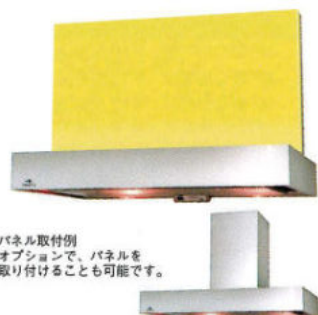

パネル取付例
オプションで、パネルを
取り付けることも可能です。

イタリアンデザインフード

BOXJ-901S ステンレス製
¥177,000 (税込 ¥185,850)

- ●4方向排気(背面・上面・横面)
- ●リモコンスイッチ：強・中・弱
- ●10W照明2灯 (ハロゲンランプ)

別売品

面材取付金具 MP-MTK-90BK
¥6,000 (税込 ¥6,300)

面材用幕板(580) YMP-BOX-5834SBT
¥10,000 (税込 ¥10,500)

面材用幕板(530) YMP-BOX-5334SBT
¥10,000 (税込 ¥10,500)

L型ダクト LD-15
¥2,500 (税込 ¥2,625)

ダクトカバー(700用) BOXD-580-SAJ
※700~900mm

¥15,000 (税込 ¥15,750)

ダクトカバー(650用) BOXD-430-SAJ
※550~700mm

¥15,000 (税込 ¥15,750)

パネル CA ¥19,000 (税込 ¥19,950)

CD ¥25,300 (税込 ¥26,565)