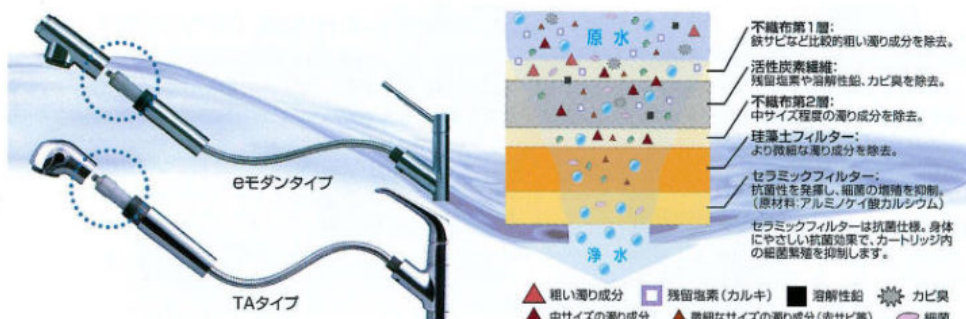

スリムに内蔵

浄水器内蔵とは思えない、スマートなデザイン。お手入れラクラクです。

ホース引出し

浄水器にホース引出し機能を加えた、画期的なカタチ(ワンホールタイプ)ハンドシャワー部分は空気層により熱くなりにくい機能です。

シンク下ひろびろ

シンク下は水受けタンクが不要で、収納ひろびろ、お手入れ楽々。

交換カートリッジ

JF20T
¥9,800 (税込 ¥10,290)
取替目安: 4ヵ月 (10ℓ/日使用の場合)

洗練されたデザインに魅力的な機能をオールインワン

浄水・スポット微細シャワー (原水)
スポット微細シャワーの優れた浄水性と水ハネの少なさに加え、シャワーの密度が高く中抜けをなくしました。(eモダンタイプ)

浄水・微細シャワー・原水
浄水・微細シャワー・原水がひとつで切替できます。(TAタイプ)

角度調整
ヘッド部分が角度調整できるため、お好みの吐水角度で使用できます。

節水クリック (新仕様)
適量 (約50%節水) 状態で、一度ハンドルがカチッとクリック。また高温方向へ回してまたクリックでお知らせ。(eモダンタイプ)

吐水切替
切り替えボタンで浄水・スポット微細シャワーの2段階にすばやく操作できます。(eモダンタイプ)

切り替えレバーで浄水・微細シャワー・原水に操作できます。(TAタイプ)

「きれいサテン」もご用意 (新仕様)
従来のニッケルクロムメッキよりもさらにキズがつきにくく、手あかなどの汚れが目立ちにくいサテン状の表面仕上げです。(eモダンタイプ)・JF-1450SX(N)-BE8/SE(JW) ※シャワーヘッド先端部のみ「きれいサテン」ではなく通常のサテンメッキです。

指紋汚れ比較
ニッケルクロム きれいサテン

キズ汚れ比較
ニッケルクロム きれいサテン

散水板取り外し構造
水道水に含まれるカルシウムやマグネシウムなどの蓄積によって汚れてくる散水板を簡単に外してお掃除できます。(TAタイプ)

カートリッジ交換月表示
浄水カートリッジの交換月を表示。ご使用開始時期および次回交換の目安になります。(eモダンタイプ・TAタイプ)

浄水カートリッジ仕様

表示項目	仕様および性能
材料の種類	ABS樹脂
ろ材の種類	セラミック(原材料: アルミノドイ酸カルシウム)活性炭繊維(活性炭)珪藻土(珪藻土)不織布
ろ過流量	2.5ℓ/分 (浄水圧0.1MPaの場合)
使用可能な最小水圧	0.05MPa
逆流防止機能	逆流防止機能 (除去率90%)
ろ過	除去流量100ℓ (ろ過率90%)
浄水能力	溶解性鉛 除去流量100ℓ (除去率90%)
浄水能力	CAT (炭素) 除去流量100ℓ (除去率90%)
浄水能力	2-MIB (臭) 除去流量100ℓ (除去率90%)
浄水カートリッジ取替時の目安	約4ヵ月 (10ℓ/日使用の場合)

(注1): セラミックフィルター(原材料: アルミノドイ酸カルシウム)は、品質保証協会(IAA)の定める品質保証の品質と安全性の自主基準に適合しています。
(注2): ニッケルクロムメッキは、JIS規格に適合しています。