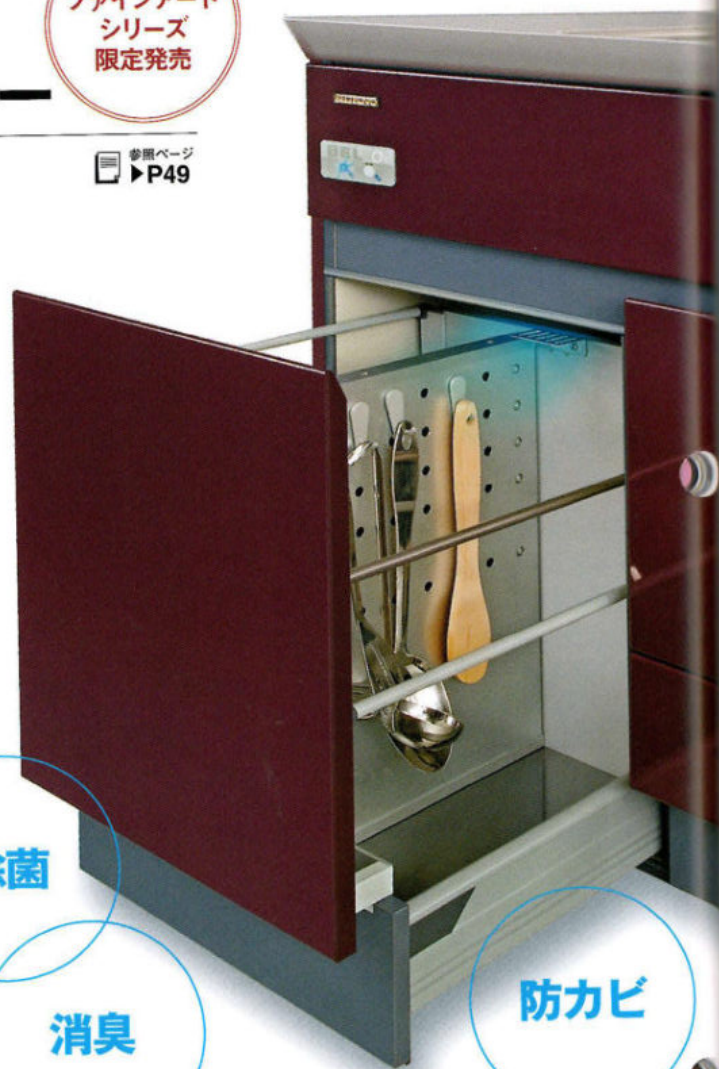

O₃

オゾンクリーンストッカー

ファインアート
シリーズ
限定発売

[オプション]

参照ページ
▶P49

キッチンのキーワード「安全」。
毎日使うもの、直接食材に触れるものを
安心してしまっただけです。
ゆったりサイズなので出し入れもしやすく
作業効率もよくなります。

オゾンとオゾンクリーンストッカーの特長

- ○オゾンは天然自然物で、環境への負担が極めて少ない。
- ○残留性が全く無く、すぐに酸素に戻るので安全。
- ○除菌と同じく消臭効果があり、しかも即効性がある。
- ○ストッカー内はオゾン効果で害虫もシャットアウト。
- ○原料は空気なので、原料費がかからず、ランニングコストも安い。(月平均30円)
- ○切り忘れタイマーセットで自動「OFF」。(3時間運転)

除菌

消臭

防カビ