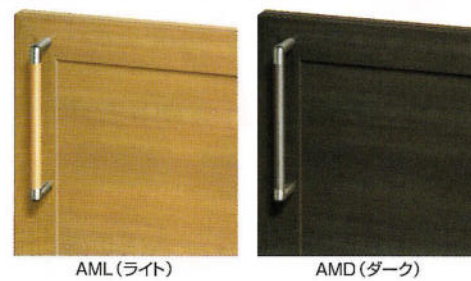

標準プラン
間口2570mm×奥行650mm
●ワークトップ:人工大理石(GTG)
●ドアカラー:AML(ライト)
¥813,100(税込¥853,775)

IHクッキングヒーター BHP-M46BS
レンジフード VFR-73FBT7
水栓 BG235

標準プラン
間口1820mm×奥行450mm
●ワークトップ:メラミンカウンター
●ドアカラー:AML(ライト)
¥401,000(税込¥421,050)

VARIATION

人工大理石標準プラン
●ワークトップ:人工大理石(GTG)
●ドアカラー:AMD(ダーク)
¥789,000(税込¥828,450)
IHクッキングヒーター BHP-M46BS
レンジフード VFR-73FBT7
水栓 別途

ステンレス標準プラン
●ワークトップ:ステンレス
●ドアカラー:AML(ライト)
¥537,000(税込¥563,850)
ガスコンロ RBG-31ABS-SVG
レンジフード VFR-73FBT7
水栓 別途

食器洗い乾燥機組込みプラン
●ワークトップ:人工大理石(GSG)
●ドアカラー:AMD(ダーク)
¥772,200(税込¥810,810)
ガスコンロ RBG-31ABS-SVG
レンジフード VFR-73FBT7
食器洗い乾燥機 RKW-458C-SV
水栓 別途

WORKTOP (AC/AM共通)

DOOR COLOR

標準プラン
間口2550mm×奥行650mm
●ワークトップ:ステンレス
●ドアカラー:ACC(コバルトブルー)
¥482,300(税込¥506,415)

ガスコンロ RBG-31ABS-SVG
レンジフード SBF7533SI
水栓 別途

VARIATION

人工大理石標準プラン
●ワークトップ:人工大理石(GTW)
●ドアカラー:ACO(オレンジ)
¥507,100(税込¥532,455)
ガスコンロ RBG-31ABS-BG
レンジフード FVA-753-BT
水栓 別途

ステンレス標準プラン
●ワークトップ:ステンレス
●ドアカラー:ACG(グリーン)
¥450,100(税込¥472,605)
ガスコンロ RBG-31ABS-SVG
レンジフード FVA-753-BT
水栓 別途

食器洗い乾燥機組込みプラン
●ワークトップ:ステンレス
●ドアカラー:ACC(コバルトブルー)
¥727,900(税込¥764,295)
IHクッキングヒーター CH-B6B-BE
レンジフード FVA-753-BT
食器洗い乾燥機 RKW-458C-BE
水栓 別途

DOOR COLOR