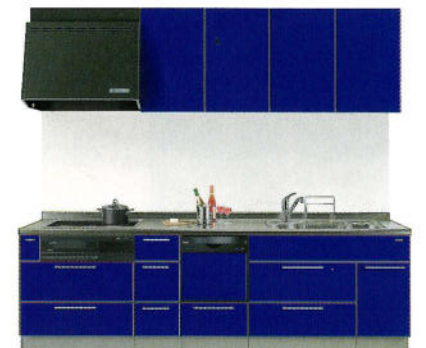

**ステンレス標準プラン**  
 ●ワークトップ:ステンレス  
 ●ドアカラー:AML(ライト)  
**¥537,000(税込¥563,850)**  
 ガスコンロ RBG-31ABS-SVG  
 レンジフード VFR-73FBT7  
 水栓 別途

**食器洗い乾燥機組込みプラン**  
 ●ワークトップ:人工大理石(GSG)  
 ●ドアカラー:AMD(ダーク)  
**¥772,200(税込¥810,810)**  
 ガスコンロ RBG-31ABS-SVG  
 レンジフード VFR-73FBT7  
 食器洗い乾燥機 RKW-458C-SV  
 水栓 別途

WORKTOP (AC/AM共通)

DOOR COLOR

**標準プラン**  
 間口2550mm×奥行650mm  
 ●ワークトップ:ステンレス  
 ●ドアカラー:ACC(コバルトブルー)  
**¥482,300(税込¥506,415)**

ガスコンロ RBG-31ABS-SVG  
 レンジフード SBF7533SI  
 水栓 別途

VARIATION

**人工大理石標準プラン**  
 ●ワークトップ:人工大理石(GTW)  
 ●ドアカラー:ACO(オレンジ)  
**¥507,100(税込¥532,455)**  
 ガスコンロ RBG-31ABS-BG  
 レンジフード FVA-753-BT  
 水栓 別途

**ステンレス標準プラン**  
 ●ワークトップ:ステンレス  
 ●ドアカラー:ACG(グリーン)  
**¥450,100(税込¥472,605)**  
 ガスコンロ RBG-31ABS-SVG  
 レンジフード FVA-753-BT  
 水栓 別途

**食器洗い乾燥機組込みプラン**  
 ●ワークトップ:ステンレス  
 ●ドアカラー:ACC(コバルトブルー)  
**¥727,900(税込¥764,295)**  
 IHクッキングヒーター CH-B6B-BE  
 レンジフード FVA-753-BT  
 食器洗い乾燥機 RKW-458C-BE  
 水栓 別途