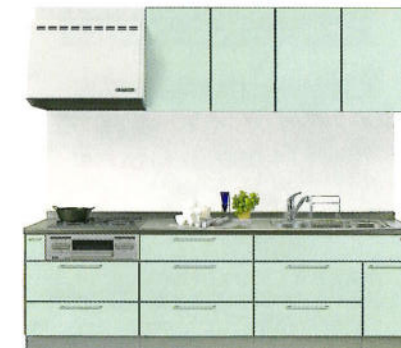

**ステンレス標準プラン**  
 ●ワークトップ:ステンレス  
 ●ドアカラー:ACG(グリーン)  
**¥450,100(税込¥472,605)**  
 ガスコンロ RBG-31ABS-SVG  
 レンジフード FVA-753-BT  
 水栓 別途

**食器洗い乾燥機組込みプラン**  
 ●ワークトップ:ステンレス  
 ●ドアカラー:ACC(コバルトブルー)  
**¥727,900(税込¥764,295)**  
 IHクッキングヒーター CH-B6B-BE  
 レンジフード FVA-753-BT  
 食器洗い乾燥機 RKW-458C-BE  
 水栓 別途