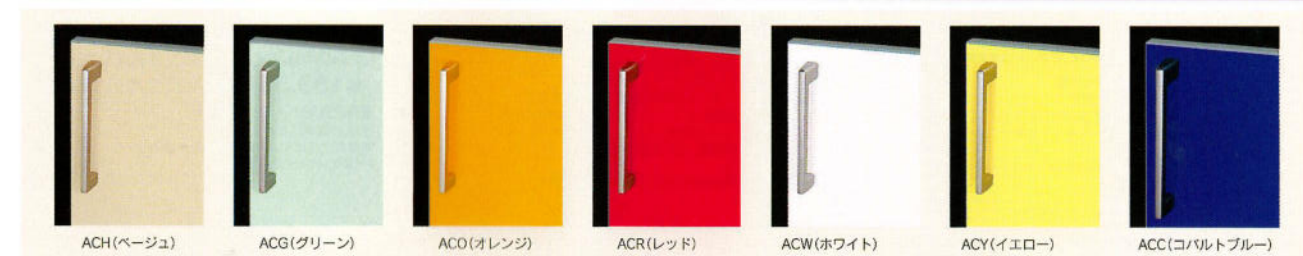

標準プラン
間口2570mm×奥行650mm
●ワークトップ:人工大理石(GTG)
●ドアカラー:AML(ライト)
¥813,100(税込¥853,775)

IHクッキングヒーター BHP-M46BS
レンジフード VFR-73FBT7
水栓 BG235

標準プラン
間口1820mm×奥行450mm
●ワークトップ:メラミンカウンター
●ドアカラー:AML(ライト)
¥401,000(税込¥421,050)

VARIATION

人工大理石標準プラン
●ワークトップ:人工大理石(GTG)
●ドアカラー:AMD(ダーク)
¥789,000(税込¥828,450)
IHクッキングヒーター BHP-M46BS
レンジフード VFR-73FBT7
水栓 別途

ステンレス標準プラン
●ワークトップ:ステンレス
●ドアカラー:AML(ライト)
¥537,000(税込¥563,850)
ガスコンロ RBG-31ABS-SVG
レンジフード VFR-73FBT7
水栓 別途

食器洗い乾燥機組込みプラン
●ワークトップ:人工大理石(GSG)
●ドアカラー:AMD(ダーク)
¥772,200(税込¥810,810)
ガスコンロ RBG-31ABS-SVG
レンジフード VFR-73FBT7
食器洗い乾燥機 RKW-458C-SV
水栓 別途

WORKTOP (AC/AM共通)

DOOR COLOR

標準プラン
間口2550mm×奥行650mm
●ワークトップ:ステンレス
●ドアカラー:ACC(コバルトブルー)
¥482,300(税込¥506,415)

ガスコンロ RBG-31ABS-SVG
レンジフード SBF7533SI
水栓 別途

VARIATION

人工大理石標準プラン
●ワークトップ:人工大理石(GTW)
●ドアカラー:ACO(オレンジ)
¥507,100(税込¥532,455)
ガスコンロ RBG-31ABS-BG
レンジフード FVA-753-BT
水栓 別途

ステンレス標準プラン
●ワークトップ:ステンレス
●ドアカラー:ACG(グリーン)
¥450,100(税込¥472,605)
ガスコンロ RBG-31ABS-SVG
レンジフード FVA-753-BT
水栓 別途

食器洗い乾燥機組込みプラン
●ワークトップ:ステンレス
●ドアカラー:ACC(コバルトブルー)
¥727,900(税込¥764,295)
IHクッキングヒーター CH-B6B-BE
レンジフード FVA-753-BT
食器洗い乾燥機 RKW-458C-BE
水栓 別途

DOOR COLOR