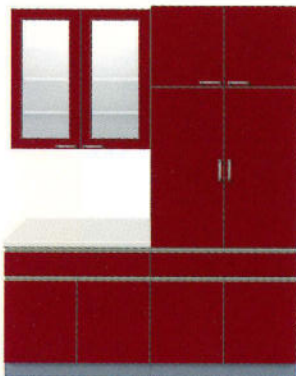

## ■ 収納 (Option)

キッチン廻りの収納をサポートする6タイプ。カウンタートップはメラミンポストフォーム、奥行きは450mmの設定です。

SC-18  
MJB (W1800×D450)

SC-13  
MJD (W1350×D450)

SC-09  
MJO (W900×D450)

SCB-18  
MJM (W1800×D450)

SCB-13  
MJW (W1350×D450)

CB-09  
MJB (W900×D450)