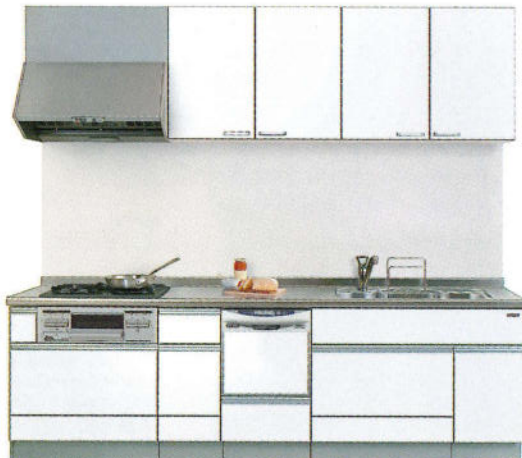

■ 収納 (Option)

キッチン廻りの収納をサポートする6タイプ。カウンタートップはメラミンポストフォーム、奥行きは450mmの設定です。

■ ワークトップ

メンテナンス性、インテリア性を兼ね備えたステンレスと人工大理石をご提案。

MJW