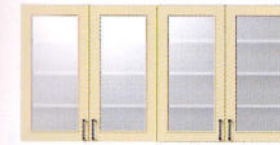

選べる収納プランから、
暮らす楽しさをバージョンアップしてください。

01 カウンタープラン

	奥行450mm	奥行600mm
CA	¥339,300 (税込 ¥356,265)	¥340,800 (税込 ¥357,840)
CD	¥376,300 (税込 ¥395,115)	¥392,600 (税込 ¥412,230)
CE	¥422,700 (税込 ¥443,835)	¥441,000 (税込 ¥463,050)