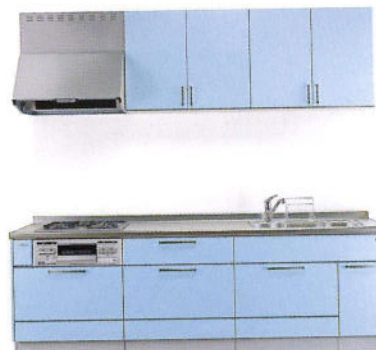

バリエーション (I型2550mmの組合せ)
Variation

01 ○トリプルストッカー
¥704,100 (税込 ¥739,305)