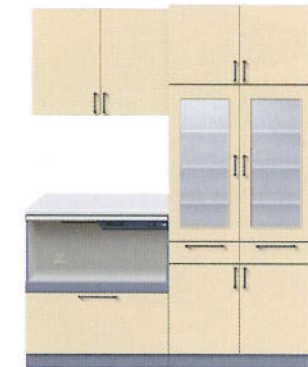

06 収納+カウンタープラン

	奥行450mm
CA	¥405,900 (税込 ¥426,195)
CD	¥504,700 (税込 ¥529,935)
CE	¥564,000 (税込 ¥592,200)