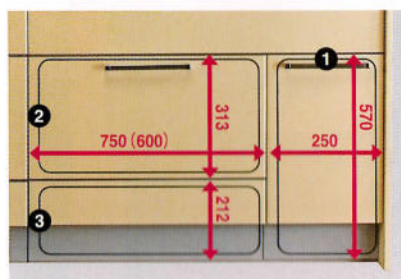

スパイス収納
使い易いガス脇にセットしました。調理中に出したままでも邪魔にならないコンパクト設計です。