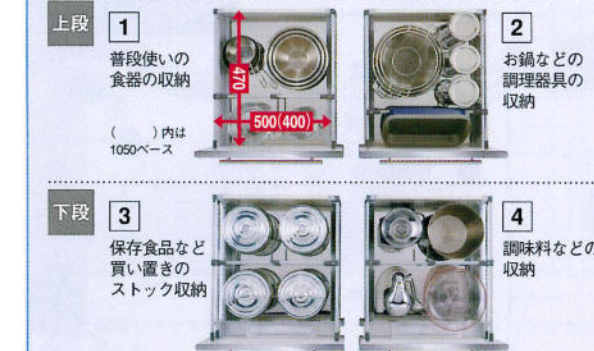

コンロ下にはいろいろな形のものが入ります。ゆったりサイズの収納は出し入れも楽です。

**4分割
 スライド
 ストッカー**
 シンク下を4分割。こまごました調理用品をすっきり整理整頓できます。

スピーディに取りだせてたっぷり片付けられる「使うための収納空間」。一歩先のキッチンライフをご提案します。

Stock
収納

キッチンを使い易く収納することも大事なポイントです。すみずみまで無駄なくしまえるパーツを選べます。