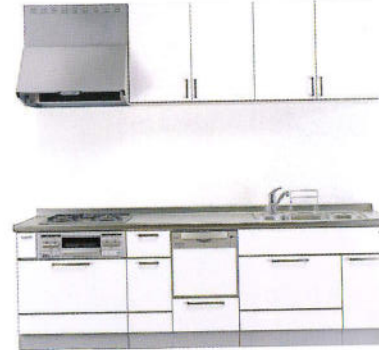

02 ○食器洗い乾燥機付
○トリプルストッカー
¥853,800 (税込 ¥896,490)