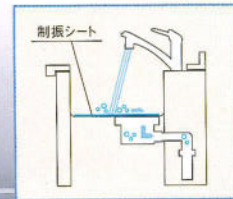

ウォールキャビネットは手掛け
タイプを採用。開けっ放しの時
も安心です。

静音シンク

奥行がたっぷりあって使いやすい形です。裏面を特殊加工することで、水はねの音を軽くしたシンクです。

スライドまな板

シンクの上を左右にスライドして使え、調理中のワークトップを有効利用できます。

ブルモーション

重いものをしまっても閉り際はゆっくり動き、パタンという気になる音もなくなりました。

耐震セーフティロック