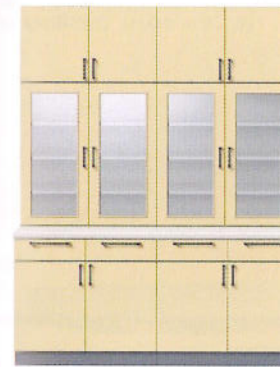

04 カウンター+収納プラン

	奥行450mm	奥行600mm
CA	¥433,700 (税込 ¥455,385)	¥435,200 (税込 ¥456,960)
CD	¥486,300 (税込 ¥510,615)	¥502,600 (税込 ¥527,730)
CE	¥540,500 (税込 ¥567,525)	¥566,600 (税込 ¥594,300)