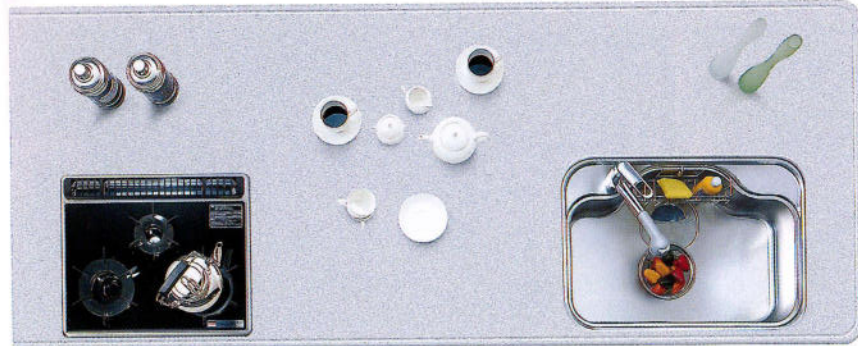

シンク
Sink

パーティタイプ