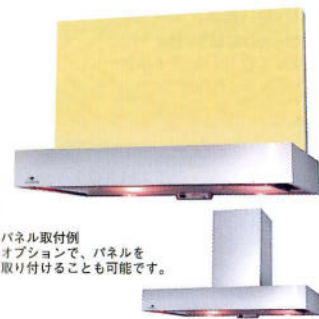

・パネル取付例
オプションで、パネルを
取り付けることも可能です。

イタリアンデザインフード

BOXJ-901S ステンレス製
¥177,000 (税込 ¥185,850)

- ●4方向排気 (背面・上面・横面)
- ●リモコンスイッチ：強・中・弱
- ●10W照明2灯 (ハロゲンランプ)

別売品

- 面材取付金具 MP-MTK-90BK
  ¥6,000 (税込 ¥6,300)
- 面材用幕板(580) YMP-BOX-5834SBT
  ¥10,000 (税込 ¥10,500)
- 面材用幕板(530) YMP-BOX-5334SBT
  ¥10,000 (税込 ¥10,500)
- L型ダクト LD-15
  ¥2,500 (税込 ¥2,625)
- ダクトカバー(700用) BOXD-580-SAJ
  ¥15,000 (税込 ¥15,750)
- ダクトカバー(650用) BOXD-430-SAJ
  ¥15,000 (税込 ¥15,750)
- パネル CA ¥19,000 (税込 ¥19,950)
  CD ¥25,300 (税込 ¥26,565)