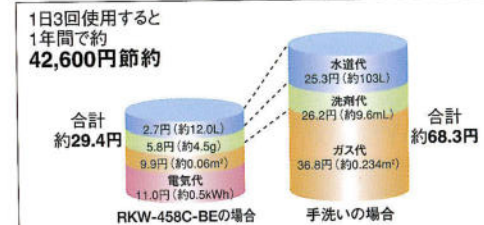

ビルトイン食器洗い乾燥機

より経済的に、より静かに洗う、
スライドオープン食器洗い乾燥機。

しっかり節約、しっかり節水。

食器洗い乾燥機は、“ためすぎ”で水を大切に使う上手に節約します。水を流しながらすすぐ手洗いに比べて約1/8以下の水量できれいに洗えます。水道代・電気代・洗剤代などをトータルと比較しても、手洗いに比べて半分以下と経済的です。

手洗いに比べて約
**1/8以下の
使用水量**
200Lの浴槽で
1年間で約
500杯分節水!!
200L × 500杯

●1回あたりの経費 (食器点検40点の場合: 当社調べ)
水道代: 128円/月 下水代: 100円/月 電気代: 22円/kWh ガス代: 165円/m³ 洗剤代: 1,029円/箱 (800g)
食器洗い乾燥機は、RKW-458C「標準コース」で洗った場合、(60℃お湯接続)
・手洗いは、5Lのお湯で手洗いし洗い桶に40℃のお湯を5Lためて洗った後、毎分6.5L・14.3分すすぎ洗いした場合。
洗剤代: 194円/300mL ※価格は税込み表示です。