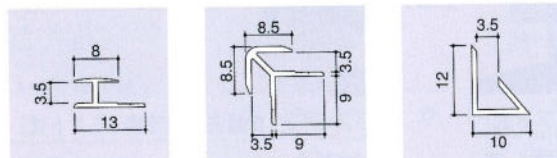

●アルミジョイナー (L=2430mm)

平目地用 (1本) ¥4,100 (税込 ¥4,305)
ZK-102A (グレー)
ZK-103A (アイボリー)
ZK-104A (ベージュ)
ZK-107A (ホワイト)

出隅用 (1本) ¥4,600 (税込 ¥4,830)
ZK-102C (グレー)
ZK-103C (アイボリー)
ZK-104C (ベージュ)
ZK-107C (ホワイト)

入隅用 (1本) ¥4,100 (税込 ¥4,305)
ZK-102E (グレー)
ZK-103E (アイボリー)
ZK-104E (ベージュ)
ZK-107E (ホワイト)

●取付部品セット

接着剤・コーキング材 (アイボリー・ベージュ・グレー) ..... ¥15,500 (税込 ¥16,275)
見切り材 (アイボリー・ベージュ・グレー)
※スペーサー

JZ-131 (アイボリー) JZ-14B (ベージュ)
JZ-12G (グレー) JZ-17W (ホワイト)

■コンロ廻りのご注意

艶有りタイプは、条件によって艶落ちの恐れがあります。以下の注意事項をお守りください。
●コンロ中心からベルコアの化粧層表面まで、右図の寸法を守ってください。右記の寸法をとれない場合は、防熱板をご使用ください。