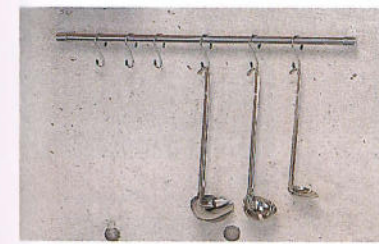

Sフック

TU-1002 3コ入
¥1,300 (税込 ¥1,365)