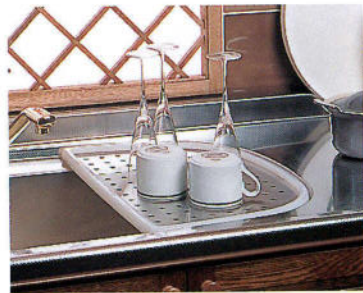

サポート用品

水まわりサポート用品

●Jシンク用

水切りプレート(ジャンボシンク用)

MP-2
¥6,200 (税込 ¥6,510)
洗った野菜や、カップ類の水切りに便利。