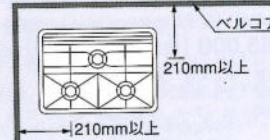

キッチン壁パネル

キッチン壁パネル・ベルコア (ガラス繊維強化特殊不燃コア/不燃認定品)

フルタイムで活躍するキッチンには、安心できる確かな機能性と洗練された美しさが欲しいものです。快適なキッチンづくりのためにベルテクノが提案するキッチン壁パネル・ベルコア。酷使されるキッチンの壁面をいつまでも美しく保ちます。

●カラーバリエーション

国土交通大臣認定番号 NM-9300

サイズ：3×8
(935mm×2450mm)
価格：¥38,000 (2枚1組)
(税込 ¥39,900)
重量：11.9kg
厚み：3mm

国土交通大臣認定番号 NM-9300

サイズ：3×3
価格：¥16,400 (1枚)
(税込 ¥17,220)
サイズ：3×8
価格：¥37,900 (1枚)
(税込 ¥39,795)

熱にも安心
熱に強く
加熱機器前の壁でも安心

ベルテクノのキッチン壁パネルは、国土交通大臣不燃認定を受けているので加熱機器前の壁でも安心です。熱に強いメラミン樹脂は、例えば沸騰したお湯がかかっても変色しません。安全性を第一に考えたいキッチンの強い味方です。

お手入れラクラク
汚れがつきにくく
お手入れがカンタン

ベルテクノのキッチン壁パネルは、表面が丈夫で滑らかなメラミン樹脂を使用していますので、タイルのような「イヤな目地ヨゴレ」もありません。水や油ヨゴレがつきにくく、ふつうのヨゴレは水、中性洗剤・ガラスクリーナーで、しつこいヨゴレは換気扇レンジクリーナーで拭きとるだけで、簡単にお手入れができます。

カンタン
取付カンタン
工期・手間も軽減できます

キッチン壁パネルは、現場でカットできるので面倒な工事は不要です。壁面に固定するだけなので、キッチンと同時施工も可能です。工期が短くてリフォームの場合にも最適です。

●アルミジョイナー (L=2430mm)

平目地用 (1本) ¥4,100 (税込 ¥4,305)
ZK-102A (グレー)
ZK-103A (アイボリー)
ZK-104A (ベージュ)
ZK-107A (ホワイト)

出隅用 (1本) ¥4,600 (税込 ¥4,830)
ZK-102C (グレー)
ZK-103C (アイボリー)
ZK-104C (ベージュ)
ZK-107C (ホワイト)

入隅用 (1本) ¥4,100 (税込 ¥4,305)
ZK-102E (グレー)
ZK-103E (アイボリー)
ZK-104E (ベージュ)
ZK-107E (ホワイト)

●取付部品セット

接着剤・コーキング材 (アイボリー・ベージュ・グレー) ..... ¥15,500 (税込 ¥16,275)
見切り材 (アイボリー・ベージュ・グレー)
※スペーサー

JZ-131 (アイボリー) JZ-14B (ベージュ)
JZ-12G (グレー) JZ-17W (ホワイト)

■コンロ廻りのご注意

艶有りタイプは、条件によって艶落ちの恐れがあります。以下の注意事項をお守りください。
●コンロ中心からベルコアの化粧層表面まで、右図の寸法を守ってください。右記の寸法をとれない場合は、防熱板をご使用ください。

キッチン壁パネル

●アーバンGタイプ

●アーバンFSタイプ

国土交通大臣認定番号 NM-9589

サイズ：3×8
価格：¥54,200 (税込 ¥56,910) (2枚1組)
重量：15kg
厚み：6mm

●取付部品セット

¥15,500 (税込 ¥16,275)
JZ-17W (ホワイト) JZ-14B (ベージュ)

ビルトイン冷凍冷蔵庫

ノンフロン

- ●ノンフロン冷媒は冷媒量も最小化
- ●断熱材はノンフロン発泡剤を使用

省エネ

「真空スッポリ構造」
で冷気が逃げない。
圧倒的な断熱性を発揮する高性能真空
パネルでとり囲んで、冷気のムダを作りません