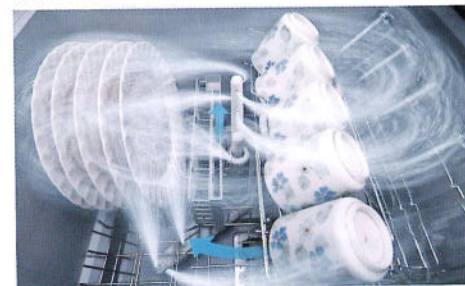

写真はイメージです

より静かに、洗う。約38dB (A)
の低騒音化を実現。

新開発の吸音材により38dB (A)の低騒音化を達成。対面キッチンでも、リビングまで音が響きにくくなりました。

(RKW-458D-SV-BE・458D2-BEに採用)