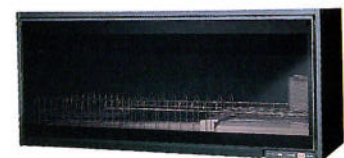

### アイゾーン機器

水切り棚

BUC-M90B 900×320×400  
¥54,800 (税込 ¥57,540)  
BUC-M60B 600×320×400  
¥47,500 (税込 ¥49,875)

調味料棚

BUC-S45B 450×320×400  
¥39,000 (税込 ¥40,950)

小物棚

BUC-S30B 300×320×400  
¥29,000 (税込 ¥30,450)

※アイゾーン機器取付流し元灯  
BUC-FL135B (1350mm 20W 2灯)  
¥25,800 (税込 ¥27,090)  
BUC-FL105B (1050mm 20W 1灯)  
¥19,000 (税込 ¥19,950)  
BUC-FL90B (900mm 20W 1灯)  
¥17,600 (税込 ¥18,480)