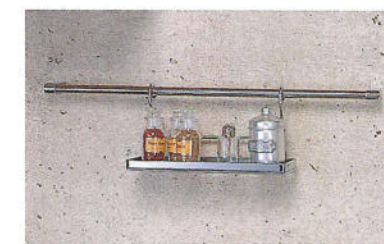

マルチラック

TU-1006 間口280×奥行110×高さ150mm
¥8,500 (税込 ¥8,925)