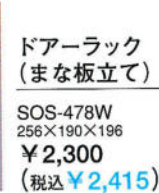

### キッチンサポート用品

抽斗トレイ  
SOS-TD45  
ESW・DO・RO  
385×481×60  
¥2,400  
(税込 ¥2,520)

フリーアミ棚  
520  
SOS-520W  
520×320×200  
¥2,400  
(税込 ¥2,520)

オイルトレイ  
SK-101  
¥12,200  
(税込 ¥12,810)

抽斗トレイ  
SOS-TD30  
ESW・DO・RO  
235×481×60  
¥2,400  
(税込 ¥2,520)