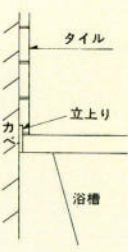

ステンレス浴槽用別売品

フロタ固 安全基準合格品

接続金具
¥3,600

ブルー	サイズ	価格
D-800B	765×680	¥ 4,950
D-900B	865×680	¥ 5,500
D-1000B	965×680	¥ 6,200
D-1100B	1065×700	¥ 6,800
D-1200B	1170×700	¥ 7,300
D-1400B	1370×740	¥ 8,900
D-1500B	1470×820	¥12,000
ワインカラー	サイズ	価格
D-900W	865×680	¥ 5,500
D-1000W	965×680	¥ 6,200
D-1100W	1065×700	¥ 6,800
D-1200W	1170×700	¥ 7,300
D-1400W	1370×740	¥ 8,900
D-1500W	1470×820	¥12,000
アイボリー	サイズ	価格
D-1000I	965×680	¥ 6,200
D-1100I	1065×700	¥ 6,800
D-1200I	1170×700	¥ 7,300
D-1400I	1370×740	¥ 8,900
D-1400I	1370×870	¥10,800

(ワイド)

●ホーローエプロン PURE WHITE

和洋折衷埋込式2方半エプロン(右・左有)
HEP-1202 ¥121,000
SEP-1202(立上り付) ¥123,200
間口11200×奥行730×高さ625% (満水量285ℓ)
※立上りの高さ寸法は20%です。

和洋折衷埋込式2方半エプロン(右・左有)
HEP-1102 ¥116,000
間口11095×奥行715×高さ590% (満水量260ℓ)

埋込式2方半エプロン(右・左有)
HEP-1002 ¥95,200
SEP-1002(立上り付) ¥97,400
間口1000×奥行700×高さ650% (満水量300ℓ)
※立上りの高さ寸法は20%です。

一口メモ

ステンレス浴槽には立上りのついたタイプもございます。是非ご利用下さい。

メリット

- カベ面とタイルの間に立上りが入る為美観をそこないません。
- 浴槽から湯こぼれしてもカベの中に入らないのでカベ面や柱を湿気から守ります。