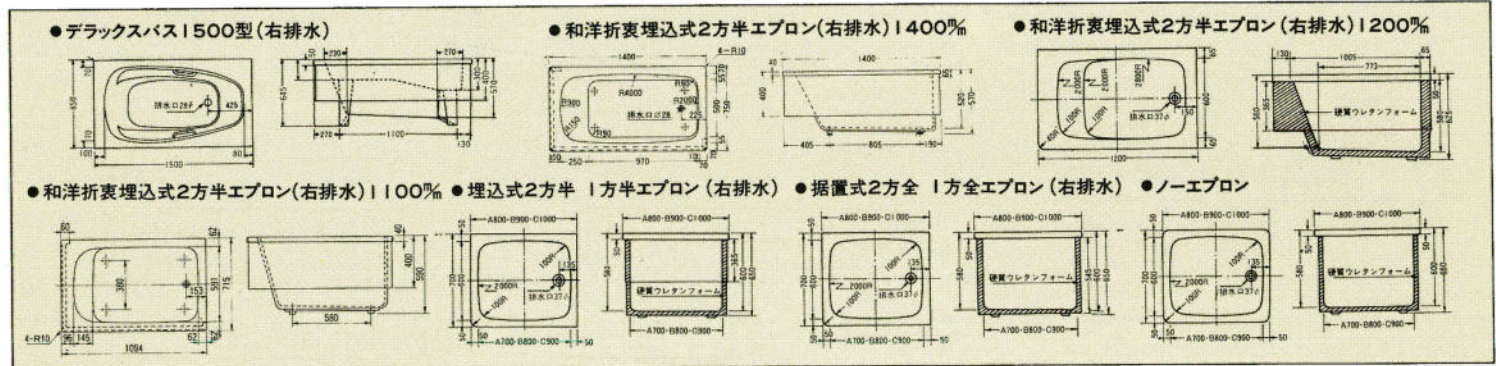

ステンレス浴槽用別売品

フロタ固 安全基準合格品

接続金具
¥3,600

ブルー	サイズ	価格
D-800B	765×680	¥ 4,950
D-900B	865×680	¥ 5,500
D-1000B	965×680	¥ 6,200
D-1100B	1065×700	¥ 6,800
D-1200B	1170×700	¥ 7,300
D-1400B	1370×740	¥ 8,900
D-1500B	1470×820	¥12,000
ワインカラー	サイズ	価格
D-900W	865×680	¥ 5,500
D-1000W	965×680	¥ 6,200
D-1100W	1065×700	¥ 6,800
D-1200W	1170×700	¥ 7,300
D-1400W	1370×740	¥ 8,900
D-1500W	1470×820	¥12,000
アイボリー	サイズ	価格
D-1000I	965×680	¥ 6,200
D-1100I	1065×700	¥ 6,800
D-1200I	1170×700	¥ 7,300
D-1400I	1370×740	¥ 8,900
D-1400I	1370×870	¥10,800

(ワイド)

●ホーローエプロン PURE WHITE

和洋折衷埋込式2方半エプロン(右・左有)
HEP-1202 ¥121,000
SEP-1202(立上り付) ¥123,200
間口11200×奥行730×高さ625% (満水量285ℓ)
※立上りの高さ寸法は20%です。

和洋折衷埋込式2方半エプロン(右・左有)
HEP-1102 ¥116,000
間口11095×奥行715×高さ590% (満水量260ℓ)

埋込式2方半エプロン(右・左有)
HEP-1002 ¥95,200
SEP-1002(立上り付) ¥97,400
間口1000×奥行700×高さ650% (満水量300ℓ)
※立上りの高さ寸法は20%です。

一口メモ

ステンレス浴槽には立上りのついたタイプもございます。是非ご利用下さい。

メリット

- カベ面とタイルの間に立上りが入る為美観をそこないません。
- 浴槽から湯こぼれしてもカベの中に入らないのでカベ面や柱を湿気から守ります。