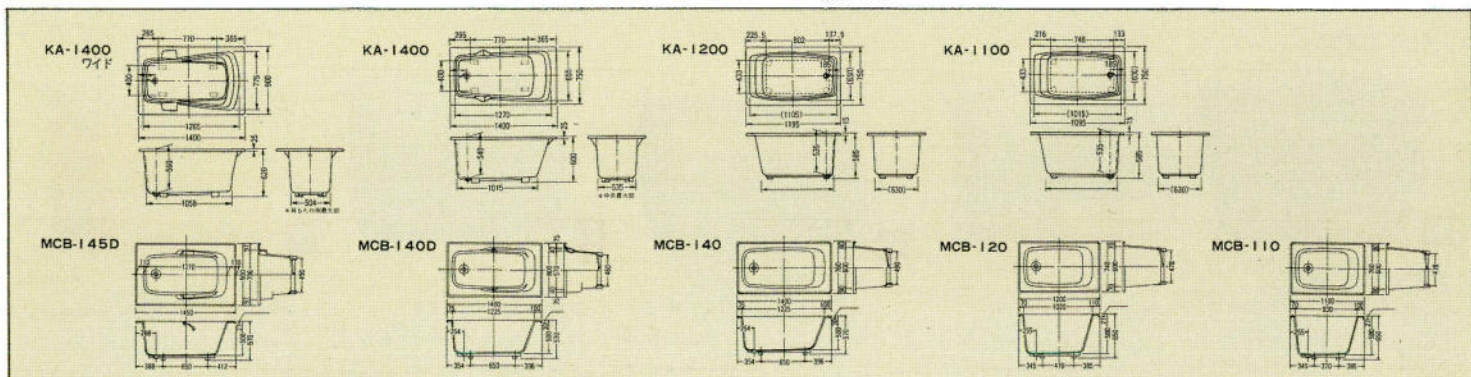

●MCB-110 (カラー)・ピンク・グリーン・ホワイト