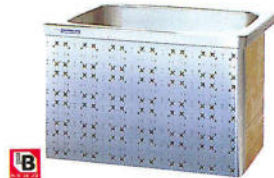

和洋折衷埋込式2方半エプロン立上り付(右・左有)
SEA-1202 ¥123,200
間口11200×奥行730×高さ625% (満水量285ℓ)
※立上りの高さ寸法は20%です。

埋込式2方半エプロン(右・左有)
HEA-902 ¥89,100
間口900×奥行700×高さ650% (満水量265ℓ)
HEA-1002 ¥95,200
間口1000×奥行700×高さ650% (満水量300ℓ)

埋込式2方半エプロン立上り付(右・左有)
SEA-1002 ¥97,400
間口1000×奥行700×高さ650% (満水量300ℓ)
※立上りの高さ寸法は20%です。

エッチングエプロン

埋込式2方半エプロン(右・左有)
H-802 ¥72,800
間口800×奥行700×高さ650% (満水量230ℓ)
H-902 ¥79,200
間口900×奥行700×高さ650% (満水量265ℓ)
H-1002 ¥84,700
間口1000×奥行700×高さ650% (満水量300ℓ)

埋込式1方半エプロン(右・左有)
H-901 ¥74,000
間口900×奥行700×高さ650% (満水量265ℓ)
H-1001 ¥79,000
間口1000×奥行700×高さ650% (満水量300ℓ)

据置式2方全エプロン(右・左有)
F-802 ¥79,200
間口800×奥行700×高さ650% (満水量230ℓ)
F-902 ¥84,200
間口900×奥行700×高さ650% (満水量265ℓ)
F-1002 ¥89,100
間口1000×奥行700×高さ650% (満水量300ℓ)

据置式1方全エプロン(右・左有)
F-801 ¥70,000
間口800×奥行700×高さ650% (満水量230ℓ)
F-901 ¥78,000
間口900×奥行700×高さ650% (満水量265ℓ)

ノーエプロン
N-800 ¥59,400
間口800×奥行700×高さ650% (満水量230ℓ)
N-900 ¥67,100
間口900×奥行700×高さ650% (満水量265ℓ)
N-1000 ¥72,600
間口1000×奥行700×高さ650% (満水量300ℓ)

BATH LIFE

新しいバスライフを演出する新製品です。家族
でくつろぎながら語らう浴室に

マーブルバスKA

●KA-1400 ワイド (カラー)・ピンク・グリーン・ホワイト・アイボリー