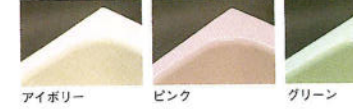

ダークグレー

ピンク

グリーン

■アクリル浴槽

容量280L (1620・1616用)
※腰掛けスペース、スベリ止め付

アイボリー

ピンク

グリーン