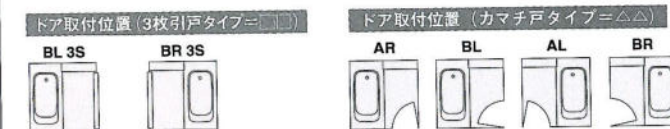

写真セット価格(施工費別)
¥1,653,000 (税込 ¥1,735,650)

標準セット価格

- 窓ナシ・3枚引戸タイプ
BSF-GWM-1616□□3S ¥1,640,000 (税込 ¥1,722,000)
- ワイド窓・3枚引戸タイプ
BSF-GWM-1616□□3S ¥1,653,000 (税込 ¥1,735,650)
- 窓ナシ・カマチ戸タイプ
BSF-GWM-1616△△ ¥1,575,000 (税込 ¥1,653,750)
- ワイド窓・カマチ戸タイプ
BSF-GWM-1616△△ ¥1,588,000 (税込 ¥1,667,400)

洗い場カウンターカラー
石目ライトグレー
石目ダークグレー

浴槽:ジャクージ浴槽 パネル:ステンレス(大理石柄)

1616

BSF-GTM-1616BL3S

写真セット価格(施工費別)
¥1,523,000 (税込 ¥1,599,150)

標準セット価格

- 窓ナシ・3枚引戸タイプ
BSF-GTM-1620□□3S ¥1,677,000 (税込 ¥1,760,850)
BSF-GTM-1616□□3S ¥1,510,000 (税込 ¥1,585,500)
- ワイド窓・3枚引戸タイプ
BSF-GTM-1620□□3S ¥1,690,000 (税込 ¥1,774,500)
BSF-GTM-1616□□3S ¥1,523,000 (税込 ¥1,599,150)
- 窓ナシ・カマチ戸タイプ
BSF-GTM-1620△△ ¥1,612,000 (税込 ¥1,692,600)
BSF-GTM-1616△△ ¥1,445,000 (税込 ¥1,517,250)
- ワイド窓・カマチ戸タイプ
BSF-GTM-1620△△ ¥1,625,000 (税込 ¥1,706,250)
BSF-GTM-1616△△ ¥1,458,000 (税込 ¥1,530,900)

浴槽:人造大理石浴槽【半身浴】 パネル:ステンレス(オリオングレー)

1620

BSF-CWM-1620BL3S

写真セット価格(施工費別)
¥1,248,000 (税込 ¥1,310,400)

標準セット価格

- 窓ナシ・3枚引戸タイプ
BSF-CWM-1620□□3S ¥1,235,000 (税込 ¥1,296,750)
BSF-CWM-1616□□3S ¥1,038,000 (税込 ¥1,089,900)
- ワイド窓・3枚引戸タイプ
BSF-CWM-1620□□3S ¥1,248,000 (税込 ¥1,310,400)
BSF-CWM-1616□□3S ¥1,051,000 (税込 ¥1,103,550)
- 窓ナシ・カマチ戸タイプ
BSF-CWM-1620△△ ¥1,170,000 (税込 ¥1,228,500)
BSF-CWM-1616△△ ¥ 973,000 (税込 ¥1,021,650)
- ワイド窓・カマチ戸タイプ
BSF-CWM-1620△△ ¥1,183,000 (税込 ¥1,242,150)
BSF-CWM-1616△△ ¥ 986,000 (税込 ¥1,035,300)