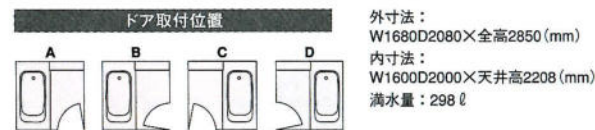

●人造大理石浴槽

浴槽:人造大理石浴槽 パネル:ニューグラニットパネル

1620

BDN-1620-A

写真セット価格(施工費別)
¥1,520,000 (税込 ¥1,596,000)

標準セット価格(施工費別)
¥1,430,000 (税込 ¥1,501,500)

1. 標準装備品
2. 浴槽 ……1600石目調浴槽(人造大理石)(RB)
   - 洗い場エプロン ……スチロール樹脂床
   - 床 ……水切りフロアー(MB)
   - 壁 ……ニューグラニットパネル(SB)
   - 天井 ……ドーム天井(間接照明付)(保温材付)
   - 窓 ……ナシ(フリー窓枠付)
   - ドア ……カマチ戸
   - 洗い場水栓 ……サーモスタット式シャワー水栓
     スライドバー(L1000)・ワンストップシャワーヘッド付
   - 浴槽水栓 ……2バルブ混合栓
   - 照明 ……防湿型60W白熱灯(2ヶ)+防湿型40W白色蛍光灯
   - 換気扇 ……天井用換気扇
   - 鏡 ……デザインミラー
   - 収納 ……化粧棚
   - カウンター ……洗面器置きカウンター(GB)
   - 握りバー ……ソフト握りバー(L600)
   - その他 ……風呂イス・タオル掛け(L400)
     巻きふた(MFT162-A)(フック付き)

1. 置換部材
2. 全幅引違い窓(B)(1600×800) ……+¥90,000