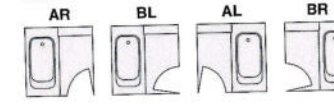

ドア取付位置 (カマチ戸タイプ=△△)