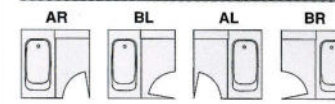

浴槽:人造大理石浴槽 パネル:ステンレス(オリオングレー)

BOX MIRROR
大型収納ミラータイプ

1616

BSF-ATM-1616AR

写真セット価格(施工費別)
¥886,000 (税込 ¥930,300)

標準セット価格

- 窓なし・カマチ戸タイプ
BSF-ATM1620△△ ¥1,010,000 (税込 ¥1,060,500)
BSF-ATM1616△△ ¥ 843,000 (税込 ¥ 885,150)
- ワイド窓・カマチ戸タイプ
BSF-ATM1620△△ ¥1,023,000 (税込 ¥1,074,150)
BSF-ATM1616△△ ¥ 856,000 (税込 ¥ 898,800)

ドア取付位置 (カマチ戸タイプ=△△)

※写真はオプションとしてニギリバー I 型(¥12,000)がセットされています。

●アクリル浴槽/ステンレス浴槽

浴槽:アクリル浴槽 パネル:ステンレス(オリオングレー)

BOX MIRROR
大型収納ミラータイプ

1616

BSF-ETM-1616AR

写真セット価格(施工費別)
¥795,000 (税込 ¥834,750)