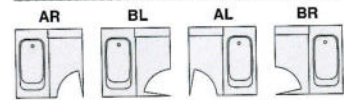

●アクリル浴槽/ステンレス浴槽

浴槽:アクリル浴槽 パネル:ステンレス(オリオングレー)

BOX MIRROR
大型収納ミラータイプ

1616

BSF-ETM-1616AR

写真セット価格(施工費別)
¥795,000 (税込 ¥834,750)

標準セット価格

- ■窓なし・カマチ戸タイプ
- BSF-ETM1620△△ ¥917,000 (税込 ¥962,850)
- BSF-ETM1616△△ ¥750,000 (税込 ¥787,500)
- ■ワイド窓・カマチ戸タイプ
- BSF-ETM1620△△ ¥930,000 (税込 ¥976,500)
- BSF-ETM1616△△ ¥763,000 (税込 ¥801,150)

ドア取付位置 (カマチ戸タイプ=△△)

※写真はオプションとしてニギリバー I 型(¥12,000)がセットされています。