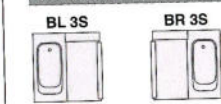

●アクリル浴槽／人造大理石浴槽

浴槽:アクリル浴槽 パネル:ステンレス(大理石柄)

WIDE MIRROR
ワイドミラータイプ

1616

BSF-EWM-1616AR

写真セット価格(施工費別)
¥893,000 (税込 ¥937,650)

標準セット価格

- ■窓なし・3枚引戸タイプ
  BSF-EWM-1620□□3S ¥1,142,000 (税込 ¥1,199,100)
  BSF-EWM-1616□□3S ¥ 945,000 (税込 ¥ 992,250)
- ■ワイド窓・3枚引戸タイプ
  BSF-EWM-1620□□3S ¥1,155,000 (税込 ¥1,212,750)
  BSF-EWM-1616□□3S ¥ 958,000 (税込 ¥1,005,900)
- ■窓なし・カマチ戸タイプ
  BSF-EWM-1620△△ ¥1,077,000 (税込 ¥1,130,850)
  BSF-EWM-1616△△ ¥ 880,000 (税込 ¥ 924,000)
- ■ワイド窓・カマチ戸タイプ
  BSF-EWM-1620△△ ¥1,090,000 (税込 ¥1,144,500)
  BSF-EWM-1616△△ ¥ 893,000 (税込 ¥ 937,650)

ドア取付位置 (3枚引戸タイプ=□□)