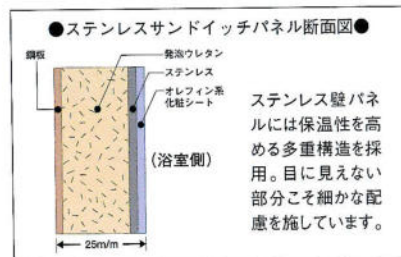

ステンレス壁パネルには保温性を高める多重構造を採用。目に見えない部分こそ細かな配慮を施しています。