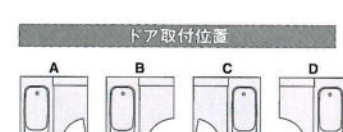

追加オプション

収納棚 (3ヶ) ¥6,000

外寸法:
W1230D1680×全高2814 (mm)
内寸法:
W1150D1600×天井高2208 (mm)
満水量: 230 ℓ