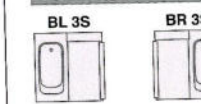

浴槽:人造大理石浴槽【半身浴】 パネル:ステンレス(みかげ柄ストライプ)

BOX MIRROR
大型収納ミラータイプ

1620

BSF-CTM-1620BL3S

写真セット価格(施工費別)
¥1,100,000 (税込 ¥1,155,000)

標準セット価格

- ■窓なし・3枚引戸タイプ
  BSF-CTM-1620□□3S ¥1,075,000 (税込 ¥1,128,750)
  BSF-CTM-1616□□3S ¥ 908,000 (税込 ¥ 953,400)
- ■ワイド窓・3枚引戸タイプ
  BSF-CTM-1620□□3S ¥1,088,000 (税込 ¥1,142,400)
  BSF-CTM-1616□□3S ¥ 921,000 (税込 ¥ 967,050)
- ■窓なし・カマチ戸タイプ
  BSF-CTM-1620△△ ¥1,010,000 (税込 ¥1,060,500)
  BSF-CTM-1616△△ ¥ 843,000 (税込 ¥ 885,150)
- ■ワイド窓・カマチ戸タイプ
  BSF-CTM-1620△△ ¥1,023,000 (税込 ¥1,074,150)
  BSF-CTM-1616△△ ¥ 856,000 (税込 ¥ 898,800)

ドア取付位置 (3枚引戸タイプ=□□)