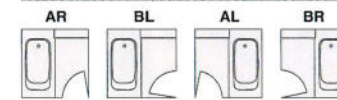

ドア取付位置 (カマチ戸タイプ=△△)