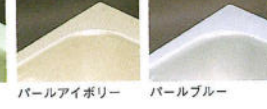

ダークグレー

ピンク

グリーン

■アクリル浴槽

容量280L (1620・1616用)
※腰掛けスペース、スベリ止め付

アイボリー

ピンク

グリーン

パールアイボリー

パールブルー

■ステンレス浴槽

容量300L (1616・1620用)
※スベリ止め

■ステンレス浴槽

容量260L (1216用)
※スベリ止め

壁

清潔、しかも手入れ簡単なステンレスにオレフィン系化粧シートを施した鏡面壁パネル。