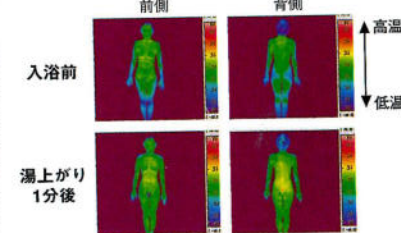

浴槽材質
高級感があって、肌ざわりもなめらか。耐熱性（24時間バスにも最適）、耐酸性、施工性にも優れた新素材、アクリックを採用。

開口サイズ 1600mm

ジャクージによる保温効果。

同条件下（水温40℃、入浴時間7分）において、一般浴槽（ノンジェット）とジャクージワールプールバスとの入浴後の体温変化を比較した結果、ジャクージの保温効果が優れていることが証明されました。

一般浴槽（ノンジェット）

ジャクージバス