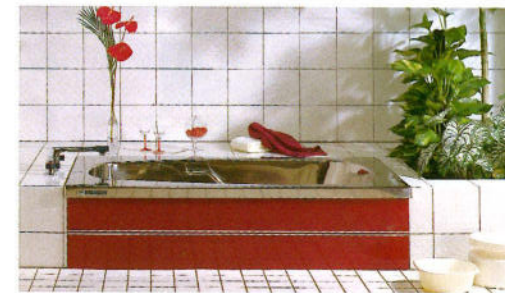

KHW-220J ¥133,000 (税込 ¥139,650)
間口1195×奥行730×高さ600mm (満水量285ℓ)

KHS-220J ¥133,000 (税込 ¥139,650)
間口1195×奥行730×高さ600mm (満水量285ℓ)

KHB-240J ¥156,000 (税込 ¥163,800)
間口1400×奥行750×高さ570mm (満水量300ℓ)

KHW-240J ¥156,000 (税込 ¥163,800)
間口1400×奥行750×高さ570mm (満水量300ℓ)

■デラックスタイプ

■洋風式1方エプロン

HEA-1501 受注生産 在庫限り
¥280,000 (税込 ¥294,000)
間口1500×奥行850×高さ645mm (満水量300ℓ)

HEW-1501 受注生産 在庫限り
¥280,000 (税込 ¥294,000)
間口1500×奥行850×高さ645mm (満水量300ℓ)

■エッチングエプロン

■埋込式2方半エプロン(右・左有)

KD-201 ¥76,000 (税込 ¥79,800)
間口800×奥行700×高さ645mm (満水量240ℓ)