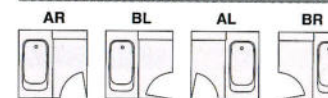

ドア取付位置 (カマチ戸タイプ=△△)

洗い場カウンターカラー

- 石目ライトグレー
- 石目ダークグレー