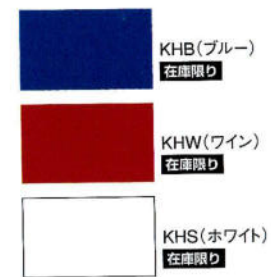

●ステンレス浴槽

あたたまり易く、冷めにくいステンレス浴槽。汚れにくく、耐久性にもすぐれているのが特徴です。

■ホーローエプロン

〈カラーサンプル〉
印刷のため製品と色とは多少異なります。

■埋込式2方半エプロン(右・左有)

KHB-202J ¥94,500 (税込 ¥99,225)
間口900×奥行700×高さ650mm (満水量260ℓ)

KHW-202J ¥94,500 (税込 ¥99,225)
間口900×奥行700×高さ650mm (満水量260ℓ)