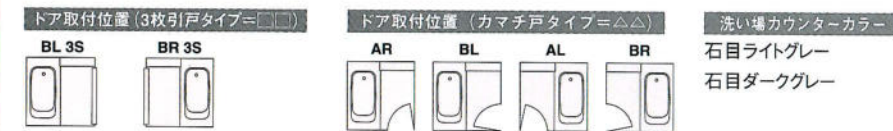

浴槽:人造大理石浴槽【半身浴】 パネル:ステンレス(オリオングレー)

1620

BSF-CWM-1620BL3S

写真セット価格(施工費別)
¥1,248,000 (税込 ¥1,310,400)

標準セット価格

- 窓ナシ・3枚引戸タイプ
BSF-CWM-1620□□3S ¥1,235,000 (税込 ¥1,296,750)
BSF-CWM-1616□□3S ¥1,038,000 (税込 ¥1,089,900)
- ワイド窓・3枚引戸タイプ
BSF-CWM-1620□□3S ¥1,248,000 (税込 ¥1,310,400)
BSF-CWM-1616□□3S ¥1,051,000 (税込 ¥1,103,550)
- 窓ナシ・カマチ戸タイプ
BSF-CWM-1620△△ ¥1,170,000 (税込 ¥1,228,500)
BSF-CWM-1616△△ ¥ 973,000 (税込 ¥1,021,650)
- ワイド窓・カマチ戸タイプ
BSF-CWM-1620△△ ¥1,183,000 (税込 ¥1,242,150)
BSF-CWM-1616△△ ¥ 986,000 (税込 ¥1,035,300)

洗い場カウンターカラー
石目ライトグレー
石目ダークグレー

浴槽:アクリル浴槽【半身浴】 パネル:ステンレス(みかげ柄)

1616

BSF-HWM-1616BL3S

写真セット価格(施工費別)
¥1,001,000 (税込 ¥1,051,050)

標準セット価格

- 窓ナシ・3枚引戸タイプ
BSF-HWM-1620□□3S ¥1,185,000 (税込 ¥1,244,250)
BSF-HWM-1616□□3S ¥ 988,000 (税込 ¥1,037,400)
- ワイド窓・3枚引戸タイプ
BSF-HWM-1620□□3S ¥1,198,000 (税込 ¥1,257,900)
BSF-HWM-1616□□3S ¥1,001,000 (税込 ¥1,051,050)
- 窓ナシ・カマチ戸タイプ
BSF-HWM-1620△△ ¥1,120,000 (税込 ¥1,176,000)
BSF-HWM-1616△△ ¥ 923,000 (税込 ¥969,150)
- ワイド窓・カマチ戸タイプ
BSF-HWM-1620△△ ¥1,133,000 (税込 ¥1,189,650)
BSF-HWM-1616△△ ¥ 936,000 (税込 ¥982,800)