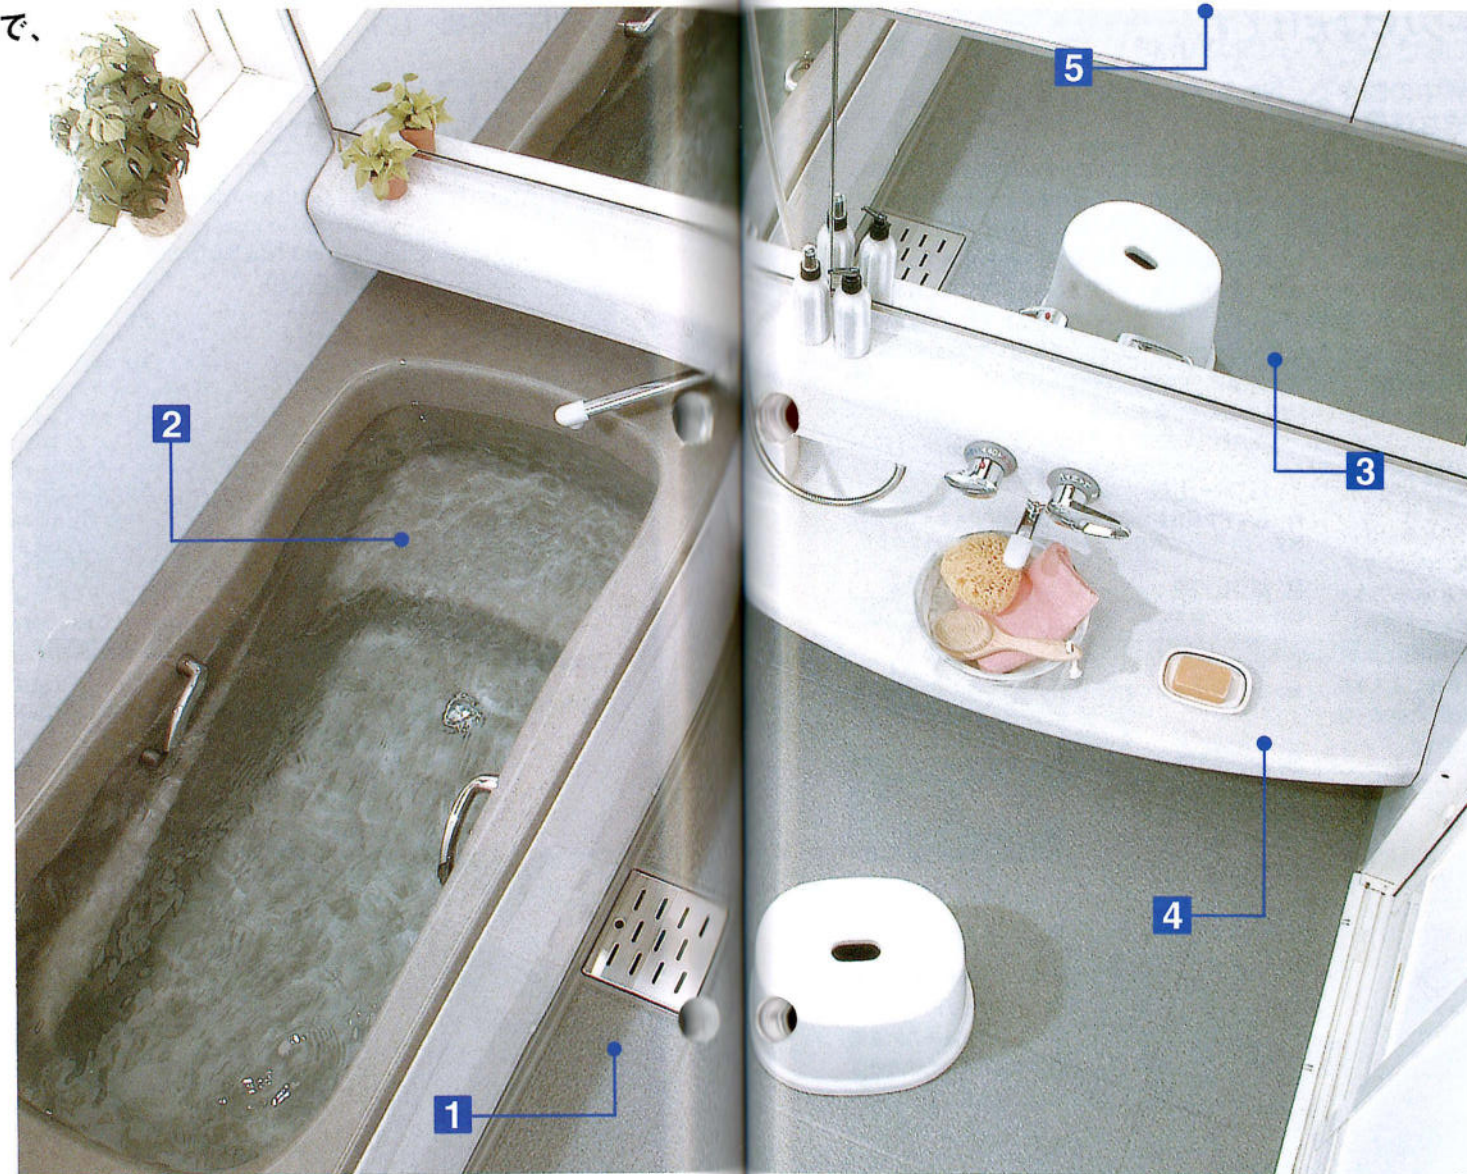

1 「ドライ床」だから、翌朝にはカラッと乾燥。

※乾燥時間は使用環境により異なります。

床表面に特殊な塗装を施し、水の表面張力を抑えることにより、水滴が薄い膜のようなので、乾きやすく排水口へ流れやすくなります。表面の形状は従来品と同じですので、細かな溝のある方式とは違い、汚れのもと（水垢・石鹸カス・皮脂）も溜まりにくく、お手入れも簡単です。

当社従来品

ドライ床

水が球状になってしまうので、乾きにくく汚れも溜まってしまう。

水が膜状になって広がるので、乾きやすく汚れも溜まりません。

2 たっぷりと時間をかける半身浴で、疲れた体もリフレッシュできます。

身体の冷えは、さまざまな疾病や体調不良の原因です。身体が冷えると代謝が悪くなり、毒素がどんどん溜まっていきます。この体内の毒素を出す手軽で効果的な健康法が半身浴です。正しい半身浴の基本は、38度から40度程度のぬるめのお湯に、いつも胸から下だけをお湯につけるようにすること。20～30分で身体が芯からあたたまります。