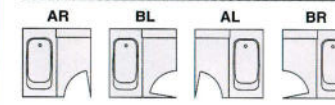

浴槽:アクリル浴槽【半身浴】 パネル:ステンレス(大理石柄)

BOX MIRROR
大型収納ミラータイプ

1616

BSF-HTM-1616AR

写真セット価格(施工費別)
¥806,000 (税込 ¥846,300)

標準セット価格

- ■窓なし・カマチ戸タイプ
  BSF-HTM1620△△ ¥960,000 (税込 ¥1,008,000)
  BSF-HTM1616△△ ¥ 793,000 (税込 ¥ 832,650)
- ■ワイド窓・カマチ戸タイプ
  BSF-HTM1620△△ ¥973,000 (税込 ¥1,021,650)
  BSF-HTM1616△△ ¥ 806,000 (税込 ¥ 846,300)

ドア取付位置 (カマチ戸タイプ=△△)