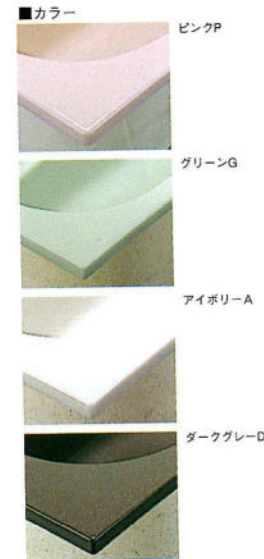

●パリッシュバス/大型ステンレス浴槽

■パリッシュバスPB(アクリル人造大理石浴槽)

140DD (ダークグレー) PB140D(P)(A)(G)(D) ¥245,000 (税込 ¥257,250) 間口1400×奥行800×高さ600mm 容量: 320ℓ・肘掛け・グリップ付 カラー: ピンク・アイボリー・グリーン・ダークグレー	140A (アイボリー) PB140(P)(A)(G)(D) ¥225,000 (税込 ¥236,250) 間口1400×奥行750×高さ580mm 容量: 350ℓ・肘掛け付 カラー: ピンク・アイボリー・グリーン・ダークグレー	120D (ダークグレー) PB120(P)(A)(G)(D) ¥165,000 (税込 ¥173,250) 間口1200×奥行750×高さ580mm 容量: 250ℓ・肘掛け付 カラー: ピンク・アイボリー・グリーン・ダークグレー

■ステンレス浴槽図面

■フロタ

D-800 I	765×680	¥ 5,400 (税込 ¥ 5,670)
D-900 I	865×680	¥ 5,900 (税込 ¥ 6,195)
D-1050 I	1035×680	¥ 7,000 (税込 ¥ 7,350)
D-1100 I	1065×700	¥ 7,400 (税込 ¥ 7,770)
D-1200 I	1170×700	¥ 7,900 (税込 ¥ 8,295)
D-1400 I	1370×740	¥ 9,600 (税込 ¥10,080)
D-1400 IW	1370×800	¥11,700 (税込 ¥12,285)
D-1500 I	1470×820	¥13,000 (税込 ¥13,650)

接続金具 ¥3,600 (税込 ¥3,780)

■パリッシュバス図面

■大型ステンレス浴槽

ステンレスの特性や加工技術を生かして、レジャー建設をはじめ、保養、福祉などの施設に対応した大型ステンレス浴槽を数多く納入させていただき、大変ご好評をいただいています。

■腰掛け、気泡装置、手すり付大型浴槽

間口 5,000mm
奥行 3,500mm
深さ 650mm

■階段、踏段、手すり付大型浴槽

間口 4,500mm
奥行 2,500mm
深さ 650mm

■半円形踏段、スベリ止め付大型浴槽

間口 5,500mm
奥行 3,500mm
深さ 700mm

※大型ステンレス浴槽のご相談、お問い合わせは弊社係員におたずね下さい。