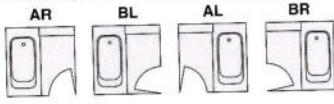

ドア取付位置 (カマチ戸タイプ=△△)

洗い場カウンターカラー
石目ライトグレー
石目ダークグレー