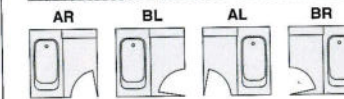

※写真はオプションとしてニギリバー I 型(¥12,000)がセットされています。

浴槽:アクリル浴槽 パネル:ステンレス(みかげ柄)

BOX MIRROR
大型収納ミラータイプ

1216

BSF-ETM-1216AR

写真セット価格(施工費別)
¥617,000 (税込 ¥647,850)

標準セット価格

- 窓なし・折戸タイプ
- BSF-ETM1216△△ ¥611,300 (税込 ¥641,865)
- ワイド窓・折戸タイプ
- BSF-ETM1216△△ ¥617,000 (税込 ¥647,850)

ドア取付位置 (カマチ戸タイプ=△△)

浴槽:ステンレス浴槽【半身浴】 パネル:ステンレス(オリオングレー)

WIDE MIRROR
ワイドミラータイプ

1620

BSF-DWM-1620BL3S

写真セット価格(施工費別)
¥1,548,000 (税込 ¥1,625,400)

標準セット価格

- 窓なし・3枚引戸タイプ
- BSF-DWM-1620□□3S ¥1,535,000 (税込 ¥1,611,750)
- BSF-DWM-1616□□3S ¥1,338,000 (税込 ¥1,404,900)
- ワイド窓・3枚引戸タイプ
- BSF-DWM-1620□□3S ¥1,548,000 (税込 ¥1,625,400)
- BSF-DWM-1616□□3S ¥1,351,000 (税込 ¥1,418,550)
- 窓なし・カマチ戸タイプ
- BSF-DWM-1620△△ ¥1,470,000 (税込 ¥1,543,500)
- BSF-DWM-1616△△ ¥1,273,000 (税込 ¥1,336,650)
- ワイド窓・カマチ戸タイプ
- BSF-DWM-1620△△ ¥1,483,000 (税込 ¥1,557,150)
- BSF-DWM-1616△△ ¥1,286,000 (税込 ¥1,350,300)