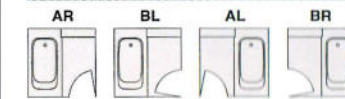

標準セット価格

- 窓なし・カマチ戸タイプ
- BSF-BTM-1620△△ ¥990,000 (税込 ¥1,039,500)
- BSF-BTM-1616△△ ¥823,000 (税込 ¥864,150)
- ワイド窓・カマチ戸タイプ
- BSF-BTM-1620△△ ¥1,003,000 (税込 ¥1,053,150)
- BSF-BTM-1616△△ ¥836,000 (税込 ¥877,800)

BSF-BTM-1216AR

写真セット価格(施工費別)
¥702,000 (税込 ¥737,100)

標準セット価格

- 窓なし・折戸タイプ
- BSF-BTM-1216△△ ¥696,300 (税込 ¥731,115)
- ワイド窓・折戸タイプ
- BSF-BTM-1216△△ ¥702,000 (税込 ¥737,100)

ドア取付位置 (カマチ戸タイプ=△△)

●ベルフローラ標準仕様

浴槽

浴槽はいつまでも強く美しく。これからのお手入れは、これでラクラク。