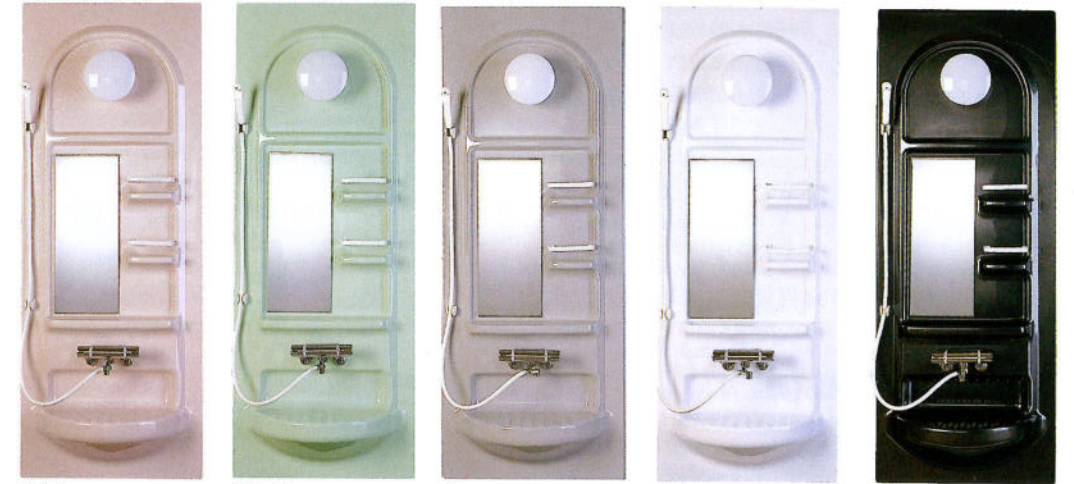

パールアイボリー

パールブルー

■ステンレス浴槽

容量300L (1616・1620用)
※スベリ止め

■ステンレス浴槽

容量260L (1216用)
※スベリ止め

壁

清潔、しかも手入れ簡単なステンレスにオレフィン系化粧シートを施した鏡面壁パネル。

表面にオレフィン系鏡面化粧シートを施したステンレスパネルは清潔で、独自の質感に加え、耐久性、保温性などのメリットも多彩。さらに、施工、加工、メンテナンスなどの点においても非常に優れた素材です。

ステンレス壁パネルには保温性を高める多重構造を採用。目に見えない部分こそ細かな配慮を施しています。

みかげ石柄

みかげ石柄 (ストライプ付)

大理石柄

オリオンベージュ

オリオングレー

大型収納ミラー

※ヒーター付もございます。

清潔感あふれる5カラーバリエーション。お好みのタイプをお選びいただけます。

ピンク

グリーン

グレー

ホワイト

ブラック +¥18,000

ワイドミラー

※人造大理石浴槽には取付ができません。

左右に大きいミラーで、室内が広く明るく見えます。

石目ライトグレー

石目ダークグレー

コーナー化粧棚

床

ドライ床採用！水の表面張力を抑えて、翌朝にはカラッと乾燥。

新商品