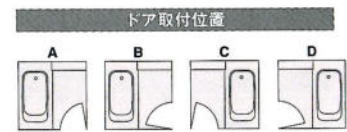

●FRP浴槽

浴槽:FRP浴槽 パネル:メタルサンドイッチパネル

1616

BDU-1616-B

写真セット価格(施工費別)
¥728,000 (税込 ¥764,400)

標準セット価格(施工費別)
¥690,000 (税込 ¥724,500)

標準装備品

- 浴槽 .....1600FRP浴槽 (G)
- 洗い場エプロン.....スチロール樹脂
- 床.....水切りフロアー (MG)
- 壁.....メタルサンドイッチパネル (HG)
- 天井.....アーチ型ドーム天井
- 窓.....ナシ(フリー窓枠付)
- ドア.....折戸
- 洗い場水栓.....サーモスタット式シャワー水栓
- 照明.....防湿型60W白熱灯 (2ヶ)
- 換気扇.....天井用換気扇
- 鏡.....ロングミラー
- カウンター.....洗面器置きカウンター (LG)
- その他.....巻きふた (MFT162-A) (フック付き)

置換部材

引違い窓 (W) (1200×800) .....+¥32,000

追加オプション

収納棚 (3ヶ) ¥6,000

外寸法:
W1680D1680×全高2799 (mm)
内寸法:
W1600D1600×天井高2208 (mm)
満水量: 310 ℓ