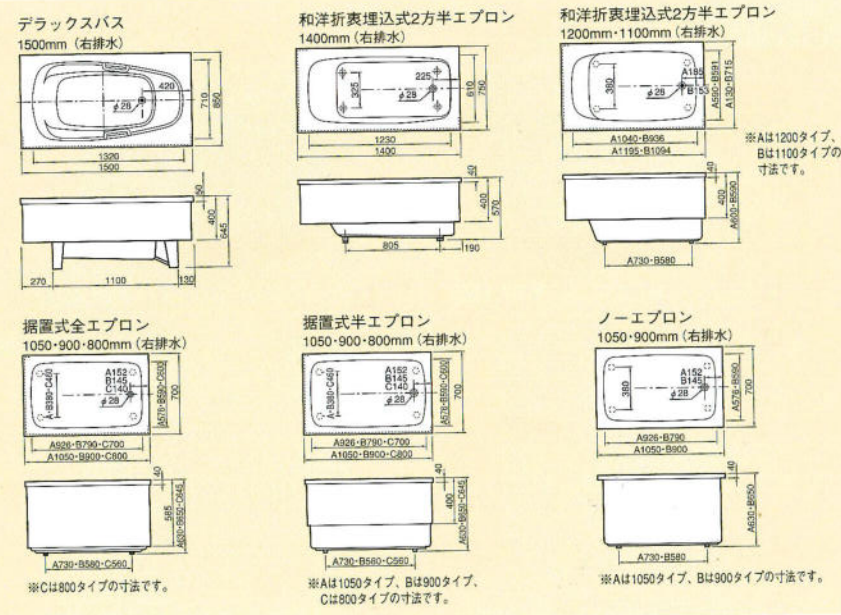

■ステンレス浴槽図面

■フロタ

D-800 I	765×680	¥ 5,400 (税込 ¥ 5,670)
D-900 I	865×680	¥ 5,900 (税込 ¥ 6,195)
D-1050 I	1035×680	¥ 7,000 (税込 ¥ 7,350)
D-1100 I	1065×700	¥ 7,400 (税込 ¥ 7,770)
D-1200 I	1170×700	¥ 7,900 (税込 ¥ 8,295)
D-1400 I	1370×740	¥ 9,600 (税込 ¥10,080)
D-1400 IW	1370×800	¥11,700 (税込 ¥12,285)
D-1500 I	1470×820	¥13,000 (税込 ¥13,650)

接続金具 ¥3,600 (税込 ¥3,780)