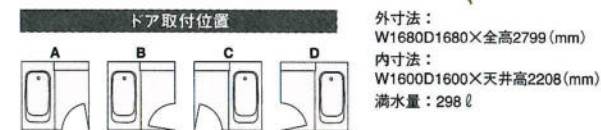

浴槽:人造大理石浴槽 パネル:ニューグラニットパネル

1616

BDN-1616-A

写真セット価格(施工費別)
¥1,344,000 (税込 ¥1,411,200)

標準セット価格(施工費別)
¥1,150,000 (税込 ¥1,207,500)

1. 標準装備品
2. 浴槽 ……1600石目調浴槽(人造大理石)(RG)
   - 洗い場エプロン ……スチロール樹脂床
   - 床 ……水切りフロアー(MG)
   - 壁 ……ニューグラニットパネル(SG)
   - 天井 ……アーチ型ドーム天井(保温材付)
   - 窓 ……ナシ(フリー窓枠付)
   - ドア ……カマチ戸
   - 洗い場水栓 ……サーモスタット式シャワー水栓
     スライドバー(L1000)・ワンストップシャワーヘッド付
   - 浴槽水栓 ……2バルブ混合栓
   - 照明 ……防湿型60W白熱灯(2ヶ)
   - 換気扇 ……天井用換気扇
   - 鏡 ……デザインミラー
   - 収納 ……化粧棚
   - カウンター ……洗面器置きカウンター(GG)
   - 握りバー ……ソフト握りバー(L600)
   - その他 ……風呂イス・タオル掛け(L400)
     巻きふた(MFT162-A)(フック付き)

1. 置換部材
2. トップライト出窓(W)(1200×1250) ……+¥194,000