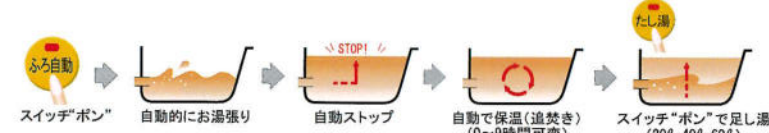

●ジェットバス

心身をリフレッシュするジェットバス。2カ所から出るジェット噴流が、くつろいだ姿勢で全身をくまなくマッサージし、疲れをいやします。連続ジェット、間欠ジェットの切り替えが思いのまま。より快適なバスタイムが楽しめます。

PY-91ZDCB2 (2アタイプ)
¥198,000 (税込 ¥207,900)

リモコン

●給湯風呂システム (強制循環遠隔追焚式)

場所を選ばない設置フリータイプです。ポンプ内蔵で離れたところからでも追焚ができます。集合住宅にはもちろん戸建て住宅にも最適です。

ボイス&インターホンリモコン

入浴中の事故防止に役立つ機能

- 入浴中のお年寄りの方と、リモコン越しに声をかけ合って安全を確認できます。
- スイッチをオンにしておくことで音で浴室の様子がわかります。(モニター機能)

インターコム機能で浴室内の方とお話ができます。

モニター機能作動中はランプが点灯し、お知らせします。

メロディーと音声でわかりやすくお知らせします。

ミュージック&インターホンリモコン

あの「ボイス&インターホン」に新機能搭載。変な機能と押し機能、一歩進んだリラックスバスタイム。