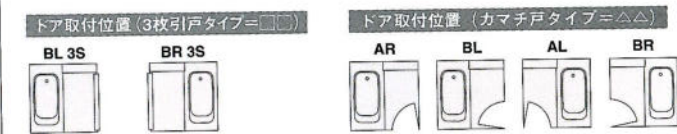

浴槽:ジャクージ浴槽 パネル:ステンレス(みかげ柄ストライプ)

1620

BSF-GWM-1620BL3S

写真セット価格(施工費別)
¥1,850,000 (税込 ¥1,942,500)

標準セット価格

- 窓ナシ・3枚引戸タイプ
BSF-GWM-1620□□3S ¥1,837,000 (税込 ¥1,928,850)
- ワイド窓・3枚引戸タイプ
BSF-GWM-1620□□3S ¥1,850,000 (税込 ¥1,942,500)
- 窓ナシ・カマチ戸タイプ
BSF-GWM-1620△△ ¥1,772,000 (税込 ¥1,860,600)
- ワイド窓・カマチ戸タイプ
BSF-GWM-1620△△ ¥1,785,000 (税込 ¥1,874,250)

ドア取付位置 (3枚引戸タイプ=□□)

ドア取付位置 (カマチ戸タイプ=△△)

洗い場カウンターカラー

- 石目ライトグレー
- 石目ダークグレー

●ジャクージ浴槽/アクリル浴槽/人造大理石浴槽

浴槽:ジャクージ浴槽 パネル:ステンレス(大理石柄)

1616

BSF-GWM-1616BL3S

写真セット価格(施工費別)
¥1,653,000 (税込 ¥1,735,650)

標準セット価格

- 窓ナシ・3枚引戸タイプ
BSF-GWM-1616□□3S ¥1,640,000 (税込 ¥1,722,000)
- ワイド窓・3枚引戸タイプ
BSF-GWM-1616□□3S ¥1,653,000 (税込 ¥1,735,650)
- 窓ナシ・カマチ戸タイプ
BSF-GWM-1616△△ ¥1,575,000 (税込 ¥1,653,750)
- ワイド窓・カマチ戸タイプ
BSF-GWM-1616△△ ¥1,588,000 (税込 ¥1,667,400)