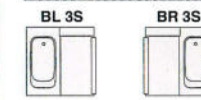

浴槽:ステンレス浴槽【半身浴】 パネル:ステンレス(オリオングレー)

WIDE MIRROR
ワイドミラータイプ

1620

BSF-DWM-1620BL3S

写真セット価格(施工費別)
¥1,548,000 (税込 ¥1,625,400)

標準セット価格

- ■窓なし・3枚引戸タイプ
- BSF-DWM-1620□□3S ¥1,535,000 (税込 ¥1,611,750)
- BSF-DWM-1616□□3S ¥1,338,000 (税込 ¥1,404,900)
- ■ワイド窓・3枚引戸タイプ
- BSF-DWM-1620□□3S ¥1,548,000 (税込 ¥1,625,400)
- BSF-DWM-1616□□3S ¥1,351,000 (税込 ¥1,418,550)
- ■窓なし・カマチ戸タイプ
- BSF-DWM-1620△△ ¥1,470,000 (税込 ¥1,543,500)
- BSF-DWM-1616△△ ¥1,273,000 (税込 ¥1,336,650)
- ■ワイド窓・カマチ戸タイプ
- BSF-DWM-1620△△ ¥1,483,000 (税込 ¥1,557,150)
- BSF-DWM-1616△△ ¥1,286,000 (税込 ¥1,350,300)

ドア取付位置 (3枚引戸タイプ=□□)