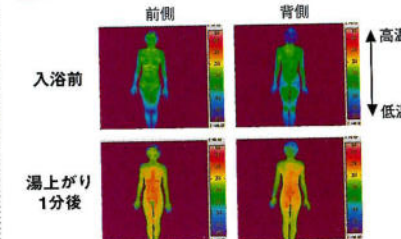

浴槽材質
高級感があって、肌ざわりもなめらか。耐熱性（24時間バスにも最適）、耐酸性、施工性にも優れた新素材、アクリックを採用。

開口サイズ 1600mm

ジャクージによる保温効果。

同条件下（水温40℃、入浴時間7分）において、一般浴槽（ノンジェット）とジャクージワールプールバスとの入浴後の体温変化を比較した結果、ジャクージの保温効果が優れていることが証明されました。

一般浴槽（ノンジェット）

ジャクージバス