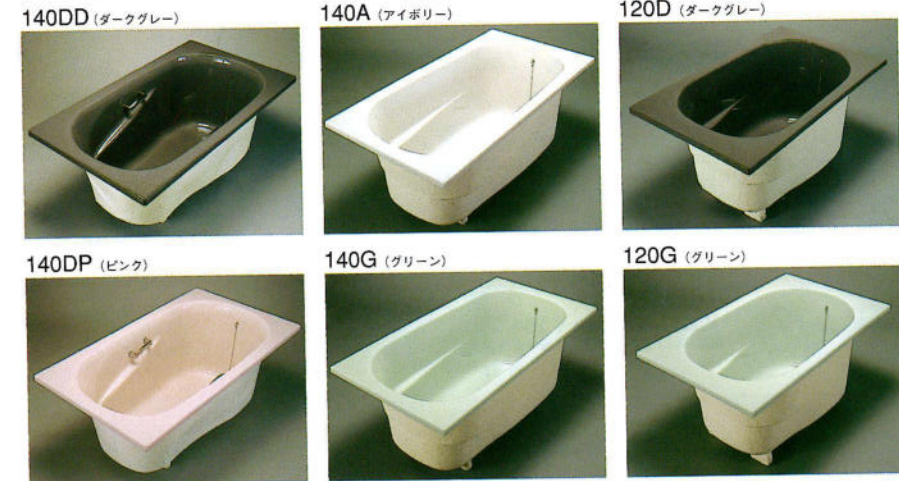

■据置式2方全エプロン(右・左有)

KD-301 ¥81,500 (税込 ¥85,575)
間口800×奥行700×高さ645mm (満水量240ℓ)

KD-302 ¥88,000 (税込 ¥92,400)
間口900×奥行700×高さ650mm (満水量260ℓ)

KD-303 ¥99,000 (税込 ¥103,950)
間口1050×奥行700×高さ630mm (満水量295ℓ)

KD-301 (1方全) ¥74,000 (税込 ¥77,700)
間口800×奥行700×高さ645mm (満水量240ℓ)

KD-302 (1方全) ¥83,000 (税込 ¥87,150)
間口900×奥行700×高さ650mm (満水量260ℓ)

■ノーエプロン

KD-102 ¥70,000 (税込 ¥73,500)
間口900×奥行700×高さ650mm (満水量260ℓ)

KD-103 ¥75,500 (税込 ¥79,275)
間口1050×奥行700×高さ650mm (満水量295ℓ)

●パリッシュバス/大型ステンレス浴槽

■パリッシュバスPB(アクリル人造大理石浴槽)

<p>140DD (ダークグレー)</p> <p>PB140D(P)(A)(G)(D)</p> <p>¥245,000 (税込 ¥257,250)</p> <p>間口1400×奥行800×高さ600mm</p> <p>容量: 320ℓ・肘掛け・グリップ付</p> <p>カラー: ピンク・アイボリー・グリーン・ダークグレー</p>	<p>140A (アイボリー)</p> <p>PB140(P)(A)(G)(D)</p> <p>¥225,000 (税込 ¥236,250)</p> <p>間口1400×奥行750×高さ580mm</p> <p>容量: 350ℓ・肘掛け付</p> <p>カラー: ピンク・アイボリー・グリーン・ダークグレー</p>	<p>120D (ダークグレー)</p> <p>PB120(P)(A)(G)(D)</p> <p>¥165,000 (税込 ¥173,250)</p> <p>間口1200×奥行750×高さ580mm</p> <p>容量: 250ℓ・肘掛け付</p> <p>カラー: ピンク・アイボリー・グリーン・ダークグレー</p>
-----------------------------------------------------------------------------------------------------------------------------------------------------------------------	---------------------------------------------------------------------------------------------------------------------------------------------------------------	----------------------------------------------------------------------------------------------------------------------------------------------------------------