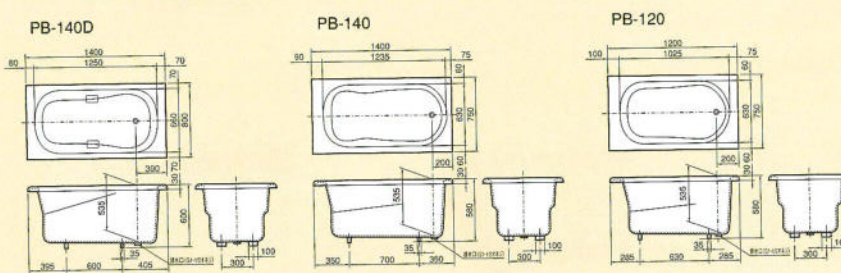

■ステンレス浴槽図面

■フロタ

D-800 I	765×680	¥ 5,400 (税込 ¥ 5,670)
D-900 I	865×680	¥ 5,900 (税込 ¥ 6,195)
D-1050 I	1035×680	¥ 7,000 (税込 ¥ 7,350)
D-1100 I	1065×700	¥ 7,400 (税込 ¥ 7,770)
D-1200 I	1170×700	¥ 7,900 (税込 ¥ 8,295)
D-1400 I	1370×740	¥ 9,600 (税込 ¥10,080)
D-1400 IW	1370×800	¥11,700 (税込 ¥12,285)
D-1500 I	1470×820	¥13,000 (税込 ¥13,650)

接続金具 ¥3,600 (税込 ¥3,780)

■パリッシュバス図面

■大型ステンレス浴槽

ステンレスの特性や加工技術を生かして、レジャー建設をはじめ、保養、福祉などの施設に対応した大型ステンレス浴槽を数多く納入させていただき、大変ご好評をいただいています。

■腰掛け、気泡装置、手すり付大型浴槽

間口 5,000mm
奥行 3,500mm
深さ 650mm

■階段、踏段、手すり付大型浴槽

間口 4,500mm
奥行 2,500mm
深さ 650mm