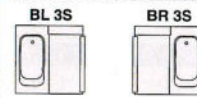

ドア取付位置 (3枚引戸タイプ=□□)