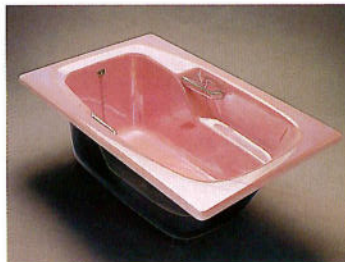

● デラックスバス1500% (右排水)

● 和洋折衷埋込式2方半エプロン (右排水) 1400%

● 和洋折衷埋込式2方半エプロン (右排水) 1200%

● 埋込式半エプロン1050・900・800% (右排水)

*Aは1050タイプ、Bは900タイプ、Cは800タイプの寸法です。

● 据置式全エプロン1050・900・800% (右排水)

*Aは1050タイプ、Bは900タイプ、Cは800タイプの寸法です

● ノーエプロン1050・900%

*Aは1050タイプ、Bは900タイプの寸法です

鋳物ホーロー浴槽

機能を重視しながら、入浴することが楽しくなる。
ホーローの卓越したクオリティで、くつろぎの空間を。

1550タイプ
EPW-1550DX
〈バーリー〉ホワイト
EPP-1550DX
〈バーリー〉ピンク
¥421,000
¥421,000
開口1550×奥行860×高さ583% (満水量340ℓ)

1400タイプ
EPW-1400DX
〈バーリー〉ホワイト
EPP-1400DX
〈バーリー〉ピンク
¥311,000
¥311,000
開口1400×奥行900×高さ577% (満水量320ℓ)

1250タイプ
EPW-1250DX
〈バーリー〉ホワイト
EPP-1250DX
〈バーリー〉ピンク
¥215,000
¥215,000
開口1250×奥行800×高さ590% (満水量295ℓ)

1200タイプ
EPW-1200DX
〈バーリー〉ホワイト
グリップ付
¥163,000
¥175,000
開口1195×奥行750×高さ590% (満水量270ℓ)

1200タイプ
ECG-1200
〈クレール〉グリーン
グリップ付
¥148,000
¥160,000
ECP-1200
〈クレール〉ピンク
グリップ付
¥148,000
¥160,000
開口1195×奥行750×高さ590% (満水量270ℓ)

1050タイプ
EOW-1050
〈オイスター〉ホワイト
EB-1050
ブルー
¥129,000
¥129,000
開口1050×奥行750×高さ650% (満水量275ℓ)

BATH LIFE

新しいバスライフを演出する新製品です。家族
でくつろぎながら語らう浴室に

マーブルバスKA

1400 ファイド(ホワイト)

1400 (ピンク)

1200 (アイボリー)

1200 (グリーン)