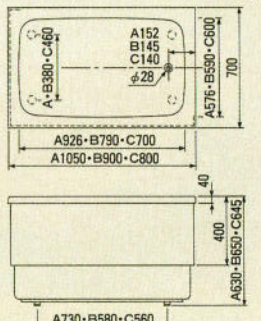

D-900W	865×680	¥ 5,900
D-1050W	1035×680	¥ 7,000
D-1100W	1065×700	¥ 7,400
D-1200W	1170×700	¥ 7,900
D-1400W	1370×740	¥ 9,600
D-1500W	1470×820	¥ 13,000

アイボリー

D-1050I	1035×680	¥ 7,000
D-1100I	1065×700	¥ 7,400
D-1200I	1170×700	¥ 7,900
D-1400I	1370×740	¥ 9,600
D-1400I (ワイド)	1370×870	¥ 11,700

● デラックスバス1500% (右排水)

● 和洋折衷埋込式2方半エプロン (右排水) 1400%

● 和洋折衷埋込式2方半エプロン (右排水) 1200%

● 埋込式半エプロン1050・900・800% (右排水)

*Aは1050タイプ、Bは900タイプ、Cは800タイプの寸法です。

● 据置式全エプロン1050・900・800% (右排水)

*Aは1050タイプ、Bは900タイプ、Cは800タイプの寸法です

● ノーエプロン1050・900%

*Aは1050タイプ、Bは900タイプの寸法です

鋳物ホーロー浴槽

機能を重視しながら、入浴することが楽しくなる。
ホーローの卓越したクオリティで、くつろぎの空間を。

1550タイプ
EPW-1550DX
〈バーリー〉ホワイト
EPP-1550DX
〈バーリー〉ピンク
¥421,000
¥421,000
開口1550×奥行860×高さ583% (満水量340ℓ)

1400タイプ
EPW-1400DX
〈バーリー〉ホワイト
EPP-1400DX
〈バーリー〉ピンク
¥311,000
¥311,000
開口1400×奥行900×高さ577% (満水量320ℓ)