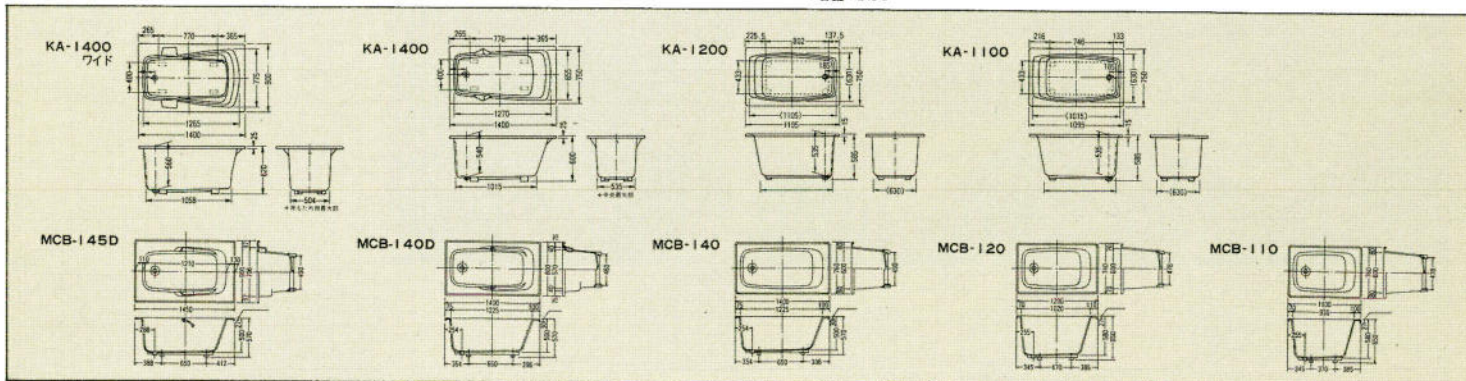

●MCB-140D (カラー)・ピンク・グリーン・ホワイト

¥220,000

- 間口1400×奥行800×高さ570%
- 容量：285ℓ ●肘掛け・グリップ付

●MCB-120 (カラー)・ピンク・グリーン・ホワイト

¥130,000

- 間口1200×奥行740×高さ650%
- 容量：280ℓ

1616TYPE

1坪用(フルユニット) BSG₁D-1616F-AL

外寸法 W1,260×D1,660×H2,720mm

内寸法 W1,200×D1,600×H2,250mm

標準価格 ¥700,000 (組立工事費別途)

※写真仕様 ¥880,000 (組立工事費別途)

FS-T-A-1616

標準セット価格 ¥996,500
(工事費別途)

浴槽/マールバス

外寸法/1666W×1680L×2587H