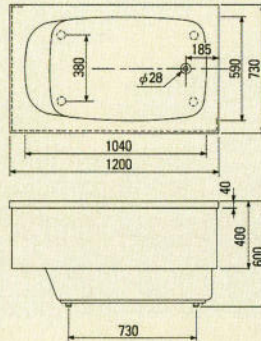

埋込式2方半エプロン(右・左有)
HEP-1052K (1050%) ¥104,000
間口1000(1050)×奥行700×高さ650% (満水量300ℓ)
※立上りの高さ寸法は20%です。

埋込式2方半エプロン(右・左有)
H-802K ¥78,000
間口800×奥行700×高さ650% (満水量230ℓ)
H-902K ¥85,000
間口900×奥行700×高さ650% (満水量265ℓ)
H-1052K (1050%) ¥96,000
間口1050×奥行700×高さ650% (満水量300ℓ)

D-900W	865×680	¥ 5,900
D-1050W	1035×680	¥ 7,000
D-1100W	1065×700	¥ 7,400
D-1200W	1170×700	¥ 7,900
D-1400W	1370×740	¥ 9,600
D-1500W	1470×820	¥ 13,000

アイボリー

D-1050I	1035×680	¥ 7,000
D-1100I	1065×700	¥ 7,400
D-1200I	1170×700	¥ 7,900
D-1400I	1370×740	¥ 9,600
D-1400I (ワイド)	1370×870	¥ 11,700

● デラックスバス1500% (右排水)

● 和洋折衷埋込式2方半エプロン (右排水) 1400%

● 和洋折衷埋込式2方半エプロン (右排水) 1200%

● 埋込式半エプロン1050・900・800% (右排水)

*Aは1050タイプ、Bは900タイプ、Cは800タイプの寸法です。

● 据置式全エプロン1050・900・800% (右排水)

*Aは1050タイプ、Bは900タイプ、Cは800タイプの寸法です

● ノーエプロン1050・900%

*Aは1050タイプ、Bは900タイプの寸法です

鋳物ホーロー浴槽

機能を重視しながら、入浴することが楽しくなる。
ホーローの卓越したクオリティで、くつろぎの空間を。

1550タイプ
EPW-1550DX
〈バーリー〉ホワイト
EPP-1550DX
〈バーリー〉ピンク
¥421,000
¥421,000
開口1550×奥行860×高さ583% (満水量340ℓ)

1400タイプ
EPW-1400DX
〈バーリー〉ホワイト
EPP-1400DX
〈バーリー〉ピンク
¥311,000
¥311,000
開口1400×奥行900×高さ577% (満水量320ℓ)