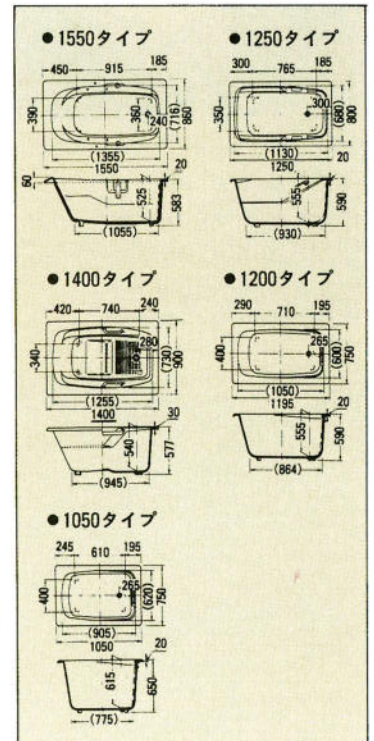

● デラックスバス1500% (右排水)

● 和洋折衷埋込式2方半エプロン (右排水) 1400%

● 和洋折衷埋込式2方半エプロン (右排水) 1200%

● 埋込式半エプロン1050・900・800% (右排水)

*Aは1050タイプ、Bは900タイプ、Cは800タイプの寸法です。

● 据置式全エプロン1050・900・800% (右排水)

*Aは1050タイプ、Bは900タイプ、Cは800タイプの寸法です

● ノーエプロン1050・900%

*Aは1050タイプ、Bは900タイプの寸法です

鋳物ホーロー浴槽

機能を重視しながら、入浴することが楽しくなる。
ホーローの卓越したクオリティで、くつろぎの空間を。

1550タイプ
EPW-1550DX
〈バーリー〉ホワイト
EPP-1550DX
〈バーリー〉ピンク
¥421,000
¥421,000
開口1550×奥行860×高さ583% (満水量340ℓ)

1400タイプ
EPW-1400DX
〈バーリー〉ホワイト
EPP-1400DX
〈バーリー〉ピンク
¥311,000
¥311,000
開口1400×奥行900×高さ577% (満水量320ℓ)

1250タイプ
EPW-1250DX
〈バーリー〉ホワイト
EPP-1250DX
〈バーリー〉ピンク
¥215,000
¥215,000
開口1250×奥行800×高さ590% (満水量295ℓ)

1200タイプ
EPW-1200DX
〈バーリー〉ホワイト
グリップ付
¥163,000
¥175,000
開口1195×奥行750×高さ590% (満水量270ℓ)

1200タイプ
ECG-1200
〈クレール〉グリーン
グリップ付
¥148,000
¥160,000
ECP-1200
〈クレール〉ピンク
グリップ付
¥148,000
¥160,000
開口1195×奥行750×高さ590% (満水量270ℓ)

1050タイプ
EOW-1050
〈オイスター〉ホワイト
EB-1050
ブルー
¥129,000
¥129,000
開口1050×奥行750×高さ650% (満水量275ℓ)

BATH LIFE

新しいバスライフを演出する新製品です。家族
でくつろぎながら語らう浴室に

マーブルバスKA

1400 ファイド(ホワイト)

1400 (ピンク)

1200 (アイボリー)

1200 (グリーン)