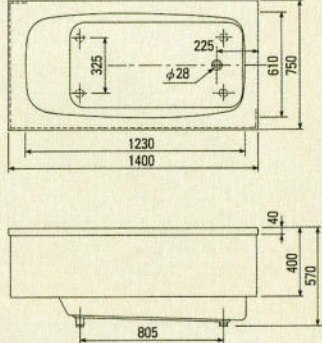

D-900W	865×680	¥ 5,900
D-1050W	1035×680	¥ 7,000
D-1100W	1065×700	¥ 7,400
D-1200W	1170×700	¥ 7,900
D-1400W	1370×740	¥ 9,600
D-1500W	1470×820	¥ 13,000

アイボリー

D-1050I	1035×680	¥ 7,000
D-1100I	1065×700	¥ 7,400
D-1200I	1170×700	¥ 7,900
D-1400I	1370×740	¥ 9,600
D-1400I (ワイド)	1370×870	¥ 11,700

● デラックスバス1500% (右排水)

● 和洋折衷埋込式2方半エプロン (右排水) 1400%

● 和洋折衷埋込式2方半エプロン (右排水) 1200%

● 埋込式半エプロン1050・900・800% (右排水)

*Aは1050タイプ、Bは900タイプ、Cは800タイプの寸法です。

● 据置式全エプロン1050・900・800% (右排水)

*Aは1050タイプ、Bは900タイプ、Cは800タイプの寸法です

● ノーエプロン1050・900%

*Aは1050タイプ、Bは900タイプの寸法です

鋳物ホーロー浴槽

機能を重視しながら、入浴することが楽しくなる。
ホーローの卓越したクオリティで、くつろぎの空間を。

1550タイプ
EPW-1550DX
〈バーリー〉ホワイト
EPP-1550DX
〈バーリー〉ピンク
¥421,000
¥421,000
開口1550×奥行860×高さ583% (満水量340ℓ)

1400タイプ
EPW-1400DX
〈バーリー〉ホワイト
EPP-1400DX
〈バーリー〉ピンク
¥311,000
¥311,000
開口1400×奥行900×高さ577% (満水量320ℓ)