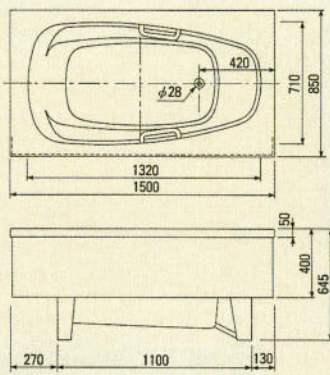

ステンレス浴槽用別売品

フロアタ 安全基準合格品

ブルー

D-800B	765×680	¥ 5,400
D-900B	865×680	¥ 5,900
D-1050B	1035×680	¥ 7,000
D-1100B	1065×700	¥ 7,400
D-1200B	1170×700	¥ 7,900
D-1400B	1370×740	¥ 9,600
D-1500B	1470×820	¥ 13,000

ワインカラー

D-900W	865×680	¥ 5,900
D-1050W	1035×680	¥ 7,000
D-1100W	1065×700	¥ 7,400
D-1200W	1170×700	¥ 7,900
D-1400W	1370×740	¥ 9,600
D-1500W	1470×820	¥ 13,000

アイボリー

D-1050I	1035×680	¥ 7,000
D-1100I	1065×700	¥ 7,400
D-1200I	1170×700	¥ 7,900
D-1400I	1370×740	¥ 9,600
D-1400I (ワイド)	1370×870	¥ 11,700

● デラックスバス1500% (右排水)