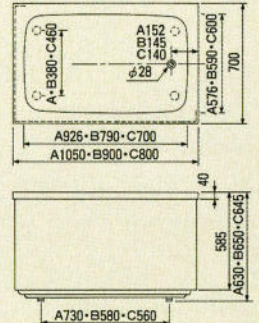

D-900W	865×680	¥ 5,900
D-1050W	1035×680	¥ 7,000
D-1100W	1065×700	¥ 7,400
D-1200W	1170×700	¥ 7,900
D-1400W	1370×740	¥ 9,600
D-1500W	1470×820	¥ 13,000

アイボリー

D-1050I	1035×680	¥ 7,000
D-1100I	1065×700	¥ 7,400
D-1200I	1170×700	¥ 7,900
D-1400I	1370×740	¥ 9,600
D-1400I (ワイド)	1370×870	¥ 11,700

● デラックスバス1500% (右排水)

● 和洋折衷埋込式2方半エプロン (右排水) 1400%

● 和洋折衷埋込式2方半エプロン (右排水) 1200%

● 埋込式半エプロン1050・900・800% (右排水)

*Aは1050タイプ、Bは900タイプ、Cは800タイプの寸法です。

● 据置式全エプロン1050・900・800% (右排水)

*Aは1050タイプ、Bは900タイプ、Cは800タイプの寸法です

● ノーエプロン1050・900%

*Aは1050タイプ、Bは900タイプの寸法です

鋳物ホーロー浴槽

機能を重視しながら、入浴することが楽しくなる。
ホーローの卓越したクオリティで、くつろぎの空間を。

1550タイプ
EPW-1550DX
〈バーリー〉ホワイト
EPP-1550DX
〈バーリー〉ピンク
¥421,000
¥421,000
開口1550×奥行860×高さ583% (満水量340ℓ)

1400タイプ
EPW-1400DX
〈バーリー〉ホワイト
EPP-1400DX
〈バーリー〉ピンク
¥311,000
¥311,000
開口1400×奥行900×高さ577% (満水量320ℓ)