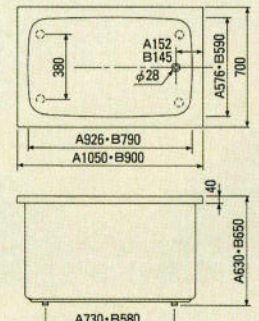

D-900W	865×680	¥ 5,900
D-1050W	1035×680	¥ 7,000
D-1100W	1065×700	¥ 7,400
D-1200W	1170×700	¥ 7,900
D-1400W	1370×740	¥ 9,600
D-1500W	1470×820	¥ 13,000

アイボリー

D-1050I	1035×680	¥ 7,000
D-1100I	1065×700	¥ 7,400
D-1200I	1170×700	¥ 7,900
D-1400I	1370×740	¥ 9,600
D-1400I (ワイド)	1370×870	¥ 11,700

● デラックスバス1500% (右排水)

● 和洋折衷埋込式2方半エプロン (右排水) 1400%

● 和洋折衷埋込式2方半エプロン (右排水) 1200%

● 埋込式半エプロン1050・900・800% (右排水)

*Aは1050タイプ、Bは900タイプ、Cは800タイプの寸法です。

● 据置式全エプロン1050・900・800% (右排水)

*Aは1050タイプ、Bは900タイプ、Cは800タイプの寸法です

● ノーエプロン1050・900%

*Aは1050タイプ、Bは900タイプの寸法です

鋳物ホーロー浴槽

機能を重視しながら、入浴することが楽しくなる。
ホーローの卓越したクオリティで、くつろぎの空間を。

1550タイプ
EPW-1550DX
〈バーリー〉ホワイト
EPP-1550DX
〈バーリー〉ピンク
¥421,000
¥421,000
開口1550×奥行860×高さ583% (満水量340ℓ)

1400タイプ
EPW-1400DX
〈バーリー〉ホワイト
EPP-1400DX
〈バーリー〉ピンク
¥311,000
¥311,000
開口1400×奥行900×高さ577% (満水量320ℓ)