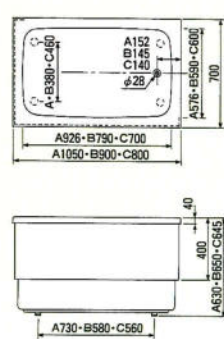

●ROB-140 (カラー)・ピンク・グリーン・アイボリー
¥210,000
●間口1400×奥行760×高さ570%
●容量:285ℓ

●ROB-120 (カラー)・ピンク・グリーン・アイボリー
¥155,000
●間口1200×奥行740×高さ650%
●容量:280ℓ

●ROB-110 (カラー)・ピンク・グリーン・アイボリー
¥144,000
●間口1100×奥行760×高さ650%
●容量:240ℓ

●デラックスバス1500%(右排水)

●和洋折衷埋込式2方半エプロン1200%・1100%(右排水)

●据込式半エプロン1050・900・800%(右排水)

※Aは1050タイプ、Bは900タイプ、Cは800タイプの寸法です。

●和洋折衷埋込式2方半エプロン1400%(右排水)

●据置式全エプロン1050・900・800%(右排水)

※Aは1050タイプ、Bは900タイプ、Cは800タイプの寸法です。

●ノーエプロン1050・900%(右排水)

※Aは1050タイプ、Bは900タイプの寸法です。

※寸法図はアジャスターを装着しない場合の表示です。装着した場合は現在の高さより15%高くなります。尚1500サイズはアジャスターはセット出来ません。

マーブルバス・ロイヤルオニックスバス

UNIT BATH

ユニットバスルーム
戸建住宅用

※専用カタログを用意しておりますので別途ご請求ください。

1620TYPE

1.25坪用