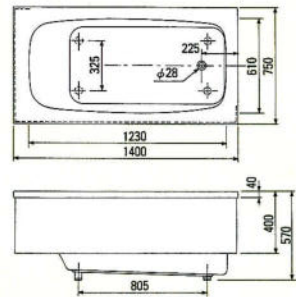

●ROB-140 (カラー)・ピンク・グリーン・アイボリー
¥210,000
●間口1400×奥行760×高さ570%
●容量:285ℓ

●ROB-120 (カラー)・ピンク・グリーン・アイボリー
¥155,000
●間口1200×奥行740×高さ650%
●容量:280ℓ

●ROB-110 (カラー)・ピンク・グリーン・アイボリー
¥144,000
●間口1100×奥行760×高さ650%
●容量:240ℓ

●デラックスバス1500%(右排水)

●和洋折衷埋込式2方半エプロン1200%・1100%(右排水)

●据込式半エプロン1050・900・800%(右排水)

※Aは1050タイプ、Bは900タイプ、Cは800タイプの寸法です。

●和洋折衷埋込式2方半エプロン1400%(右排水)

●据置式全エプロン1050・900・800%(右排水)

※Aは1050タイプ、Bは900タイプ、Cは800タイプの寸法です。

●ノーエプロン1050・900%(右排水)

※Aは1050タイプ、Bは900タイプの寸法です。

※寸法図はアジャスターを装着しない場合の表示です。装着した場合は現在の高さより15%高くなります。尚1500サイズはアジャスターはセット出来ません。

マーブルバス・ロイヤルオニックスバス

UNIT BATH

ユニットバスルーム
戸建住宅用

※専用カタログを用意しておりますので別途ご請求ください。

1620TYPE

1.25坪用