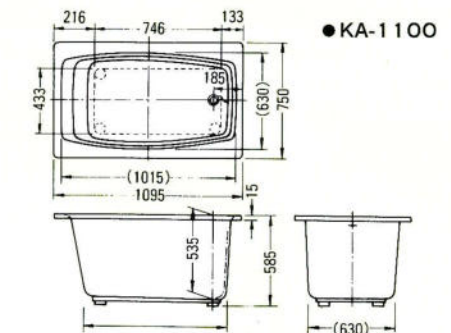

●ROB-140 (カラー)・ピンク・グリーン・アイボリー
¥210,000
●間口1400×奥行760×高さ570%
●容量:285ℓ

●ROB-120 (カラー)・ピンク・グリーン・アイボリー
¥155,000
●間口1200×奥行740×高さ650%
●容量:280ℓ

●ROB-110 (カラー)・ピンク・グリーン・アイボリー
¥144,000
●間口1100×奥行760×高さ650%
●容量:240ℓ

●デラックスバス1500%(右排水)

●和洋折衷埋込式2方半エプロン1200%・1100%(右排水)

●据込式半エプロン1050・900・800%(右排水)

※Aは1050タイプ、Bは900タイプ、Cは800タイプの寸法です。

●和洋折衷埋込式2方半エプロン1400%(右排水)

●据置式全エプロン1050・900・800%(右排水)

※Aは1050タイプ、Bは900タイプ、Cは800タイプの寸法です。

●ノーエプロン1050・900%(右排水)

※Aは1050タイプ、Bは900タイプの寸法です。

※寸法図はアジャスターを装着しない場合の表示です。装着した場合は現在の高さより15%高くなります。尚1500サイズはアジャスターはセット出来ません。

マーブルバス・ロイヤルオニックスバス

UNIT BATH

ユニットバスルーム
戸建住宅用

※専用カタログを用意しておりますので別途ご請求ください。

1620TYPE

1.25坪用