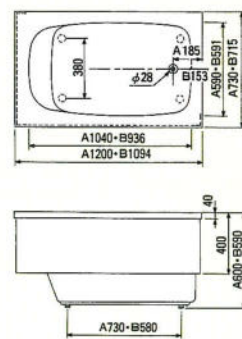

●ROB-140 (カラー)・ピンク・グリーン・アイボリー
¥210,000
●間口1400×奥行760×高さ570%
●容量:285ℓ

●ROB-120 (カラー)・ピンク・グリーン・アイボリー
¥155,000
●間口1200×奥行740×高さ650%
●容量:280ℓ

●ROB-110 (カラー)・ピンク・グリーン・アイボリー
¥144,000
●間口1100×奥行760×高さ650%
●容量:240ℓ

●デラックスバス1500%(右排水)

●和洋折衷埋込式2方半エプロン1200%・1100%(右排水)

●据込式半エプロン1050・900・800%(右排水)

※Aは1050タイプ、Bは900タイプ、Cは800タイプの寸法です。

●和洋折衷埋込式2方半エプロン1400%(右排水)

●据置式全エプロン1050・900・800%(右排水)

※Aは1050タイプ、Bは900タイプ、Cは800タイプの寸法です。

●ノーエプロン1050・900%(右排水)

※Aは1050タイプ、Bは900タイプの寸法です。

※寸法図はアジャスターを装着しない場合の表示です。装着した場合は現在の高さより15%高くなります。尚1500サイズはアジャスターはセット出来ません。

マーブルバス・ロイヤルオニックスバス

UNIT BATH

ユニットバスルーム
戸建住宅用

※専用カタログを用意しておりますので別途ご請求ください。

1620TYPE

1.25坪用