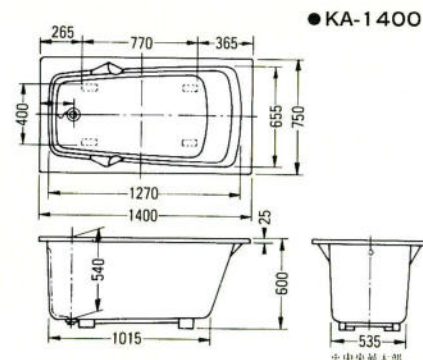

●ROB-140 (カラー)・ピンク・グリーン・アイボリー
¥210,000
●間口1400×奥行760×高さ570%
●容量:285ℓ

●ROB-120 (カラー)・ピンク・グリーン・アイボリー
¥155,000
●間口1200×奥行740×高さ650%
●容量:280ℓ

●ROB-110 (カラー)・ピンク・グリーン・アイボリー
¥144,000
●間口1100×奥行760×高さ650%
●容量:240ℓ

●デラックスバス1500%(右排水)

●和洋折衷埋込式2方半エプロン1200%・1100%(右排水)

●据込式半エプロン1050・900・800%(右排水)

※Aは1050タイプ、Bは900タイプ、Cは800タイプの寸法です。

●和洋折衷埋込式2方半エプロン1400%(右排水)

●据置式全エプロン1050・900・800%(右排水)

※Aは1050タイプ、Bは900タイプ、Cは800タイプの寸法です。

●ノーエプロン1050・900%(右排水)

※Aは1050タイプ、Bは900タイプの寸法です。

※寸法図はアジャスターを装着しない場合の表示です。装着した場合は現在の高さより15%高くなります。尚1500サイズはアジャスターはセット出来ません。

マーブルバス・ロイヤルオニックスバス

UNIT BATH

ユニットバスルーム
戸建住宅用

※専用カタログを用意しておりますので別途ご請求ください。

1620TYPE

1.25坪用