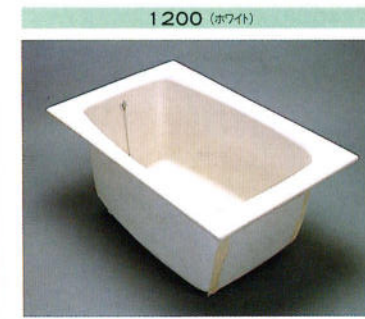

据置式2方全エプロン(右・左有)
F-802K ¥85,000
間口800×奥行700×高さ645%(満水量230ℓ)
F-902K ¥91,000
間口900×奥行700×高さ650%(満水量265ℓ)
F-1052K ¥102,000
間口1050×奥行700×高さ630%(満水量300ℓ)

据置式1方全エプロン(右・左有)
F-801K ¥75,500
間口1800×奥行700×高さ645%(満水量230ℓ)
F-901K ¥84,000
間口1900×奥行700×高さ650%(満水量265ℓ)

ノーエプロン
N-900K ¥72,000
間口11900×奥行700×高さ650%(満水量265ℓ)
N-1050K(1050%) ¥79,500
間口11050×奥行700×高さ630%(満水量300ℓ)

マーブルバスKA

1400 ワイド(ホワイト)

1400 (ピンク)

1200 (アイボリー)

1200 (グリーン)

1200 (ホワイト)

1200 (ピンク)

ロイヤルオニックスバス ROB

1450(アイボリー)

1400(ピンク)グリップ付

1400(グリーン)

1200(アイボリー)

1200(ピンク)

1100(グリーン)

●KA-1400 ワイド (カラー)・ピンク・グリーン・ホワイト・アイボリー
¥254,000
●間口1400×奥行700×高さ620%
●容量:330ℓ ●人槽:2人用
●保温材付 ●給湯・外差用 ●排水金具付