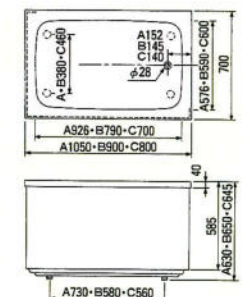

●ROB-140 (カラー)・ピンク・グリーン・アイボリー
¥210,000
●間口1400×奥行760×高さ570%
●容量:285ℓ

●ROB-120 (カラー)・ピンク・グリーン・アイボリー
¥155,000
●間口1200×奥行740×高さ650%
●容量:280ℓ

●ROB-110 (カラー)・ピンク・グリーン・アイボリー
¥144,000
●間口1100×奥行760×高さ650%
●容量:240ℓ

●デラックスバス1500%(右排水)

●和洋折衷埋込式2方半エプロン1200%・1100%(右排水)

●据込式半エプロン1050・900・800%(右排水)

※Aは1050タイプ、Bは900タイプ、Cは800タイプの寸法です。

●和洋折衷埋込式2方半エプロン1400%(右排水)

●据置式全エプロン1050・900・800%(右排水)

※Aは1050タイプ、Bは900タイプ、Cは800タイプの寸法です。

●ノーエプロン1050・900%(右排水)

※Aは1050タイプ、Bは900タイプの寸法です。

※寸法図はアジャスターを装着しない場合の表示です。装着した場合は現在の高さより15%高くなります。尚1500サイズはアジャスターはセット出来ません。

マーブルバス・ロイヤルオニックスバス

UNIT BATH

ユニットバスルーム
戸建住宅用

※専用カタログを用意しておりますので別途ご請求ください。

1620TYPE

1.25坪用