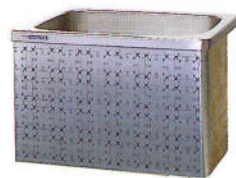

接続金具 ¥3,600

●エッチングエプロン

埋込式2方半エプロン(右・左有)
H-802K ¥78,500
間口800×奥行700×高さ645%(満水量230ℓ)
H-902K ¥85,000
間口900×奥行700×高さ650%(満水量265ℓ)
H-1052K ¥96,000
間口1050×奥行700×高さ630%(満水量300ℓ)

埋込式1方半エプロン(右・左有)
H-901K ¥78,500
間口11900×奥行700×高さ630%(満水量265ℓ)
H-1051K ¥88,000
間口11050×奥行700×高さ630%(満水量300ℓ)

据置式2方全エプロン(右・左有)
F-802K ¥85,000
間口800×奥行700×高さ645%(満水量230ℓ)
F-902K ¥91,000
間口900×奥行700×高さ650%(満水量265ℓ)
F-1052K ¥102,000
間口1050×奥行700×高さ630%(満水量300ℓ)

据置式1方全エプロン(右・左有)
F-801K ¥75,500
間口1800×奥行700×高さ645%(満水量230ℓ)
F-901K ¥84,000
間口1900×奥行700×高さ650%(満水量265ℓ)

ノーエプロン
N-900K ¥72,000
間口11900×奥行700×高さ650%(満水量265ℓ)
N-1050K(1050%) ¥79,500
間口11050×奥行700×高さ630%(満水量300ℓ)

マーブルバスKA

1400 ワイド(ホワイト)

1400 (ピンク)

1200 (アイボリー)

1200 (グリーン)

1200 (ホワイト)

1200 (ピンク)