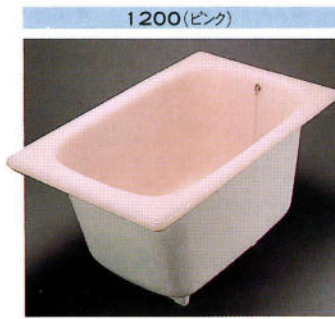

ノーエプロン
N-900K ¥72,000
間口11900×奥行700×高さ650%(満水量265ℓ)
N-1050K(1050%) ¥79,500
間口11050×奥行700×高さ630%(満水量300ℓ)

マーブルバスKA

1400 ワイド(ホワイト)

1400 (ピンク)

1200 (アイボリー)

1200 (グリーン)

1200 (ホワイト)

1200 (ピンク)

ロイヤルオニックスバス ROB

1450(アイボリー)

1400(ピンク)グリップ付

1400(グリーン)

1200(アイボリー)

1200(ピンク)

1100(グリーン)

●KA-1400 ワイド (カラー)・ピンク・グリーン・ホワイト・アイボリー
¥254,000
●間口1400×奥行700×高さ620%
●容量:330ℓ ●人槽:2人用
●保温材付 ●給湯・外差用 ●排水金具付

●KA-1400 (カラー)・ピンク・グリーン・ホワイト・アイボリー
¥240,000
●間口1400×奥行750×高さ600%
●容量:300ℓ ●人槽:2人用
●保温材付 ●給湯・外差用 ●排水金具付

●KA-1200 (カラー)・ピンク・グリーン・ホワイト・アイボリー
¥138,000
●間口1195×奥行750×高さ585%
●容量:265ℓ ●人槽:2人用
●保温材付 ●給湯・外差用 ●排水金具付