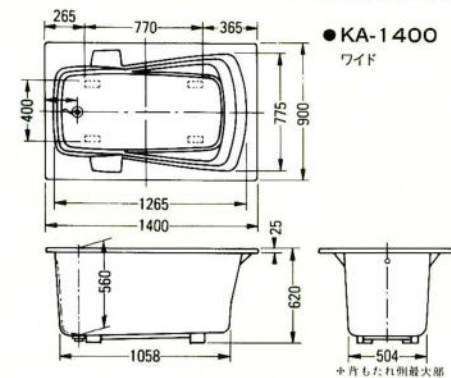

●ROB-140 (カラー)・ピンク・グリーン・アイボリー
¥210,000
●間口1400×奥行760×高さ570%
●容量:285ℓ

●ROB-120 (カラー)・ピンク・グリーン・アイボリー
¥155,000
●間口1200×奥行740×高さ650%
●容量:280ℓ

●ROB-110 (カラー)・ピンク・グリーン・アイボリー
¥144,000
●間口1100×奥行760×高さ650%
●容量:240ℓ

●デラックスバス1500%(右排水)

●和洋折衷埋込式2方半エプロン1200%・1100%(右排水)

●据込式半エプロン1050・900・800%(右排水)

※Aは1050タイプ、Bは900タイプ、Cは800タイプの寸法です。

●和洋折衷埋込式2方半エプロン1400%(右排水)

●据置式全エプロン1050・900・800%(右排水)

※Aは1050タイプ、Bは900タイプ、Cは800タイプの寸法です。

●ノーエプロン1050・900%(右排水)

※Aは1050タイプ、Bは900タイプの寸法です。

※寸法図はアジャスターを装着しない場合の表示です。装着した場合は現在の高さより15%高くなります。尚1500サイズはアジャスターはセット出来ません。

マーブルバス・ロイヤルオニックスバス

UNIT BATH

ユニットバスルーム
戸建住宅用

※専用カタログを用意しておりますので別途ご請求ください。

1620TYPE

1.25坪用