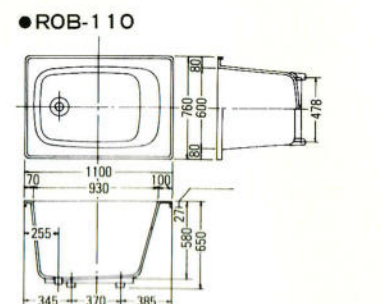

●ROB-140 (カラー)・ピンク・グリーン・アイボリー
¥210,000
●間口1400×奥行760×高さ570%
●容量:285ℓ

●ROB-120 (カラー)・ピンク・グリーン・アイボリー
¥155,000
●間口1200×奥行740×高さ650%
●容量:280ℓ

●ROB-110 (カラー)・ピンク・グリーン・アイボリー
¥144,000
●間口1100×奥行760×高さ650%
●容量:240ℓ

●デラックスバス1500%(右排水)

●和洋折衷埋込式2方半エプロン1200%・1100%(右排水)

●据込式半エプロン1050・900・800%(右排水)

※Aは1050タイプ、Bは900タイプ、Cは800タイプの寸法です。

●和洋折衷埋込式2方半エプロン1400%(右排水)

●据置式全エプロン1050・900・800%(右排水)

※Aは1050タイプ、Bは900タイプ、Cは800タイプの寸法です。

●ノーエプロン1050・900%(右排水)

※Aは1050タイプ、Bは900タイプの寸法です。

※寸法図はアジャスターを装着しない場合の表示です。装着した場合は現在の高さより15%高くなります。尚1500サイズはアジャスターはセット出来ません。

マーブルバス・ロイヤルオニックスバス

UNIT BATH

ユニットバスルーム
戸建住宅用

※専用カタログを用意しておりますので別途ご請求ください。

1620TYPE

1.25坪用