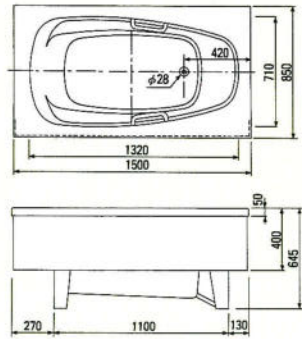

●デラックスバス1500%(右排水)