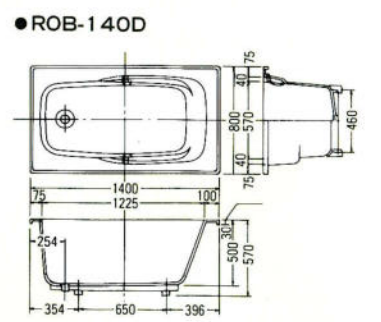

●ROB-140 (カラー)・ピンク・グリーン・アイボリー
¥210,000
●間口1400×奥行760×高さ570%
●容量:285ℓ

●ROB-120 (カラー)・ピンク・グリーン・アイボリー
¥155,000
●間口1200×奥行740×高さ650%
●容量:280ℓ

●ROB-110 (カラー)・ピンク・グリーン・アイボリー
¥144,000
●間口1100×奥行760×高さ650%
●容量:240ℓ

●デラックスバス1500%(右排水)

●和洋折衷埋込式2方半エプロン1200%・1100%(右排水)

●据込式半エプロン1050・900・800%(右排水)

※Aは1050タイプ、Bは900タイプ、Cは800タイプの寸法です。

●和洋折衷埋込式2方半エプロン1400%(右排水)

●据置式全エプロン1050・900・800%(右排水)

※Aは1050タイプ、Bは900タイプ、Cは800タイプの寸法です。

●ノーエプロン1050・900%(右排水)

※Aは1050タイプ、Bは900タイプの寸法です。

※寸法図はアジャスターを装着しない場合の表示です。装着した場合は現在の高さより15%高くなります。尚1500サイズはアジャスターはセット出来ません。

マーブルバス・ロイヤルオニックスバス

UNIT BATH

ユニットバスルーム
戸建住宅用

※専用カタログを用意しておりますので別途ご請求ください。

1620TYPE

1.25坪用