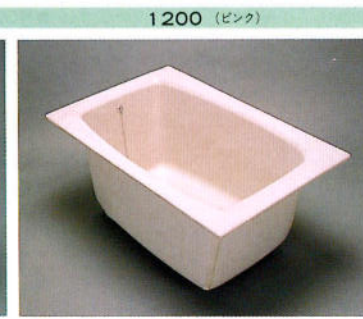

据置式2方全エプロン(右・左有)
F-802K ¥85,000
間口800×奥行700×高さ645%(満水量230ℓ)
F-902K ¥91,000
間口900×奥行700×高さ650%(満水量265ℓ)
F-1052K ¥102,000
間口1050×奥行700×高さ630%(満水量300ℓ)

据置式1方全エプロン(右・左有)
F-801K ¥75,500
間口1800×奥行700×高さ645%(満水量230ℓ)
F-901K ¥84,000
間口1900×奥行700×高さ650%(満水量265ℓ)

ノーエプロン
N-900K ¥72,000
間口11900×奥行700×高さ650%(満水量265ℓ)
N-1050K(1050%) ¥79,500
間口11050×奥行700×高さ630%(満水量300ℓ)

マーブルバスKA

1400 ワイド(ホワイト)

1400 (ピンク)

1200 (アイボリー)

1200 (グリーン)

1200 (ホワイト)

1200 (ピンク)

ロイヤルオニックスバス ROB

1450(アイボリー)

1400(ピンク)グリップ付

1400(グリーン)

1200(アイボリー)

1200(ピンク)

1100(グリーン)

●KA-1400 ワイド (カラー)・ピンク・グリーン・ホワイト・アイボリー
¥254,000
●間口1400×奥行700×高さ620%
●容量:330ℓ ●人槽:2人用
●保温材付 ●給湯・外差用 ●排水金具付