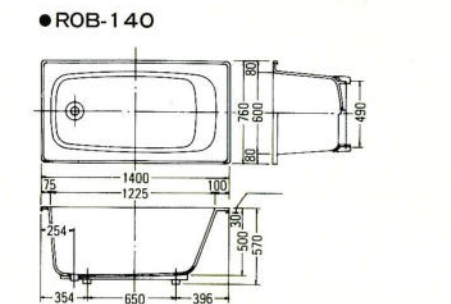

●ROB-140 (カラー)・ピンク・グリーン・アイボリー
¥210,000
●間口1400×奥行760×高さ570%
●容量:285ℓ

●ROB-120 (カラー)・ピンク・グリーン・アイボリー
¥155,000
●間口1200×奥行740×高さ650%
●容量:280ℓ

●ROB-110 (カラー)・ピンク・グリーン・アイボリー
¥144,000
●間口1100×奥行760×高さ650%
●容量:240ℓ

●デラックスバス1500%(右排水)

●和洋折衷埋込式2方半エプロン1200%・1100%(右排水)

●据込式半エプロン1050・900・800%(右排水)

※Aは1050タイプ、Bは900タイプ、Cは800タイプの寸法です。

●和洋折衷埋込式2方半エプロン1400%(右排水)

●据置式全エプロン1050・900・800%(右排水)

※Aは1050タイプ、Bは900タイプ、Cは800タイプの寸法です。

●ノーエプロン1050・900%(右排水)

※Aは1050タイプ、Bは900タイプの寸法です。

※寸法図はアジャスターを装着しない場合の表示です。装着した場合は現在の高さより15%高くなります。尚1500サイズはアジャスターはセット出来ません。

マーブルバス・ロイヤルオニックスバス

UNIT BATH

ユニットバスルーム
戸建住宅用

※専用カタログを用意しておりますので別途ご請求ください。

1620TYPE

1.25坪用