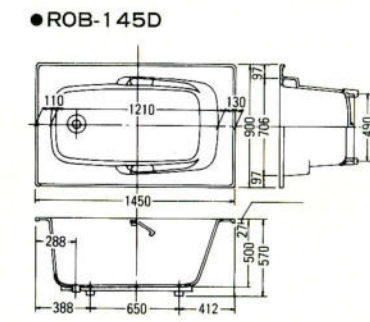

●ROB-140 (カラー)・ピンク・グリーン・アイボリー
¥210,000
●間口1400×奥行760×高さ570%
●容量:285ℓ

●ROB-120 (カラー)・ピンク・グリーン・アイボリー
¥155,000
●間口1200×奥行740×高さ650%
●容量:280ℓ

●ROB-110 (カラー)・ピンク・グリーン・アイボリー
¥144,000
●間口1100×奥行760×高さ650%
●容量:240ℓ

●デラックスバス1500%(右排水)

●和洋折衷埋込式2方半エプロン1200%・1100%(右排水)

●据込式半エプロン1050・900・800%(右排水)

※Aは1050タイプ、Bは900タイプ、Cは800タイプの寸法です。

●和洋折衷埋込式2方半エプロン1400%(右排水)

●据置式全エプロン1050・900・800%(右排水)

※Aは1050タイプ、Bは900タイプ、Cは800タイプの寸法です。

●ノーエプロン1050・900%(右排水)

※Aは1050タイプ、Bは900タイプの寸法です。

※寸法図はアジャスターを装着しない場合の表示です。装着した場合は現在の高さより15%高くなります。尚1500サイズはアジャスターはセット出来ません。

マーブルバス・ロイヤルオニックスバス

UNIT BATH

ユニットバスルーム
戸建住宅用

※専用カタログを用意しておりますので別途ご請求ください。

1620TYPE

1.25坪用