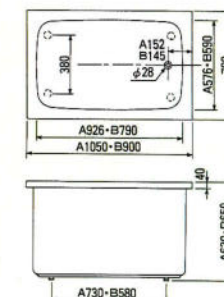

●デラックスバス1500%(右排水)

●和洋折衷埋込式2方半エプロン1200%・1100%(右排水)

●据込式半エプロン1050・900・800%(右排水)

※Aは1050タイプ、Bは900タイプ、Cは800タイプの寸法です。

●和洋折衷埋込式2方半エプロン1400%(右排水)

●据置式全エプロン1050・900・800%(右排水)

※Aは1050タイプ、Bは900タイプ、Cは800タイプの寸法です。

●ノーエプロン1050・900%(右排水)

※Aは1050タイプ、Bは900タイプの寸法です。

※寸法図はアジャスターを装着しない場合の表示です。装着した場合は現在の高さより15%高くなります。尚1500サイズはアジャスターはセット出来ません。

マーブルバス・ロイヤルオニックスバス

UNIT BATH

ユニットバスルーム
戸建住宅用

※専用カタログを用意しておりますので別途ご請求ください。

1620TYPE

1.25坪用