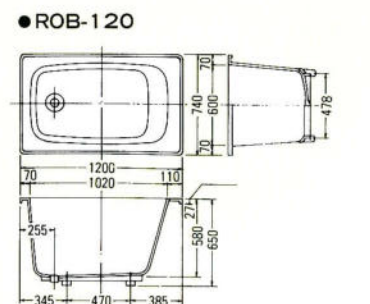

●ROB-140 (カラー)・ピンク・グリーン・アイボリー
¥210,000
●間口1400×奥行760×高さ570%
●容量:285ℓ

●ROB-120 (カラー)・ピンク・グリーン・アイボリー
¥155,000
●間口1200×奥行740×高さ650%
●容量:280ℓ

●ROB-110 (カラー)・ピンク・グリーン・アイボリー
¥144,000
●間口1100×奥行760×高さ650%
●容量:240ℓ

●デラックスバス1500%(右排水)

●和洋折衷埋込式2方半エプロン1200%・1100%(右排水)

●据込式半エプロン1050・900・800%(右排水)

※Aは1050タイプ、Bは900タイプ、Cは800タイプの寸法です。

●和洋折衷埋込式2方半エプロン1400%(右排水)

●据置式全エプロン1050・900・800%(右排水)

※Aは1050タイプ、Bは900タイプ、Cは800タイプの寸法です。

●ノーエプロン1050・900%(右排水)

※Aは1050タイプ、Bは900タイプの寸法です。

※寸法図はアジャスターを装着しない場合の表示です。装着した場合は現在の高さより15%高くなります。尚1500サイズはアジャスターはセット出来ません。

マーブルバス・ロイヤルオニックスバス

UNIT BATH

ユニットバスルーム
戸建住宅用

※専用カタログを用意しておりますので別途ご請求ください。

1620TYPE

1.25坪用