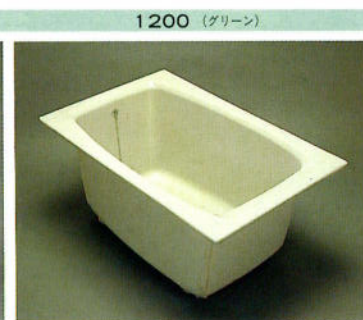

据置式2方全エプロン(右・左有)
F-802K ¥85,000
間口800×奥行700×高さ645%(満水量230ℓ)
F-902K ¥91,000
間口900×奥行700×高さ650%(満水量265ℓ)
F-1052K ¥102,000
間口1050×奥行700×高さ630%(満水量300ℓ)

据置式1方全エプロン(右・左有)
F-801K ¥75,500
間口1800×奥行700×高さ645%(満水量230ℓ)
F-901K ¥84,000
間口1900×奥行700×高さ650%(満水量265ℓ)

ノーエプロン
N-900K ¥72,000
間口11900×奥行700×高さ650%(満水量265ℓ)
N-1050K(1050%) ¥79,500
間口11050×奥行700×高さ630%(満水量300ℓ)

マーブルバスKA

1400 ワイド(ホワイト)

1400 (ピンク)

1200 (アイボリー)

1200 (グリーン)

1200 (ホワイト)

1200 (ピンク)

ロイヤルオニックスバス ROB

1450(アイボリー)

1400(ピンク)グリップ付

1400(グリーン)

1200(アイボリー)

1200(ピンク)

1100(グリーン)

●KA-1400 ワイド (カラー)・ピンク・グリーン・ホワイト・アイボリー
¥254,000
●間口1400×奥行700×高さ620%
●容量:330ℓ ●人槽:2人用
●保温材付 ●給湯・外差用 ●排水金具付