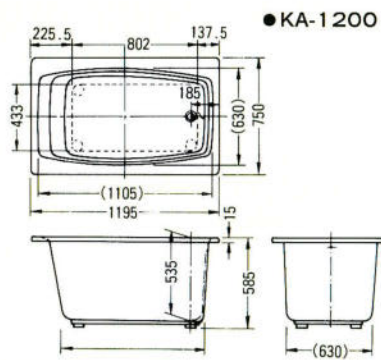

●ROB-140 (カラー)・ピンク・グリーン・アイボリー
¥210,000
●間口1400×奥行760×高さ570%
●容量:285ℓ

●ROB-120 (カラー)・ピンク・グリーン・アイボリー
¥155,000
●間口1200×奥行740×高さ650%
●容量:280ℓ

●ROB-110 (カラー)・ピンク・グリーン・アイボリー
¥144,000
●間口1100×奥行760×高さ650%
●容量:240ℓ

●デラックスバス1500%(右排水)

●和洋折衷埋込式2方半エプロン1200%・1100%(右排水)

●据込式半エプロン1050・900・800%(右排水)

※Aは1050タイプ、Bは900タイプ、Cは800タイプの寸法です。

●和洋折衷埋込式2方半エプロン1400%(右排水)

●据置式全エプロン1050・900・800%(右排水)

※Aは1050タイプ、Bは900タイプ、Cは800タイプの寸法です。

●ノーエプロン1050・900%(右排水)

※Aは1050タイプ、Bは900タイプの寸法です。

※寸法図はアジャスターを装着しない場合の表示です。装着した場合は現在の高さより15%高くなります。尚1500サイズはアジャスターはセット出来ません。

マーブルバス・ロイヤルオニックスバス

UNIT BATH

ユニットバスルーム
戸建住宅用

※専用カタログを用意しておりますので別途ご請求ください。

1620TYPE

1.25坪用