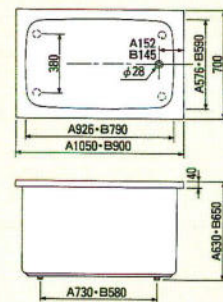

- 間口1400×奥行800×高さ570%
- 容量：285ℓ ●肘掛け・グリップ付

●ROB-120 (カラー)・ピンク・グリーン・アイボリー-A
¥155,000

- 間口1200×奥行740×高さ650%
- 容量：280ℓ

●デラックスバス1500%(右排水)

●和洋折衷埋込式2方半エプロン1200%・1100%(右排水)

●据込式半エプロン1050・900・800%(右排水)

※Aは1050タイプ、Bは900タイプ、Cは800タイプの寸法です。

●和洋折衷埋込式2方半エプロン1400%(右排水)

●据置式全エプロン1050・900・800%(右排水)

※Aは1050タイプ、Bは900タイプ、Cは800タイプの寸法です。

●ノーエプロン1050・900%(右排水)

※Aは1050タイプ、Bは900タイプの寸法です。

※寸法図はアジャスターを装着しない場合の表示です。装着した場合は現在の高さより15%高くなります。尚1500サイズはアジャスターはセット出来ません。