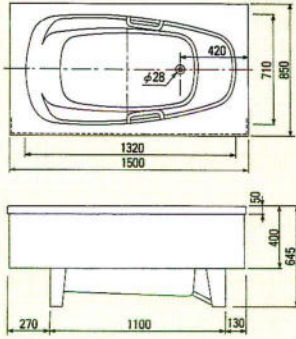

- 間口1450×奥行900×高さ570%
- 容量：290ℓ ●肘掛け・グリップ付

●ROB-140 (カラー)・ピンク・グリーン・アイボリー-A
¥210,000

- 間口1400×奥行760×高さ570%
- 容量：285ℓ

●ROB-110 (カラー)・ピンク・グリーン・アイボリー-A
¥144,000

- 間口1100×奥行760×高さ650%
- 容量：240ℓ

●ROB-140D (カラー)・ピンク・グリーン・アイボリー-A
¥240,000

- 間口1400×奥行800×高さ570%
- 容量：285ℓ ●肘掛け・グリップ付

●ROB-120 (カラー)・ピンク・グリーン・アイボリー-A
¥155,000

- 間口1200×奥行740×高さ650%
- 容量：280ℓ

●デラックスバス1500%(右排水)

●和洋折衷埋込式2方半エプロン1200%・1100%(右排水)

●据込式半エプロン1050・900・800%(右排水)

※Aは1050タイプ、Bは900タイプ、Cは800タイプの寸法です。

●和洋折衷埋込式2方半エプロン1400%(右排水)

●据置式全エプロン1050・900・800%(右排水)

※Aは1050タイプ、Bは900タイプ、Cは800タイプの寸法です。

●ノーエプロン1050・900%(右排水)

※Aは1050タイプ、Bは900タイプの寸法です。

※寸法図はアジャスターを装着しない場合の表示です。装着した場合は現在の高さより15%高くなります。尚1500サイズはアジャスターはセット出来ません。