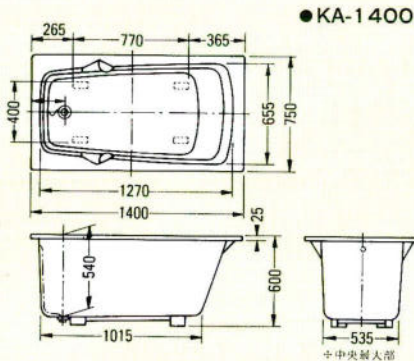

●ROB-145D

●KA-1400