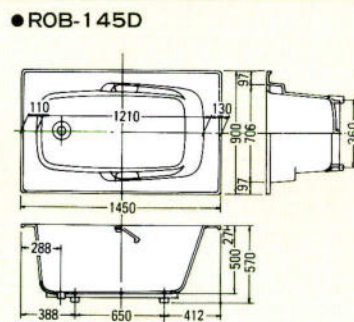

※Aは1050タイプ、Bは900タイプ、Cは800タイプの寸法です。

※Aは1050タイプ、Bは900タイプ、Cは800タイプの寸法です。

※Aは1050タイプ、Bは900タイプの寸法です。

※寸法図はアジャスターを装着しない場合の表示です。装着した場合は現在の高さより15%高くなります。尚1500サイズはアジャスターはセット出来ません。

マーブルバス・ロイヤルオニックスバス

●ROB-120