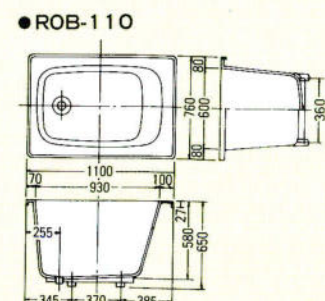

※Aは1050タイプ、Bは900タイプ、Cは800タイプの寸法です。

※Aは1050タイプ、Bは900タイプ、Cは800タイプの寸法です。

※Aは1050タイプ、Bは900タイプの寸法です。

※寸法図はアジャスターを装着しない場合の表示です。装着した場合は現在の高さより15%高くなります。尚1500サイズはアジャスターはセット出来ません。

マーブルバス・ロイヤルオニックスバス