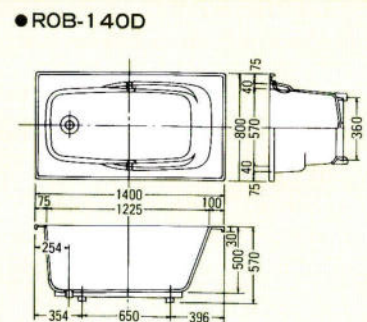

※Aは1050タイプ、Bは900タイプ、Cは800タイプの寸法です。

※Aは1050タイプ、Bは900タイプ、Cは800タイプの寸法です。

※Aは1050タイプ、Bは900タイプの寸法です。

※寸法図はアジャスターを装着しない場合の表示です。装着した場合は現在の高さより15%高くなります。尚1500サイズはアジャスターはセット出来ません。

マーブルバス・ロイヤルオニックスバス

●ROB-110