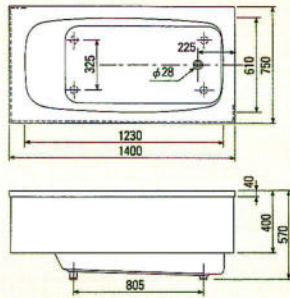

- 間口1450×奥行900×高さ570%
- 容量：290ℓ ●肘掛け・グリップ付

●ROB-140 (カラー)・ピンク・グリーン・アイボリー-A
¥210,000

- 間口1400×奥行760×高さ570%
- 容量：285ℓ

●ROB-110 (カラー)・ピンク・グリーン・アイボリー-A
¥144,000

- 間口1100×奥行760×高さ650%
- 容量：240ℓ

●ROB-140D (カラー)・ピンク・グリーン・アイボリー-A
¥240,000

- 間口1400×奥行800×高さ570%
- 容量：285ℓ ●肘掛け・グリップ付

●ROB-120 (カラー)・ピンク・グリーン・アイボリー-A
¥155,000

- 間口1200×奥行740×高さ650%
- 容量：280ℓ

●デラックスバス1500%(右排水)

●和洋折衷埋込式2方半エプロン1200%・1100%(右排水)

●据込式半エプロン1050・900・800%(右排水)

※Aは1050タイプ、Bは900タイプ、Cは800タイプの寸法です。

●和洋折衷埋込式2方半エプロン1400%(右排水)

●据置式全エプロン1050・900・800%(右排水)

※Aは1050タイプ、Bは900タイプ、Cは800タイプの寸法です。

●ノーエプロン1050・900%(右排水)

※Aは1050タイプ、Bは900タイプの寸法です。

※寸法図はアジャスターを装着しない場合の表示です。装着した場合は現在の高さより15%高くなります。尚1500サイズはアジャスターはセット出来ません。