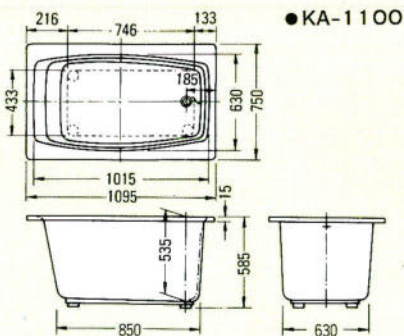

※Aは1050タイプ、Bは900タイプ、Cは800タイプの寸法です。

※Aは1050タイプ、Bは900タイプ、Cは800タイプの寸法です。

※Aは1050タイプ、Bは900タイプの寸法です。

※寸法図はアジャスターを装着しない場合の表示です。装着した場合は現在の高さより15%高くなります。尚1500サイズはアジャスターはセット出来ません。

マーブルバス・ロイヤルオニックスバス

●ROB-140