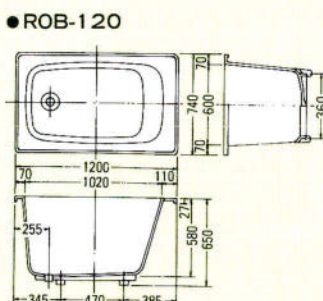

●和洋折衷埋込式2方半エプロン1400%(右排水)

●据置式全エプロン1050・900・800%(右排水)

※Aは1050タイプ、Bは900タイプ、Cは800タイプの寸法です。

●ノーエプロン1050・900%(右排水)

※Aは1050タイプ、Bは900タイプの寸法です。

※寸法図はアジャスターを装着しない場合の表示です。装着した場合は現在の高さより15%高くなります。尚1500サイズはアジャスターはセット出来ません。

マーブルバス・ロイヤルオニックスバス

●KA-1400
ワイド

●KA-1400

●KA-1200

●KA-1100

●ROB-145D

●ROB-140D

●ROB-140