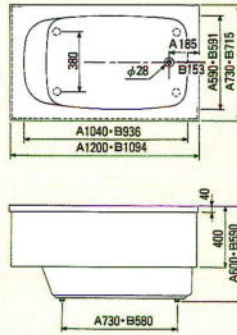

- 間口1450×奥行900×高さ570%
- 容量：290ℓ ●肘掛け・グリップ付

●ROB-140 (カラー)・ピンク・グリーン・アイボリー-A
¥210,000

- 間口1400×奥行760×高さ570%
- 容量：285ℓ

●ROB-110 (カラー)・ピンク・グリーン・アイボリー-A
¥144,000

- 間口1100×奥行760×高さ650%
- 容量：240ℓ

●ROB-140D (カラー)・ピンク・グリーン・アイボリー-A
¥240,000

- 間口1400×奥行800×高さ570%
- 容量：285ℓ ●肘掛け・グリップ付

●ROB-120 (カラー)・ピンク・グリーン・アイボリー-A
¥155,000

- 間口1200×奥行740×高さ650%
- 容量：280ℓ

●デラックスバス1500%(右排水)

●和洋折衷埋込式2方半エプロン1200%・1100%(右排水)

●据込式半エプロン1050・900・800%(右排水)

※Aは1050タイプ、Bは900タイプ、Cは800タイプの寸法です。

●和洋折衷埋込式2方半エプロン1400%(右排水)

●据置式全エプロン1050・900・800%(右排水)

※Aは1050タイプ、Bは900タイプ、Cは800タイプの寸法です。

●ノーエプロン1050・900%(右排水)

※Aは1050タイプ、Bは900タイプの寸法です。

※寸法図はアジャスターを装着しない場合の表示です。装着した場合は現在の高さより15%高くなります。尚1500サイズはアジャスターはセット出来ません。