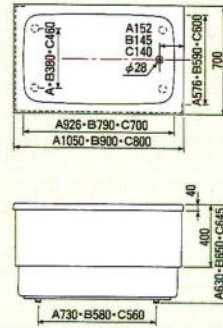

- 間口1450×奥行900×高さ570%
- 容量：290ℓ ●肘掛け・グリップ付

●ROB-140 (カラー)・ピンク・グリーン・アイボリー-A
¥210,000

- 間口1400×奥行760×高さ570%
- 容量：285ℓ

●ROB-110 (カラー)・ピンク・グリーン・アイボリー-A
¥144,000

- 間口1100×奥行760×高さ650%
- 容量：240ℓ

●ROB-140D (カラー)・ピンク・グリーン・アイボリー-A
¥240,000

- 間口1400×奥行800×高さ570%
- 容量：285ℓ ●肘掛け・グリップ付

●ROB-120 (カラー)・ピンク・グリーン・アイボリー-A
¥155,000

- 間口1200×奥行740×高さ650%
- 容量：280ℓ

●デラックスバス1500%(右排水)

●和洋折衷埋込式2方半エプロン1200%・1100%(右排水)

●据込式半エプロン1050・900・800%(右排水)

※Aは1050タイプ、Bは900タイプ、Cは800タイプの寸法です。

●和洋折衷埋込式2方半エプロン1400%(右排水)

●据置式全エプロン1050・900・800%(右排水)

※Aは1050タイプ、Bは900タイプ、Cは800タイプの寸法です。

●ノーエプロン1050・900%(右排水)

※Aは1050タイプ、Bは900タイプの寸法です。

※寸法図はアジャスターを装着しない場合の表示です。装着した場合は現在の高さより15%高くなります。尚1500サイズはアジャスターはセット出来ません。