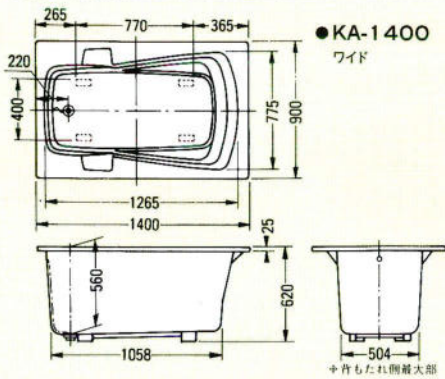

●KA-1100

マーブルバス・ロイヤルオニックスバス

●KA-1400
ワイド