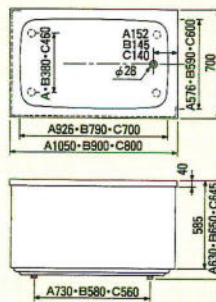

- 間口1400×奥行800×高さ570%
- 容量：285ℓ ●肘掛け・グリップ付

●ROB-120 (カラー)・ピンク・グリーン・アイボリー-A
¥155,000

- 間口1200×奥行740×高さ650%
- 容量：280ℓ

●デラックスバス1500%(右排水)

●和洋折衷埋込式2方半エプロン1200%・1100%(右排水)

●据込式半エプロン1050・900・800%(右排水)

※Aは1050タイプ、Bは900タイプ、Cは800タイプの寸法です。

●和洋折衷埋込式2方半エプロン1400%(右排水)

●据置式全エプロン1050・900・800%(右排水)

※Aは1050タイプ、Bは900タイプ、Cは800タイプの寸法です。

●ノーエプロン1050・900%(右排水)

※Aは1050タイプ、Bは900タイプの寸法です。

※寸法図はアジャスターを装着しない場合の表示です。装着した場合は現在の高さより15%高くなります。尚1500サイズはアジャスターはセット出来ません。