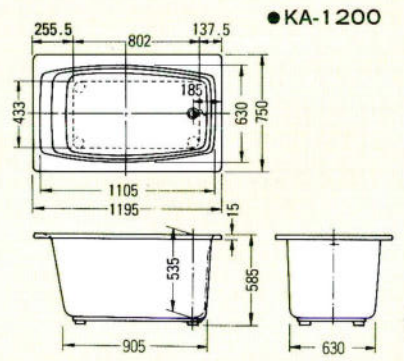

●KA-1400

●ROB-140D

●KA-1200