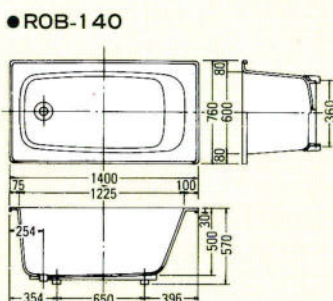

- 間口1450×奥行900×高さ570%
- 容量：290ℓ ●肘掛け・グリップ付

●ROB-140 (カラー)・ピンク・グリーン・アイボリー-A
¥210,000

- 間口1400×奥行760×高さ570%
- 容量：285ℓ

●ROB-110 (カラー)・ピンク・グリーン・アイボリー-A
¥144,000

- 間口1100×奥行760×高さ650%
- 容量：240ℓ

●ROB-140D (カラー)・ピンク・グリーン・アイボリー-A
¥240,000

- 間口1400×奥行800×高さ570%
- 容量：285ℓ ●肘掛け・グリップ付

●ROB-120 (カラー)・ピンク・グリーン・アイボリー-A
¥155,000

- 間口1200×奥行740×高さ650%
- 容量：280ℓ

●デラックスバス1500%(右排水)

●和洋折衷埋込式2方半エプロン1200%・1100%(右排水)

●据込式半エプロン1050・900・800%(右排水)

※Aは1050タイプ、Bは900タイプ、Cは800タイプの寸法です。

●和洋折衷埋込式2方半エプロン1400%(右排水)

●据置式全エプロン1050・900・800%(右排水)

※Aは1050タイプ、Bは900タイプ、Cは800タイプの寸法です。

●ノーエプロン1050・900%(右排水)

※Aは1050タイプ、Bは900タイプの寸法です。

※寸法図はアジャスターを装着しない場合の表示です。装着した場合は現在の高さより15%高くなります。尚1500サイズはアジャスターはセット出来ません。

マーブルバス・ロイヤルオニックスバス

●KA-1400
ワイド

●KA-1400

●KA-1200

●KA-1100

●ROB-145D

●ROB-140D

●ROB-140