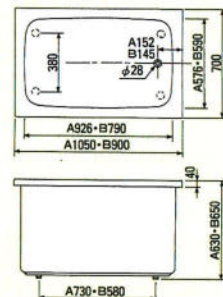

●間口1400×奥行800×高さ570%
●容量：285ℓ ●肘掛け・グリップ付

●ROB-120 (カラー)・ピンク・グリーン・アイボリー-A
¥155,000

●間口1200×奥行740×高さ650%
●容量：280ℓ

●デラックスバス1500%(右排水)

●和洋折衷埋込式2方半エプロン1200%・1100%(右排水)

※Aは1050タイプ、Bは900タイプ、Cは800タイプの寸法です。

●据込式半エプロン1050・900・800%(右排水)

※Aは1050タイプ、Bは900タイプ、Cは800タイプの寸法です。

●和洋折衷埋込式2方半エプロン1400%(右排水)

●据置き式全エプロン1050・900・800%(右排水)

※Aは1050タイプ、Bは900タイプ、Cは800タイプの寸法です。

●ノーエプロン1050・900%(右排水)

※Aは1050タイプ、Bは900タイプの寸法です。

※寸法図はアジャスターを装着しない場合の表示です。装着した場合は現在の高さより15%高くなります。尚1500サイズはアジャスターはセット出来ません。