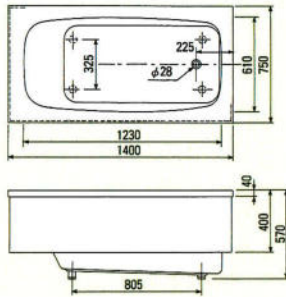

●間口1450×奥行900×高さ570%
●容量：290ℓ ●肘掛け・グリップ付

●ROB-140 (カラー)・ピンク・グリーン・アイボリー-A
¥210,000

●間口1400×奥行760×高さ570%
●容量：285ℓ

●ROB-110 (カラー)・ピンク・グリーン・アイボリー-A
¥144,000

●間口1100×奥行760×高さ650%
●容量：240ℓ

●ROB-140D (カラー)・ピンク・グリーン・アイボリー-A
¥240,000

●間口1400×奥行800×高さ570%
●容量：285ℓ ●肘掛け・グリップ付

●ROB-120 (カラー)・ピンク・グリーン・アイボリー-A
¥155,000

●間口1200×奥行740×高さ650%
●容量：280ℓ

●デラックスバス1500%(右排水)

●和洋折衷埋込式2方半エプロン1200%・1100%(右排水)

※Aは1050タイプ、Bは900タイプ、Cは800タイプの寸法です。

●据込式半エプロン1050・900・800%(右排水)

※Aは1050タイプ、Bは900タイプ、Cは800タイプの寸法です。

●和洋折衷埋込式2方半エプロン1400%(右排水)

●据置き式全エプロン1050・900・800%(右排水)

※Aは1050タイプ、Bは900タイプ、Cは800タイプの寸法です。

●ノーエプロン1050・900%(右排水)

※Aは1050タイプ、Bは900タイプの寸法です。

※寸法図はアジャスターを装着しない場合の表示です。装着した場合は現在の高さより15%高くなります。尚1500サイズはアジャスターはセット出来ません。