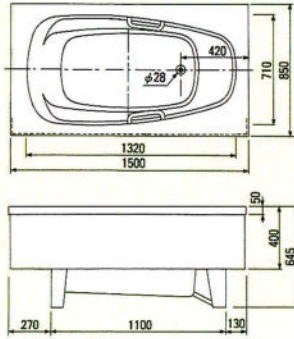

●間口1450×奥行900×高さ570%
●容量：290ℓ ●肘掛け・グリップ付

●ROB-140 (カラー)・ピンク・グリーン・アイボリー-A
¥210,000

●間口1400×奥行760×高さ570%
●容量：285ℓ

●ROB-110 (カラー)・ピンク・グリーン・アイボリー-A
¥144,000

●間口1100×奥行760×高さ650%
●容量：240ℓ

●ROB-140D (カラー)・ピンク・グリーン・アイボリー-A
¥240,000

●間口1400×奥行800×高さ570%
●容量：285ℓ ●肘掛け・グリップ付

●ROB-120 (カラー)・ピンク・グリーン・アイボリー-A
¥155,000

●間口1200×奥行740×高さ650%
●容量：280ℓ

●デラックスバス1500%(右排水)

●和洋折衷埋込式2方半エプロン1200%・1100%(右排水)

※Aは1050タイプ、Bは900タイプ、Cは800タイプの寸法です。

●据込式半エプロン1050・900・800%(右排水)

※Aは1050タイプ、Bは900タイプ、Cは800タイプの寸法です。

●和洋折衷埋込式2方半エプロン1400%(右排水)

●据置き式全エプロン1050・900・800%(右排水)

※Aは1050タイプ、Bは900タイプ、Cは800タイプの寸法です。

●ノーエプロン1050・900%(右排水)

※Aは1050タイプ、Bは900タイプの寸法です。

※寸法図はアジャスターを装着しない場合の表示です。装着した場合は現在の高さより15%高くなります。尚1500サイズはアジャスターはセット出来ません。