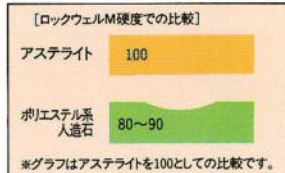

ホワイト

	アステライト (アクリル系人造大理石)	ポリエステル系 人造大理石
ひっぱり強度	700kg/cm ²	350-400kg/cm ²
曲げ強度	1300kg/cm ²	550-650kg/cm ²
曲げ弾性率	1.2×10 ³ kg/cm	0.7-0.8×10 ³ kg/cm
バーコール硬度	75	50-55
ロックウェルM硬度	100	80-90
摩擦抵抗	摩擦量20mg/100回	80mg/100回
ひっかき硬度	傷の深さ1.4μm	5.5μm

荷重をかけた場合のソリにくさ

がっしりとした信頼感。ポリ
エステル系人造石の約2倍。

とがった物での傷つきにくさ

値が小さいほど丈夫。ポリ
エステル系人造石の約4倍。

物を落とした場合のヘコミにくさ

この点で比較しても、安心度
が最も高い素材です。

グリーン

ピンク