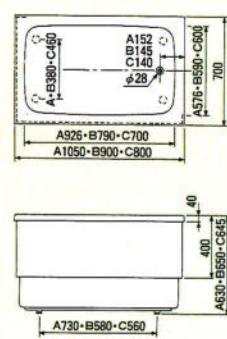

●間口1400×奥行800×高さ570%
●容量：285ℓ ●肘掛け・グリップ付

●ROB-120 (カラー)・ピンク・グリーン・アイボリー-A
¥155,000

●間口1200×奥行740×高さ650%
●容量：280ℓ

●デラックスバス1500%(右排水)

●和洋折衷埋込式2方半エプロン1200%・1100%(右排水)

※Aは1050タイプ、Bは900タイプ、Cは800タイプの寸法です。

●据込式半エプロン1050・900・800%(右排水)

※Aは1050タイプ、Bは900タイプ、Cは800タイプの寸法です。

●和洋折衷埋込式2方半エプロン1400%(右排水)

●据置き式全エプロン1050・900・800%(右排水)

※Aは1050タイプ、Bは900タイプ、Cは800タイプの寸法です。

●ノーエプロン1050・900%(右排水)

※Aは1050タイプ、Bは900タイプの寸法です。

※寸法図はアジャスターを装着しない場合の表示です。装着した場合は現在の高さより15%高くなります。尚1500サイズはアジャスターはセット出来ません。