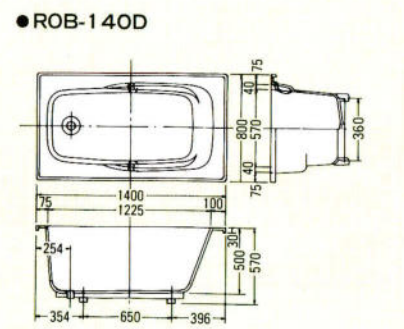

※Aは1050タイプ、Bは900タイプ、Cは800タイプの寸法です。

●和洋折衷埋込式2方半エプロン1400%(右排水)

●据置き式全エプロン1050・900・800%(右排水)

※Aは1050タイプ、Bは900タイプ、Cは800タイプの寸法です。

●ノーエプロン1050・900%(右排水)

※Aは1050タイプ、Bは900タイプの寸法です。

※寸法図はアジャスターを装着しない場合の表示です。装着した場合は現在の高さより15%高くなります。尚1500サイズはアジャスターはセット出来ません。

マーブルバス・ロイヤルオニックスバス

●KA-1400
ワイド

※内もたれ側最大部

●KA-1400

※中央最大部

●KA-1200

●KA-1100

●ROB-145D