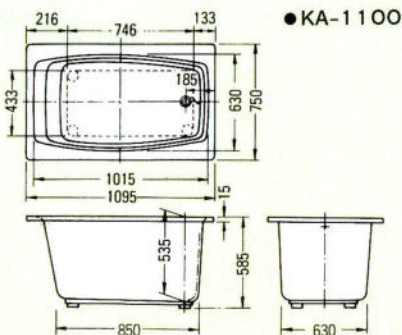

●間口1400×奥行800×高さ570%
●容量：285ℓ ●肘掛け・グリップ付

●ROB-120 (カラー)・ピンク・グリーン・アイボリー-A
¥155,000

●間口1200×奥行740×高さ650%
●容量：280ℓ

●デラックスバス1500%(右排水)

●和洋折衷埋込式2方半エプロン1200%・1100%(右排水)

※Aは1050タイプ、Bは900タイプ、Cは800タイプの寸法です。

●据込式半エプロン1050・900・800%(右排水)

※Aは1050タイプ、Bは900タイプ、Cは800タイプの寸法です。

●和洋折衷埋込式2方半エプロン1400%(右排水)

●据置き式全エプロン1050・900・800%(右排水)

※Aは1050タイプ、Bは900タイプ、Cは800タイプの寸法です。

●ノーエプロン1050・900%(右排水)

※Aは1050タイプ、Bは900タイプの寸法です。

※寸法図はアジャスターを装着しない場合の表示です。装着した場合は現在の高さより15%高くなります。尚1500サイズはアジャスターはセット出来ません。

マーブルバス・ロイヤルオニックスバス

●KA-1400
ワイド

※内もたれ側最大部

●KA-1400

※中央最大部

●KA-1200

●KA-1100

●ROB-145D