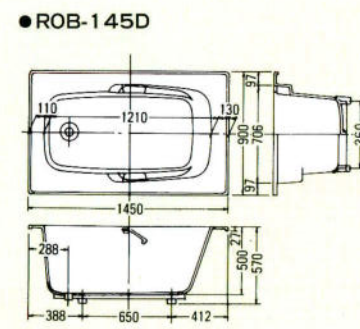

※Aは1050タイプ、Bは900タイプ、Cは800タイプの寸法です。

●和洋折衷埋込式2方半エプロン1400%(右排水)

●据置き式全エプロン1050・900・800%(右排水)

※Aは1050タイプ、Bは900タイプ、Cは800タイプの寸法です。

●ノーエプロン1050・900%(右排水)

※Aは1050タイプ、Bは900タイプの寸法です。

※寸法図はアジャスターを装着しない場合の表示です。装着した場合は現在の高さより15%高くなります。尚1500サイズはアジャスターはセット出来ません。

マーブルバス・ロイヤルオニックスバス

●KA-1400
ワイド

※内もたれ側最大部

●KA-1400

※中央最大部

●KA-1200

●KA-1100

●ROB-145D