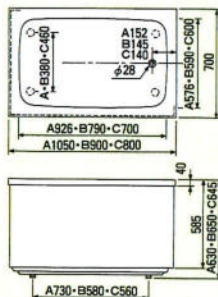

●間口1400×奥行800×高さ570%
●容量：285ℓ ●肘掛け・グリップ付

●ROB-120 (カラー)・ピンク・グリーン・アイボリー-A
¥155,000

●間口1200×奥行740×高さ650%
●容量：280ℓ

●デラックスバス1500%(右排水)

●和洋折衷埋込式2方半エプロン1200%・1100%(右排水)

※Aは1050タイプ、Bは900タイプ、Cは800タイプの寸法です。

●据込式半エプロン1050・900・800%(右排水)

※Aは1050タイプ、Bは900タイプ、Cは800タイプの寸法です。

●和洋折衷埋込式2方半エプロン1400%(右排水)

●据置き式全エプロン1050・900・800%(右排水)

※Aは1050タイプ、Bは900タイプ、Cは800タイプの寸法です。

●ノーエプロン1050・900%(右排水)

※Aは1050タイプ、Bは900タイプの寸法です。

※寸法図はアジャスターを装着しない場合の表示です。装着した場合は現在の高さより15%高くなります。尚1500サイズはアジャスターはセット出来ません。