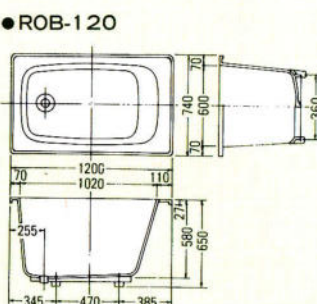

※Aは1050タイプ、Bは900タイプ、Cは800タイプの寸法です。

※Aは1050タイプ、Bは900タイプ、Cは800タイプの寸法です。

※Aは1050タイプ、Bは900タイプ、Cは800タイプの寸法です。

※Aは1050タイプ、Bは900タイプの寸法です。

※寸法図はアジャスターを装着しない場合の表示です。装着した場合は現在の高さより15%高くなります。尚1500サイズはアジャスターはセット出来ません。

マーブルバス・ロイヤルオニックスバス

※内もたれ側最大部

※中央最大部