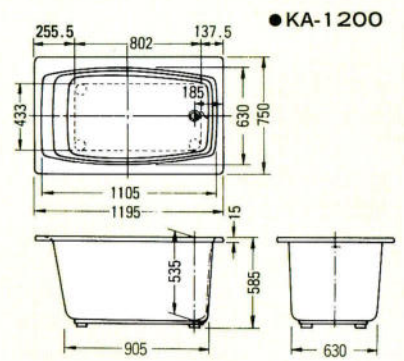

●間口1400×奥行800×高さ570%
●容量：285ℓ ●肘掛け・グリップ付

●ROB-120 (カラー)・ピンク・グリーン・アイボリー-A
¥155,000

●間口1200×奥行740×高さ650%
●容量：280ℓ

●デラックスバス1500%(右排水)

●和洋折衷埋込式2方半エプロン1200%・1100%(右排水)

※Aは1050タイプ、Bは900タイプ、Cは800タイプの寸法です。

●据込式半エプロン1050・900・800%(右排水)

※Aは1050タイプ、Bは900タイプ、Cは800タイプの寸法です。

●和洋折衷埋込式2方半エプロン1400%(右排水)

●据置き式全エプロン1050・900・800%(右排水)

※Aは1050タイプ、Bは900タイプ、Cは800タイプの寸法です。

●ノーエプロン1050・900%(右排水)

※Aは1050タイプ、Bは900タイプの寸法です。

※寸法図はアジャスターを装着しない場合の表示です。装着した場合は現在の高さより15%高くなります。尚1500サイズはアジャスターはセット出来ません。

マーブルバス・ロイヤルオニックスバス

●KA-1400
ワイド

※内もたれ側最大部

●KA-1400

※中央最大部

●KA-1200

●KA-1100

●ROB-145D