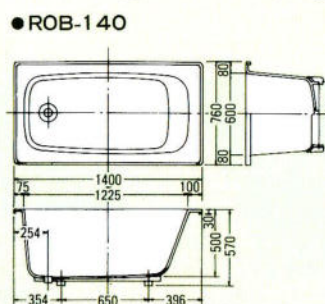

※Aは1050タイプ、Bは900タイプ、Cは800タイプの寸法です。

※Aは1050タイプ、Bは900タイプ、Cは800タイプの寸法です。

※Aは1050タイプ、Bは900タイプ、Cは800タイプの寸法です。

※Aは1050タイプ、Bは900タイプの寸法です。

※寸法図はアジャスターを装着しない場合の表示です。装着した場合は現在の高さより15%高くなります。尚1500サイズはアジャスターはセット出来ません。

マーブルバス・ロイヤルオニックスバス

※内もたれ側最大部

※中央最大部