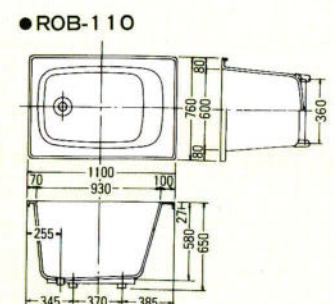

※Aは1050タイプ、Bは900タイプ、Cは800タイプの寸法です。

※Aは1050タイプ、Bは900タイプ、Cは800タイプの寸法です。

※Aは1050タイプ、Bは900タイプ、Cは800タイプの寸法です。

※Aは1050タイプ、Bは900タイプの寸法です。

※寸法図はアジャスターを装着しない場合の表示です。装着した場合は現在の高さより15%高くなります。尚1500サイズはアジャスターはセット出来ません。

マーブルバス・ロイヤルオニックスバス

※内もたれ側最大部

※中央最大部