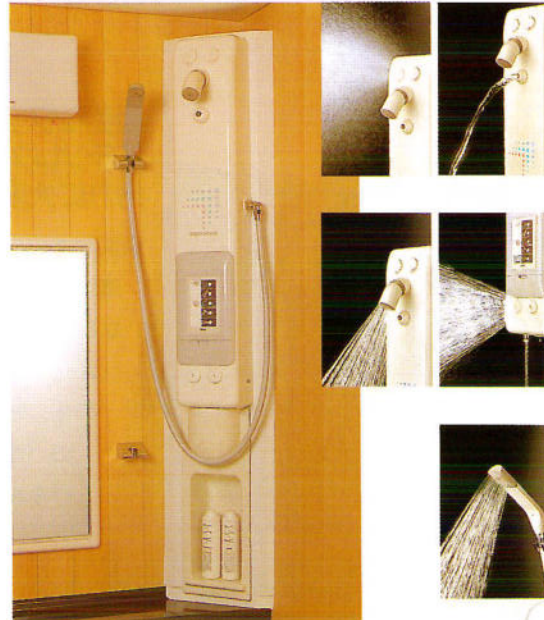

くつろいだ姿勢で全身をくまなくマッサージ。背中と足元の各2カ所から、いきおいよく気泡が吹き出します。連続、間欠ジェットの使い分けが可能。毎日の疲れを洗い流してくれるわが家の強い味方です。

●バスオーディオ

BGMなどを聞きながら、からだの疲れをリフレッシュします。AM・FMはもちろんテレビ音声も受信でき入浴の際、あらかじめカセットをセットしておけば、浴室内のコントロールパネルで操作ができます。

●リフレッシュシャワー

スクールのような豪快なシャワーが楽しめる「自在トップシャワー」をはじめ、マッサージ気分が味わえる「うたせ湯」、心地良さが自慢の「ボディシャワー」など、5つの快適&先進機能を揃えてお届け。これらの機能を上手に組合わせて、あなただけの新しい入浴スタイルを見つけてみては、いかがか。

●乾燥換気扇

雨の日のお洗濯は何かと不便なもの。大切な衣料もいつまでもジメジメして、乾きが大変に遅くなり、痛みやすくなる結果を招きます。そこで、乾燥換気扇付きの浴室なら安心。洗濯物を湿気やほこりなどからしっかり守って乾かすことが可能です。