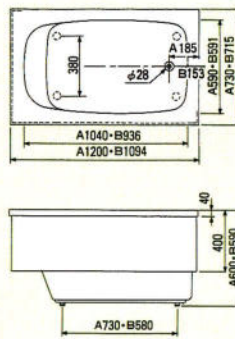

●間口1450×奥行900×高さ570%
●容量：290ℓ ●肘掛け・グリップ付

●ROB-140 (カラー)・ピンク・グリーン・アイボリー-A
¥210,000

●間口1400×奥行760×高さ570%
●容量：285ℓ

●ROB-110 (カラー)・ピンク・グリーン・アイボリー-A
¥144,000

●間口1100×奥行760×高さ650%
●容量：240ℓ

●ROB-140D (カラー)・ピンク・グリーン・アイボリー-A
¥240,000

●間口1400×奥行800×高さ570%
●容量：285ℓ ●肘掛け・グリップ付

●ROB-120 (カラー)・ピンク・グリーン・アイボリー-A
¥155,000

●間口1200×奥行740×高さ650%
●容量：280ℓ

●デラックスバス1500%(右排水)

●和洋折衷埋込式2方半エプロン1200%・1100%(右排水)

※Aは1050タイプ、Bは900タイプ、Cは800タイプの寸法です。

●据込式半エプロン1050・900・800%(右排水)

※Aは1050タイプ、Bは900タイプ、Cは800タイプの寸法です。

●和洋折衷埋込式2方半エプロン1400%(右排水)

●据置き式全エプロン1050・900・800%(右排水)

※Aは1050タイプ、Bは900タイプ、Cは800タイプの寸法です。

●ノーエプロン1050・900%(右排水)

※Aは1050タイプ、Bは900タイプの寸法です。

※寸法図はアジャスターを装着しない場合の表示です。装着した場合は現在の高さより15%高くなります。尚1500サイズはアジャスターはセット出来ません。