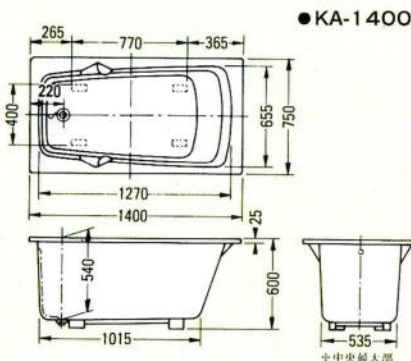

●ROB-145D

●KA-1400

※中央最大部