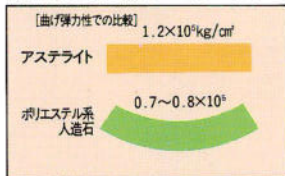

超ワイド設計でゆったりバスタイム。

画期的な新素材アクリル系
人造大理石“アステライト”
採用により、傷に強く、
なめらかで、いつまでも美しい浴槽。

新素材アクリル系人造大理石“アステライト”
は、素肌への感触の良さに加えて、安全性
をも十分考慮。ポリエステル系人造大理石と
違って、衝撃やキズ、化学薬品などによる変
質や変色の心配もありません。汚れや湯垢に
も強いから、お手入れもラク。まさに、強く、
美しく、しかも、お手入れが簡単な3拍
子揃った快適で質の高い浴
槽といえます。

ホワイト

	アステライト (アクリル系人造大理石)	ポリエステル系 人造大理石
ひっぱり強度	700kg/cm²	350-400kg/cm²
曲げ強度	1300kg/cm²	550-650kg/cm²
曲げ弾性率	1.2×10³kg/cm	0.7-0.8×10³kg/cm
バーコール硬度	75	50-55
ロックウェルM硬度	100	80-90
摩擦抵抗	摩擦量20mg/100回	80mg/100回
ひっかき硬度	傷の深さ1.4μm	5.5μm

荷重をかけた場合のソリにくさ