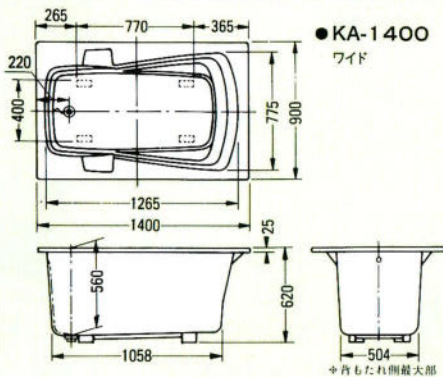

●KA-1100

マーブルバス・ロイヤルオニックスバス

●KA-1400
ワイド

※内もたれ側最大部