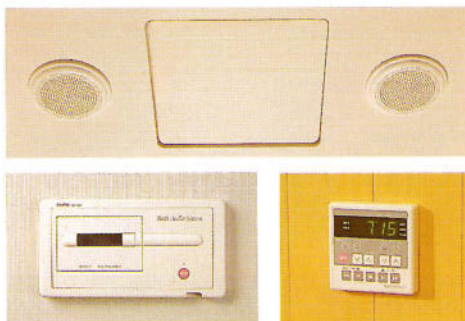

ステンレスパネル

天然ひのき

天然みかげ石

タイル(200×200%)

タイル(100×200%)

保温性と耐久性に優れ、
ノンスリップ加工を施した
安全なフロアです。

ステンレスをプレス成型した床パンの上に、ノ
ンスリップ加工を施した独自の磁器タイルを貼っ
てあり、優れた耐久性、堅牢性を実現し、素足へ
の感触も素晴らしいフロ
アです。入浴中、足元
の熱を逃がさない優れ
た保温性も見逃せませ
ん。

●ジェットバス

くつろいだ姿勢で全身をくまなくマッサージ。背中と足元の各2カ所から、いきおいよく気泡が吹き出します。連続、間欠ジェットの使い分けが可能。毎日の疲れを洗い流してくれるわが家の強い味方です。

●バスオーディオ

BGMなどを聞きながら、からだの疲れをリフレッシュします。AM・FMはもちろんテレビ音声も受信でき入浴の際、あらかじめカセットをセットしておけば、浴室内のコントロールパネルで操作ができます。

●リフレッシュシャワー

スクールのような豪快なシャワーが楽しめる「自在トップシャワー」をはじめ、マッサージ気分が味わえる「うたせ湯」、心地良さが自慢の「ボディシャワー」など、5つの快適&先進機能を揃えてお届け。これらの機能を上手に組合わせて、あなただけの新しい入浴スタイルを見つけてみては、いかがか。

●乾燥換気扇

雨の日のお洗濯は何かと不便なもの。大切な衣料もいつまでもジメジメして、乾きが大変に遅くなり、痛みやすくなる結果を招きます。そこで、乾燥換気扇付きの浴室なら安心。洗濯物を湿気やほこりなどからしっかり守って乾かすことが可能です。