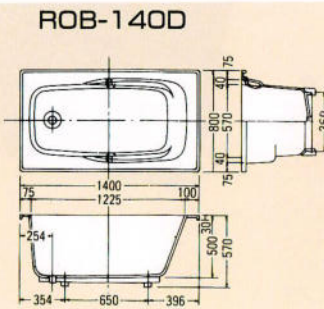

カラー: I (アイボリー) W (ワインカラー) B (ブルー)

ステンレス浴槽

デラックスバス1500% (右排水)

和洋折表埋込式2方半エプロン1200%・1100% (右排水)

※Aは1200タイプ、Bは1100タイプの寸法です。

据置式半エプロン1050・900・800% (右排水)

※Aは1050タイプ、Bは900タイプ、Cは800タイプの寸法です。

和洋折表埋込式2方半エプロン1400% (右排水)

据置式全エプロン1050・900・800% (右排水)

※Aは1050タイプ、Bは900タイプ、Cは800タイプの寸法です。

ノーエプロン1050・900% (右排水)

※Aは1050タイプ、Bは900タイプの寸法です。

※寸法図はアジャスターを装着しない場合の表示です。装着した場合は現在の高さより15%高くなります。尚1500サイズはアジャスターはセット出来ません。

パリッシュバス

ロイヤルオニックスバス

システムバスルーム **ベルバーニ**