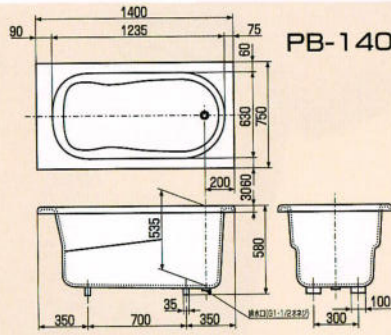

¥144,000

開口1100×奥行760×高さ550%
容量:240ℓ

フロフタ

品番	寸法(W×D)	価格	適応機種
D-1400I (W) (B)	1,370×870	¥11,700	ROB-1450
D-1400I (W) (B)	1,370×740	¥9,800	PB140D・140 ROB-140D・140
D-1200I (W) (B)	1,170×700	¥7,900	PB120 ROB-120
D-1100I (W) (B)	1,065×700	¥7,400	ROB-110

カラー: I (アイボリー) W (ワインカラー) B (ブルー)

ステンレス浴槽

デラックスバス1500% (右排水)

和洋折表埋込式2方半エプロン1200%・1100% (右排水)

※Aは1200タイプ、Bは1100タイプの寸法です。

据置式半エプロン1050・900・800% (右排水)

※Aは1050タイプ、Bは900タイプ、Cは800タイプの寸法です。

和洋折表埋込式2方半エプロン1400% (右排水)

据置式全エプロン1050・900・800% (右排水)

※Aは1050タイプ、Bは900タイプ、Cは800タイプの寸法です。

ノーエプロン1050・900% (右排水)

※Aは1050タイプ、Bは900タイプの寸法です。

※寸法図はアジャスターを装着しない場合の表示です。装着した場合は現在の高さより15%高くなります。尚1500サイズはアジャスターはセット出来ません。

パリッシュバス

ロイヤルオニックスバス

システムバスルーム **ベルバーニ**