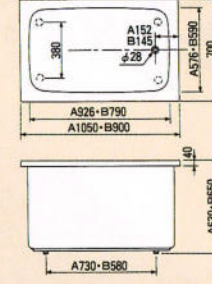

¥144,000

開口1100×奥行760×高さ550%
容量:240ℓ

フロフタ

品番	寸法(W×D)	価格	適応機種
D-1400I (W) (B)	1,370×870	¥11,700	ROB-1450
D-1400I (W) (B)	1,370×740	¥9,800	PB140D・140 ROB-140D・140
D-1200I (W) (B)	1,170×700	¥7,900	PB120 ROB-120
D-1100I (W) (B)	1,065×700	¥7,400	ROB-110

カラー: I (アイボリー) W (ワインカラー) B (ブルー)

ステンレス浴槽

デラックスバス1500% (右排水)

和洋折表埋込式2方半エプロン1200%・1100% (右排水)

※Aは1200タイプ、Bは1100タイプの寸法です。

据置式半エプロン1050・900・800% (右排水)

※Aは1050タイプ、Bは900タイプ、Cは800タイプの寸法です。

和洋折表埋込式2方半エプロン1400% (右排水)

据置式全エプロン1050・900・800% (右排水)

※Aは1050タイプ、Bは900タイプ、Cは800タイプの寸法です。

ノーエプロン1050・900% (右排水)

※Aは1050タイプ、Bは900タイプの寸法です。

※寸法図はアジャスターを装着しない場合の表示です。装着した場合は現在の高さより15%高くなります。尚1500サイズはアジャスターはセット出来ません。

パリッシュバス

ロイヤルオニックスバス

システムバスルーム **ベルバーニ**