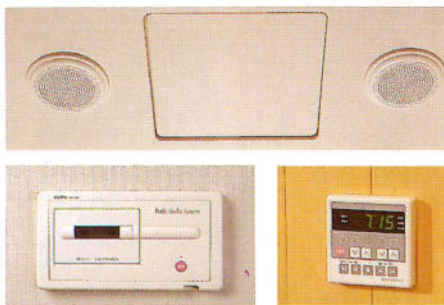

ジェットバス

くつろいだ姿勢で全身をくまなくマッサージ。背中と足元の各2カ所から、いきおいよく気泡が吹き出します。連続、間欠ジェットの使い分けが可能。毎日の疲れを洗い流してくれるわが家の強い味方です。

リフレッシュシャワー

スクールのような豪快なシャワーが楽しめる「自在トップシャワー」をはじめ、マッサージ気分が味わえる「うたせ湯」、心地良さが自慢の「ボディーシャワー」など、5つの快適最先端機能を揃えてお届け。これらの機能を上手に組み合わせ、あなただけの新しい入浴スタイルを見つけてみては、いかが。

ドア位置変更

従来の浴室ドアは洗面室側から見た場合、壁面左右のいずれかの位置に設置。そのためドアの位置に連動したすぐ隣の壁面は、デッドスペースになりがちでした。そこで、ドア位置を移動することでこれらのデッドスペースを有効に活用することが可能。例えば、収納棚を設置したりすることができま

バスオーディオ

BGMなどを聞きながら、からだの疲れをリフレッシュします。AM・FMはもちろんテレビ音声も受信でき入浴の際、あらかじめカセットをセットしておけば、浴室内のコントロールパネルで操作ができます。

乾燥換気扇

雨の日のお洗濯は何かと不便なもの。大切な衣料もいつまでもジメジメして、乾きが大変に遅くなり、痛みやすくなる結果を招きます。そこで、乾燥換気扇付きの浴室なら安心。洗濯物を湿気やほこりなどからしっかり守って乾かすことが可能です。

引戸仕様

洗い場スペースを有効に利用でき、出はいりにも楽な引戸仕様もあります。

サイズは1.25坪用から、0.75坪まで、
また素材は天然ひのきや天然みかげ石、
ステンレスパネル、タイルパネルなど、
その豊富なラインナップの中から、自在に組み合わせて、
貴方だけの素敵なバスルームを選んでいただけます。