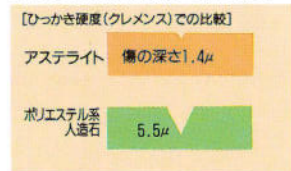

据置式全エプロン1050・900・800% (右排水)

※Aは1050タイプ、Bは900タイプ、Cは800タイプの寸法です。

ノーエプロン1050・900% (右排水)

※Aは1050タイプ、Bは900タイプの寸法です。

※寸法図はアジャスターを装着しない場合の表示です。装着した場合は現在の高さより15%高くなります。尚1500サイズはアジャスターはセット出来ません。

パリッシュバス

ロイヤルオニックスバス

システムバスルーム **ベルバーニ**

ホワイト

	アステライト (アクリル系人造大理石)	ポリエステル系 人造大理石
ひっぱり強度	700kg/cmf	350-400kg/cmf
曲げ強度	1300kg/cmf	550-650kg/cmf
曲げ弾性率	$1.2 \times 10^9 \text{kg/cm}$	$0.7-0.8 \times 10^9 \text{kg/cm}$
パーコール硬度	75	50-55
ロックウェルM硬度	100	80-90
摩擦抵抗	摩擦量20mg/100回	80mg/100回
ひっかき硬度	傷の深さ1.4 μm	5.5 μm

荷重をかけた場合のソリにくさ

とがった物での傷つきにくさ

がっしりとした信頼感。ポリエステル系人造石の約2倍。

値が小さいほど丈夫。ポリエステル系人造石の約4倍。

物を落とした場合のヘコミにくさ

*グラフはアステライトを100としての比較です。
この点で比較しても、安心度が最も高い素材です。

グリーン

ピンク