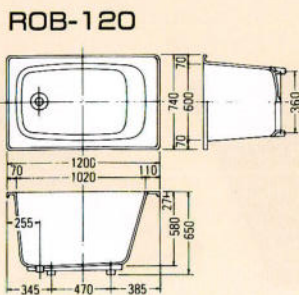

カラー: I (アイボリー) W (ワインカラー) B (ブルー)

ステンレス浴槽

デラックスバス1500% (右排水)

和洋折表埋込式2方半エプロン1200%・1100% (右排水)

※Aは1200タイプ、Bは1100タイプの寸法です。

据置式半エプロン1050・900・800% (右排水)

※Aは1050タイプ、Bは900タイプ、Cは800タイプの寸法です。

和洋折表埋込式2方半エプロン1400% (右排水)

据置式全エプロン1050・900・800% (右排水)

※Aは1050タイプ、Bは900タイプ、Cは800タイプの寸法です。

ノーエプロン1050・900% (右排水)

※Aは1050タイプ、Bは900タイプの寸法です。

※寸法図はアジャスターを装着しない場合の表示です。装着した場合は現在の高さより15%高くなります。尚1500サイズはアジャスターはセット出来ません。

パリッシュバス

ロイヤルオニックスバス

システムバスルーム **ベルバーニ**