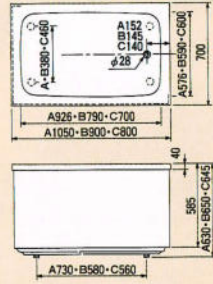

開口1400×奥行760×高さ570%
容量:265ℓ

1200 (ピンク)

1200 (アイボリー)

1100 (グリーン)

ROB-120 (カラー)・ピンクP・グリーンG・アイボリーA

¥155,000

開口1200×奥行740×高さ650%
容量:280ℓ

ROB-110 (カラー)・ピンクP・グリーンG・アイボリーA

¥144,000

開口1100×奥行760×高さ550%
容量:240ℓ

フロフタ

品番	寸法(W×D)	価格	適応機種
D-1400I (W) (B)	1,370×870	¥11,700	ROB-1450
D-1400I (W) (B)	1,370×740	¥9,800	PB140D・140 ROB-140D・140
D-1200I (W) (B)	1,170×700	¥7,900	PB120 ROB-120
D-1100I (W) (B)	1,065×700	¥7,400	ROB-110

カラー: I (アイボリー) W (ワインカラー) B (ブルー)

ステンレス浴槽

デラックスバス1500% (右排水)

和洋折表埋込式2方半エプロン1200%・1100% (右排水)

※Aは1200タイプ、Bは1100タイプの寸法です。

据置式半エプロン1050・900・800% (右排水)

※Aは1050タイプ、Bは900タイプ、Cは800タイプの寸法です。

和洋折表埋込式2方半エプロン1400% (右排水)

据置式全エプロン1050・900・800% (右排水)

※Aは1050タイプ、Bは900タイプ、Cは800タイプの寸法です。

ノーエプロン1050・900% (右排水)

※Aは1050タイプ、Bは900タイプの寸法です。

※寸法図はアジャスターを装着しない場合の表示です。装着した場合は現在の高さより15%高くなります。尚1500サイズはアジャスターはセット出来ません。

パリッシュバス

ロイヤルオニックスバス

システムバスルーム **ベルバーニ**