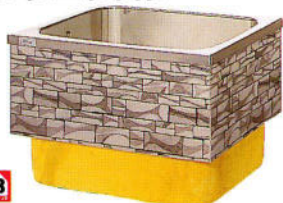

和洋折衷埋込式2方半エプロン(右・左有)
KHB₂-220J ¥133,000
間口1195×奥行730×高さ600%(満水量285ℓ)
KHB₂-210J ¥122,000
間口1094×奥行715×高さ580%(満水量260ℓ)

埋込式2方半エプロン(右・左有)
KHB₂-202J ¥94,500
間口900×奥行700×高さ650%(満水量260ℓ)
KHB₂-203J ¥104,000
間口1050×奥行700×高さ630%(満水量295ℓ)

ステンレス浴槽用別売品

フロタ ■ 安全基準合格品

ブルー	D-800B	765×680	¥5,400
	D-900B	865×680	¥6,900
	D-1050B	1035×680	¥7,000
	D-1100B	1065×700	¥7,400
	D-1200B	1170×700	¥7,900
	D-1400B	1370×740	¥9,600
	D-1500B	1470×820	¥13,000
ワイン	D-900W	865×680	¥5,900
カラー	D-1050W	1035×680	¥7,000
	D-1100W	1065×700	¥7,400
	D-1200W	1170×700	¥7,900
	D-1400W	1370×740	¥9,600
	D-1500W	1470×820	¥13,000
アイクリ	D-1050I	1035×680	¥7,000
	D-1100I	1065×700	¥7,400
	D-1200I	1170×700	¥7,900
	D-1400I	1370×740	¥9,600
	D-1400I	1370×870	¥11,700

接続金具 ¥3,600

エッチングエプロン

埋込式2方半エプロン(右・左有)
KD₂-201 ¥76,000
間口800×奥行700×高さ645%(満水量230ℓ)
KD₂-202 ¥83,000
間口900×奥行700×高さ650%(満水量260ℓ)
KD₂-203 ¥93,000
間口1050×奥行700×高さ630%(満水量295ℓ)

埋込式1方半エプロン(右・左有)
KD₁-202 ¥78,500
間口800×奥行700×高さ650%(満水量260ℓ)
KD₁-203 ¥87,000
間口1050×奥行700×高さ630%(満水量295ℓ)

据置式2方全エプロン(右・左有)
KD₂-301 ¥81,500
間口800×奥行700×高さ645%(満水量230ℓ)
KD₂-302 ¥88,000
間口900×奥行700×高さ650%(満水量260ℓ)
KD₂-303 ¥99,000
間口1050×奥行700×高さ630%(満水量295ℓ)

据置式1方全エプロン(右・左有)
KD₁-301 ¥74,000
間口800×奥行700×高さ645%(満水量230ℓ)
KD₁-302 ¥83,000
間口900×奥行700×高さ650%(満水量260ℓ)