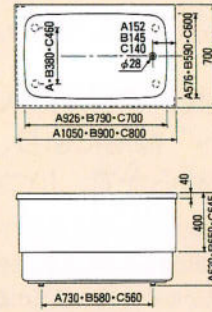

¥144,000

開口1100×奥行760×高さ550%
容量:240ℓ

フロフタ

品番	寸法(W×D)	価格	適応機種
D-1400I (W) (B)	1,370×870	¥11,700	ROB-1450
D-1400I (W) (B)	1,370×740	¥9,800	PB140D・140 ROB-140D・140
D-1200I (W) (B)	1,170×700	¥7,900	PB120 ROB-120
D-1100I (W) (B)	1,065×700	¥7,400	ROB-110

カラー: I (アイボリー) W (ワインカラー) B (ブルー)

ステンレス浴槽

デラックスバス1500% (右排水)

和洋折表埋込式2方半エプロン1200%・1100% (右排水)

※Aは1200タイプ、Bは1100タイプの寸法です。

据置式半エプロン1050・900・800% (右排水)

※Aは1050タイプ、Bは900タイプ、Cは800タイプの寸法です。

和洋折表埋込式2方半エプロン1400% (右排水)

据置式全エプロン1050・900・800% (右排水)

※Aは1050タイプ、Bは900タイプ、Cは800タイプの寸法です。

ノーエプロン1050・900% (右排水)

※Aは1050タイプ、Bは900タイプの寸法です。

※寸法図はアジャスターを装着しない場合の表示です。装着した場合は現在の高さより15%高くなります。尚1500サイズはアジャスターはセット出来ません。

パリッシュバス

ロイヤルオニックスバス

システムバスルーム **ベルバーニ**