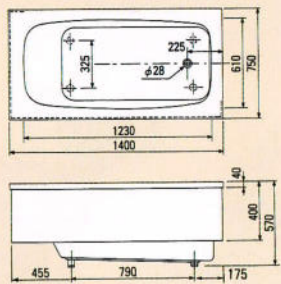

開口1400×奥行760×高さ570%
容量:265ℓ

1200 (ピンク)

1200 (アイボリー)

1100 (グリーン)

ROB-120 (カラー)・ピンクP・グリーンG・アイボリーA

¥155,000

開口1200×奥行740×高さ650%
容量:280ℓ

ROB-110 (カラー)・ピンクP・グリーンG・アイボリーA

¥144,000

開口1100×奥行760×高さ550%
容量:240ℓ

フロフタ

品番	寸法(W×D)	価格	適応機種
D-1400I (W) (B)	1,370×870	¥11,700	ROB-1450
D-1400I (W) (B)	1,370×740	¥9,800	PB140D・140 ROB-140D・140
D-1200I (W) (B)	1,170×700	¥7,900	PB120 ROB-120
D-1100I (W) (B)	1,065×700	¥7,400	ROB-110

カラー: I (アイボリー) W (ワインカラー) B (ブルー)

ステンレス浴槽

デラックスバス1500% (右排水)

和洋折表埋込式2方半エプロン1200%・1100% (右排水)

※Aは1200タイプ、Bは1100タイプの寸法です。

据置式半エプロン1050・900・800% (右排水)

※Aは1050タイプ、Bは900タイプ、Cは800タイプの寸法です。

和洋折表埋込式2方半エプロン1400% (右排水)

据置式全エプロン1050・900・800% (右排水)

※Aは1050タイプ、Bは900タイプ、Cは800タイプの寸法です。

ノーエプロン1050・900% (右排水)

※Aは1050タイプ、Bは900タイプの寸法です。

※寸法図はアジャスターを装着しない場合の表示です。装着した場合は現在の高さより15%高くなります。尚1500サイズはアジャスターはセット出来ません。

パリッシュバス

ロイヤルオニックスバス

システムバスルーム **ベルバーニ**