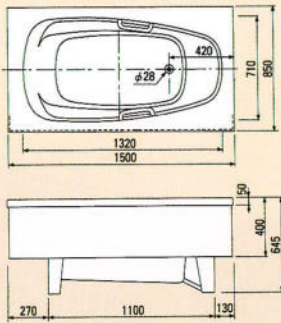

開口1400×奥行760×高さ570%
容量:265ℓ

1200 (ピンク)

1200 (アイボリー)

1100 (グリーン)

ROB-120 (カラー)・ピンクP・グリーンG・アイボリーA

¥155,000

開口1200×奥行740×高さ650%
容量:280ℓ

ROB-110 (カラー)・ピンクP・グリーンG・アイボリーA

¥144,000

開口1100×奥行760×高さ550%
容量:240ℓ

フロフタ

品番	寸法(W×D)	価格	適応機種
D-1400I (W) (B)	1,370×870	¥11,700	ROB-1450
D-1400I (W) (B)	1,370×740	¥9,800	PB140D・140 ROB-140D・140
D-1200I (W) (B)	1,170×700	¥7,900	PB120 ROB-120
D-1100I (W) (B)	1,065×700	¥7,400	ROB-110

カラー: I (アイボリー) W (ワインカラー) B (ブルー)

ステンレス浴槽

デラックスバス1500% (右排水)

和洋折表埋込式2方半エプロン1200%・1100% (右排水)

※Aは1200タイプ、Bは1100タイプの寸法です。

据置式半エプロン1050・900・800% (右排水)

※Aは1050タイプ、Bは900タイプ、Cは800タイプの寸法です。

和洋折表埋込式2方半エプロン1400% (右排水)