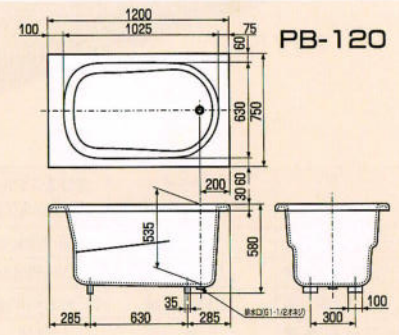

¥144,000

開口1100×奥行760×高さ550%
容量:240ℓ

フロフタ

品番	寸法(W×D)	価格	適応機種
D-1400I (W) (B)	1,370×870	¥11,700	ROB-1450
D-1400I (W) (B)	1,370×740	¥9,800	PB140D・140 ROB-140D・140
D-1200I (W) (B)	1,170×700	¥7,900	PB120 ROB-120
D-1100I (W) (B)	1,065×700	¥7,400	ROB-110

カラー: I (アイボリー) W (ワインカラー) B (ブルー)

ステンレス浴槽

デラックスバス1500% (右排水)

和洋折表埋込式2方半エプロン1200%・1100% (右排水)

※Aは1200タイプ、Bは1100タイプの寸法です。

据置式半エプロン1050・900・800% (右排水)

※Aは1050タイプ、Bは900タイプ、Cは800タイプの寸法です。

和洋折表埋込式2方半エプロン1400% (右排水)

据置式全エプロン1050・900・800% (右排水)

※Aは1050タイプ、Bは900タイプ、Cは800タイプの寸法です。

ノーエプロン1050・900% (右排水)

※Aは1050タイプ、Bは900タイプの寸法です。

※寸法図はアジャスターを装着しない場合の表示です。装着した場合は現在の高さより15%高くなります。尚1500サイズはアジャスターはセット出来ません。

パリッシュバス

ロイヤルオニックスバス

システムバスルーム **ベルバーニ**