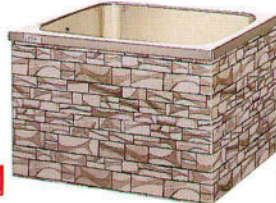

和洋折衷埋込式2方半エプロン(右・左有)
KHB₂-220J ¥133,000
間口1195×奥行730×高さ600%(満水量285ℓ)
KHB₂-210J ¥122,000
間口1094×奥行715×高さ580%(満水量260ℓ)

埋込式2方半エプロン(右・左有)
KHB₂-202J ¥94,500
間口900×奥行700×高さ650%(満水量260ℓ)
KHB₂-203J ¥104,000
間口1050×奥行700×高さ630%(満水量295ℓ)

ステンレス浴槽用別売品

フロタ ■ 安全基準合格品

ブルー	D-800B	765×680	¥5,400
	D-900B	865×680	¥6,900
	D-1050B	1035×680	¥7,000
	D-1100B	1065×700	¥7,400
	D-1200B	1170×700	¥7,900
	D-1400B	1370×740	¥9,600
	D-1500B	1470×820	¥13,000
ワイン	D-900W	865×680	¥5,900
カラー	D-1050W	1035×680	¥7,000
	D-1100W	1065×700	¥7,400
	D-1200W	1170×700	¥7,900
	D-1400W	1370×740	¥9,600
	D-1500W	1470×820	¥13,000
アイクリ	D-1050I	1035×680	¥7,000
	D-1100I	1065×700	¥7,400
	D-1200I	1170×700	¥7,900
	D-1400I	1370×740	¥9,600
	D-1400I	1370×870	¥11,700

接続金具 ¥3,600

エッチングエプロン

埋込式2方半エプロン(右・左有)
KD₂-201 ¥76,000
間口800×奥行700×高さ645%(満水量230ℓ)
KD₂-202 ¥83,000
間口900×奥行700×高さ650%(満水量260ℓ)
KD₂-203 ¥93,000
間口1050×奥行700×高さ630%(満水量295ℓ)

埋込式1方半エプロン(右・左有)
KD₁-202 ¥78,500
間口800×奥行700×高さ650%(満水量260ℓ)
KD₁-203 ¥87,000
間口1050×奥行700×高さ630%(満水量295ℓ)

据置式2方全エプロン(右・左有)
KD₂-301 ¥81,500
間口800×奥行700×高さ645%(満水量230ℓ)
KD₂-302 ¥88,000
間口900×奥行700×高さ650%(満水量260ℓ)
KD₂-303 ¥99,000
間口1050×奥行700×高さ630%(満水量295ℓ)

据置式1方全エプロン(右・左有)
KD₁-301 ¥74,000
間口800×奥行700×高さ645%(満水量230ℓ)
KD₁-302 ¥83,000
間口900×奥行700×高さ650%(満水量260ℓ)