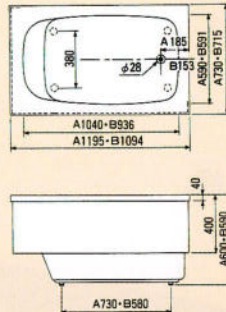

和洋折表埋込式2方半エプロン1200%・1100% (右排水)