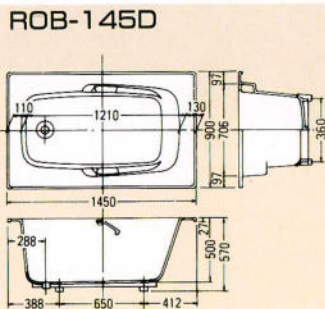

カラー: I (アイボリー) W (ワインカラー) B (ブルー)

ステンレス浴槽

デラックスバス1500% (右排水)

和洋折表埋込式2方半エプロン1200%・1100% (右排水)

※Aは1200タイプ、Bは1100タイプの寸法です。

据置式半エプロン1050・900・800% (右排水)

※Aは1050タイプ、Bは900タイプ、Cは800タイプの寸法です。

和洋折表埋込式2方半エプロン1400% (右排水)

据置式全エプロン1050・900・800% (右排水)

※Aは1050タイプ、Bは900タイプ、Cは800タイプの寸法です。

ノーエプロン1050・900% (右排水)

※Aは1050タイプ、Bは900タイプの寸法です。

※寸法図はアジャスターを装着しない場合の表示です。装着した場合は現在の高さより15%高くなります。尚1500サイズはアジャスターはセット出来ません。

パリッシュバス

ロイヤルオニックスバス

システムバスルーム **ベルバーニ**