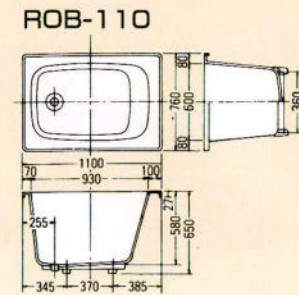

¥144,000

開口1100×奥行760×高さ550%
容量:240ℓ

フロフタ

品番	寸法(W×D)	価格	適応機種
D-1400I (W) (B)	1,370×870	¥11,700	ROB-1450
D-1400I (W) (B)	1,370×740	¥9,800	PB140D・140 ROB-140D・140
D-1200I (W) (B)	1,170×700	¥7,900	PB120 ROB-120
D-1100I (W) (B)	1,065×700	¥7,400	ROB-110

カラー: I (アイボリー) W (ワインカラー) B (ブルー)

ステンレス浴槽

デラックスバス1500% (右排水)

和洋折表埋込式2方半エプロン1200%・1100% (右排水)

※Aは1200タイプ、Bは1100タイプの寸法です。

据置式半エプロン1050・900・800% (右排水)

※Aは1050タイプ、Bは900タイプ、Cは800タイプの寸法です。

和洋折表埋込式2方半エプロン1400% (右排水)

据置式全エプロン1050・900・800% (右排水)

※Aは1050タイプ、Bは900タイプ、Cは800タイプの寸法です。

ノーエプロン1050・900% (右排水)

※Aは1050タイプ、Bは900タイプの寸法です。

※寸法図はアジャスターを装着しない場合の表示です。装着した場合は現在の高さより15%高くなります。尚1500サイズはアジャスターはセット出来ません。

パリッシュバス

ロイヤルオニックスバス

システムバスルーム **ベルバーニ**