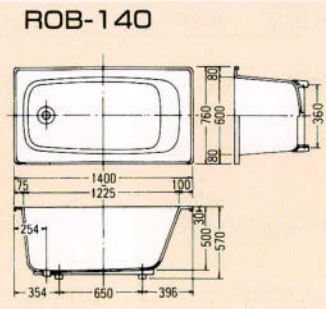

カラー: I (アイボリー) W (ワインカラー) B (ブルー)

ステンレス浴槽

デラックスバス1500% (右排水)

和洋折表埋込式2方半エプロン1200%・1100% (右排水)

※Aは1200タイプ、Bは1100タイプの寸法です。

据置式半エプロン1050・900・800% (右排水)

※Aは1050タイプ、Bは900タイプ、Cは800タイプの寸法です。

和洋折表埋込式2方半エプロン1400% (右排水)

据置式全エプロン1050・900・800% (右排水)

※Aは1050タイプ、Bは900タイプ、Cは800タイプの寸法です。

ノーエプロン1050・900% (右排水)

※Aは1050タイプ、Bは900タイプの寸法です。

※寸法図はアジャスターを装着しない場合の表示です。装着した場合は現在の高さより15%高くなります。尚1500サイズはアジャスターはセット出来ません。

パリッシュバス

ロイヤルオニックスバス

システムバスルーム **ベルバーニ**