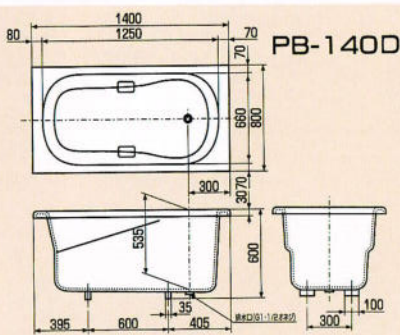

開口1400×奥行760×高さ570%
容量:265ℓ

1200 (ピンク)

1200 (アイボリー)

1100 (グリーン)

ROB-120 (カラー)・ピンクP・グリーンG・アイボリーA

¥155,000

開口1200×奥行740×高さ650%
容量:280ℓ

ROB-110 (カラー)・ピンクP・グリーンG・アイボリーA

¥144,000

開口1100×奥行760×高さ550%
容量:240ℓ

フロフタ

品番	寸法(W×D)	価格	適応機種
D-1400I (W) (B)	1,370×870	¥11,700	ROB-1450
D-1400I (W) (B)	1,370×740	¥9,800	PB140D・140 ROB-140D・140
D-1200I (W) (B)	1,170×700	¥7,900	PB120 ROB-120
D-1100I (W) (B)	1,065×700	¥7,400	ROB-110

カラー: I (アイボリー) W (ワインカラー) B (ブルー)

ステンレス浴槽

デラックスバス1500% (右排水)

和洋折表埋込式2方半エプロン1200%・1100% (右排水)

※Aは1200タイプ、Bは1100タイプの寸法です。

据置式半エプロン1050・900・800% (右排水)

※Aは1050タイプ、Bは900タイプ、Cは800タイプの寸法です。

和洋折表埋込式2方半エプロン1400% (右排水)

据置式全エプロン1050・900・800% (右排水)

※Aは1050タイプ、Bは900タイプ、Cは800タイプの寸法です。

ノーエプロン1050・900% (右排水)

※Aは1050タイプ、Bは900タイプの寸法です。

※寸法図はアジャスターを装着しない場合の表示です。装着した場合は現在の高さより15%高くなります。尚1500サイズはアジャスターはセット出来ません。

パリッシュバス

ロイヤルオニックスバス

システムバスルーム **ベルバーニ**