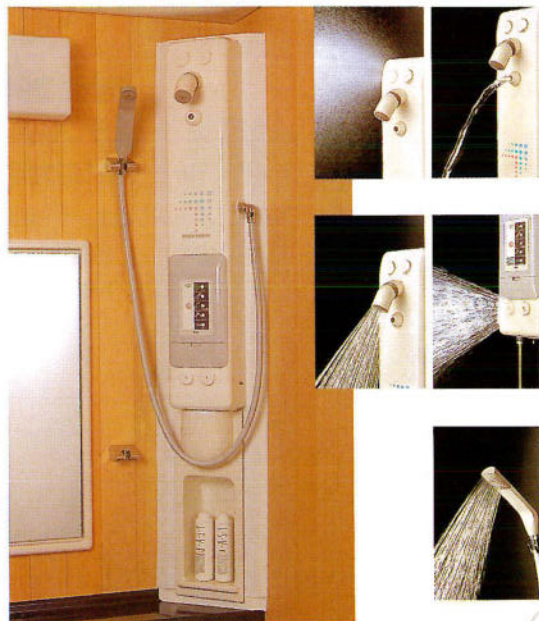

タイルパネル(100×200%)

保温性と耐久性に優れ、
ノンスリップ加工を施した
安全なフロアです。

ステンレスをプレス成型した床パンの上に、ノンスリップ加工を施した独自の磁器タイルを貼っており、優れた耐久性、堅牢性を実現し、素足への感触も素晴らしいフロアです。入浴中、足元の熱を逃がさない優れた保温性も見逃せません。

24時間バス(浴槽エプロン内ビルトイン型)

新発売

ベルテクノ24 ④¥435,000(施工費別)
循環ろ過・殺菌・保温機能を備えた24時間ホームバスシステム。
浴槽エプロン内の空間を有効利用したタイプで場所をとりません。お湯の温度調節や、気泡運転など操作はすべて浴室内のリモコンでOK。
※1216タイプにはご使用できません。

ジェットバス

くつろいだ姿勢で全身をくまなくマッサージ。背中と足元の各2カ所から、いきおいよく気泡が吹き出します。連続、間欠ジェットの使い分けが可能。毎日の疲れを洗い流してくれるわが家の強い味方です。

リフレッシュシャワー

スクールのような豪快なシャワーが楽しめる「自在トップシャワー」をはじめ、マッサージ気分が味わえる「うたせ湯」、心地良さが自慢の「ボディーシャワー」など、5つの快適最先端機能を揃えてお届け。これらの機能を上手に組み合わせ、あなただけの新しい入浴スタイルを見つけてみては、いかが。

ドア位置変更

従来の浴室ドアは洗面室側から見た場合、壁面左右のいずれかの位置に設置。そのためドアの位置に連動したすぐ隣の壁面は、デッドスペースになりがちでした。そこで、ドア位置を移動することでこれらのデッドスペースを有効に活用することが可能。例えば、収納棚を設置したりすることができま

バスオーディオ

BGMなどを聞きながら、からだの疲れをリフレッシュします。AM・FMはもちろんテレビ音声も受信でき入浴の際、あらかじめカセットをセットしておけば、浴室内のコントロールパネルで操作ができます。