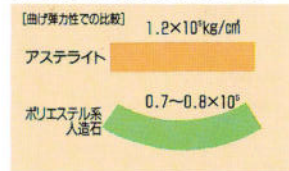

荷重をかけた場合のソリにくさ