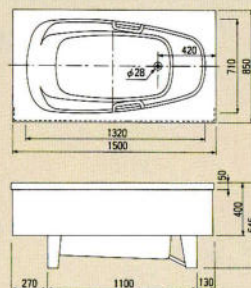

接続金具
¥3,600

埋込式2方半エプロン(右・左有)

KD₂-201 **¥76,000**
間口800×奥行700×高さ645%(満水量290ℓ)
KD₂-202 **¥83,000**
間口900×奥行700×高さ650%(満水量260ℓ)
KD₂-203 **¥93,000**
間口1050×奥行700×高さ630%(満水量295ℓ)

据置式2方全エプロン(右・左有)

KD₂-301 **¥81,500**
間口800×奥行700×高さ645%(満水量290ℓ)
KD₂-302 **¥88,000**
間口900×奥行700×高さ650%(満水量260ℓ)
KD₂-303 **¥99,000**
間口1050×奥行700×高さ630%(満水量295ℓ)

埋込式1方半エプロン(右・左有)

KD₁-202 **¥78,500**
間口900×奥行700×高さ650%(満水量260ℓ)
KD₁-203 **¥87,000**
間口1050×奥行700×高さ630%(満水量295ℓ)

据置式1方全エプロン(右・左有)

KD₁-301 **¥74,000**
間口800×奥行700×高さ645%(満水量290ℓ)
KD₁-302 **¥83,000**
間口900×奥行700×高さ650%(満水量260ℓ)

ステンレス浴槽図面

デラックスバス
1500%(右排水)

和洋折衷埋込式2方半エプロン
1400%(右排水)

ステンレスの特性や加工技術を生かして、レジャー建設をはじめ、保養、福祉などの施設に対応した大型ステンレス浴槽を数多く納入させていただき、大変ご好評をいただいています。

大型ステンレス浴槽

※大型ステンレス浴槽のご相談、お問い合わせは弊社係員におたずね下さい。

腰掛け、気泡装置、手すり付大型浴槽

間口 5,000%
奥行 3,500%
深さ 650%

階段、踏段、手すり付大型浴槽

間口 4,500%
奥行 2,500%
深さ 650%

半円形踏段、スベリ止め付大型浴槽

間口 5,500%
奥行 3,500%
深さ 700%

和洋折衷埋込式2方半エプロン 1200%・1100%(右排水)

※Aは1200タイプ、Bは1100タイプの寸法です。

据置式全エプロン 1050・900・800%(右排水)

※Aは1050タイプ、Bは900タイプ、Cは800タイプの寸法です。