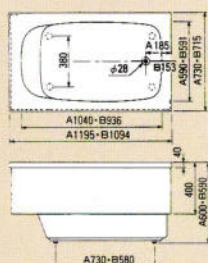

階段、踏段、手すり付大型浴槽

間口 4,500%
奥行 2,500%
深さ 650%

半円形踏段、スベリ止め付大型浴槽

間口 5,500%
奥行 3,500%
深さ 700%

和洋折衷埋込式2方半エプロン 1200%・1100%(右排水)

※Aは1200タイプ、Bは1100タイプの寸法です。

据置式全エプロン 1050・900・800%(右排水)

※Aは1050タイプ、Bは900タイプ、Cは800タイプの寸法です。

据置式半エプロン 1050・900・800%(右排水)

※Aは1050タイプ、Bは900タイプ、Cは800タイプの寸法です。

ノーエプロン 1050・900%(右排水)

※Aは1050タイプ、Bは900タイプの寸法です。

BASHTUB 浴槽

人造大理石浴槽

パリッシュバスPB(アクリル人造大理石浴槽)

140D(ダークグレー)