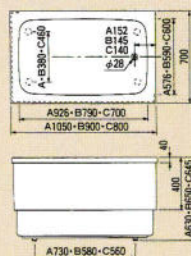

階段、踏段、手すり付大型浴槽

間口 4,500%
奥行 2,500%
深さ 650%

半円形踏段、スベリ止め付大型浴槽

間口 5,500%
奥行 3,500%
深さ 700%

和洋折衷埋込式2方半エプロン 1200%・1100%(右排水)

※Aは1200タイプ、Bは1100タイプの寸法です。

据置式全エプロン 1050・900・800%(右排水)

※Aは1050タイプ、Bは900タイプ、Cは800タイプの寸法です。

据置式半エプロン 1050・900・800%(右排水)

※Aは1050タイプ、Bは900タイプ、Cは800タイプの寸法です。

ノーエプロン 1050・900%(右排水)

※Aは1050タイプ、Bは900タイプの寸法です。

BASHTUB 浴槽

人造大理石浴槽

パリッシュバスPB(アクリル人造大理石浴槽)

140D(ダークグレー)