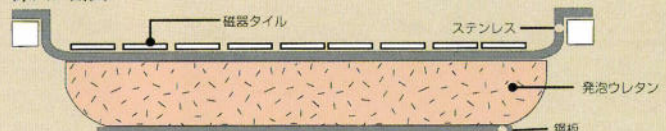

床パン

床にも保温性を高めるステンレスと発泡ウレタンの二重構造を採用し、いつも温かで快適なバスルームを実現しました。また、ノンスリップ加工を施した独自の磁器タイルをパンの上に貼ることにより、安全、かつ素足への感触も快適な床に仕上げました。耐久性・堅牢性にも優れています。

床パン断面