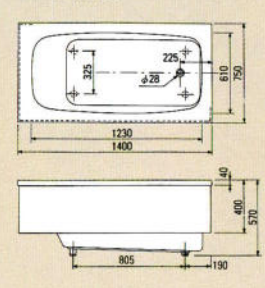

接続金具
¥3,600

埋込式2方半エプロン(右・左有)

KD₂-201 **¥76,000**
間口800×奥行700×高さ645%(満水量290ℓ)
KD₂-202 **¥83,000**
間口900×奥行700×高さ650%(満水量260ℓ)
KD₂-203 **¥93,000**
間口1050×奥行700×高さ630%(満水量295ℓ)

据置式2方全エプロン(右・左有)

KD₂-301 **¥81,500**
間口800×奥行700×高さ645%(満水量290ℓ)
KD₂-302 **¥88,000**
間口900×奥行700×高さ650%(満水量260ℓ)
KD₂-303 **¥99,000**
間口1050×奥行700×高さ630%(満水量295ℓ)

埋込式1方半エプロン(右・左有)

KD₁-202 **¥78,500**
間口900×奥行700×高さ650%(満水量260ℓ)
KD₁-203 **¥87,000**
間口1050×奥行700×高さ630%(満水量295ℓ)

据置式1方全エプロン(右・左有)

KD₁-301 **¥74,000**
間口800×奥行700×高さ645%(満水量290ℓ)
KD₁-302 **¥83,000**
間口900×奥行700×高さ650%(満水量260ℓ)

ステンレス浴槽図面

デラックスバス
1500%(右排水)

和洋折衷埋込式2方半エプロン
1400%(右排水)

ステンレスの特性や加工技術を生かして、レジャー建設をはじめ、保養、福祉などの施設に対応した大型ステンレス浴槽を数多く納入させていただき、大変ご好評をいただいています。

大型ステンレス浴槽

※大型ステンレス浴槽のご相談、お問い合わせは弊社係員におたずね下さい。

腰掛け、気泡装置、手すり付大型浴槽

間口 5,000%
奥行 3,500%
深さ 650%

階段、踏段、手すり付大型浴槽

間口 4,500%
奥行 2,500%
深さ 650%

半円形踏段、スベリ止め付大型浴槽

間口 5,500%
奥行 3,500%
深さ 700%

和洋折衷埋込式2方半エプロン 1200%・1100%(右排水)

※Aは1200タイプ、Bは1100タイプの寸法です。

据置式全エプロン 1050・900・800%(右排水)

※Aは1050タイプ、Bは900タイプ、Cは800タイプの寸法です。