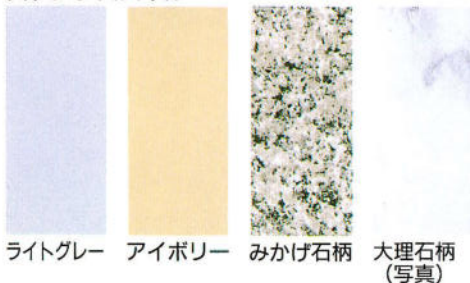

BS-AHM1620
写真(標準)セット価格 ¥1,120,000
ジェットバス付標準価格 ¥1,430,000

1616タイプ 1坪用

BS-AHM1616
写真(標準)セット価格 ¥948,000
ジェットバス付標準価格 ¥1,258,000

ステンレスパネル

ライトグレー アイボリー みかげ石柄 大理石柄 (写真)

天然ひのき仕様

写真は1620タイプです。

1620タイプ 1.25坪用