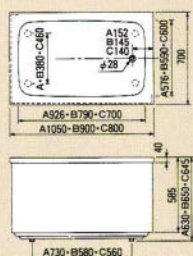

階段、踏段、手すり付大型浴槽

間口 4,500%
奥行 2,500%
深さ 650%

半円形踏段、スベリ止め付大型浴槽

間口 5,500%
奥行 3,500%
深さ 700%

和洋折衷埋込式2方半エプロン 1200%・1100%(右排水)

※Aは1200タイプ、Bは1100タイプの寸法です。

据置式全エプロン 1050・900・800%(右排水)

※Aは1050タイプ、Bは900タイプ、Cは800タイプの寸法です。

据置式半エプロン 1050・900・800%(右排水)

※Aは1050タイプ、Bは900タイプ、Cは800タイプの寸法です。

ノーエプロン 1050・900%(右排水)

※Aは1050タイプ、Bは900タイプの寸法です。

BASHTUB 浴槽

人造大理石浴槽

パリッシュバスPB(アクリル人造大理石浴槽)

140D(ダークグレー)