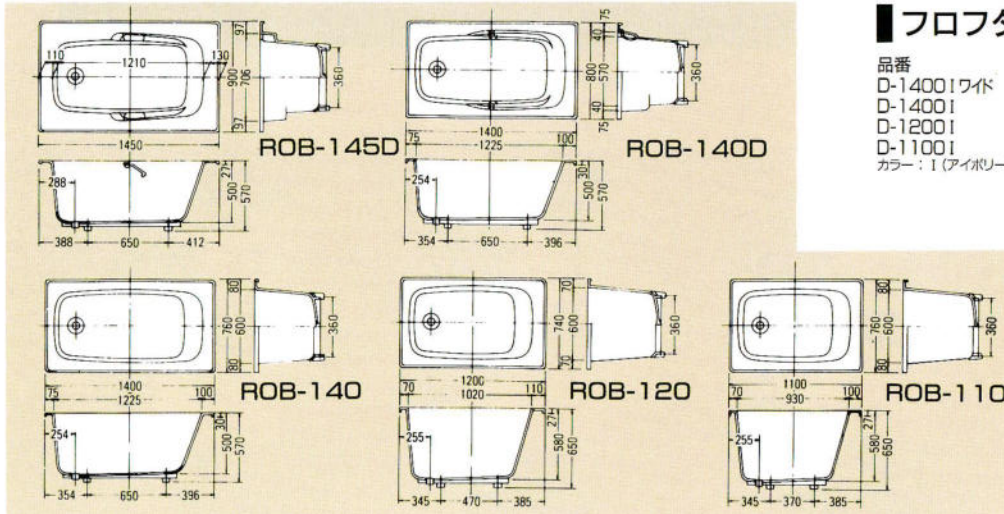

(カラー)・ピンクP・グリーンG・アイボリーA
 ¥265,000
 間口1450×奥行900×高さ570%
 容量: 290ℓ 肘掛け・グリップ付

ROB-1400

(カラー)・ピンクP・グリーンG・アイボリーA
 ¥240,000
 間口1400×奥行800×高さ570%
 容量: 285ℓ 肘掛け・グリップ付

ROB-140

(カラー)・ピンクP・グリーンG・アイボリーA
 ¥210,000
 間口1400×奥行760×高さ570%
 容量: 285ℓ

ROB-120

(カラー)・ピンクP・グリーンG・アイボリーA
 ¥155,000
 間口1200×奥行740×高さ650%
 容量: 280ℓ

ROB-110

(カラー)・ピンクP・グリーンG・アイボリーA
 ¥144,000
 間口1100×奥行760×高さ650%
 容量: 240ℓ

ロイヤルオニックスバス

フロタ

品番	寸法(WXD)	価格	適応機種
D-1400!ワイド	1,370×870	¥11,700	ROB-1450
D-1400!	1,370×740	¥9,600	PB140D・140 ROB-140D・140
D-1200!	1,170×700	¥7,900	PB120 ROB-120
D-1100!	1,065×700	¥7,400	ROB-110