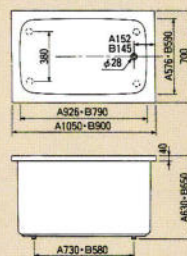

階段、踏段、手すり付大型浴槽

間口 4,500%
奥行 2,500%
深さ 650%

半円形踏段、スベリ止め付大型浴槽

間口 5,500%
奥行 3,500%
深さ 700%

和洋折衷埋込式2方半エプロン 1200%・1100%(右排水)

※Aは1200タイプ、Bは1100タイプの寸法です。

据置式全エプロン 1050・900・800%(右排水)

※Aは1050タイプ、Bは900タイプ、Cは800タイプの寸法です。

据置式半エプロン 1050・900・800%(右排水)

※Aは1050タイプ、Bは900タイプ、Cは800タイプの寸法です。

ノーエプロン 1050・900%(右排水)

※Aは1050タイプ、Bは900タイプの寸法です。

BASHTUB 浴槽

人造大理石浴槽

パリッシュバスPB(アクリル人造大理石浴槽)

140D(ダークグレー)