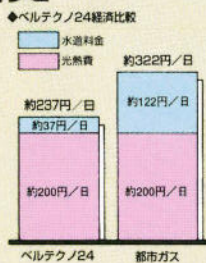

A 容量290Lのベルバーニの場合、約80%が残り湯だとすると、1回当たり216L~232L、年間で85tもの節水になります。

Q 節水効果はうれしいけど、
電気代は高い?

A 10~15℃の冷水を毎日適温に沸かすよりも、お風呂のお湯を一定の温度に保つ方が、コストがかりません。

Q 24時間風呂は、
体にいい?

A 新湯は刺激が強いため、体にあまりよくありませんが、ベルテクノ24は、濾過材がミネラル成分を溶出するので、体にやさしいお湯になります。