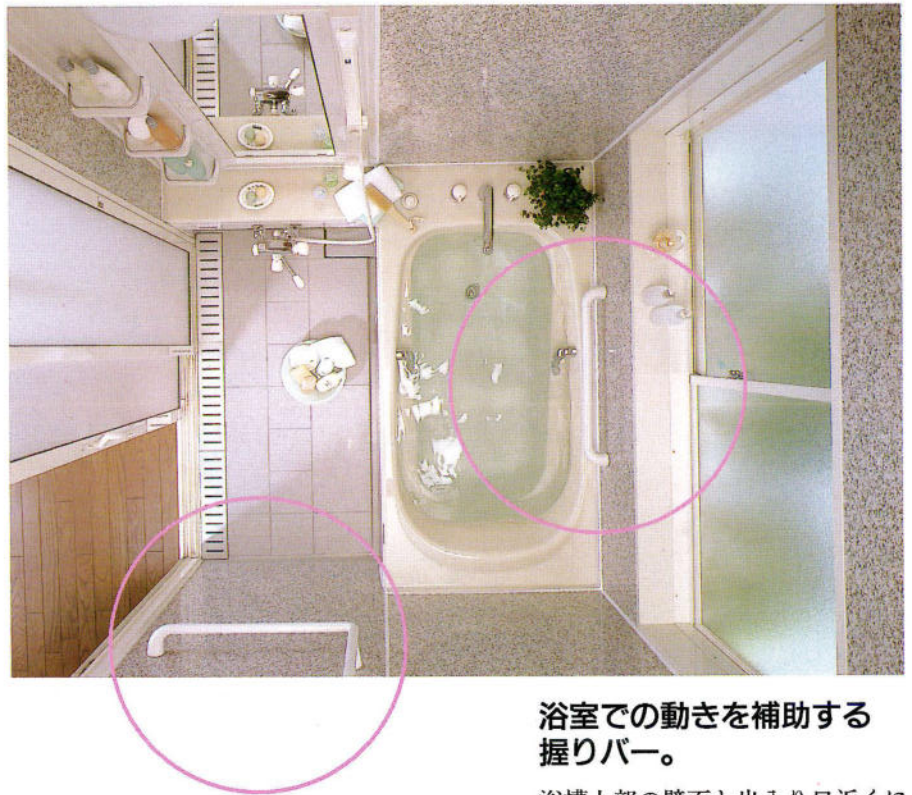

床にも保温性を高めるステンレスと発泡ウレタンの二重構造を採用し、いつも温かで快適なバスルームを実現しました。また、ノンスリップ加工を施した独自の磁器タイルをパンの上に貼ることにより、安全、かつ素足への感触も快適な床に仕上げました。耐久性・堅牢性にも優れています。

床パン断面

これからは、24時間いつでもバスタイム。

24時間いつでも好きな時に入浴できる循環濾過・殺菌・保温機能が付いたホームバスシステム。機器は浴槽エプロン内蔵タイプで、場所をとらないのもうれしいポイントです。

乾燥換気扇 ベルバーニ・ベルチャーム対応

乾燥換気扇があれば、浴室が乾燥室に早変わり。洗濯物を湿気からホコリから守って、きれいに乾かすことができます。これで、雨の日のお洗濯もOKです。

UBD-101A ¥138,000

※ランドリーパイプ(1本¥7,500)は別売となります。
※乾燥換気扇をご希望の場合はフラット天井になります。

ベルバーニ 3枚引戸タイプ

ステンレスパネルみかげ石柄仕様

写真は1616タイプです。

1620タイプ 1.25坪用

BS-AHM1620BR/L3S

写真仕様セット価格 ¥1,349,000

標準セット価格 ¥1,307,000

1616タイプ 1坪用

BS-AHM1616BR/L3S

写真仕様セット価格 ¥1,159,000

標準セット価格 ¥1,117,000

3枚引戸がゆったりとした
出入り口を実現。

開口部が大きく、出入りもしやすい
3枚引戸。握りやすく、大きな取っ
手でドアの開閉もスムーズです。

人にやさしいバスルームが誕生。

浴室での動きを補助する握りバー。

浴槽上部の壁面と出入り口近くに設置された握りバーが、浴槽・浴室への出入りの動作をサポート。浴室の安全性を向上させました。

光が均一に広がる、ほどよい明るさの照明器具。

ハイクオリティな照明が、浴室全体の明るさを均一に保ちます。また、蛍光灯なので、手元も明るく安心です。