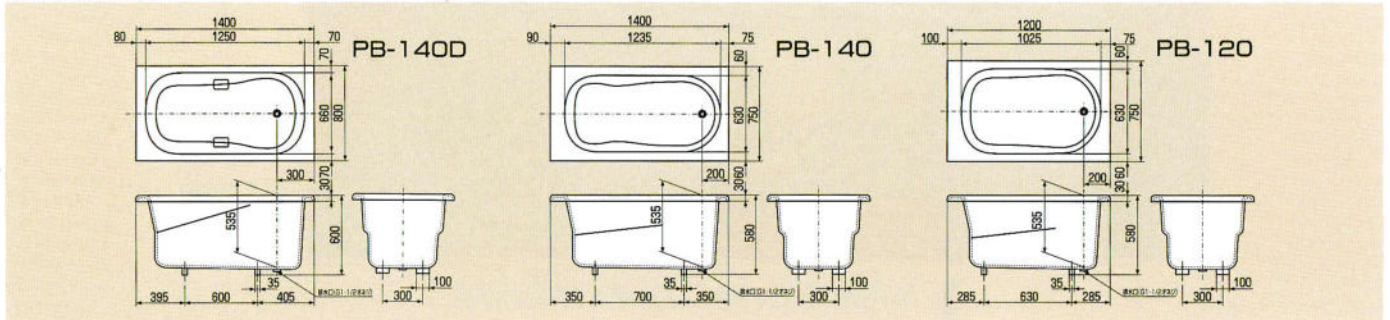

BASHTUB 浴槽

人造大理石浴槽

パリッシュバスPB(アクリル人造大理石浴槽)

(カラー)・ピンク・アイボリー・グリーン・ダークグレー
¥245,000
間口1400×奥行800×高さ600%
容量: 320ℓ 肘掛け・グリップ付

(カラー)・ピンク・アイボリー・グリーン・ダークグレー
¥225,000
間口1400×奥行750×高さ580%
容量: 350ℓ 肘掛け付

(カラー)・ピンク・アイボリー・グリーン・ダークグレー
¥165,000
間口1200×奥行750×高さ580%
容量: 250ℓ 肘掛け付

パリッシュバス

ロイヤルオニックスバスROB

(カラー)・ピンクP・グリーンG・アイボリーA
¥265,000
間口1450×奥行900×高さ570%
容量: 290ℓ 肘掛け・グリップ付

(カラー)・ピンクP・グリーンG・アイボリーA
¥240,000
間口1400×奥行800×高さ570%
容量: 285ℓ 肘掛け・グリップ付

(カラー)・ピンクP・グリーンG・アイボリーA
¥210,000
間口1400×奥行760×高さ570%
容量: 285ℓ

(カラー)・ピンクP・グリーンG・アイボリーA
¥155,000
間口1200×奥行740×高さ650%
容量: 280ℓ

(カラー)・ピンクP・グリーンG・アイボリーA
¥144,000
間口1100×奥行760×高さ650%
容量: 240ℓ

ロイヤルオニックスバス

フロタ

品番	寸法(WXD)	価格	適応機種
D-1400!ワイド	1,370×870	¥11,700	ROB-1450
D-1400!	1,370×740	¥9,600	PB140D・140 ROB-140D・140
D-1200!	1,170×700	¥7,900	PB120 ROB-120
D-1100!	1,065×700	¥7,400	ROB-110

カラー: I (アイボリー)