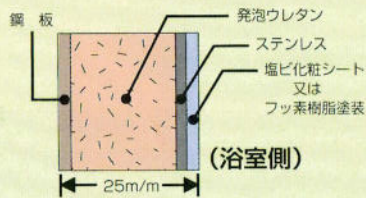

ステンレスサンドイッチ壁パネル

表面にフッ素樹脂塗装及び、塩ビシートを施したステンレスパネルは、耐久性・保温性に優れ、清潔で、お手入れがカンタンです。施工、加工、メンテナンスの点においても非常に優れた素材です。

ステンレスサンドイッチ壁パネル断面図