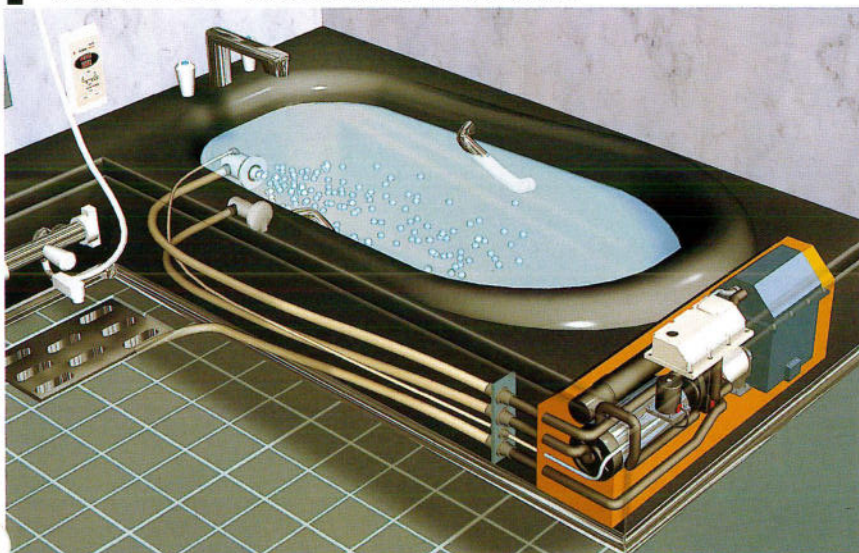

床にも保温性を高めるステンレスと発泡ウレタンの二重構造を採用し、いつも温かで快適なバスルームを実現しました。また、ノンスリップ加工を施した独自の磁器タイルをパンの上に貼ることにより、安全、かつ素足への感触も快適な床に仕上げました。耐久性・堅牢性にも優れています。

床パン断面

これからは、24時間いつでもバスタイム。

24時間いつでも好きな時に入浴できる循環濾過・殺菌・保温機能が付いたホームバスシステム。機器は浴槽エプロン内蔵タイプで、場所をとらないのもうれしいポイントです。

なるほどうれしい 4つのポイント

節水効果バツグン

1 常時お湯を循環濾過し、残り湯を再利用するシステムなので、節水効果バツグンです。

優れた経済性

2 高い節水効果で水道料金をグンと節約。また、温度を一定に保つ電気代もわずかですみ、経済性に優れています。

ライフスタイルの多様化にも対応

3 24時間いつでも好きな時に入浴できるから、多様化するライフスタイルにも対応します。

家事労働を省力化

4 浴室内のリモコンでシステム操作もラクラク。毎日お風呂を沸かしたり、掃除をする手間も省けます。

ベルテクノ24 ワンタッチ循環ホームバスシステム

ベルバーニのみ対応

¥435,000(施工費別)

浴槽エプロン内に機器を設置し、浴室の空間を有効利用。

浴槽エプロン

エプロン内のデッドスペースに機器を内蔵しています。浴室内の空間を有効に利用し、広々とした空間を確保します。

Q ベルテクノ24を使うと
どれくらい節水
できますか?