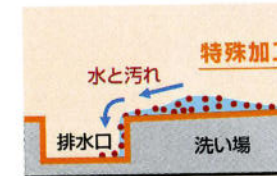

水が膜状になって広がるので、乾きやすく汚れも溜まりません。