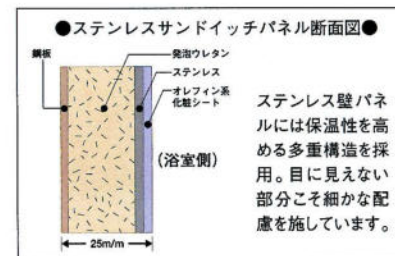

みかげ石柄 みかげ石柄(ストライプ付) 大理石柄 オリオンベージュ オリオングレー

ステンレス壁パネルには保温性を高める多重構造を採用。目に見えない部分こそ細かな配慮を施しています。