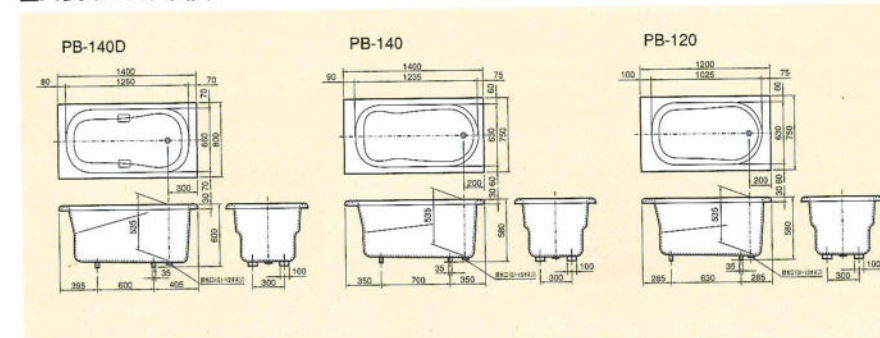

KD₁-302 (1方全) ¥83,000
開口900×奥行700×高さ650mm (満水量280ℓ)

■ ノーエプロン

KD-102 ¥70,000
開口900×奥行700×高さ650mm (満水量260ℓ)

KD-103 ¥75,500
開口1050×奥行700×高さ650mm (満水量295ℓ)

●パリッシュバス/大型ステンレス浴槽

■パリッシュバスPB (アクリル人造大理石浴槽)

<p>140DD (ダークグレー)</p> 	<p>140A (アイボリー)</p> 	<p>120D (ダークグレー)</p> 
<p>140DP (ピンク)</p> 	<p>140G (グリーン)</p> 	<p>120G (グリーン)</p> 
<p>PB140D(P)(A)(G)(D)</p> <p>¥245,000</p> <p>間口1400×奥行800×高さ600mm 容量:320ℓ・肘掛け・グリップ付 カラー:ピンク・アイボリー・グリーン・ダークグレー</p>	<p>PB140(P)(A)(G)(D)</p> <p>¥225,000</p> <p>間口1400×奥行750×高さ580mm 容量:250ℓ・肘掛け付 カラー:ピンク・アイボリー・グリーン・ダークグレー</p>	<p>PB120(P)(A)(G)(D)</p> <p>¥165,000</p> <p>間口1200×奥行750×高さ580mm 容量:250ℓ・肘掛け付 カラー:ピンク・アイボリー・グリーン・ダークグレー</p>

■ステンレス浴槽図面

■パリッシュバス図面

■フロタ

D-800I	765×680	¥5,400
D-900I	865×680	¥5,900
D-1050I	1035×680	¥7,000
D-1100I	1065×700	¥7,400
D-1200I	1170×700	¥7,900
D-1400I	1370×740	¥9,600
D-1400IW (ワイド)	1370×800	¥11,700
D-1500I	1470×820	¥13,000