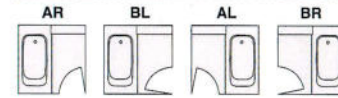

ドア取付位置(カマチ戸タイプ=△△)