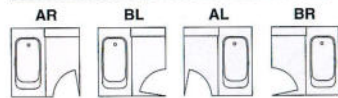

ドア取付位置(カマチ戸タイプ=△△)