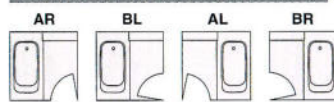

ドア取付位置 (カマチ戸タイプ=△△)

洗い場カウンターカラー

石目ライトグレー
石目ダークグレー