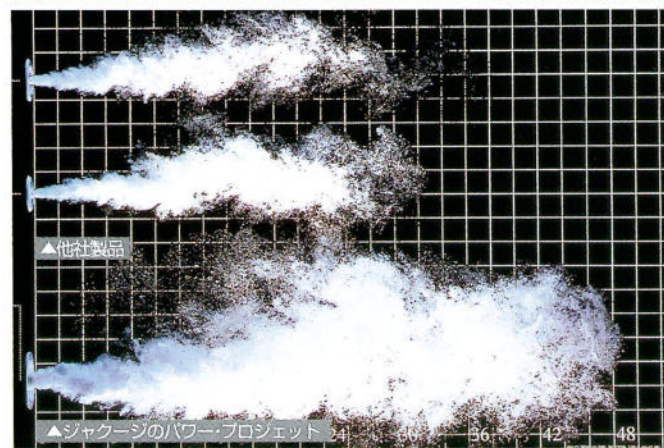

驚異のハイパワージェット。