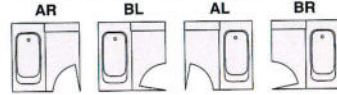

ドア取付位置(カマチ戸タイプ=△△)