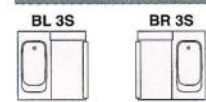

ドア取付位置 (3枚引戸タイプ=□□)