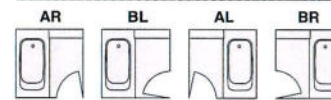

ドア取付位置(カマチ戸タイプ=△△)