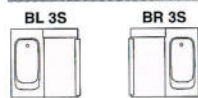

ドア取付位置(3枚引戸タイプ=□□)