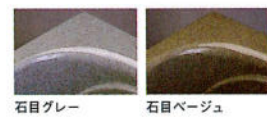

浴槽はいつまでも強く美しく。これからのお手入れは、これでラクラク。

■ジャクージ浴槽

容量295L (1616・1620用)
※スベリ止め、ポップアップ排水栓付

■人造大理石浴槽【半身浴】

容量295L (1616・1620用)
※ハンドグリップ、スベリ止め、ポップアップ排水栓付

石目グレー 石目ベージュ

■人造大理石浴槽

容量260L (1620・1616用)
※ハンドグリップ、ヘッドレスト、スベリ止め付