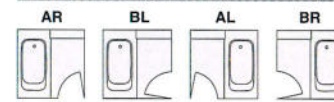

写真セット価格(施工費別) ¥1,100,000

標準セット価格

■窓ナシ・3枚引戸タイプ	
BSF-CTM-1620□□3S	¥1,075,000
BSF-CTM-1616□□3S	¥908,000
■ワイド窓・3枚引戸タイプ	
BSF-CTM-1620□□3S	¥1,088,000
BSF-CTM-1616□□3S	¥921,000
■窓ナシ・カマチ戸タイプ	
BSF-CTM-1620△△	¥1,010,000
BSF-CTM-1616△△	¥843,000
■ワイド窓・カマチ戸タイプ	
BSF-CTM-1620△△	¥1,023,000
BSF-CTM-1616△△	¥856,000

ドア取付位置 (3枚引戸タイプ=□□)

ドア取付位置 (カマチ戸タイプ=△△)

※写真はオプションとしてニギリバー I 型(¥12,000)がセットされています。

浴槽:アクリル浴槽【半身浴】 パネル:ステンレス(大理石柄)

BOX MIRROR
大型収納ミラータイプ

1616

BSF-HTM-1616AR

写真セット価格(施工費別) ¥806,000