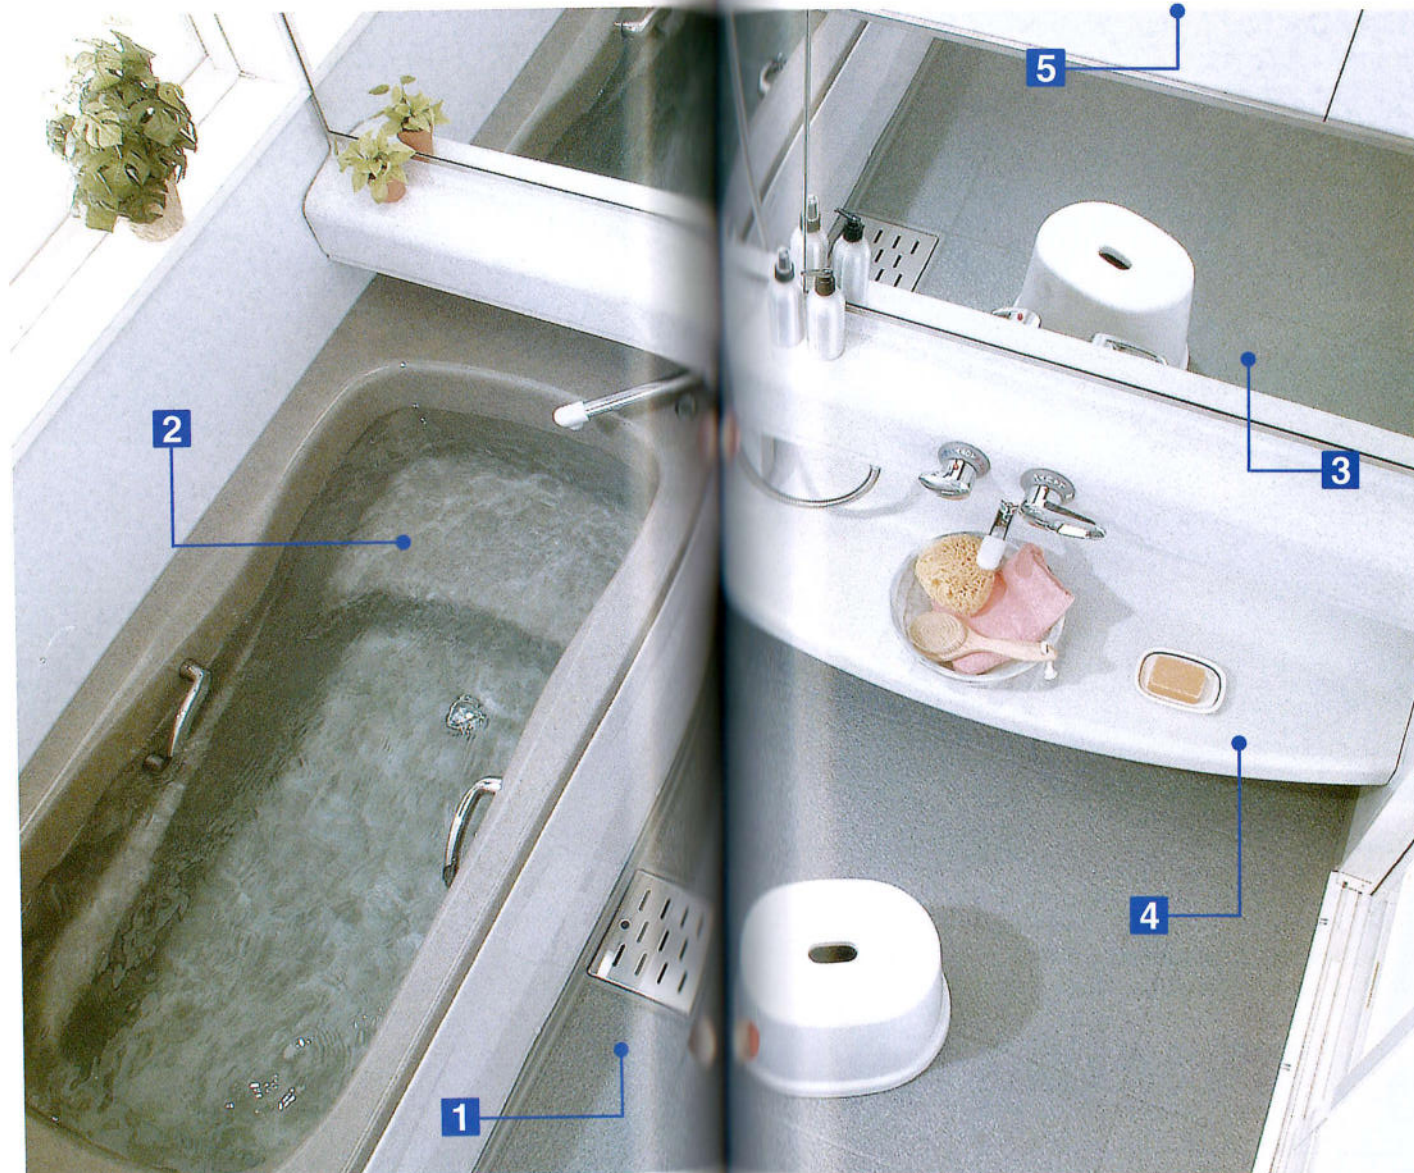

System Bathroom

システムバスルーム

●ベルフローラの特長

「ゆとり」と「清潔」にこだわった快適空間で、至福のバスタイムをお過ごしください。

1 「ドライ床」だから、翌朝にはカラッと乾燥。靴下を履いたままで浴室へ入れます。

床表面に特殊な塗装を施し、水の表面張力を抑えることにより、水滴が薄い膜のようになるので、乾きやすく排水口へ流れやすくなります。表面の形状は従来品と同じですので、細かな溝のある方式とは違い、汚れのもと（水垢・石鹸カス・皮脂）も溜まりにくく、お手入れも簡単です。

当社従来品

ドライ床

水が球状になってしまうので、乾きにくく汚れも溜まってしまいます。

水が膜状になって広がるので、乾きやすく汚れも溜まりません。

2 たっぷりと時間をかける半身浴で、疲れた体もリフレッシュできます。

身体の冷えは、さまざまな疾病や体調不良の原因です。身体が冷えると代謝が悪くなり、毒素がどんどん溜まっていきます。この体内の毒素を出す手軽で効果的な健康法が半身浴です。正しい半身浴の基本は、38度から40度程度のぬるめのお湯に、いつも胸から下だけをお湯につけるようにすること。20～30分で身体が芯からあたまります。

乾燥換気扇（オプション）

浴室がそのまま乾燥室に。雨の日や夜間の衣類乾燥もバッチリです。

（電気式）

※その他にもさまざまなオプションを御用意しております。

■ ガス温水式乾燥暖房機
冬は入浴前の暖房であたたかく、夏は湿気を取り除く送風で、快適な浴室を実現します。

■ ジェットバス
2か所から出るジェット噴流で、全身をくまなくマッサージし、疲れを癒します。

参照ページ P151

3 左右に大きなワイドミラーで、明るく広がりを感じられる空間を演出。