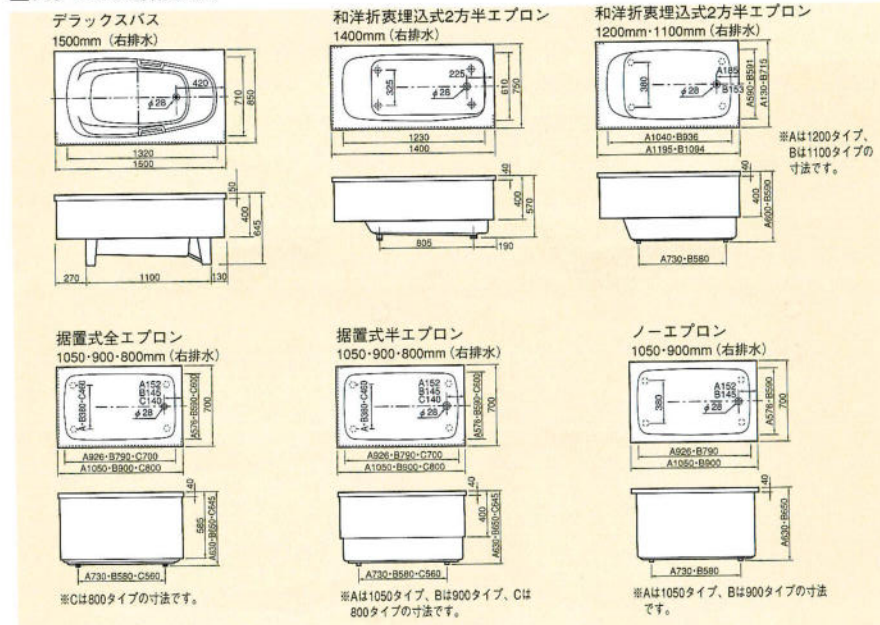

■ステンレス浴槽図面

■パリッシュバス図面

■フロタ

D-800I	765×680	¥5,400
D-900I	865×680	¥5,900
D-1050I	1035×680	¥7,000
D-1100I	1065×700	¥7,400
D-1200I	1170×700	¥7,900
D-1400I	1370×740	¥9,600
D-1400IW (ワイド)	1370×800	¥11,700
D-1500I	1470×820	¥13,000