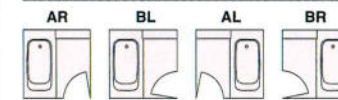

浴槽:ステンレス浴槽 パネル:ステンレス(みかげ柄)

NEW BOX MIRROR
大型収納ミラータイプ

1616

BSF-BTM-1616AR

写真セット価格(施工費別) ¥836,000

標準セット価格

■窓ナシ・カマチ戸タイプ	
BSF-BTM-1620△△	¥990,000
BSF-BTM-1616△△	¥823,000
■ワイド窓・カマチ戸タイプ	
BSF-BTM-1620△△	¥1,003,000
BSF-BTM-1616△△	¥836,000

ドア取付位置(カマチ戸タイプ=△△)