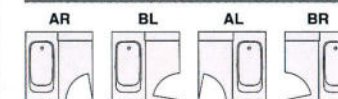

1216

BSF-BTM-1216AR

写真セット価格(施工費別) ¥702,000

標準セット価格

■窓ナシ・折戸タイプ	
BSF-BTM-1216△△	¥696,300
■ワイド窓・折戸タイプ	
BSF-BTM-1216△△	¥702,000

ドア取付位置(カマチ戸タイプ=△△)

●標準仕様

浴槽

浴槽はいつまでも強く美しく。これからのお手入れは、これでラクラク。

■ジャクージ浴槽

容量295L (1616・1620用)
※スベリ止め、ポップアップ排水栓付

■人造大理石浴槽【半身浴】

容量295L (1616・1620用)
※ハンドグリップ、スベリ止め、ポップアップ排水栓付

石目グレー 石目ベージュ

■人造大理石浴槽

容量260L (1620・1616用)
※ハンドグリップ、ヘッドレスト、スベリ止め付