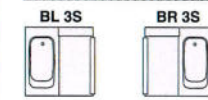

ドア取付位置(3枚引戸タイプ=□□)