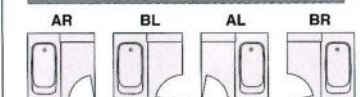

洗い場カウンターカラー

- 石目ライトグレー
- 石目ダークグレー