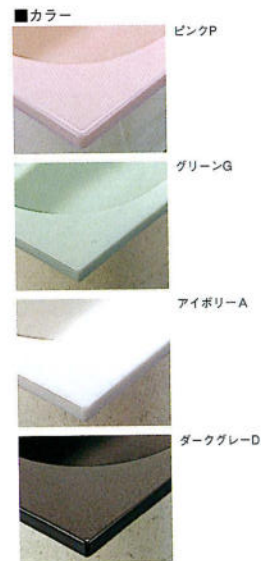

KD₁-302 (1方全) ¥83,000
開口900×奥行700×高さ650mm (満水量280ℓ)

■ ノーエプロン

KD-102 ¥70,000
開口900×奥行700×高さ650mm (満水量260ℓ)

KD-103 ¥75,500
開口1050×奥行700×高さ650mm (満水量295ℓ)

●パリッシュバス/大型ステンレス浴槽

■パリッシュバスPB (アクリル人造大理石浴槽)

<p>140DD (ダークグレー)</p> 	<p>140A (アイボリー)</p> 	<p>120D (ダークグレー)</p> 
<p>140DP (ピンク)</p> 	<p>140G (グリーン)</p> 	<p>120G (グリーン)</p> 
<p>PB140D(P)(A)(G)(D)</p> <p>¥245,000</p> <p>間口1400×奥行800×高さ600mm 容量:320ℓ・肘掛け・グリップ付 カラー:ピンク・アイボリー・グリーン・ダークグレー</p>	<p>PB140(P)(A)(G)(D)</p> <p>¥225,000</p> <p>間口1400×奥行750×高さ580mm 容量:250ℓ・肘掛け付 カラー:ピンク・アイボリー・グリーン・ダークグレー</p>	<p>PB120(P)(A)(G)(D)</p> <p>¥165,000</p> <p>間口1200×奥行750×高さ580mm 容量:250ℓ・肘掛け付 カラー:ピンク・アイボリー・グリーン・ダークグレー</p>