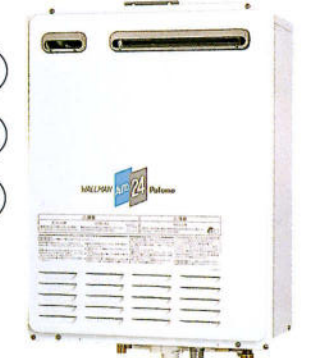

＜屋外壁掛型・PS標準設置型＞

FH-201AWD (20~3号) 凍結予防ヒーター付
幅471X奥行195X高さ615mm

●ボイス&インターホンリモコンタイプ
本体価格…¥222,000
マルチセット (MFC-105D) ……¥ 37,600
風呂リモコンケーブル (K-2C) 8m ……¥ 1,600
給湯リモコンケーブル (K-2B) 8m ……¥ 1,600
バスアダプター (BSAWD-S・L) ……¥ 7,200
合計価格 ……¥270,000

●スタンダードリモコンタイプ
マルチセット (MFC-105) ……¥ 27,600
マルチリモコン合計価格 ……¥260,000
風呂リモコン合計価格 ……¥245,600

BL認定品 (本体価格¥2,000アップ)
FH-201AWDL

- ●世界初! 壁面火災防止装置を搭載。
- ●給湯側のみでなく、風呂側も「低Nox」を実現した、新開発バーナー。

24号
20号
16号