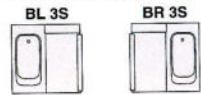

ドア取付位置(3枚引戸タイプ=□□)