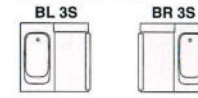

ドア取付位置(3枚引戸タイプ=□□)