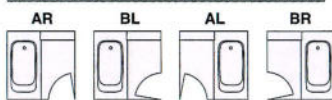

ドア取付位置(カマチ戸タイプ=△△)