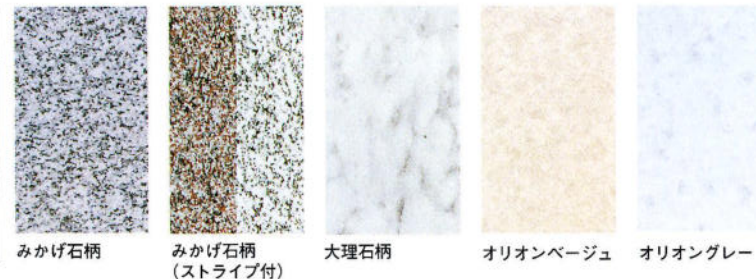

表面にオレフィン系鏡面化粧シートを施したステンレスパネルは清潔で、独自の質感に加え、耐久性、保温性などのメリットも多彩。さらに、施工、加工、メンテナンスなどの点においても非常に優れた素材です。

ステンレス壁パネルには保温性を高める多重構造を採用。目に見えない部分こそ細かな配慮を施しています。

みかげ石柄 みかげ石柄(ストライプ付) 大理石柄 オリオンベージュ オリオングレー

大型収納ミラー

※ヒーター付もございます。