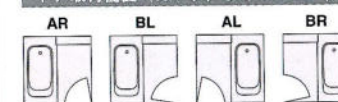

標準セット価格

- 窓なし・カマチ戸タイプ
- BSF-HTM1620△△ ¥960,000
- BSF-HTM1616△△ ¥793,000
- ワイド窓・カマチ戸タイプ
- BSF-HTM1620△△ ¥973,000
- BSF-HTM1616△△ ¥806,000

ドア取付位置 (カマチ戸タイプ=△△)

浴槽:人造大理石浴槽 パネル:ステンレス(オリオングレー)

BOX MIRROR
大型収納ミラータイプ

1616

BSF-ATM-1616AR

写真セット価格(施工費別) ¥886,000

標準セット価格

- 窓なし・カマチ戸タイプ
- BSF-ATM1620△△ ¥1,010,000
- BSF-ATM1616△△ ¥843,000
- ワイド窓・カマチ戸タイプ
- BSF-ATM1620△△ ¥1,023,000
- BSF-ATM1616△△ ¥856,000

ドア取付位置 (カマチ戸タイプ=△△)

※写真はオプションとしてニギリバー I 型(¥12,000)がセットされています。

浴槽:アクリル浴槽 パネル:ステンレス(オリオングレー)

BOX MIRROR
大型収納ミラータイプ

1616

BSF-ETM-1616AR

写真セット価格(施工費別) ¥795,000

標準セット価格

- 窓なし・カマチ戸タイプ
- BSF-ETM1620△△ ¥917,000
- BSF-ETM1616△△ ¥750,000
- ワイド窓・カマチ戸タイプ
- BSF-ETM1620△△ ¥930,000
- BSF-ETM1616△△ ¥763,000