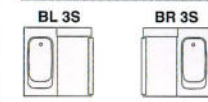

ドア取付位置 (3枚引戸タイプ=□□)