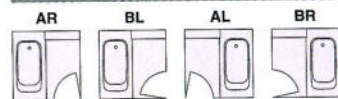

ドア取付位置 (3枚引戸タイプ=□□)

ドア取付位置 (カマチ戸タイプ=△△)

※写真はオプションとしてニギリバー I 型(¥12,000)がセットされています。

浴槽:アクリル浴槽【半身浴】 パネル:ステンレス(大理石柄)

BOX MIRROR
大型収納ミラータイプ

1616

BSF-HTM-1616AR

写真セット価格(施工費別) ¥806,000

標準セット価格

- 窓なし・カマチ戸タイプ
- BSF-HTM1620△△ ¥960,000
- BSF-HTM1616△△ ¥793,000
- ワイド窓・カマチ戸タイプ
- BSF-HTM1620△△ ¥973,000
- BSF-HTM1616△△ ¥806,000

ドア取付位置 (カマチ戸タイプ=△△)

浴槽:人造大理石浴槽 パネル:ステンレス(オリオングレー)

BOX MIRROR
大型収納ミラータイプ