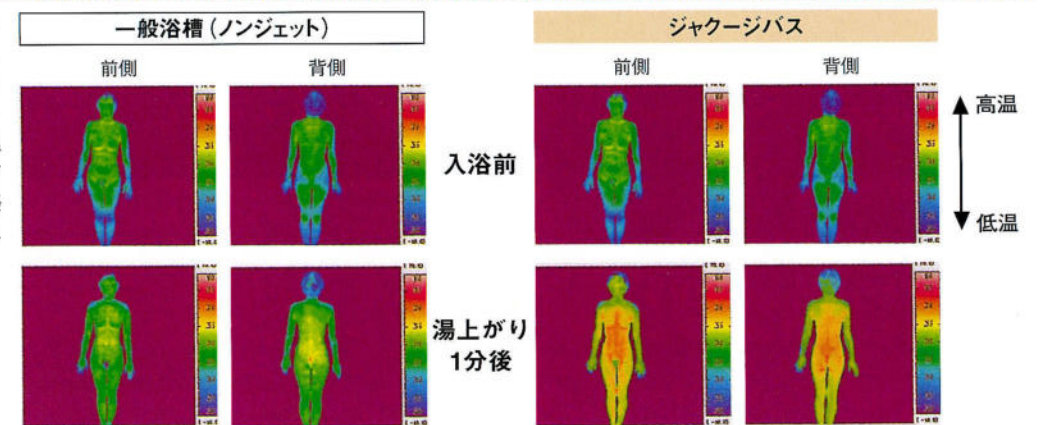

ジャクージによる保温効果。

同条件下（水温40℃、入浴時間7分）においての、一般浴槽（ノンジェット）とジャクージ whirlpoolバスとの入浴後の体温変化を比較した結果、ジャクージの保温効果が優れていることが証明されました。

●ジャクージバス

浴槽:ジャクージ浴槽 パネル:ステンレス(みかげ柄ストライプ)

1620

BSF-GWM-1620BL3S

写真セット価格(施工費別) ¥1,850,000

標準セット価格	
■窓ナシ・3枚引戸タイプ BSF-GWM-1620□□3S	¥1,837,000
■ワイド窓・3枚引戸タイプ BSF-GWM-1620□□3S	¥1,850,000
■窓ナシ・カマチ戸タイプ BSF-GWM-1620△△	¥1,772,000
■ワイド窓・カマチ戸タイプ BSF-GWM-1620△△	¥1,785,000