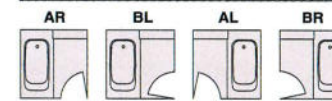

浴槽:アクリル浴槽 パネル:ステンレス(オリオングレー)

BOX MIRROR
大型収納ミラータイプ

1616

BSF-ETM-1616AR

写真セット価格(施工費別) ¥795,000

標準セット価格

- 窓なし・カマチ戸タイプ
- BSF-ETM1620△△ ¥917,000
- BSF-ETM1616△△ ¥750,000
- ワイド窓・カマチ戸タイプ
- BSF-ETM1620△△ ¥930,000
- BSF-ETM1616△△ ¥763,000

ドア取付位置 (カマチ戸タイプ=△△)

※写真はオプションとしてニギリバー I 型(¥12,000)がセットされています。

浴槽:アクリル浴槽 パネル:ステンレス(みかげ柄)

BOX MIRROR
大型収納ミラータイプ

1216

BSF-ETM-1216AR

写真セット価格(施工費別) ¥617,000

標準セット価格