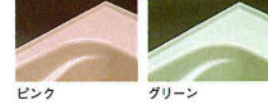

アイボリー ダークグレー