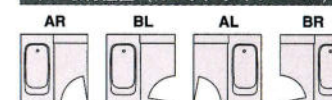

浴槽:アクリル浴槽 パネル:ステンレス(オリオングレー)

BOX MIRROR
大型収納ミラータイプ

1616

BSF-ETM-1616AR

写真セット価格(施工費別) ¥795,000

標準セット価格

- 窓なし・カマチ戸タイプ
- BSF-ETM1620△△ ¥917,000
- BSF-ETM1616△△ ¥750,000
- ワイド窓・カマチ戸タイプ
- BSF-ETM1620△△ ¥930,000
- BSF-ETM1616△△ ¥763,000

ドア取付位置 (カマチ戸タイプ=△△)

※写真はオプションとしてニギリバー I 型(¥12,000)がセットされています。

浴槽:アクリル浴槽 パネル:ステンレス(みかげ柄)

BOX MIRROR
大型収納ミラータイプ

1216

BSF-ETM-1216AR

写真セット価格(施工費別) ¥617,000

標準セット価格

- 窓なし・折戸タイプ
- BSF-ETM1216△△ ¥611,300
- ワイド窓・折戸タイプ
- BSF-ETM1216△△ ¥617,000

ドア取付位置 (カマチ戸タイプ=△△)

NEW WIDE MIRROR
ワイドミラータイプ

浴槽:ステンレス浴槽【半身浴】 パネル:ステンレス(オリングレー)

1620

BSF-DWM-1620BL3S

写真セット価格(施工費別) ¥1,548,000

標準セット価格