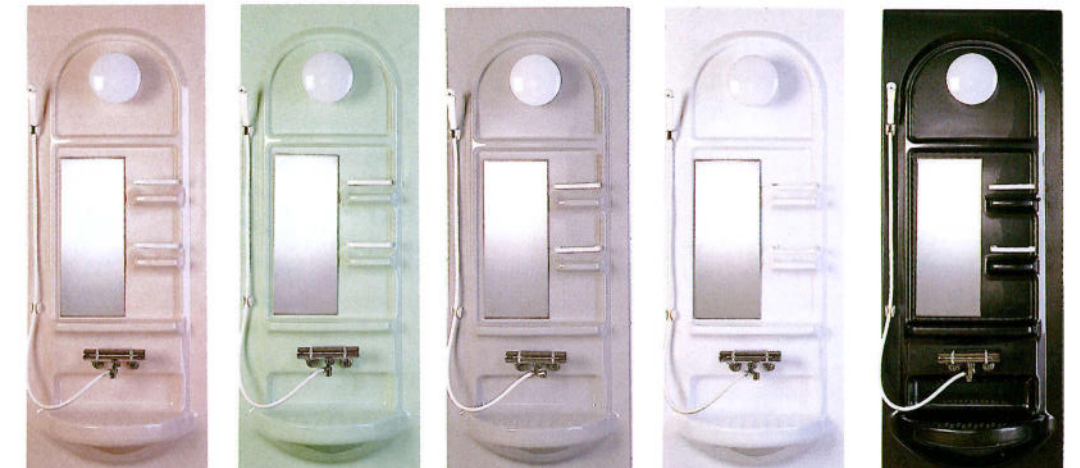

表面にオレフィン系鏡面化粧シートを施したステンレスパネルは清潔で、独自の質感に加え、耐久性、保温性などのメリットも多彩。さらに、施工、加工、メンテナンスなどの点においても非常に優れた素材です。

ステンレス壁パネルには保温性を高める多重構造を採用。目に見えない部分こそ細かな配慮を施しています。

みかげ石柄 みかげ石柄(ストライプ付) 大理石柄 オリオンベージュ オリオングレー

大型収納ミラー

※ヒーター付もございます。

清潔感あふれる5カラーバリエーション。お好みのタイプをお選びいただけます。

ピンク グリーン グレー ホワイト ブラック +¥18,000

ワイドミラー

※人造大理石浴槽には取付ができません。

左右に大きいミラーで、室内が広く明るく見えます。

石目ライトグレー 石目ダークグレー

コーナー化粧棚

床