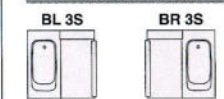

1620

BSF-GWM-1620BL3S

写真セット価格(施工費別) ¥1,850,000

標準セット価格	
■窓ナシ・3枚引戸タイプ BSF-GWM-1620□□3S	¥1,837,000
■ワイド窓・3枚引戸タイプ BSF-GWM-1620□□3S	¥1,850,000
■窓ナシ・カマチ戸タイプ BSF-GWM-1620△△	¥1,772,000
■ワイド窓・カマチ戸タイプ BSF-GWM-1620△△	¥1,785,000

ドア取付位置 (3枚引戸タイプ=□□)

ドア取付位置 (カマチ戸タイプ=△△)