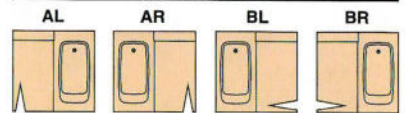

ステンレス浴槽

BSG-BKM1216 (0.75坪用)

標準セット価格(施工費別) ¥686,000

寒冷地仕様 ¥710,000

ドア取付位置

※1216タイプは床がフラット仕様ではありません。

もっと素敵に、快適バスタイム。ひとつ上の高機能をご用意しました。

乾燥換気扇