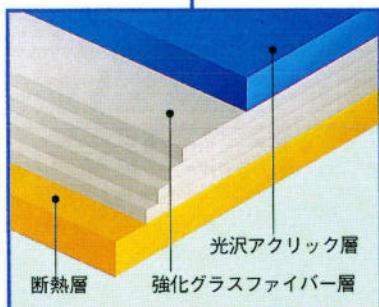

ロイヤルオニックスバス

SYSTEM BATH ROOM

システムバスルーム

SYSTEM BATHROOM

ジャクージバス
ベルグレース

世界中の国々で、No.1ブランドとして 大きな信頼を得ています。

100以上の特許を取得した、No.1ブランドならではの静かさ、心地よさ…。
高品質な泡が、高い hidroセラピー効果をもたらします。

体が温まるバスタイムは、筋肉がほぐれやすく、疲れをとるのにも最適な時間。ジャクージバスに身をゆだねれば、直径約2ミリのきめ細かな気泡が体全体をやさしく包みこみ、気泡がはじける際に発生する陽イオンが、疲労回復や緩和、筋肉痛や肩こり緩和、血行促進など高い hidroセラピー(水流マッサージ治療法)効果をもたらします。

噴出口

前後に6カ所の噴出口を設置。噴射方向は、バスに入ったまま好みの位置に調節できます。

浴槽材質

高級感があって、肌ざわりもなめらか。耐熱性(24時間バスにも最適)、耐蝕性、施工性にも優れた新素材、アクリックを採用。

画期的な操作パネル

電気を使わず空気圧を利用したエアースイッチ。濡れた手でも安全に操作できます。

浴槽

肌あたりのやさしい曲線のフォルムに。底面には、安全性を考えて滑りどめを施しています。