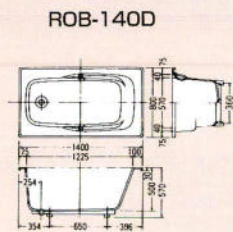

ロイヤルオニックスバス