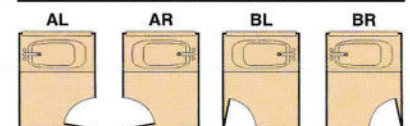

洗場カウンターカラー :

アクリルバス

BSG-EKM1616 (1坪用)

標準セット価格(施工費別) ¥838,900

寒冷地仕様 ¥863,200

BSG-EKM1620 (1.25坪用)

標準セット価格(施工費別) ¥1,069,900

寒冷地仕様 ¥1,094,200

ドア取付位置(框戸)