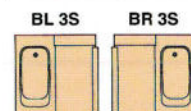

ステンレス浴槽

BSG-BKM1620 (1.25坪用)

標準セット価格(施工費別) ¥1,180,000

寒冷地仕様 ¥1,204,000

BSG-BKM1616 (1坪用)

標準セット価格(施工費別) ¥926,000

寒冷地仕様 ¥950,000

ドア取付位置(3枚引戸)