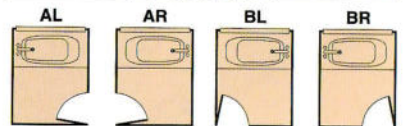

※写真は1616タイプです。

※写真はオプションとして、
排水ステンレスふた(⊕¥4,800)、
ニギリバー1型(⊕¥15,000)がセットされています。

■ステンレスパネル鏡面モダン柄・大型収納付ミラー・框戸仕様

人造大理石浴槽

BSG-AKM1616 (1坪用)

標準セット価格(施工費別) ¥926,000

寒冷地仕様 ¥950,000

BSG-AKM1620 (1.25坪用)

標準セット価格(施工費別) ¥1,150,000

寒冷地仕様 ¥1,174,000

ドア取付位置(框戸)

※写真は1616タイプです。
 ※写真はオプションとして、
 ニギリバー1型(⊕¥15,000)・L型(⊕¥28,000)、
 シャワーバー(⊕¥8,000)、
 ビルトイン水栓(⊕¥40,000)がセットされています。

■タイルパネル・大型収納付ミラー・框戸仕様

人造大理石浴槽

BSG-AKP1616 (1坪用)