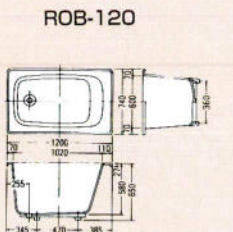

ロイヤルオニックスバス