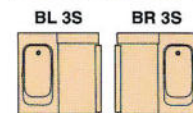

標準セット価格(施工費別) ¥1,162,000

寒冷地仕様 ¥1,186,000

BSG-EFM1616 (1坪用)

標準セット価格(施工費別) ¥908,000

寒冷地仕様 ¥932,000

ドア取付位置(3枚引戸)

※写真は1620タイプです。
※写真はオプションとして、
ニギリバーI型(⊕¥15,000)がセットされています。

■ステンレスパネルみかげ石柄・大型収納付ミラー・框戸仕様