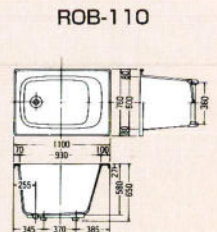

ロイヤルオニックスバス