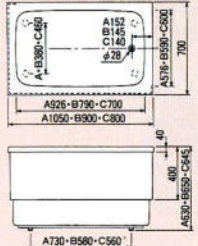

接続金具
¥3,600

■ステンレス浴槽図面

デラックスバス 1500^{mm}(右排水)

和洋折衷埋込式2方半エプロン 1400^{mm}(右排水)

和洋折衷埋込式2方半エプロン 1200^{mm}・1100^{mm}(右排水)

据置式全エプロン 1050・900・800^{mm}(右排水)

据置式半エプロン 1050・900・800^{mm}(右排水)

※Aは1050タイプ、Bは900タイプ、Cは800タイプの寸法です。

ノーエプロン 1050・900^{mm}(右排水)

※Aは1050タイプ、Bは900タイプの寸法です。

※Aは1200タイプ、Bは1100タイプの寸法です。

Cは800タイプの寸法です。

大型ステンレス浴槽

※大型ステンレス浴槽のご相談、お問い合わせは弊社係員におたずね下さい。

■腰掛け、気泡装置、手すり付大型浴槽

間口 5,000^{mm}
奥行 3,500^{mm}
深さ 650^{mm}