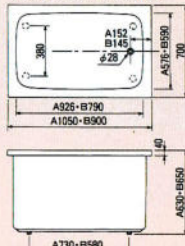

接続金具
¥3,600

■ステンレス浴槽図面

デラックスバス 1500^{mm}(右排水)

和洋折衷埋込式2方半エプロン 1400^{mm}(右排水)

和洋折衷埋込式2方半エプロン 1200^{mm}・1100^{mm}(右排水)

据置式全エプロン 1050・900・800^{mm}(右排水)

据置式半エプロン 1050・900・800^{mm}(右排水)

※Aは1050タイプ、Bは900タイプ、Cは800タイプの寸法です。

ノーエプロン 1050・900^{mm}(右排水)

※Aは1050タイプ、Bは900タイプの寸法です。

※Aは1200タイプ、Bは1100タイプの寸法です。

Cは800タイプの寸法です。

大型ステンレス浴槽

※大型ステンレス浴槽のご相談、お問い合わせは弊社係員におたずね下さい。

■腰掛け、気泡装置、手すり付大型浴槽

間口 5,000^{mm}
奥行 3,500^{mm}
深さ 650^{mm}