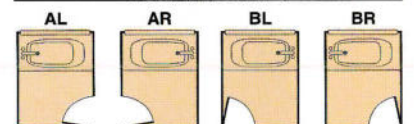

人造大理石浴槽

BSG-AKM1616 (1.25坪用)

標準セット価格(施工費別) ¥1,031,900

寒冷地仕様 ¥1,056,200

BSG-AKM1620 (1.25坪用)

標準セット価格(施工費別) ¥1,264,900

寒冷地仕様 ¥1,289,200

ドア取付位置(框戸)