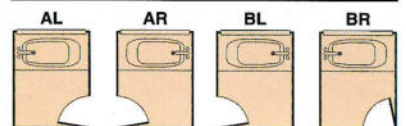

大型収納付ミラー仕様

BSG-GKM1616 (1坪用)

標準セット価格 (施工費別) ¥1,445,000

BSG-GKM1620 (1.25坪用)

標準セット価格 (施工費別) ¥1,677,000

ドア取付位置 (框戸)