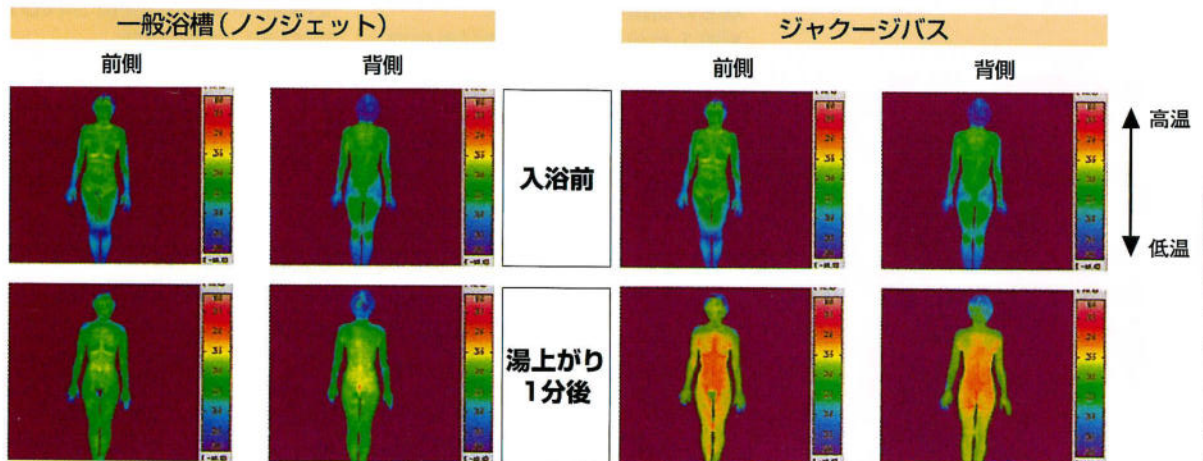

2. 気泡比較

特殊ポンプの働きによって高圧水流に強力な回転が加えられ、直径わずか2ミリという細かな気泡を生み出します。

3. 水流特性

6カ所の噴出口から、柔らかな泡で幅広い円形パターンの水流を作り出し、体全体をやさしくマッサージします。

ジャクージによる保温効果。

同条件下(水温40℃、入浴時間7分)において、一般浴槽(ノンジェット)とジャクージワールプールバスとの入浴後の体温変化を比較した結果、ジャクージの保温効果が優れていることが証明されました。