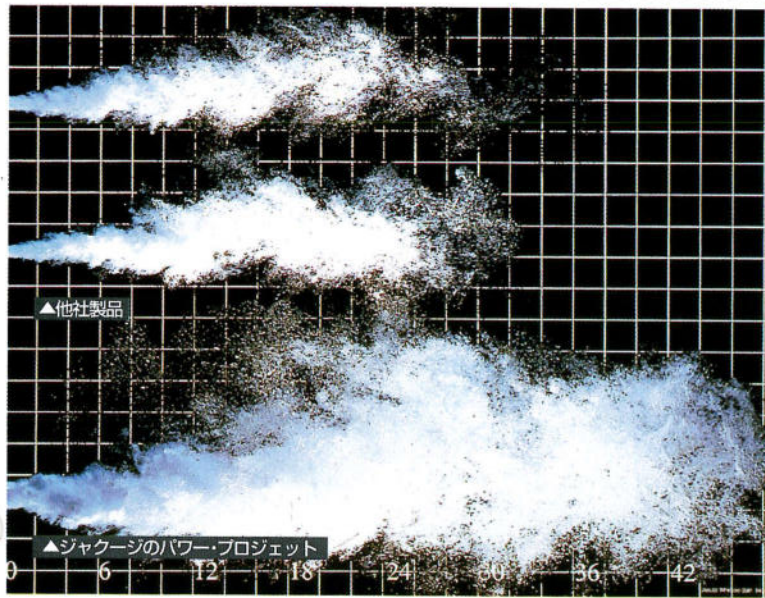

日本で「ジャグジー」と呼べるのは「ジャクージバス」だけです。

驚異のハイパワージェット。