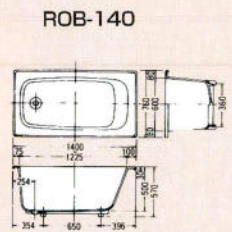

ロイヤルオニックスバス