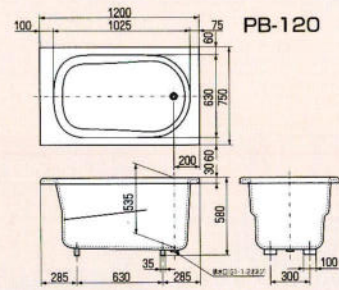

1450 (アイボリー)

1400 (ピンク) グリップ付

1400 (グリーン)

1200 (アイボリー)

1100 (グリーン)

ROB-145D
(カラー)・ピンクP・グリーンG・アイボリーA

¥265,000

間口1450×奥行900×高さ570^{mm}
容量：290ℓ・肘掛け・グリップ付

ROB-140D
(カラー)・ピンクP・グリーンG・アイボリーA

¥240,000

間口1400×奥行800×高さ570^{mm}
容量：285ℓ・肘掛け・グリップ付

ROB-140
(カラー)・ピンクP・グリーンG・アイボリーA

¥210,000

間口1400×奥行760×高さ570^{mm}
容量：285ℓ

ROB-120
(カラー)・ピンクP・グリーンG・アイボリーA

¥155,000

間口1200×奥行740×高さ650^{mm}
容量：280ℓ

ROB-110
(カラー)・ピンクP・グリーンG・アイボリーA

¥144,000

間口1100×奥行760×高さ650^{mm}
容量：240ℓ

ロイヤルオニックスバスご使用の場合…地下水(井戸水・温泉等)には浴槽本体に悪影響を及ぼす恐れのあるもの(イオン・カルシウム等)が含まれている事が多いので使用は避けて下さい。水道法基準に適合した水をお勧めします。

■フロタ

品番	寸法(W×D)	価格	適応機種
D-1400IW(ワイド)	1,370×870	¥11,700	ROB-145D
D-1400I	1,370×740	¥9,600	PB-140D・140 ROB-140D・140
D-1200I	1,170×700	¥7,900	PB120 ROB-120
D-1100I	1,065×700	¥7,400	ROB-110

カラー：I (アイボリー)

パリッシュバス