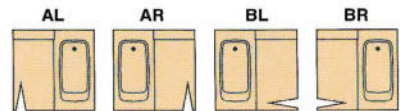

SYSTEM BATHROOM

ステンレス浴槽/1216タイプ
ベルグレース

■ステンレスパネルみかげ石柄・大型収納付ミラー・折戸仕様

アクリルバス

BSG-EKM1216 (0.75坪用)

標準セット価格(施工費別) ¥626,000

寒冷地仕様 ¥650,000

ドア取付位置