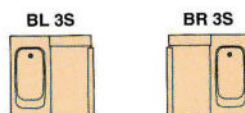

■ステンレスパネル鏡面モダン柄・ファッションミラー・3枚引戸仕様

※写真は1620タイプです。
※写真はオプションとして、浴槽側水栓 (㊦¥8,000)、ニギリバー1型 (㊦¥15,000)、
排水ステンレスフタ (㊦¥4,800) がセットされています。

ファッションミラー仕様

BSG-GFM1620 (1.25坪用)

標準セット価格 (施工費別) ¥1,797,000

BSG-GFM1616 (1坪用)

標準セット価格 (施工費別) ¥1,565,000

ドア取付位置 (3枚引戸)

■ステンレスパネルみかげ石柄・大型収納付ミラー・框戸仕様

※写真は1616タイプです。
 ※写真はオプションとして、浴槽側水栓 (⊕¥8,000)、ニギリバーI型 (⊕¥15,000)、
 排水ステンレスフタ (⊕¥4,800) がセットされています。

大型収納付ミラー仕様

BSG-GKM1616 (1坪用)

標準セット価格 (施工費別) ¥1,445,000