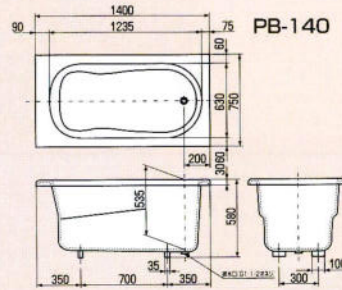

1450 (アイボリー)

1400 (ピンク) グリップ付

1400 (グリーン)

1200 (アイボリー)

1100 (グリーン)

ROB-145D
(カラー)・ピンクP・グリーンG・アイボリーA

¥265,000

間口1450×奥行900×高さ570^{mm}
容量：290ℓ・肘掛け・グリップ付

ROB-140D
(カラー)・ピンクP・グリーンG・アイボリーA

¥240,000

間口1400×奥行800×高さ570^{mm}
容量：285ℓ・肘掛け・グリップ付

ROB-140
(カラー)・ピンクP・グリーンG・アイボリーA

¥210,000

間口1400×奥行760×高さ570^{mm}
容量：285ℓ

ROB-120
(カラー)・ピンクP・グリーンG・アイボリーA

¥155,000

間口1200×奥行740×高さ650^{mm}
容量：280ℓ

ROB-110
(カラー)・ピンクP・グリーンG・アイボリーA

¥144,000

間口1100×奥行760×高さ650^{mm}
容量：240ℓ

ロイヤルオニックスバスご使用の場合…地下水(井戸水・温泉等)には浴槽本体に悪影響を及ぼす恐れのあるもの(イオン・カルシウム等)が含まれている事が多いので使用は避けて下さい。水道法基準に適合した水をお勧めします。

■フロタ

品番	寸法(W×D)	価格	適応機種
D-1400IW(ワイド)	1,370×870	¥11,700	ROB-145D
D-1400I	1,370×740	¥9,600	PB-140D・140 ROB-140D・140
D-1200I	1,170×700	¥7,900	PB120 ROB-120
D-1100I	1,065×700	¥7,400	ROB-110

カラー：I (アイボリー)

パリッシュバス