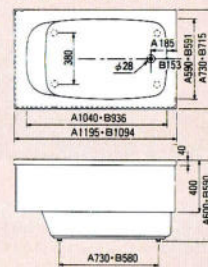

接続金具
¥3,600

■ステンレス浴槽図面

デラックスバス 1500^{mm}(右排水)

和洋折衷埋込式2方半エプロン 1400^{mm}(右排水)

和洋折衷埋込式2方半エプロン 1200^{mm}・1100^{mm}(右排水)

据置式全エプロン 1050・900・800^{mm}(右排水)

据置式半エプロン 1050・900・800^{mm}(右排水)

※Aは1050タイプ、Bは900タイプ、Cは800タイプの寸法です。

ノーエプロン 1050・900^{mm}(右排水)

※Aは1050タイプ、Bは900タイプの寸法です。

※Aは1200タイプ、Bは1100タイプの寸法です。

Cは800タイプの寸法です。

大型ステンレス浴槽

※大型ステンレス浴槽のご相談、お問い合わせは弊社係員におたずね下さい。

■腰掛け、気泡装置、手すり付大型浴槽

間口 5,000^{mm}
奥行 3,500^{mm}
深さ 650^{mm}