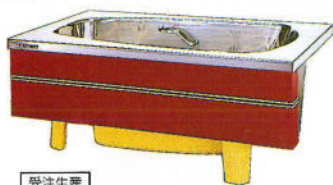

BATH TUB

浴槽
浴槽

ステンレス浴槽

あたたまり易く、冷めにくいステンレス浴槽。
汚れにくく、耐久性にもすぐれているのが特徴です。

- ホーローエプロン
- エッチングエプロン
- ノーエプロン

2方エプロン 右 ○ ○ 左

1方エプロン 右 ○ ○ 左

■ホーローエプロン 右排水・左排水がございます。

受注生産
デラックスタイプ洋風式1方エプロン(右・左有)
HEW-1501 ¥280,000
開口1500×奥行850×高さ645^{mm}(満水量300ℓ)

和洋折衷埋込式2方半エプロン(右・左有)
KHW-240J ¥156,000
開口1400×奥行750×高さ570^{mm}(満水量300ℓ)

和洋折衷埋込式2方半エプロン(右・左有)
KHW-220J ¥133,000
開口1195×奥行730×高さ600^{mm}(満水量285ℓ)
KHW-210J ¥122,000
開口1095×奥行715×高さ590^{mm}(満水量260ℓ)