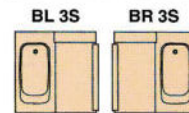

人造大理石浴槽

BSG-AKQ1620 (1.25坪用)

標準セット価格(施工費別) ¥1,923,000

寒冷地仕様 ¥1,957,000

BSG-AKQ1616 (1坪用)

標準セット価格(施工費別) ¥1,563,000

寒冷地仕様 ¥1,597,000

ドア取付位置(3枚引戸)

※写真は1620タイプです。

※写真はオプションとして、
ニギリバー1型(⊕¥15,000)・L型(⊕¥28,000)、
シャワーバー(⊕¥8,000)、
ビルトイン水栓(⊕¥40,000)、
台型出窓(⊕¥286,000)がセットされています。

■ステンレスパネル鏡面石目柄・大型収納付ミラー・框戸仕様