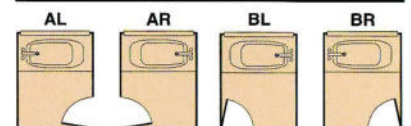

標準セット価格(施工費別) ¥788,000

寒冷地仕様 ¥812,000

BSG-EKM1620 (1.25坪用)

標準セット価格(施工費別) ¥1,042,000

寒冷地仕様 ¥1,066,000

ドア取付位置(框戸)

※写真は1616タイプです。
 ※写真はオプションとして、
 浴槽パールアイボリー(⊕¥30,000)、
 ニギリバーI型(⊕¥15,000)・L型(⊕¥28,000)が
 セットされています。