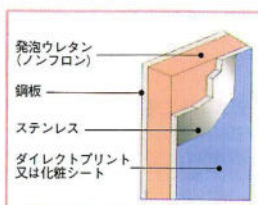

安全のために、浴槽に腰掛けスペースを設けました。お年寄りの方も安心して出入りできます。

**スリップ防止に配慮した
安心仕様の浴槽。**

安全性を考えて、浴槽の底にスリップ防止のための気配り仕様を採用。ゆるやかな凹凸が滑り止め効果を発揮し、出入りする際の安心感を高めます。

強い。とんとん

水漏れをシャットアウト。安心の二重パン構造。

二重構造の防水パンで、浴槽全体をしっかりとガード。万一、水漏れが起っても安心です。また、浴室全体を支える脚は、耐久性に優れたステンレスを採用し、快適さを土台からがっちり支えます。

**ステンレス床パンに
磁器タイルを施した安全なフロア。**

ステンレスをプレス成型した床パンの上に、ノンスリップ加工を施した独自の磁器タイルを貼ってあり、優れた耐久性、堅牢性を実現し、素足への感触も素晴らしいフロアです。入浴中、足元の熱を逃がさない優れた保温性も見逃せません。

ステンレス壁パネル

頑強なサンドイッチ構造で耐久性をアップ。

目に見えない部分にもこだわり、耐久性を向上させています。環境にやさしいノンフロンウレタンフォームを、ステンレスでサンドイッチ構造にした堅牢な壁パネルです。