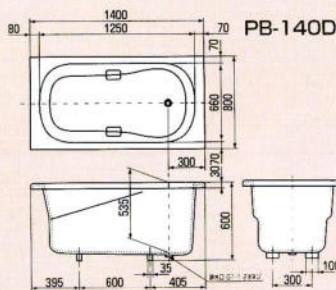

1450 (アイボリー)

1400 (ピンク) グリップ付

1400 (グリーン)

1200 (アイボリー)

1100 (グリーン)

ROB-145D
(カラー)・ピンクP・グリーンG・アイボリーA

¥265,000

間口1450×奥行900×高さ570^{mm}
容量：290ℓ・肘掛け・グリップ付

ROB-140D
(カラー)・ピンクP・グリーンG・アイボリーA

¥240,000

間口1400×奥行800×高さ570^{mm}
容量：285ℓ・肘掛け・グリップ付

ROB-140
(カラー)・ピンクP・グリーンG・アイボリーA

¥210,000

間口1400×奥行760×高さ570^{mm}
容量：285ℓ

ROB-120
(カラー)・ピンクP・グリーンG・アイボリーA

¥155,000

間口1200×奥行740×高さ650^{mm}
容量：280ℓ

ROB-110
(カラー)・ピンクP・グリーンG・アイボリーA

¥144,000

間口1100×奥行760×高さ650^{mm}
容量：240ℓ

ロイヤルオニックスバスご使用の場合…地下水(井戸水・温泉等)には浴槽本体に悪影響を及ぼす恐れのあるもの(イオン・カルシウム等)が含まれている事が多いので使用は避けて下さい。水道法基準に適合した水をお勧めします。

■フロタ

品番	寸法(W×D)	価格	適応機種
D-1400IW(ワイド)	1,370×870	¥11,700	ROB-145D
D-1400I	1,370×740	¥9,600	PB-140D・140 ROB-140D・140
D-1200I	1,170×700	¥7,900	PB120 ROB-120
D-1100I	1,065×700	¥7,400	ROB-110

カラー：I (アイボリー)

パリッシュバス