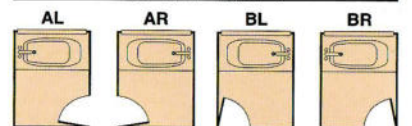

標準セット価格(施工費別) ¥1,150,000

寒冷地仕様 ¥1,174,000

ドア取付位置(框戸)

※写真は1616タイプです。
 ※写真はオプションとして、
 ニギリバー1型(⊕¥15,000)・L型(⊕¥28,000)、
 シャワーバー(⊕¥8,000)、
 ビルトイン水栓(⊕¥40,000)がセットされています。

■タイルパネル・大型収納付ミラー・框戸仕様

人造大理石浴槽

BSG-AKP1616 (1坪用)

標準セット価格(施工費別) ¥1,203,000

寒冷地仕様 ¥1,237,000

BSG-AKP1620 (1.25坪用)

標準セット価格(施工費別) ¥1,435,000

寒冷地仕様 ¥1,469,000

ドア取付位置(框戸)

※写真は1616タイプです。
 ※写真はオプションとして、
 ニギリバー1型(⊕¥15,000)・L型(⊕¥28,000)、
 シャワーバー(⊕¥8,000)、
 ビルトイン水栓(⊕¥70,000)がセットされています。