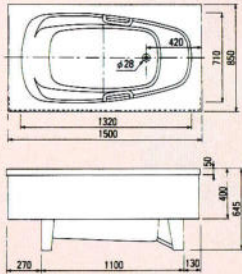

埋込式1方半エプロン(右・左有)
KD1-202 ¥78,500
開口900×奥行700×高さ650^{mm}(満水量260ℓ)
KD1-203 ¥87,000
開口1050×奥行700×高さ630^{mm}(満水量295ℓ)

据置式1方全エプロン(右・左有)
KD1-301 ¥74,000
開口800×奥行700×高さ645^{mm}(満水量230ℓ)
KD1-302 ¥83,000
開口900×奥行700×高さ650^{mm}(満水量260ℓ)

■ノーエプロン

ノーエプロン
KD-102 ¥70,000
開口900×奥行700×高さ650^{mm}(満水量260ℓ)
KD-103 ¥75,500
開口1050×奥行700×高さ630^{mm}(満水量295ℓ)

■ステンレス浴槽別売品

フロアタ

D-800I	765×680	¥5,400
D-900I	865×680	¥5,900
D-1050I	1035×680	¥7,000
D-1100I	1065×700	¥7,400
D-1200I	1170×700	¥7,900
D-1400I	1370×740	¥9,600
D-1400IW (ワイド)	1370×870	¥11,700
D-1500I	1470×820	¥13,000

接続金具
¥3,600

■ステンレス浴槽図面

デラックスバス 1500^{mm}(右排水)

和洋折衷埋込式2方半エプロン 1400^{mm}(右排水)

和洋折衷埋込式2方半エプロン 1200^{mm}・1100^{mm}(右排水)

据置式全エプロン 1050・900・800^{mm}(右排水)

据置式半エプロン 1050・900・800^{mm}(右排水)

※Aは1050タイプ、Bは900タイプ、Cは800タイプの寸法です。

ノーエプロン 1050・900^{mm}(右排水)

※Aは1050タイプ、Bは900タイプの寸法です。

※Aは1200タイプ、Bは1100タイプの寸法です。

Cは800タイプの寸法です。

大型ステンレス浴槽

※大型ステンレス浴槽のご相談、お問い合わせは弊社係員におたずね下さい。

■腰掛け、気泡装置、手すり付大型浴槽

間口 5,000^{mm}
奥行 3,500^{mm}
深さ 650^{mm}