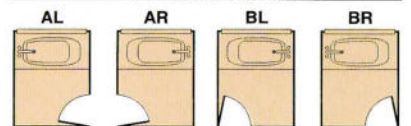

ドア取付位置(框戸)

※写真は1616タイプです。
※写真はオプションとして、
浴槽パールアイボリー(⊕¥30,000)、
排水ステンレスふた(⊕¥4,800)、
ニギリバーI型(⊕¥15,000)がセットされています。