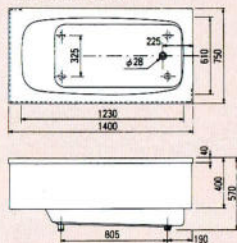

■ノーエプロン

ノーエプロン
KD-102 ¥70,000
開口900×奥行700×高さ650^{mm}(満水量260ℓ)
KD-103 ¥75,500
開口1050×奥行700×高さ630^{mm}(満水量295ℓ)

■ステンレス浴槽別売品

フロアタ

D-800I	765×680	¥5,400
D-900I	865×680	¥5,900
D-1050I	1035×680	¥7,000
D-1100I	1065×700	¥7,400
D-1200I	1170×700	¥7,900
D-1400I	1370×740	¥9,600
D-1400IW (ワイド)	1370×870	¥11,700
D-1500I	1470×820	¥13,000

接続金具
¥3,600

■ステンレス浴槽図面

デラックスバス 1500^{mm}(右排水)

和洋折衷埋込式2方半エプロン 1400^{mm}(右排水)

和洋折衷埋込式2方半エプロン 1200^{mm}・1100^{mm}(右排水)

据置式全エプロン 1050・900・800^{mm}(右排水)

据置式半エプロン 1050・900・800^{mm}(右排水)

※Aは1050タイプ、Bは900タイプ、Cは800タイプの寸法です。

ノーエプロン 1050・900^{mm}(右排水)

※Aは1050タイプ、Bは900タイプの寸法です。

※Aは1200タイプ、Bは1100タイプの寸法です。

Cは800タイプの寸法です。

大型ステンレス浴槽

※大型ステンレス浴槽のご相談、お問い合わせは弊社係員におたずね下さい。

■腰掛け、気泡装置、手すり付大型浴槽

間口 5,000^{mm}
奥行 3,500^{mm}
深さ 650^{mm}