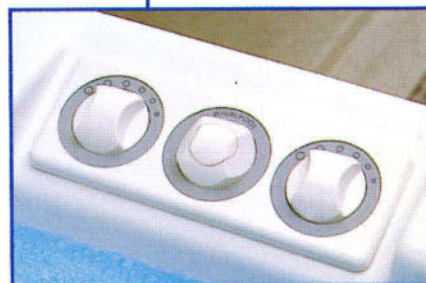

画期的な操作パネル

電気を使わず空気圧を利用したエアースイッチ。濡れた手でも安全に操作できます。

浴槽

肌あたりのやさしい曲線のフォルムに。底面には、安全性を考えて滑りどめを施しています。