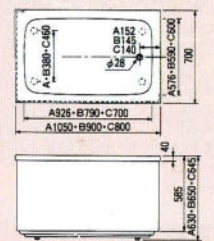

接続金具
¥3,600

■ステンレス浴槽図面

デラックスバス 1500^{mm}(右排水)

和洋折衷埋込式2方半エプロン 1400^{mm}(右排水)

和洋折衷埋込式2方半エプロン 1200^{mm}・1100^{mm}(右排水)

据置式全エプロン 1050・900・800^{mm}(右排水)

据置式半エプロン 1050・900・800^{mm}(右排水)

※Aは1050タイプ、Bは900タイプ、Cは800タイプの寸法です。

ノーエプロン 1050・900^{mm}(右排水)

※Aは1050タイプ、Bは900タイプの寸法です。

※Aは1200タイプ、Bは1100タイプの寸法です。

Cは800タイプの寸法です。

大型ステンレス浴槽

※大型ステンレス浴槽のご相談、お問い合わせは弊社係員におたずね下さい。

■腰掛け、気泡装置、手すり付大型浴槽

間口 5,000^{mm}
奥行 3,500^{mm}
深さ 650^{mm}