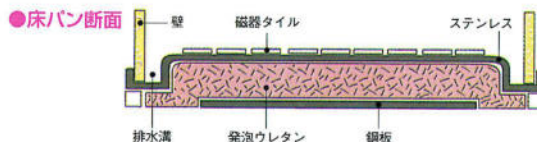

**ステンレス床パンに
磁器タイルを施した安全なフロア。**

ステンレスをプレス成型した床パンの上に、ノンスリップ加工を施した独自の磁器タイルを貼ってあり、優れた耐久性、堅牢性を実現し、素足への感触も素晴らしいフロアです。入浴中、足元の熱を逃がさない優れた保温性も見逃せません。