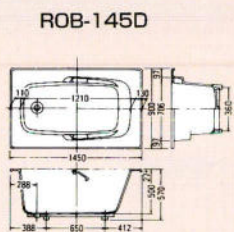

ロイヤルオニックスバス