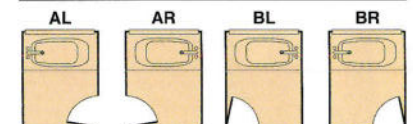

人造大理石浴槽

BSG-AKM1616 (1.25坪用)

標準セット価格(施工費別) ¥951,900

寒冷地仕様 ¥976,200

BSG-AKM1620 (1.25坪用)

標準セット価格(施工費別) ¥1,184,900

寒冷地仕様 ¥1,209,200

ドア取付位置(框戸)