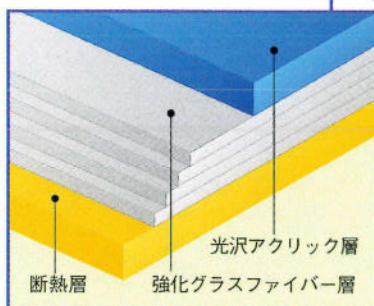

ジャクージならではの高性能を随所に採用。

噴出口

前後に6カ所の噴出口を設置。噴射方向は、バスに入ったまま好みの位置に調節できます。

浴槽

肌あたりのやさしい曲線のフォルムに。底面には、安全性を考えて滑りどめを施しています。

浴槽材質

高級感があって、肌ざわりもなめらか。耐熱性（24時間バスにも最適）、耐蝕性、施工性にも優れた新素材、アクリックを採用。

モーター

3重の防振ゴム等の防振設計により、気になる騒音をセーブ。しかも経済性に優れ、消費電力410Wと扇風機並みです。

画期的な操作パネル

電気を使わず空気圧を利用したエアースイッチ。濡れた手でも安全に操作できます。

日本で「ジャグジー」と呼べるのは「ジャクージバス」だけです。

驚異のハイパワージェット。

泡や渦が多ければ多いほど、マッサージ効果は向上します。ジャクージは、あらゆる方向から大量に空気と水を混合し、豊かな渦流を作り出します。少量の空気を水流に注入する他メーカー製品との差は一目瞭然というわけです。

1. パワー比較

同一条件下で業界各社の主要ジェット・システムを比較。その結果、ジャクージの卓越したハイパワー性能が証明されました。

2. 気泡比較

特殊ポンプの働きによって高圧水流に強力な回転が加えられ、直径わずか2ミリという小さな気泡を生み出します。

3. 水流特性

6カ所の噴出口から、柔らかな泡で幅広い円形パターンの水流を作り出し、体全体をやさしくマッサージします。

ジャクージによる保温効果。

同条件下(水温40℃、入浴時間7分)においての、一般浴槽(ノンジェット)とジャクージウォールバスとの入浴後の体温変化を比較した結果、ジャクージの保温効果が優れていることが証明されました。