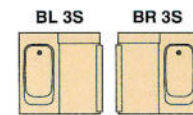

排水ステンレスふた(⊕¥4,800)が
セットされています。

■天然みかげ石・大型収納付ミラー・3枚引戸仕様

洗場カウンターカラー

ダークグレー アイボリー

人造大理石浴槽

BSG-AKQ1620 (1.25坪用)

標準セット価格(施工費別) ¥1,923,000

寒冷地仕様 ¥1,956,500

BSG-AKQ1616 (1坪用)

標準セット価格(施工費別) ¥1,563,000

寒冷地仕様 ¥1,586,500

ドア取付位置(3枚引戸)

※写真は1620タイプです。
 ※写真はオプションとして、
 ニギリバー1型(Ⓢ¥15,000)・L型(Ⓢ¥28,000)、
 シャワーバー(Ⓢ¥8,000)、
 壁付水栓(Ⓢ¥2,400)がセットされています。

■ステンレスパネル鏡面石目柄・大型収納付ミラー・框戸仕様