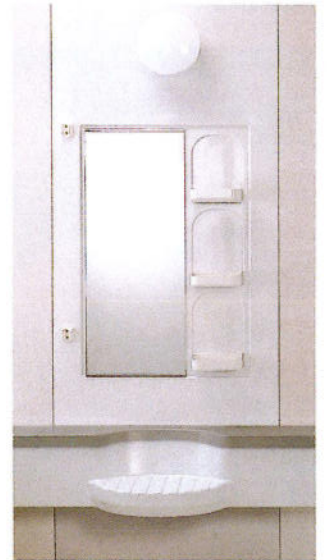

美しい。すっきり

ゆとりと開放感が違う 豪華なドーム天井。

ひときわ伸びやかな広がりを出す、ドーム天井を採用しました。開放感につつまれて、ゆとりとくつろげます。
※高さ寸法が足りないときや乾燥換気扇をご使用の場合は、フラット天井仕様になります。

入浴グッズをすっきり整頓、 機能的な収納力が自慢。

収納化粧ボックスは、シャンプーなどの小物類がすっきりと使いやすく整理できる大型サイズ。お好みに応じて、インテリア性の高いファッションミラータイプも選べます。

ファッションミラー

大型収納付ミラー

いつまでも美しく心地よく。 高級感漂う新素材構造の壁パネル。

美しく、耐久性や保温性にも優れた新素材構造の壁パネル。高級感あふれる5タイプの中から、ご家族のセンスやライフスタイルに合わせて、お気に入りの柄をお選びください。

壁パネル/ステンレス
鏡面モダン柄

壁パネル/ステンレス
鏡面石目柄 (ベージュ)

壁パネル/ステンレス
鏡面ひのき柄

壁パネル/ステンレス
みかげ石柄

壁パネル/ステンレス
大理石柄

浴室全体をやさしく照らす、 安らぎ感じっぱいの照明。

浴室内の明るさを均一に保ちながら、手元もしっかりと照らすので安心。ほどよい光が、リラックス感を深めます。

清潔。やっぱり

浴室の壁面には衛生的で お手入れが簡単な清潔素材を採用。

壁の表面に、お手入れが簡単な素材を施し、優れたメンテナンス性を実現しています。見た目にも清潔感あふれる質感で、バスタイムはいつも爽やか。温性、メンテナンス性に優れています。