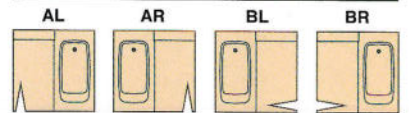

ステンレス浴槽

BSG-BKM1620 (1.25坪用)

標準セット価格(施工費別) ¥1,100,000

寒冷地仕様 ¥1,123,500

BSG-BKM1616 (1坪用)

標準セット価格(施工費別) ¥846,000

寒冷地仕様 ¥869,500

BSG-BKM1216 (0.75坪用)

標準セット価格(施工費別) ¥695,000

寒冷地仕様 ¥719,500

ドア取付位置