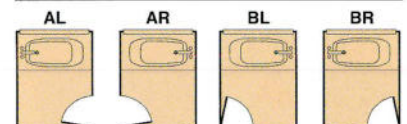

BSG-EKM1620 (1.25坪用)

標準セット価格(施工費別) ¥1,069,900

寒冷地仕様 ¥1,094,200

ドア取付位置(框戸)