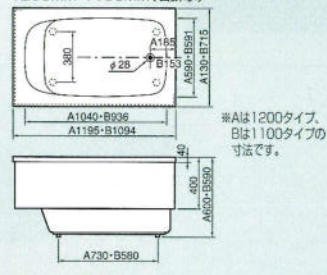

¥165,000

間口1200×奥行750×高さ580mm
容量:250ℓ・肘掛け付
カラー:ピンク・アイボリー・グリーン・ダークグレー

■カラー

ピンクP

グリーンG

アイボリーA

ダークグレーD

■ステンレス浴槽図面

デラックスバス
1500mm(右排水)

和洋折衷埋込式2方半エプロン
1400mm(右排水)

和洋折衷埋込式2方半エプロン
1200mm・1100mm(右排水)

※Aは1200タイプ、
Bは1100タイプの
寸法です。

据置式全エプロン
1050・900・800mm(右排水)

※Cは800タイプの寸法です。

据置式半エプロン
1050・900・800mm(右排水)

※Aは1050タイプ、Bは900タイプ、
Cは800タイプの寸法です。