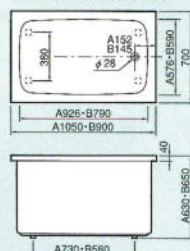

デラックスバス
1500mm(右排水)

和洋折衷埋込式2方半エプロン
1400mm(右排水)

和洋折衷埋込式2方半エプロン
1200mm・1100mm(右排水)

※Aは1200タイプ、
Bは1100タイプの
寸法です。

据置式全エプロン
1050・900・800mm(右排水)

※Cは800タイプの寸法です。

据置式半エプロン
1050・900・800mm(右排水)

※Aは1050タイプ、Bは900タイプ、
Cは800タイプの寸法です。

ノーエプロン
1050・900mm(右排水)

※Aは1050タイプ、Bは900タイプの
寸法です。

■フロタ

D-800I	765×680	¥5,400
D-900I	865×680	¥5,900
D-1050I	1035×680	¥7,000
D-1100I	1065×700	¥7,400
D-1200I	1170×700	¥7,900
D-1400I	1370×740	¥9,600
D-1400IW(ワイド)	1370×870	¥11,700
D-1500I	1470×820	¥13,000