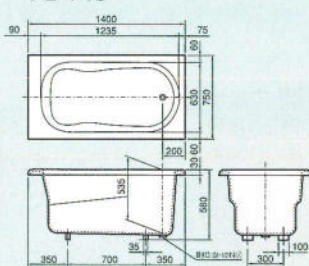

デラックスバス
1500mm(右排水)

和洋折衷埋込式2方半エプロン
1400mm(右排水)

和洋折衷埋込式2方半エプロン
1200mm・1100mm(右排水)

※Aは1200タイプ、
Bは1100タイプの
寸法です。

据置式全エプロン
1050・900・800mm(右排水)

※Cは800タイプの寸法です。

据置式半エプロン
1050・900・800mm(右排水)

※Aは1050タイプ、Bは900タイプ、
Cは800タイプの寸法です。

ノーエプロン
1050・900mm(右排水)

※Aは1050タイプ、Bは900タイプの
寸法です。

■フロタ

D-800I	765×680	¥5,400
D-900I	865×680	¥5,900
D-1050I	1035×680	¥7,000
D-1100I	1065×700	¥7,400
D-1200I	1170×700	¥7,900
D-1400I	1370×740	¥9,600
D-1400IW(ワイド)	1370×870	¥11,700
D-1500I	1470×820	¥13,000

接続金具 ¥3,600

■パリッシュバス図面

PB-140D

PB-140

PB-120

大型ステンレス浴槽

ステンレスの特性や加工技術を生かして、レジャー建設をはじめ、保養、福祉などの施設に対応した大型ステンレス浴槽を数多く納入させていただき、大変ご好評をいただいています。

■ 腰掛け、気泡装置、手すり付大型浴槽

間口 5,000mm
奥行 3,500mm
深さ 650mm

■ 階段、踏段、手すり付大型浴槽

間口 4,500mm
奥行 2,500mm
深さ 650mm

■ 半円形踏段、スベリ止め付大型浴槽

間口 5,500mm
奥行 3,500mm
深さ 700mm

※大型ステンレス浴槽のご相談、お問い合わせは弊社係員におたずね下さい。