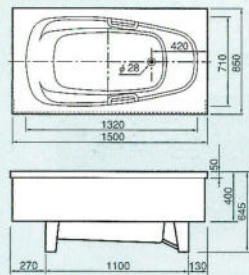

¥165,000

間口1200×奥行750×高さ580mm
容量:250ℓ・肘掛け付
カラー:ピンク・アイボリー・グリーン・ダークグレー

■カラー

ピンクP

グリーンG

アイボリーA

ダークグレーD

■ステンレス浴槽図面

デラックスバス
1500mm(右排水)

和洋折衷埋込式2方半エプロン
1400mm(右排水)

和洋折衷埋込式2方半エプロン
1200mm・1100mm(右排水)

※Aは1200タイプ、
Bは1100タイプの
寸法です。

据置式全エプロン
1050・900・800mm(右排水)

※Cは800タイプの寸法です。

据置式半エプロン
1050・900・800mm(右排水)

※Aは1050タイプ、Bは900タイプ、
Cは800タイプの寸法です。