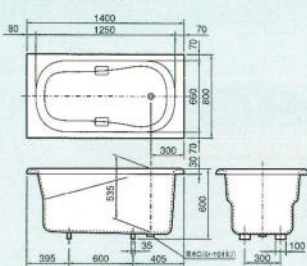

デラックスバス
1500mm(右排水)

和洋折衷埋込式2方半エプロン
1400mm(右排水)

和洋折衷埋込式2方半エプロン
1200mm・1100mm(右排水)

※Aは1200タイプ、
Bは1100タイプの
寸法です。

据置式全エプロン
1050・900・800mm(右排水)

※Cは800タイプの寸法です。

据置式半エプロン
1050・900・800mm(右排水)

※Aは1050タイプ、Bは900タイプ、
Cは800タイプの寸法です。

ノーエプロン
1050・900mm(右排水)

※Aは1050タイプ、Bは900タイプの
寸法です。

■フロタ

D-800I	765×680	¥5,400
D-900I	865×680	¥5,900
D-1050I	1035×680	¥7,000
D-1100I	1065×700	¥7,400
D-1200I	1170×700	¥7,900
D-1400I	1370×740	¥9,600
D-1400IW(ワイド)	1370×870	¥11,700
D-1500I	1470×820	¥13,000

接続金具 ¥3,600

■パリッシュバス図面

PB-140D

PB-140

PB-120

大型ステンレス浴槽

ステンレスの特性や加工技術を生かして、レジャー建設をはじめ、保養、福祉などの施設に対応した大型ステンレス浴槽を数多く納入させていただき、大変ご好評をいただいています。

■ 腰掛け、気泡装置、手すり付大型浴槽

間口 5,000mm
奥行 3,500mm
深さ 650mm

■ 階段、踏段、手すり付大型浴槽

間口 4,500mm
奥行 2,500mm
深さ 650mm

■ 半円形踏段、スベリ止め付大型浴槽

間口 5,500mm
奥行 3,500mm
深さ 700mm

※大型ステンレス浴槽のご相談、お問い合わせは弊社係員におたずね下さい。