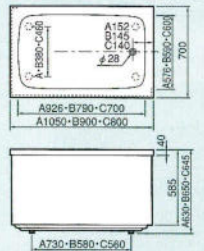

デラックスバス
1500mm(右排水)

和洋折衷埋込式2方半エプロン
1400mm(右排水)

和洋折衷埋込式2方半エプロン
1200mm・1100mm(右排水)

※Aは1200タイプ、
Bは1100タイプの
寸法です。

据置式全エプロン
1050・900・800mm(右排水)

※Cは800タイプの寸法です。

据置式半エプロン
1050・900・800mm(右排水)

※Aは1050タイプ、Bは900タイプ、
Cは800タイプの寸法です。

ノーエプロン
1050・900mm(右排水)

※Aは1050タイプ、Bは900タイプの
寸法です。

■フロタ

D-800I	765×680	¥5,400
D-900I	865×680	¥5,900
D-1050I	1035×680	¥7,000
D-1100I	1065×700	¥7,400
D-1200I	1170×700	¥7,900
D-1400I	1370×740	¥9,600
D-1400IW(ワイド)	1370×870	¥11,700
D-1500I	1470×820	¥13,000