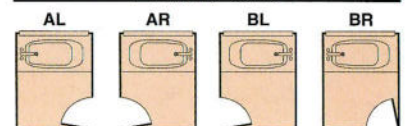

大型収納付ミラー仕様

BSG-GKM1616 (1坪用)

標準セット価格 (施工費別) ¥1,445,000

BSG-GKM1620 (1.25坪用)

標準セット価格 (施工費別) ¥1,677,000

ドア取付位置 (框戸)