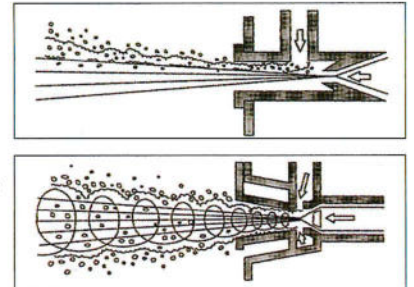

ジャクージならではの高性能を随所に採用。

噴出口

前後に6カ所の噴出口を設置。噴射方向は、バスに入ったまま好みの位置に調節できます。

浴槽

肌あたりのやさしい曲線のフォルムに。底面には、安全性を考えて滑りどめを施しています。

浴槽材質

高級感があって、肌ざわりもなめらか。耐熱性（24時間バスにも最適）、耐蝕性、施工性にも優れた新素材、アクリックを採用。

モーター

3重の防振ゴム等の防振設計により、気になる騒音をセーブ。しかも経済性に優れ、消費電力410Wと扇風機並みです。

画期的な操作パネル

電気を使わず空気圧を利用したエアースイッチ。濡れた手でも安全に操作できます。

日本で「ジャグジー」と呼べるのは「ジャクージバス」だけです。

驚異のハイパワージェット。

泡や渦が多ければ多いほど、マッサージ効果は向上します。ジャクージは、あらゆる方向から大量に空気と水を混合し、豊かな渦流を作り出します。少量の空気を水流に注入する他メーカー製品との差は一目瞭然というわけです。

1. パワー比較

同一条件下で業界各社の主要ジェット・システムを比較。その結果、ジャクージの卓越したハイパワー性能が証明されました。

2. 気泡比較

特殊ポンプの働きによって高圧水流に強力な回転が加えられ、直径わずか2ミリという小さな気泡を生み出します。

3. 水流特性

6カ所の噴出口から、柔らかな泡で幅広い円形パターンの水流を作り出し、体全体をやさしくマッサージします。

ジャクージによる保温効果。

同条件下(水温40℃、入浴時間7分)においての、一般浴槽(ノンジェット)とジャクージウォールバスとの入浴後の体温変化を比較した結果、ジャクージの保温効果が優れていることが証明されました。