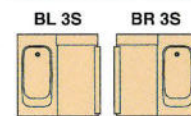

BSG-EFM1620 (1.25坪用)

標準セット価格(施工費別) ¥1,159,000

寒冷地仕様 ¥1,182,500

BSG-EFM1616 (1坪用)

標準セット価格(施工費別) ¥905,000

寒冷地仕様 ¥928,500

ドア取付位置(3枚引戸)

※写真は1620タイプです。
 ※写真はオプションとして、
 ニギリバー1型(⊕¥15,000)
 水栓(⊕¥9,000)がセットされています。