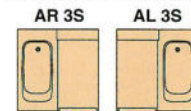

ニギリバーI型(⊕¥15,000)

壁付水栓(1616⊕¥32,400 1620⊕¥2,400)が
セットされています。

■ステンレスパネル鏡面石目柄・大型収納付ミラー・3枚引戸仕様

アクリルバス

BSG-EKM1620 (1.25坪用)

標準セット価格(施工費別) ¥1,117,000

寒冷地仕様 ¥1,140,500

ドア取付位置(3枚引戸)