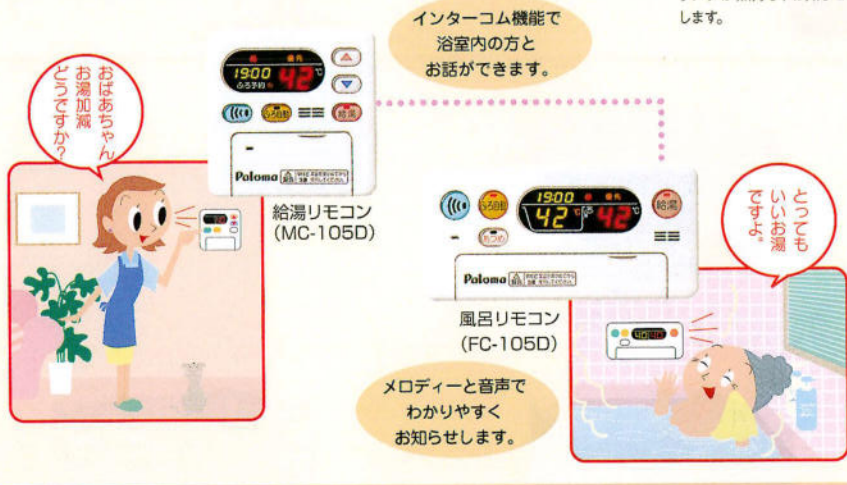

※1216タイプは床がフラット仕様ではありません。

※1216タイプは折戸が標準仕様となります。

System bathroom

給湯風呂システム(強制循環遠隔追焚式)

ベルグレース

給湯風呂システム(強制循環遠隔追焚式)

場所を選ばない設置フリータイプです。ポンプ内蔵で離れたところからでも追焚ができます。集合住宅にはもちろん戸建て住宅にも最適です。

業界初!「ボイス&インターホン」リモコン。

文字は明るいカラーで表示され、よく使うスイッチ部分は露出させてあるため、小さなお子さまからお年寄りまで、家族みんなにわかりやすく、使いやすくなっています。(MFC-105Dマルチセットをご利用ください。)

人と安心をつなぐインターコム機能

入浴中の事故防止に役立つ機能

- 入浴中のお年寄りの方と、リモコン越しに声をかけ合って安全を確認できます。
- スイッチをオンにしておくと音で浴室の様子がわかります。(モニター機能) ※モニター機能作動中はランプが点灯し、お知らせします。