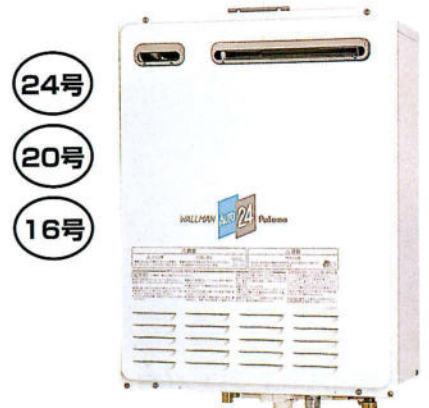

- ●世界初! 壁面火災防止装置を搭載。
- ●給湯側のみでなく、風呂側も「低Nox」を実現した、新開発バーナー。

- ●ボイス&インターホンリモコンタイプ
  マルチセット(MFC-105D) ..... ¥ 37,600

風呂リモコン (FC-105D)	¥19,800
別売り取付パイプセット TPST-2	¥1,200
給湯リモコン (MC-105D)	¥17,800

- ●スタンダードリモコン
  マルチセット(MFC-105) ..... ¥ 27,600
  (風呂リモコンのみでも使えます)
- 風呂リモコン(FC-105) ¥14,800
  別売り取付パイプセットTPST-2 ¥1,200
  給湯リモコン(MC-105) ¥12,800

〈屋外壁掛型・PS標準設置型〉

FH-241AWD (24~3号) 凍結予防ヒーター付
幅471×奥行195×高さ615mm

●ボイス&インターホンリモコンタイプ

本体価格	¥251,000
マルチセット(MFC-105D)	¥ 37,600
風呂リモコンケーブル(K-2C) 8m	¥ 1,600
給湯リモコンケーブル(K-2B) 8m	¥ 1,600
バスアダプター(BSAWD-S・L)	¥ 7,200
合計価格	¥299,000

●スタンダードリモコンタイプ

マルチセット(MFC-105)	¥ 27,600
マルチリモコン合計価格	¥289,000
風呂リモコン合計価格	¥274,600

BL認定品(本体価格¥2,000アップ)

FH-241AWDL

〈屋外壁掛型・PS標準設置型〉

FH-201AWD (20~3号) 凍結予防ヒーター付
幅471×奥行195×高さ615mm

●ボイス&インターホンリモコンタイプ

本体価格	¥222,000
マルチセット(MFC-105D)	¥ 37,600
風呂リモコンケーブル(K-2C) 8m	¥ 1,600
給湯リモコンケーブル(K-2B) 8m	¥ 1,600
バスアダプター(BSAWD-S・L)	¥ 7,200
合計価格	¥270,000

●スタンダードリモコンタイプ

マルチセット(MFC-105)	¥ 27,600
マルチリモコン合計価格	¥260,000
風呂リモコン合計価格	¥245,600

BL認定品(本体価格¥2,000アップ)

FH-201AWDL

〈屋外壁掛型・PS標準設置型〉

FH-161AWD (16~3号) 凍結予防ヒーター付
幅471×奥行195×高さ615mm

●ボイス&インターホンリモコンタイプ

本体価格	¥207,000
マルチセット(MFC-105D)	¥ 37,600
風呂リモコンケーブル(K-2C) 8m	¥ 1,600
給湯リモコンケーブル(K-2B) 8m	¥ 1,600
バスアダプター(BSAWD-S・L)	¥ 7,200
合計価格	¥255,000

●スタンダードリモコンタイプ

マルチセット(MFC-105)	¥ 27,600
マルチリモコン合計価格	¥245,000
風呂リモコン合計価格	¥230,600

BL認定品(本体価格¥2,000アップ)

FH-161AWDL

もっと素敵に、快適バスタイム。ひとつ上の高機能をご用意しました。