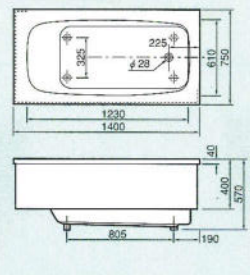

¥165,000

間口1200×奥行750×高さ580mm
容量:250ℓ・肘掛け付
カラー:ピンク・アイボリー・グリーン・ダークグレー

■カラー

ピンクP

グリーンG

アイボリーA

ダークグレーD

■ステンレス浴槽図面

デラックスバス
1500mm(右排水)

和洋折衷埋込式2方半エプロン
1400mm(右排水)

和洋折衷埋込式2方半エプロン
1200mm・1100mm(右排水)

※Aは1200タイプ、
Bは1100タイプの
寸法です。

据置式全エプロン
1050・900・800mm(右排水)

※Cは800タイプの寸法です。

据置式半エプロン
1050・900・800mm(右排水)

※Aは1050タイプ、Bは900タイプ、
Cは800タイプの寸法です。