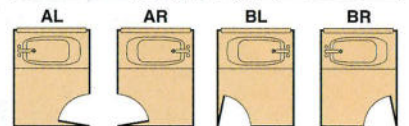

ドア取付位置(框戸)

※写真は1620タイプです。

※写真はオプションとして、

浴槽パールアイボリー(⊕¥30,000)、

ニギリバーI型(⊕¥15,000)

排水ステンレスふた(⊕¥4,800)が
セットされています。