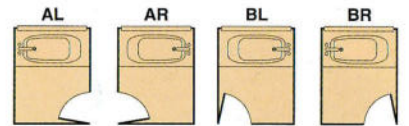

ドア取付位置(框戸)

※写真は1616タイプです。
 ※写真はオプションとして、
 浴槽パールアイボリー(⊕¥30,000)、
 排水ステンレスふた(⊕¥4,800)、
 ニギリバー1型(⊕¥15,000)がセットされています。

■ステンレスパネル鏡面モダン柄・大型収納付ミラー・框戸仕様

アクリルバス

BSG-EKM1616 (1坪用)

標準セット価格(施工費別) ¥788,000

寒冷地仕様 ¥811,500

BSG-EKM1620 (1.25坪用)

標準セット価格(施工費別) ¥1,042,000

寒冷地仕様 ¥1,065,500

ドア取付位置(框戸)

※写真は1616タイプです。

※写真はオプションとして、

浴槽パールアイボリー(⊕¥30,000)、

排水ステンレスふた(⊕¥4,800)、