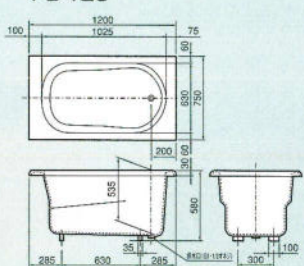

デラックスバス
1500mm(右排水)

和洋折衷埋込式2方半エプロン
1400mm(右排水)

和洋折衷埋込式2方半エプロン
1200mm・1100mm(右排水)

※Aは1200タイプ、
Bは1100タイプの
寸法です。

据置式全エプロン
1050・900・800mm(右排水)

※Cは800タイプの寸法です。

据置式半エプロン
1050・900・800mm(右排水)

※Aは1050タイプ、Bは900タイプ、
Cは800タイプの寸法です。

ノーエプロン
1050・900mm(右排水)

※Aは1050タイプ、Bは900タイプの
寸法です。

■フロタ

D-800I	765×680	¥5,400
D-900I	865×680	¥5,900
D-1050I	1035×680	¥7,000
D-1100I	1065×700	¥7,400
D-1200I	1170×700	¥7,900
D-1400I	1370×740	¥9,600
D-1400IW(ワイド)	1370×870	¥11,700
D-1500I	1470×820	¥13,000

接続金具 ¥3,600

■パリッシュバス図面

PB-140D

PB-140

PB-120

大型ステンレス浴槽

ステンレスの特性や加工技術を生かして、レジャー建設をはじめ、保養、福祉などの施設に対応した大型ステンレス浴槽を数多く納入させていただき、大変ご好評をいただいています。

■ 腰掛け、気泡装置、手すり付大型浴槽

間口 5,000mm
奥行 3,500mm
深さ 650mm

■ 階段、踏段、手すり付大型浴槽

間口 4,500mm
奥行 2,500mm
深さ 650mm

■ 半円形踏段、スベリ止め付大型浴槽

間口 5,500mm
奥行 3,500mm
深さ 700mm

※大型ステンレス浴槽のご相談、お問い合わせは弊社係員におたずね下さい。