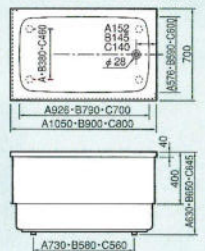

デラックスバス
1500mm(右排水)

和洋折衷埋込式2方半エプロン
1400mm(右排水)

和洋折衷埋込式2方半エプロン
1200mm・1100mm(右排水)

※Aは1200タイプ、
Bは1100タイプの
寸法です。

据置式全エプロン
1050・900・800mm(右排水)

※Cは800タイプの寸法です。

据置式半エプロン
1050・900・800mm(右排水)

※Aは1050タイプ、Bは900タイプ、
Cは800タイプの寸法です。

ノーエプロン
1050・900mm(右排水)

※Aは1050タイプ、Bは900タイプの
寸法です。

■フロタ

D-800I	765×680	¥5,400
D-900I	865×680	¥5,900
D-1050I	1035×680	¥7,000
D-1100I	1065×700	¥7,400
D-1200I	1170×700	¥7,900
D-1400I	1370×740	¥9,600
D-1400IW(ワイド)	1370×870	¥11,700
D-1500I	1470×820	¥13,000