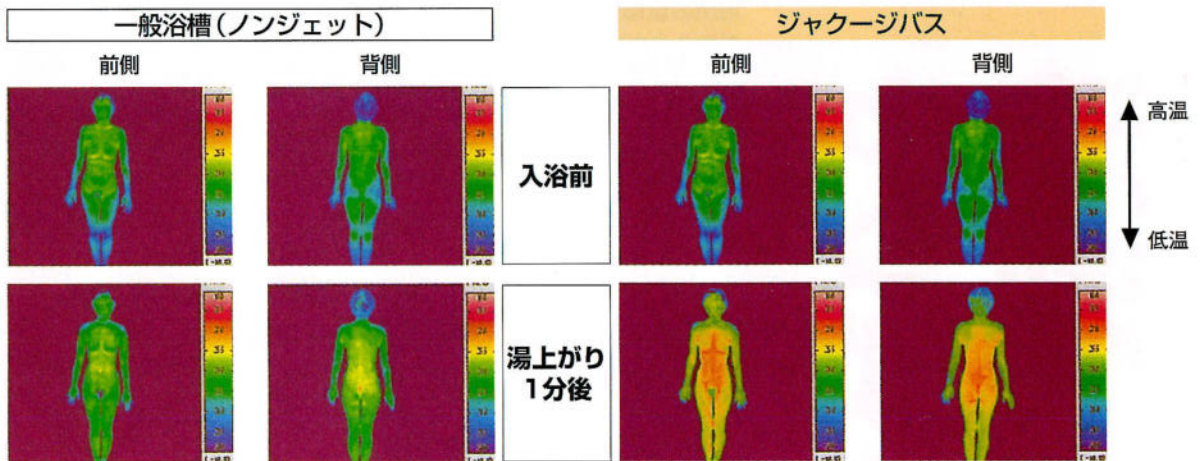

1. パワー比較

同一条件下で業界各社の主要ジェット・システムを比較。その結果、ジャクージの卓越したハイパワー性能が証明されました。

2. 気泡比較

特殊ポンプの働きによって高圧水流に強力な回転が加えられ、直径わずか2ミリという小さな気泡を生み出します。

3. 水流特性

6カ所の噴出口から、柔らかな泡で幅広い円形パターンの水流を作り出し、体全体をやさしくマッサージします。

ジャクージによる保温効果。

同条件下(水温40℃、入浴時間7分)においての、一般浴槽(ノンジェット)とジャクージウォールバスとの入浴後の体温変化を比較した結果、ジャクージの保温効果が優れていることが証明されました。