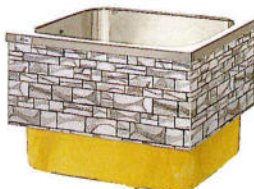

デラックスタイプ

■洋風式1方エプロン

HEA-1501 受注生産 ¥280,000
 間口1500×奥行850×高さ645mm (満水量300ℓ)

HEW-1501 受注生産 ¥280,000
 間口1500×奥行850×高さ645mm (満水量300ℓ)

エッチングエプロン

■埋込式2方半エプロン(右・左有)

KD₂-201 ¥76,000
 間口800×奥行700×高さ645mm (満水量240ℓ)

KD₂-202 ¥83,000
 間口900×奥行700×高さ650mm (満水量260ℓ)