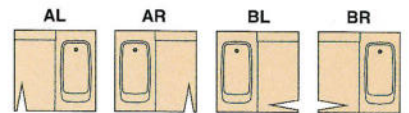

アクリルバス

BSG-EKM1216 (0.75坪用)

標準セット価格(施工費別) ¥651,500

寒冷地仕様 ¥675,000

ドア取付位置

※1216タイプは床がフラット仕様ではありません。