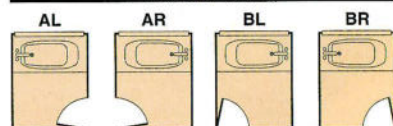

ドア取付位置(框戸)

※写真は1616タイプです。
※写真はオプションとして、
ニギリバーI型(⊕¥15,000)・L型(⊕¥28,000)、
シャワーバー(⊕¥8,000)、
壁付水栓(⊕¥2,400)がセットされています。