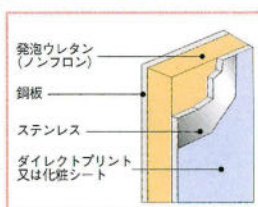

安全のために、浴槽に腰掛けスペースを設けました。お年寄りの方も安心して出入りできます。

**スリップ防止に配慮した
安心仕様の浴槽。**

安全性を考えて、浴槽の底にスリップ防止のための気配り仕様を採用。ゆるやかな凹凸が滑り止め効果を発揮し、出入りする際の安心感を高めます。

強とことん

水漏れをシャットアウト。安心の二重パン構造。

二重構造の防水パンで、浴槽全体をしっかりガード。万一、水漏れが起ころうとしても安心です。また、浴室全体を支える脚は、耐久性に優れたステンレスを採用し、快適さを土台からがっちり支えます。

**ステンレス床パンに
磁器タイルを施した安全なフロア。**

ステンレスをプレス成型した床パンの上に、ノンスリップ加工を施した独自の磁器タイルを貼ってあり、優れた耐久性、堅牢性を実現し、素足への感触も素晴らしいフロアです。入浴中、足元の熱を逃がさない優れた保温性も見逃せません。

ステンレス壁パネル

頑強なサンドイッチ構造で耐久性をアップ。

目に見えない部分にもこだわり、耐久性を向上させています。環境にやさしいノンフロンウレタンフォームを、ステンレスでサンドイッチ構造にした堅牢な壁パネルです。