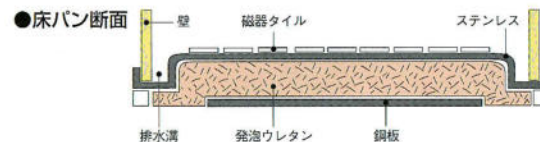

くつろぎの深さが違います。こだわり多彩に、ベルグレースの上質設計。

安心。もちろん

**温かく滑りにくく
つまづきの心配もなく…。
思いやりがいっぱい。**

脱衣所と浴室の床は、足元が安心なフラット設計。洗い場のフロア部分は、ステンレスパンの上に磁気タイルを貼って滑りにくくし、安全性に配慮しています。さらに、裏面にはウレタンフォームを注入発泡して保温性を高め、不快なひんやり感を解消しています。

**洗髪や洗顔の際に
ラクな姿勢で洗える
便利なスペース。**

洗髪や洗顔は、体に負担をかけずにゆったりと。洗い場も広びろと使える便利な洗面器置きスペースです。

**開けるとフラット、
閉めると段差ができて
水漏れを防ぐ出入口。**

浴室の出入口は、つまづきを解消したフラット設計。ドアを閉めると自動的に段差ができ、浴室内の水が外に漏れないように工夫されています。

**出入りの際に
負担のない安心の
腰掛けスペース。**

安全のために、浴槽に腰掛けスペースを設けました。お年寄りの方も安心して出入りできます。

**スリップ防止に配慮した
安心仕様の浴槽。**

安全性を考えて、浴槽の底にスリップ防止のための気配り仕様を採用。ゆるやかな凹凸が滑り止め効果を発揮し、出入りする際の安心感を高めます。

強とことん

水漏れをシャットアウト。安心の二重パン構造。

二重構造の防水パンで、浴槽全体をしっかりガード。万一、水漏れが起ころうとしても安心です。また、浴室全体を支える脚は、耐久性に優れたステンレスを採用し、快適さを土台からがっちり支えます。

**ステンレス床パンに
磁器タイルを施した安全なフロア。**

ステンレスをプレス成型した床パンの上に、ノンスリップ加工を施した独自の磁器タイルを貼ってあり、優れた耐久性、堅牢性を実現し、素足への感触も素晴らしいフロアです。入浴中、足元の熱を逃がさない優れた保温性も見逃せません。

ステンレス壁パネル

頑強なサンドイッチ構造で耐久性をアップ。

目に見えない部分にもこだわり、耐久性を向上させています。環境にやさしいノンフロンウレタンフォームを、ステンレスでサンドイッチ構造にした堅牢な壁パネルです。

**頑丈な浴槽素材の採用で
美しさいつまでも。**

浴槽素材は、強固なアクリル人造大理石とアクリルバスの2種類。キズにも強く、美しい質感とやさしい肌ざわりがいつまでも長持ちします。

システムバスルーム ベルグレース