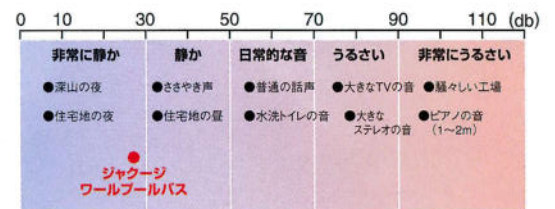

音のプライバシーにも配慮した静音設計。

独自の技術で、騒音問題もクリア。階下暗騒音19db(デシベル)の時、ジャクージ作動騒音22db以下と、住宅地の深夜程度の静かさに抑えていますから、いつでも気がねなく安心してご使用いただけます。