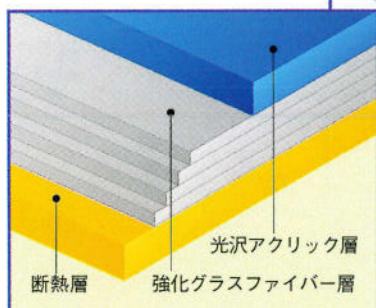

ジャクージならではの高性能を随所に採用。

噴出口

前後に6カ所の噴出口を設置。噴射方向は、バスに入ったままお好みの位置に調節できます。

浴槽

肌あたりのやさしい曲線のフォルムに。底面には、安全性を考慮して滑りどめを施しています。

浴槽材質

高級感があって、肌ざわりもなめらか。耐熱性（24時間バスにも最適）、耐蝕性、施工性にも優れた新素材、アクリックを採用。

モーター

1. パワー比較

同一条件下で業界各社の主要ジェット・システムを比較。その結果、ジャクージの卓越したハイパワー性能が証明されました。

2. 気泡比較

特殊ポンプの働きによって高圧水流に強力な回転が加えられ、直径わずか2ミリという細かな気泡を生み出します。

3. 水流特性

6カ所の噴出口から、柔らかな泡で幅広い円形パターンの水流を作り出し、体全体をやさしくマッサージします。

ジャクージによる保温効果。

同条件下(水温40℃、入浴時間7分)においての、一般浴槽(ノンジェット)とジャクージウォールプールバスとの入浴後の体温変化を比較した結果、ジャクージの保温効果が優れていることが証明されました。