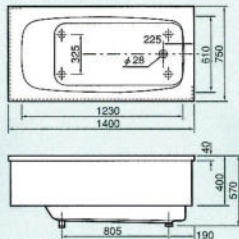

¥165,000

間口1200×奥行750×高さ580mm
容量: 250ℓ・肘掛け付
カラー: ピンク・アイボリー・グリーン・ダークグレー

■ステンレス浴槽図面

デラックスバス

1500mm (右排水)

和洋折衷埋込式2方半エプロン

1400mm (右排水)

和洋折衷埋込式2方半エプロン

1200mm・1100mm (右排水)

据置式全エプロン

1050・900・800mm (右排水)

※Cは800タイプの寸法です。

据置式半エプロン

1050・900・800mm (右排水)

※Aは1050タイプ、Bは900タイプ、Cは800タイプの寸法です。

ノーエプロン

1050・900mm (右排水)

※Aは1050タイプ、Bは900タイプの寸法です。

■フロフタ

D-800I	765×680	¥5,400
D-900I	865×680	¥5,900
D-1050I	1035×680	¥7,000
D-1100I	1065×700	¥7,400
D-1200I	1170×700	¥7,900
D-1400I	1370×740	¥9,600
D-1400IW (ワイド)	1370×870	¥11,700
D-1500I	1470×820	¥13,000