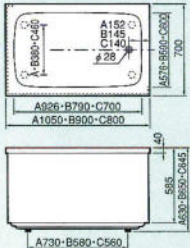

¥165,000

間口1200×奥行750×高さ580mm
容量: 250ℓ・肘掛け付
カラー: ピンク・アイボリー・グリーン・ダークグレー

■ステンレス浴槽図面

デラックスバス

1500mm (右排水)

和洋折衷埋込式2方半エプロン

1400mm (右排水)

和洋折衷埋込式2方半エプロン

1200mm・1100mm (右排水)

据置式全エプロン

1050・900・800mm (右排水)

※Cは800タイプの寸法です。

据置式半エプロン

1050・900・800mm (右排水)

※Aは1050タイプ、Bは900タイプ、Cは800タイプの寸法です。

ノーエプロン