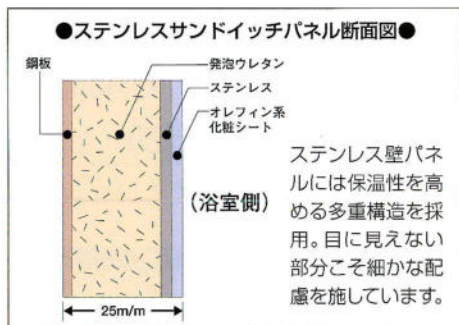

■人造大理石浴槽

容量260L (1620・1616用)
※ハンドグリップ、ヘッドレスト、スベリ止め付

アイボリー

ダークグレー

ピンク

グリーン

■アクリル浴槽【半身浴】

容量275L (1616・1620用)
※ハンドグリップ、スベリ止め、ポップアップ排水栓付

アイボリー

ピンク

グリーン

■人造大理石浴槽【半身浴】

容量295L (1616・1620用)
※ハンドグリップ、スベリ止め、ポップアップ排水栓付

石目グレー

石目ベージュ

壁

清潔、しかも手入れ簡単なステンレスにオレフィン系化粧シートを施した鏡面壁パネル。

表面にオレフィン系鏡面化粧シートを施したステンレスパネルは清潔で、独自の質感に加え、耐久性、保温性などのメリットも多彩。さらに、施工、加工、メンテナンスなどの点においても非常に優れた素材です。

みかげ石柄

みかげ石柄(ストライプ付)

大理石柄

オリオンベージュ

オリオングレー

化粧ボックス