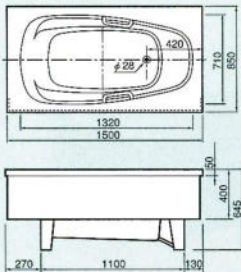

■ステンレス浴槽図面

デラックスバス

1500mm (右排水)