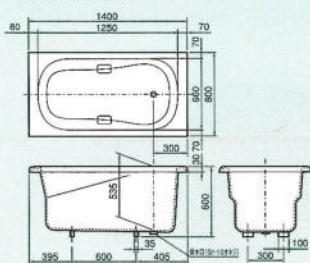

1200mm・1100mm (右排水)

据置式全エプロン

1050・900・800mm (右排水)

※Cは800タイプの寸法です。

据置式半エプロン

1050・900・800mm (右排水)

※Aは1050タイプ、Bは900タイプ、Cは800タイプの寸法です。

ノーエプロン

1050・900mm (右排水)

※Aは1050タイプ、Bは900タイプの寸法です。

■フロフタ

D-800I	765×680	¥5,400
D-900I	865×680	¥5,900
D-1050I	1035×680	¥7,000
D-1100I	1065×700	¥7,400
D-1200I	1170×700	¥7,900
D-1400I	1370×740	¥9,600
D-1400IW (ワイド)	1370×870	¥11,700
D-1500I	1470×820	¥13,000

接続金具 ¥3,600

■パリッシュバス図面

PB-140D

PB-140

PB-120

大型ステンレス浴槽

ステンレスの特性や加工技術を生かして、レジャー建設をはじめ、保養、福祉などの施設に対応した大型ステンレス浴槽を数多く納入させていただき、大変ご好評をいただいています。

■ 腰掛け、気泡装置、手すり付大型浴槽

間口 5,000mm
奥行 3,500mm
深さ 650mm

■ 階段、踏段、手すり付大型浴槽

間口 4,500mm
奥行 2,500mm
深さ 650mm

浴槽
人造大理石浴槽・大型ステンレス浴槽

■ 半円形踏段、スベリ止め付大型浴槽

間口 5,500mm
奥行 3,500mm
深さ 700mm

※大型ステンレス浴槽のご相談、お問い合わせは弊社係員におたずね下さい。