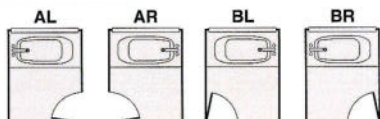

System bathroom

ベルフローラ

パネル ◆ ステンレス(オリオングレー)

浴槽 ◆ 人造大理石

1616

BSF-ATM1616

写真セット価格(施工費別) ¥886,000

標準セット価格

☐ 窓ナシ・カマチ戸タイプ

BSF-ATM1620 ¥1,010,000

BSF-ATM1616 ¥843,000

☐ ワイド窓・カマチ戸タイプ

BSF-ATM1620 ¥1,023,000

BSF-ATM1616 ¥856,000

ドア取付位置

※写真はオプションとしてニギリバー I 型(¥12,000)がセットされています。