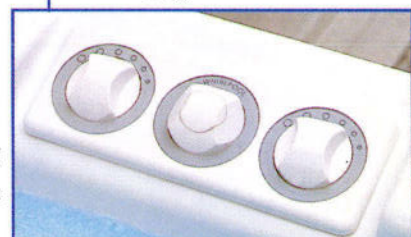

画期的な操作パネル

電気を使わず空気圧を利用したエアースイッチ。濡れた手でも安全に操作できます。