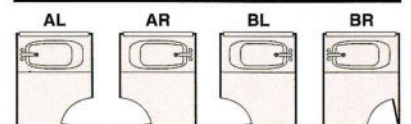

BSG-GFM1616 (1坪用)

標準セット価格(施工費別) ¥1,565,000

ドア取付位置(3枚引戸)

BL 3S

BR 3S

■ステンレスパネルみかげ石柄・大型収納付ミラー・框戸仕様

※写真は1616タイプです。
 ※写真はオプションとして、浴槽側水栓 (㊦¥8,000)、ニギリバーI型 (㊦¥15,000)、
 排水ステンレスフタ (㊦¥4,800) がセットされています。

システムバスルーム
ベルグレース

大型収納付ミラー仕様

BSG-GKM1616 (1坪用)

標準セット価格(施工費別) ¥1,445,000

BSG-GKM1620 (1.25坪用)

標準セット価格(施工費別) ¥1,677,000

ドア取付位置(框戸)

浴槽はいつまでも強く美しく。これからのお手入れは、これでラクラク。

身体の冷えは、さまざまな疾病や体調不良の原因です。身体が冷えると代謝が悪くなり、毒素がどんどん溜まっていきます。この体内の毒素を出す手軽で効果的な健康法が半身浴です。正しい半身浴の基本は、38度から40度程度のぬるめのお湯に、いつも胸から下だけをお湯につけるようにすること。20～30分で身体が芯からあたたまります。