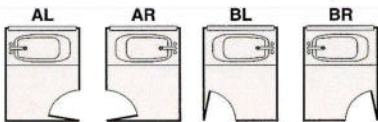

パネル ◆ ステンレス(みかげ柄)

浴槽 ◆ アクリルバス

1216

BSF-ETM1216

写真セット価格(施工費別) ¥617,000

標準セット価格

□窓ナシ・カマチ戸タイプ

BSF-ETM1216 ¥611,300

BSF-ATM1616 ¥843,000

□ワイド窓・カマチ戸タイプ

BSF-ETM1216 ¥617,000

ドア取付位置

オプション

乾燥換気扇 [電気式]

浴室がそのまま乾燥室に早変わり。雨の日や夜間の洗濯物もしっかり乾き、生乾きやイヤな臭いなどの不快感もありません。もちろん、浴室に湿気がこもらず清潔に保てます。

UBD-305 ¥78,000

※ランドリーパイプ(1本¥7,500)は別売となります。