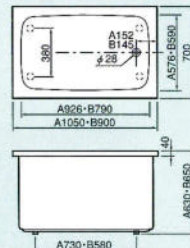

1200mm・1100mm (右排水)

据置式全エプロン

1050・900・800mm (右排水)

※Cは800タイプの寸法です。

据置式半エプロン

1050・900・800mm (右排水)

※Aは1050タイプ、Bは900タイプ、Cは800タイプの寸法です。

ノーエプロン

1050・900mm (右排水)

※Aは1050タイプ、Bは900タイプの寸法です。

■フロフタ

D-800I	765×680	¥5,400
D-900I	865×680	¥5,900
D-1050I	1035×680	¥7,000
D-1100I	1065×700	¥7,400
D-1200I	1170×700	¥7,900
D-1400I	1370×740	¥9,600
D-1400IW (ワイド)	1370×870	¥11,700
D-1500I	1470×820	¥13,000