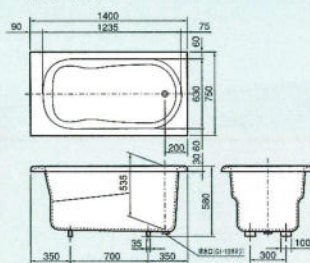

1200mm・1100mm (右排水)

据置式全エプロン

1050・900・800mm (右排水)

※Cは800タイプの寸法です。

据置式半エプロン

1050・900・800mm (右排水)

※Aは1050タイプ、Bは900タイプ、Cは800タイプの寸法です。

ノーエプロン

1050・900mm (右排水)

※Aは1050タイプ、Bは900タイプの寸法です。

■フロフタ

D-800I	765×680	¥5,400
D-900I	865×680	¥5,900
D-1050I	1035×680	¥7,000
D-1100I	1065×700	¥7,400
D-1200I	1170×700	¥7,900
D-1400I	1370×740	¥9,600
D-1400IW (ワイド)	1370×870	¥11,700
D-1500I	1470×820	¥13,000

接続金具 ¥3,600

■パリッシュバス図面

PB-140D

PB-140

PB-120

大型ステンレス浴槽

ステンレスの特性や加工技術を生かして、レジャー建設をはじめ、保養、福祉などの施設に対応した大型ステンレス浴槽を数多く納入させていただき、大変ご好評をいただいています。

■ 腰掛け、気泡装置、手すり付大型浴槽

間口 5,000mm
奥行 3,500mm
深さ 650mm

■ 階段、踏段、手すり付大型浴槽

間口 4,500mm
奥行 2,500mm
深さ 650mm

浴槽
人造大理石浴槽・大型ステンレス浴槽

■ 半円形踏段、スベリ止め付大型浴槽

間口 5,500mm
奥行 3,500mm
深さ 700mm

※大型ステンレス浴槽のご相談、お問い合わせは弊社係員におたずね下さい。