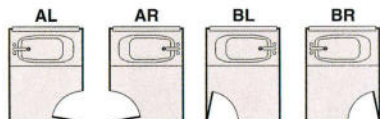

1616

BSF-ETM1616

写真セット価格(施工費別) ¥795,000

標準セット価格

- ☐ 窓ナシ・カマチ戸タイプ
  - BSF-ETM1620 ¥917,000
  - BSF-ETM1616 ¥750,000
- ☐ ワイド窓・カマチ戸タイプ
  - BSF-ETM1620 ¥930,000
  - BSF-ETM1616 ¥763,000

トア取付位置

システムバスルーム ベルフローラ

※写真はオプションとしてニギリバー I 型(¥12,000)と浴槽パールブルー(+¥20,000)がセットされています。