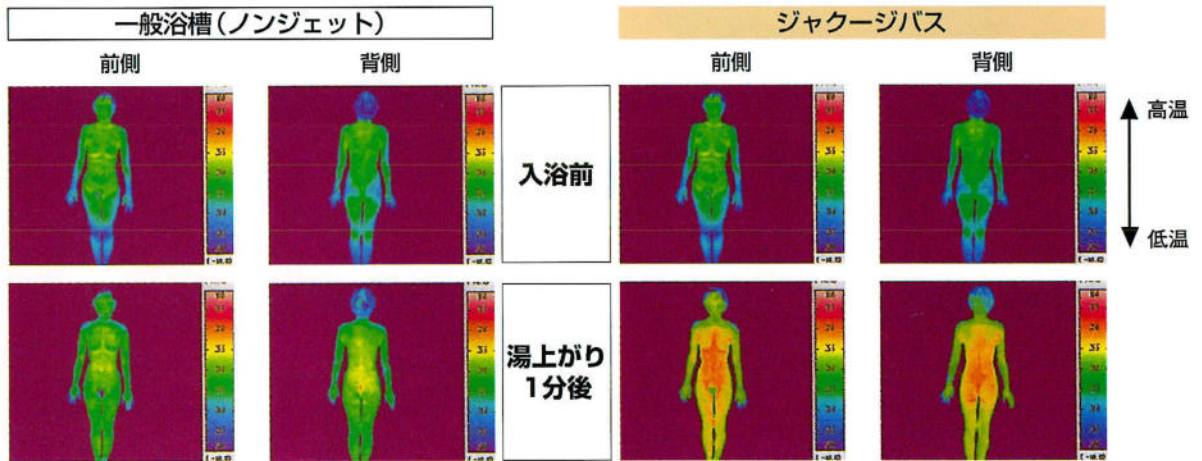

1. パワー比較

同一条件下で業界各社の主要ジェット・システムを比較。その結果、ジャクージの卓越したハイパワー性能が証明されました。

2. 気泡比較

特殊ポンプの働きによって高圧水流に強力な回転が加えられ、直径わずか2ミリという細かな気泡を生み出します。

3. 水流特性

6カ所の噴出口から、柔らかな泡で幅広い円形パターンの水流を作り出し、体全体をやさしくマッサージします。

ジャクージによる保温効果。

同条件下(水温40℃、入浴時間7分)においての、一般浴槽(ノンジェット)とジャクージウォールプールバスとの入浴後の体温変化を比較した結果、ジャクージの保温効果が優れていることが証明されました。