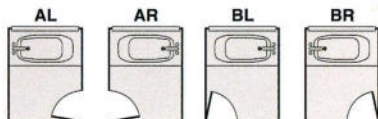

パネル ◆ ステンレス(大理石柄)

浴槽 ◆ アクリル半身浴

1616

BSF-HTM1616

写真セット価格(施工費別) ¥806,000

標準セット価格

- ☐ 窓ナシ・カマチ戸タイプ
  BSF-HTM1620 ¥960,000
  BSF-HTM1616 ¥793,000
- ☐ ワイド窓・カマチ戸タイプ
  BSF-HTM1620 ¥973,000
  BSF-HTM1616 ¥806,000

ドア取付位置

システムバスルーム ベルフローラ