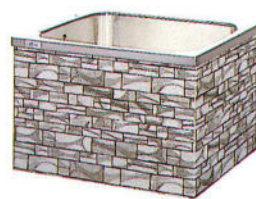

KB KD₁-302 (1方全) ¥83,000
間口900×奥行700×高さ650mm (満水量260ℓ)

KB KD₂-302 ¥88,000
間口900×奥行700×高さ650mm (満水量260ℓ)