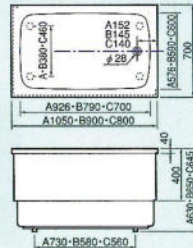

1200mm・1100mm (右排水)

据置式全エプロン

1050・900・800mm (右排水)

※Cは800タイプの寸法です。

据置式半エプロン

1050・900・800mm (右排水)

※Aは1050タイプ、Bは900タイプ、Cは800タイプの寸法です。

ノーエプロン

1050・900mm (右排水)

※Aは1050タイプ、Bは900タイプの寸法です。

■フロフタ

D-800I	765×680	¥5,400
D-900I	865×680	¥5,900
D-1050I	1035×680	¥7,000
D-1100I	1065×700	¥7,400
D-1200I	1170×700	¥7,900
D-1400I	1370×740	¥9,600
D-1400IW (ワイド)	1370×870	¥11,700
D-1500I	1470×820	¥13,000