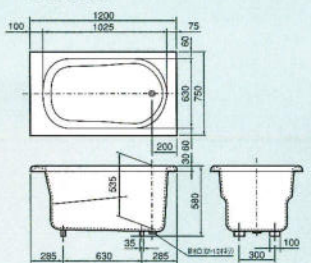

1200mm・1100mm (右排水)

据置式全エプロン

1050・900・800mm (右排水)

※Cは800タイプの寸法です。

据置式半エプロン

1050・900・800mm (右排水)

※Aは1050タイプ、Bは900タイプ、Cは800タイプの寸法です。

ノーエプロン

1050・900mm (右排水)

※Aは1050タイプ、Bは900タイプの寸法です。

■フロフタ

D-800I	765×680	¥5,400
D-900I	865×680	¥5,900
D-1050I	1035×680	¥7,000
D-1100I	1065×700	¥7,400
D-1200I	1170×700	¥7,900
D-1400I	1370×740	¥9,600
D-1400IW (ワイド)	1370×870	¥11,700
D-1500I	1470×820	¥13,000

接続金具 ¥3,600

■パリッシュバス図面

PB-140D

PB-140

PB-120

大型ステンレス浴槽

ステンレスの特性や加工技術を生かして、レジャー建設をはじめ、保養、福祉などの施設に対応した大型ステンレス浴槽を数多く納入させていただき、大変ご好評をいただいています。

■ 腰掛け、気泡装置、手すり付大型浴槽

間口 5,000mm
奥行 3,500mm
深さ 650mm

■ 階段、踏段、手すり付大型浴槽

間口 4,500mm
奥行 2,500mm
深さ 650mm

浴槽
人造大理石浴槽・大型ステンレス浴槽

■ 半円形踏段、スベリ止め付大型浴槽

間口 5,500mm
奥行 3,500mm
深さ 700mm

※大型ステンレス浴槽のご相談、お問い合わせは弊社係員におたずね下さい。