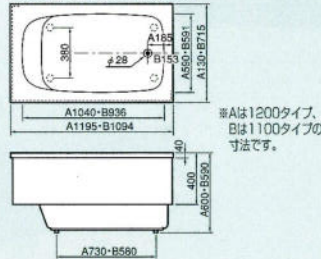

¥165,000

間口1200×奥行750×高さ580mm
容量: 250ℓ・肘掛け付
カラー: ピンク・アイボリー・グリーン・ダークグレー

■ステンレス浴槽図面

デラックスバス

1500mm (右排水)

和洋折衷埋込式2方半エプロン

1400mm (右排水)

和洋折衷埋込式2方半エプロン

1200mm・1100mm (右排水)

据置式全エプロン

1050・900・800mm (右排水)

※Cは800タイプの寸法です。

据置式半エプロン

1050・900・800mm (右排水)

※Aは1050タイプ、Bは900タイプ、Cは800タイプの寸法です。

ノーエプロン