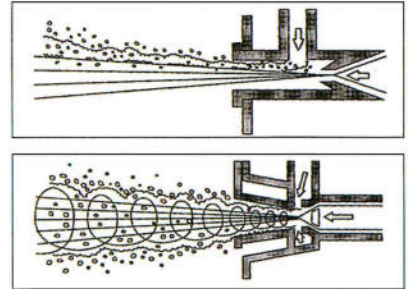

3重の防振ゴム等の防振設計により、気になる騒音をセーブ。しかも経済性に優れ、消費電力410Wと扇風機並みです。

画期的な操作パネル

電気を使わず空気圧を利用したエアースイッチ。濡れた手でも安全に操作できます。

日本で「ジャグジー」と呼べるのは「ジャクージバス」だけです。

驚異のハイパワージェット。

泡や渦が多ければ多いほど、マッサージ効果は向上します。ジャクージは、あらゆる方向から大量に空気と水を混合し、豊かな渦流を作り出します。少量の空気を水流に注入する他メーカー製品との差は一目瞭然というわけです。

1. パワー比較

同一条件下で業界各社の主要ジェット・システムを比較。その結果、ジャクージの卓越したハイパワー性能が証明されました。

2. 気泡比較

特殊ポンプの働きによって高圧水流に強力な回転が加えられ、直径わずか2ミリという細かな気泡を生み出します。

3. 水流特性

6カ所の噴出口から、柔らかな泡で幅広い円形パターンの水流を作り出し、体全体をやさしくマッサージします。

ジャクージによる保温効果。

同条件下(水温40℃、入浴時間7分)においての、一般浴槽(ノンジェット)とジャクージウォールプールバスとの入浴後の体温変化を比較した結果、ジャクージの保温効果が優れていることが証明されました。