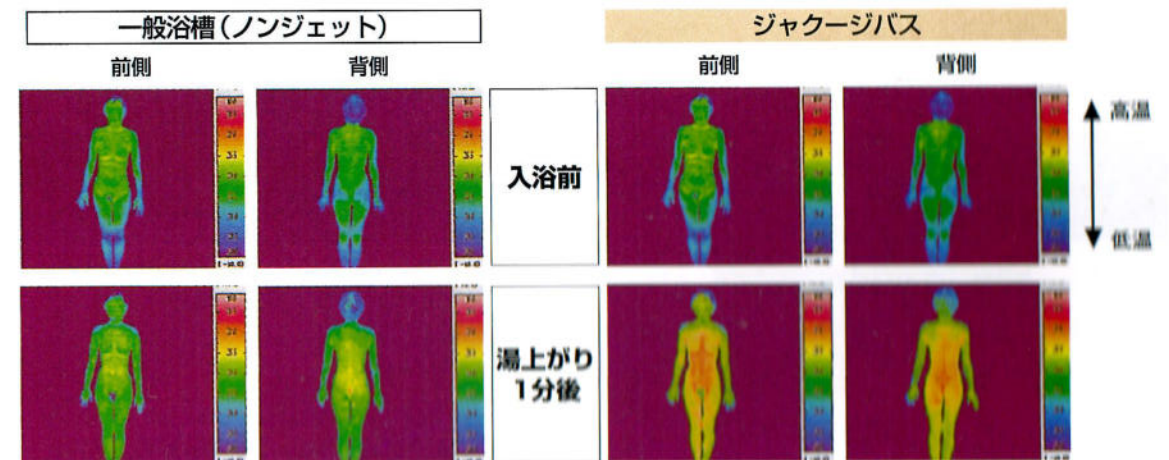

ジャクージによる保温効果。

同条件下（水温40℃、入浴時間7分）において、一般浴槽（ノンジェット）とジャクージワールプールバスとの入浴後の体温変化を比較した結果、ジャクージの保温効果が優れていることが証明されました。

System bathroom

ジャクージバス

ベルフローラ

浴槽 ◆ ジャクージ浴槽 パネル ◆ ステンレス(みかげ柄ストライプ)

システムバスルーム ベルフローラ

1620