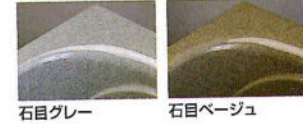

ドア取付位置 (折戸タイプ=△△)

浴槽

浴槽はいつまでも強く美しく。これからのお手入れは、これでラクラク。

身体の冷えは、さまざまな疾病や体調不良の原因です。身体が冷えると代謝が悪くなり、毒素がどんどん溜まっています。この体内の毒素を出す手軽で効果的な健康法が半身浴です。正しい半身浴の基本は、38度から40度程度のぬるめのお湯に、いつも胸から下だけをお湯につけるようにすること。20~30分で身体が芯からあたたまります。

■アクリル浴槽

容量280L (1620・1616用)
※腰掛けスペース、スベリ止め付

■人造大理石浴槽

容量260L (1620・1616用)
※ハンドグリップ、ヘッドレスト、スベリ止め付

■アクリル浴槽【半身浴】

容量275L (1616・1620用)
※ハンドグリップ、スベリ止め、ポップアップ排水栓付

■人造大理石浴槽【半身浴】

容量295L (1616・1620用)
※ハンドグリップ、スベリ止め、ポップアップ排水栓付

■ジャクージ浴槽

容量295L (1616・1620用)
※スベリ止め、ポップアップ排水栓付

壁

清潔、しかも手入れ簡単なステンレスに
オレフィン系化粧シートを施した鏡面壁パネル。

表面にオレフィン系鏡面化粧シートを施したステンレスパネルは清潔で、独自の質感に加え、耐久性、保温性などのメリットも多彩。さらに、施工、加工、メンテナンスなどの点においても非常に優れた素材です。

みかげ石柄

みかげ石柄(ストライプ付)