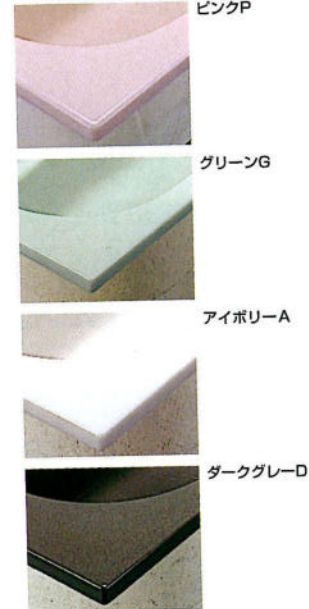

■パリッシュバス図面

■カラー

■フロクタ

D-800I	765×680	¥5,400
D-900I	865×680	¥5,900
D-1050I	1035×680	¥7,000
D-1100I	1065×700	¥7,400
D-1200I	1170×700	¥7,900
D-1400I	1370×740	¥9,600
D-1400IW(ワイド)	1370×870	¥11,700
D-1500I	1470×820	¥13,000

接続金具 ¥3,600

■大型ステンレス浴槽

ステンレスの特性や加工技術を生かして、レジャー建設をはじめ、保養、福祉などの施設に対応した大型ステンレス浴槽を数多く納入させていただき、大変ご好評をいただいています。