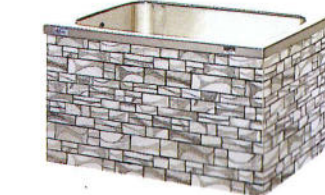

KD₂-303 ¥99,000
開口1050×奥行700×高さ630mm (満水量295ℓ)