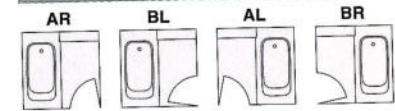

ドア取付位置 (3枚引戸タイプ=□□)

ドア取付位置 (カマチ戸タイプ=△△)

※写真はオプションとしてニギリバー I 型(¥12,000)がセットされています。

システムバスルーム ベルフローラ

System bathroom

ベルフローラ

浴槽 ◆ アクリル浴槽【半身浴】 パネル ◆ ステンレス(大理石柄)

BOX MIRROR
大型収納ミラータイプ

1616

BSF-HTM1616AR

写真セット価格(施工費別) ¥806,000

標準セット価格

| | |
|---------------|----------|
| 窓ナシ・カマチ戸タイプ | |
| BSF-HTM1620△△ | ¥960,000 |
| BSF-HTM1616△△ | ¥793,000 |
| ワイド窓・カマチ戸タイプ | |
| BSF-HTM1620△△ | ¥973,000 |
| BSF-HTM1616△△ | ¥806,000 |

ドア取付位置 (カマチ戸タイプ=△△)

浴槽 ◆ アクリル浴槽 パネル ◆ ステンレス(オリオングレー)

BOX MIRROR
大型収納ミラータイプ

1616

BSF-ETM1616AR

写真セット価格(施工費別) ¥795,000

標準セット価格

| | |
|---------------|----------|
| 窓ナシ・カマチ戸タイプ | |
| BSF-ETM1620△△ | ¥917,000 |
| BSF-ETM1616△△ | ¥750,000 |
| ワイド窓・カマチ戸タイプ | |
| BSF-ETM1620△△ | ¥930,000 |
| BSF-ETM1616△△ | ¥763,000 |