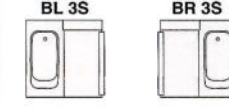

ドア取付位置 (3枚引戸タイプ=□□)