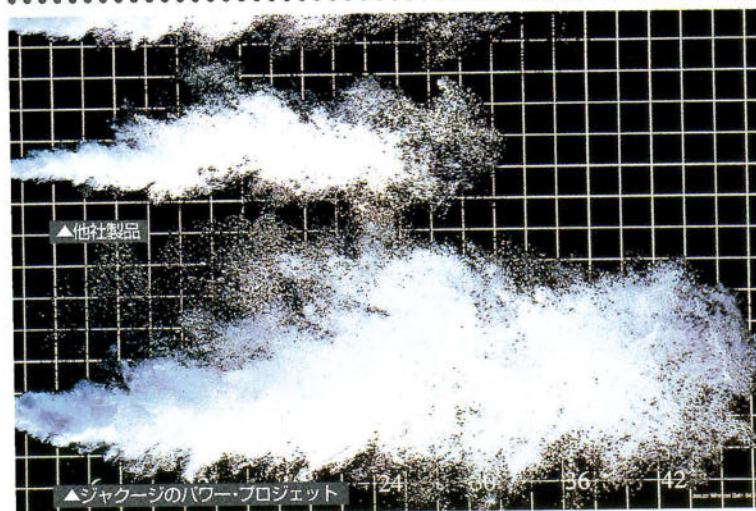

驚異のハイパワージェット。