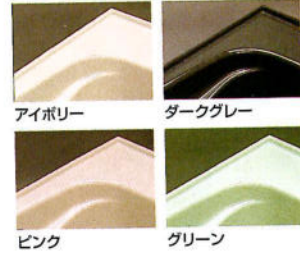

浴槽

浴槽はいつまでも強く美しく。これからのお手入れは、これでラクラク。

身体の冷えは、さまざまな疾病や体調不良の原因です。身体が冷えると代謝が悪くなり、毒素がどんどん溜まっています。この体内の毒素を出す手軽で効果的な健康法が半身浴です。正しい半身浴の基本は、38度から40度程度のぬるめのお湯に、いつも胸から下だけをお湯につけるようにすること。20~30分で身体が芯からあたたまります。

■アクリル浴槽

容量280L (1620・1616用)
※腰掛けスペース、スベリ止め付

■人造大理石浴槽

容量260L (1620・1616用)
※ハンドグリップ、ヘッドレスト、スベリ止め付

■アクリル浴槽【半身浴】

容量275L (1616・1620用)
※ハンドグリップ、スベリ止め、ポップアップ排水栓付

■人造大理石浴槽【半身浴】

容量295L (1616・1620用)
※ハンドグリップ、スベリ止め、ポップアップ排水栓付

■ジャクージ浴槽

容量295L (1616・1620用)
※スベリ止め、ポップアップ排水栓付

壁

清潔、しかも手入れ簡単なステンレスに
オレフィン系化粧シートを施した鏡面壁パネル。

表面にオレフィン系鏡面化粧シートを施したステンレスパネルは清潔で、独自の質感に加え、耐久性、保温性などのメリットも多彩。さらに、施工、加工、メンテナンスなどの点においても非常に優れた素材です。

大型収納ミラー

※ヒーター付もございます。

清潔感あふれる5カラーバリエーション。
お好みのタイプをお選びいただけます。

ワイドミラー

※人造大理石浴槽には取付ができません。

左右に大きいミラーで、室内が広く明るく見えます。

床

落ち着いた色調が
豊かな安らぎを演出。

天井

開放感に満ちあふれる
ゆとりのアーチ型天井。

ひときわ伸びやかな広がりを演出するアーチ型天井を採用しました。開放感につつまれて、ゆったりとくつろげます。