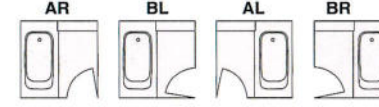

ドア取付位置 (3枚引戸タイプ=□□)

ドア取付位置 (カマチ戸タイプ=△△)

洗い場カウンターカラー
石目ライトグレー
石目ダークグレー

浴槽 ◆ アクリル浴槽【半身浴】 パネル ◆ ステンレス(みかげ柄)

WIDE MIRROR
ワイドミラータイプ

1616

BSF-HWM-1616BL3S

写真セット価格(施工費別) ¥1,001,000

標準セット価格

- 窓ナシ・3枚引戸タイプ
- BSF-HWM-1620□□3S ¥1,185,000
- BSF-HWM-1616□□3S ¥988,000
- ワイド窓・3枚引戸タイプ
- BSF-HWM-1620□□3S ¥1,198,000
- BSF-HWM-1616□□3S ¥1,001,000
- 窓ナシ・カマチ戸タイプ
- BSF-HWM-1620△△ ¥1,120,000
- BSF-HWM-1616△△ ¥923,000
- ワイド窓・カマチ戸タイプ
- BSF-HWM-1620△△ ¥1,133,000
- BSF-HWM-1616△△ ¥936,000

ドア取付位置 (3枚引戸タイプ=□□)

ドア取付位置 (カマチ戸タイプ=△△)

洗い場カウンターカラー
石目ライトグレー
石目ダークグレー

System bathroom

ベルフローラ

浴槽 ◆ アクリル浴槽 パネル ◆ ステンレス(大理石柄)

WIDE MIRROR
ワイドミラータイプ

1616