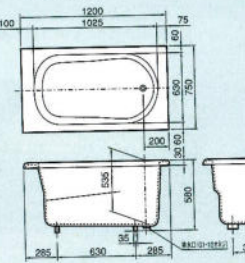

間口1200×奥行750×高さ580mm
容量:250ℓ・肘掛け付
カラー:ピンク・アイボリー・グリーン・ダークグレー

■ステンレス浴槽図面

デラックスバス
1500mm(右排水)

和洋折衷埋込式2方半エプロン
1400mm(右排水)

和洋折衷埋込式2方半エプロン
1200mm・1100mm(右排水)

※Aは1200タイプ、
Bは1100タイプの
寸法です。

据置式全エプロン
1050・900・800mm(右排水)

据置式半エプロン
1050・900・800mm(右排水)

※Aは1050タイプ、Bは900タイプ、
Cは800タイプの寸法です。

ノーエプロン
1050・900mm(右排水)

※Aは1050タイプ、Bは900タイプの
寸法です。

■パリッシュバス図面

PB-140D

PB-140

PB-120

接続金具 ¥3,600

■大型ステンレス浴槽

ステンレスの特性や加工技術を生かして、レジャー建設をはじめ、保養、福祉などの施設に対応した大型ステンレス浴槽を数多く納入させていただき、大変ご好評をいただいています。

■腰掛け、気泡装置、手すり付大型浴槽

間口 5,000mm
奥行 3,500mm
深さ 650mm

■階段、踏段、手すり付大型浴槽

間口 4,500mm
奥行 2,500mm
深さ 650mm

■半円形踏段、スベリ止め付大型浴槽