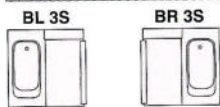

ドア取付位置 (3枚引戸タイプ=□□)