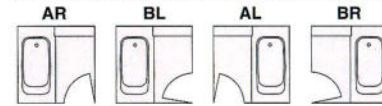

標準セット価格

- 窓ナシ・3枚引戸タイプ
BSF-GTM-1620□□3S ¥1,677,000
BSF-GTM-1616□□3S ¥1,510,000
- ワイド窓・3枚引戸タイプ
BSF-GTM-1620□□3S ¥1,690,000
BSF-GTM-1616□□3S ¥1,523,000
- 窓ナシ・カマチ戸タイプ
BSF-GTM-1620△△ ¥1,612,000
BSF-GTM-1616△△ ¥1,445,000
- ワイド窓・カマチ戸タイプ
BSF-GTM-1620△△ ¥1,625,000
BSF-GTM-1616△△ ¥1,458,000

ドア取付位置 (3枚引戸タイプ=□□)

ドア取付位置 (カマチ戸タイプ=△△)

システムバスルーム
ベルフロア

浴槽 ◆ 人造大理石浴槽【半身浴】 パネル ◆ ステンレス(オリオングレー)

WIDE MIRROR
ワイドミラータイプ

1620

BSF-CWM-1620BL3S

写真セット価格(施工費別) ¥1,248,000