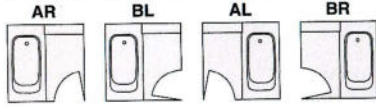

ドア取付位置 (カマチ戸タイプ=△△)