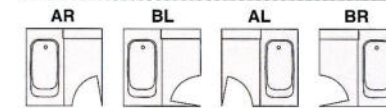

ドア取付位置 (カマチ戸タイプ=△△)

※写真はオプションとしてニギリバー I 型(¥12,000)がセットされています。

浴槽 ◆ 人造大理石浴槽 パネル ◆ ステンレス(オリオングレー)

BOX MIRROR
大型収納ミラータイプ

1616

BSF-ATM1616AR

写真セット価格(施工費別) ¥886,000

標準セット価格

※写真はオプションとしてニギリバー I 型(¥12,000)がセットされています。

浴槽 ◆ アクリル浴槽 パネル ◆ ステンレス(みかげ柄)

BOX MIRROR
大型収納ミラータイプ

1216

BSF-ETM1216AR

写真セット価格(施工費別) ¥617,000

標準セット価格

| | |
|---------------|----------|
| 窓ナシ・折戸タイプ | |
| BSF-ETM1216△△ | ¥611,300 |
| ワイド窓・折戸タイプ | |
| BSF-ETM1216△△ | ¥617,000 |

ドア取付位置 (折戸タイプ=△△)

浴槽

浴槽はいつまでも強く美しく。これからのお手入れは、これでラクラク。

身体の冷えは、さまざまな疾病や体調不良の原因です。身体が冷えると代謝が悪くなり、毒素がどんどん溜まっています。この体内の毒素を出す手軽で効果的な健康法が半身浴です。正しい半身浴の基本は、38度から40度程度のぬるめのお湯に、いつも胸から下だけをお湯につけるようにすること。20~30分で身体が芯からあたたまります。

■アクリル浴槽

容量280L (1620・1616用)
※腰掛けスペース、スベリ止め付

■人造大理石浴槽

容量260L (1620・1616用)
※ハンドグリップ、ヘッドレスト、スベリ止め付

■アクリル浴槽【半身浴】

容量275L (1616・1620用)
※ハンドグリップ、スベリ止め、ポップアップ排水栓付

■人造大理石浴槽【半身浴】

容量295L (1616・1620用)
※ハンドグリップ、スベリ止め、ポップアップ排水栓付