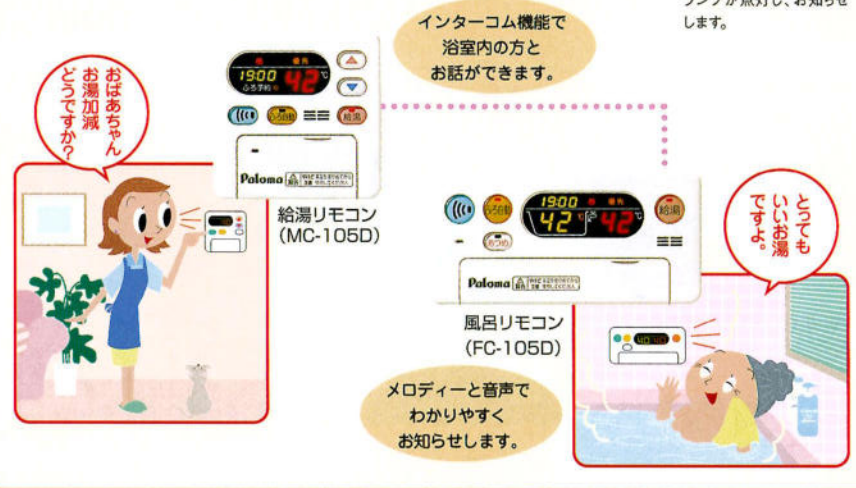

● 熱源機との組合せ

浴室乾燥暖房機専用熱源機 RH50W(全ガス用) ¥89,000

浴室乾燥暖房機対応追焚付風呂釜 RUFH-V2400AW (LPG・13A・12A) RUFH-2405AWX (その他ガス種) 本体…¥354,000 マルチリモコンタイプ…合計¥392,300

■ ジェットバス

心身をリフレッシュするジェットバス。2カ所から出るジェット噴流が、くつろいだ姿勢で全身をくまなくマッサージし、疲れをいやします。連続ジェット、間欠ジェットの切り替えが思いのまま。より快適なバスタイムが楽しめます。

PY-91ZDCB2 ¥198,000 (2穴タイプ)

リモコン

■ 給湯風呂システム (強制循環遠隔追焚式)

場所を選ばない設置フリータイプです。ポンプ内蔵で離れたところからでも追焚ができます。集合住宅にはもちろん戸建て住宅にも最適です。

業界初!「ボイス&インターホン」リモコン。

文字は明るいカラーで表示され、よく使うスイッチ部分は露出させてあるため、小さなお子さまからお年寄りまで、家族みんなにわかりやすく、使いやすくなっています。(MFC-105Dマルチセットでご利用ください。)

人と安心をつなぐインターコム機能

入浴中の事故防止に役立つ機能

- 入浴中のお年寄りの方と、リモコン越しに声をかけ合って安全を確認できます。
- スイッチをオンにしておくと音で浴室の様子がわかります。(モニター機能) ※モニター機能作動中はランプが点灯し、お知らせします。

<屋外壁掛型・PS標準設置型>

FH-241AWD (24~3号) 凍結予防ヒーター付 幅471×奥行195×高さ615mm

- ボイス&インターホンリモコンタイプ
- 本体価格…¥251,000
- マルチセット(MFC-105D)…¥37,600
- 風呂リモコンケーブル(K-2C)8m…¥1,600
- 給湯リモコンケーブル(K-2B)8m…¥1,600
- バスアダプター(BSAWD-S・L)…¥7,200
- 合計価格…¥299,000