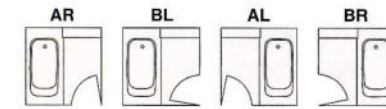

1616

BSF-HTM1616AR

写真セット価格(施工費別) ¥806,000

標準セット価格

| | |
|---------------|----------|
| 窓ナシ・カマチ戸タイプ | |
| BSF-HTM1620△△ | ¥960,000 |
| BSF-HTM1616△△ | ¥793,000 |
| ワイド窓・カマチ戸タイプ | |
| BSF-HTM1620△△ | ¥973,000 |
| BSF-HTM1616△△ | ¥806,000 |

ドア取付位置 (カマチ戸タイプ=△△)

浴槽 ◆ アクリル浴槽 パネル ◆ ステンレス(オリオングレー)

BOX MIRROR
大型収納ミラータイプ

1616

BSF-ETM1616AR

写真セット価格(施工費別) ¥795,000

標準セット価格

| | |
|---------------|----------|
| 窓ナシ・カマチ戸タイプ | |
| BSF-ETM1620△△ | ¥917,000 |
| BSF-ETM1616△△ | ¥750,000 |
| ワイド窓・カマチ戸タイプ | |
| BSF-ETM1620△△ | ¥930,000 |
| BSF-ETM1616△△ | ¥763,000 |

ドア取付位置 (カマチ戸タイプ=△△)

※写真はオプションとしてニギリバー I 型(¥12,000)がセットされています。

浴槽 ◆ 人造大理石浴槽 パネル ◆ ステンレス(オリオングレー)

BOX MIRROR
大型収納ミラータイプ

1616

BSF-ATM1616AR

写真セット価格(施工費別) ¥886,000

標準セット価格