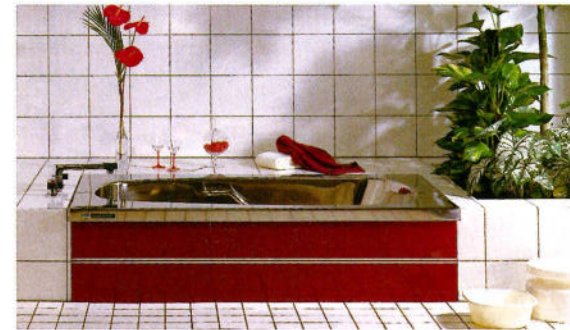

KHS₂-203J ¥104,000
開口1050×奥行700×高さ630mm (満水量295ℓ)

和洋折衷埋込式2方半エプロン(右・左有)

KHB₂-210J ¥122,000
開口1095×奥行715×高さ590mm (満水量260ℓ)

KHW₂-210J ¥122,000
開口1095×奥行715×高さ590mm (満水量260ℓ)

KHS₂-210J ¥122,000
開口1095×奥行715×高さ590mm (満水量260ℓ)

KHB₂-220J ¥133,000
開口1195×奥行730×高さ600mm (満水量285ℓ)

KHW₂-220J ¥133,000
開口1195×奥行730×高さ600mm (満水量285ℓ)

KHS₂-220J ¥133,000
開口1195×奥行730×高さ600mm (満水量285ℓ)

KHB₂-240J ¥156,000
開口1400×奥行750×高さ570mm (満水量300ℓ)

KHW₂-240J ¥156,000
開口1400×奥行750×高さ570mm (満水量300ℓ)

デラックスタイプ

洋風式1方エプロン

HEA-1501 [受注生産] ¥280,000
開口1500×奥行850×高さ645mm (満水量300ℓ)

HEW-1501 [受注生産] ¥280,000
開口1500×奥行850×高さ645mm (満水量300ℓ)

エッチングエプロン

埋込式2方半エプロン(右・左有)

KD₂-201 ¥76,000
開口800×奥行700×高さ645mm (満水量240ℓ)

KD₂-202 ¥83,000
開口900×奥行700×高さ650mm (満水量260ℓ)