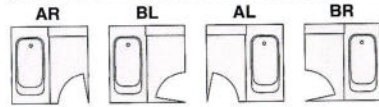

ドア取付位置 (3枚引戸タイプ=□□)

ドア取付位置 (カマチ戸タイプ=△△)

システムバスルーム
ベルフロア

浴槽 ◆ 人造大理石浴槽【半身浴】 パネル ◆ ステンレス(オリオングレー)

WIDE MIRROR
ワイドミラータイプ

1620

BSF-CWM-1620BL3S

写真セット価格(施工費別) ¥1,248,000

標準セット価格

- 窓ナシ・3枚引戸タイプ
- BSF-CWM-1620□□3S ¥1,235,000
- BSF-CWM-1616□□3S ¥1,038,000
- ワイド窓・3枚引戸タイプ
- BSF-CWM-1620□□3S ¥1,248,000
- BSF-CWM-1616□□3S ¥1,051,000
- 窓ナシ・カマチ戸タイプ
- BSF-CWM-1620△△ ¥1,170,000
- BSF-CWM-1616△△ ¥973,000
- ワイド窓・カマチ戸タイプ
- BSF-CWM-1620△△ ¥1,183,000
- BSF-CWM-1616△△ ¥986,000

ドア取付位置 (3枚引戸タイプ=□□)

ドア取付位置 (カマチ戸タイプ=△△)

洗い場カウンターカラー
石目ライトグレー
石目ダークグレー

浴槽 ◆ アクリル浴槽【半身浴】 パネル ◆ ステンレス(みかげ柄)

WIDE MIRROR
ワイドミラータイプ

1616

BSF-HWM-1616BL3S

写真セット価格(施工費別) ¥1,001,000