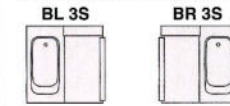

ドア取付位置 (3枚引戸タイプ=□□)