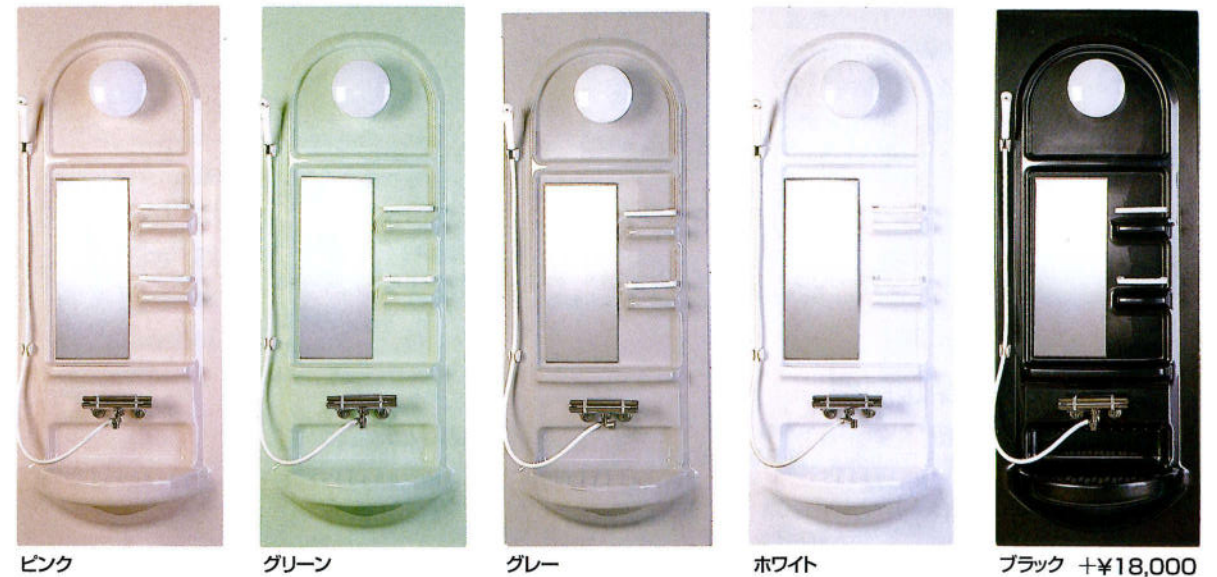

■ジャクージ浴槽

容量295L (1616・1620用)
※スベリ止め、ポップアップ排水栓付

壁

清潔、しかも手入れ簡単なステンレスに
オレフィン系化粧シートを施した鏡面壁パネル。

表面にオレフィン系鏡面化粧シートを施したステンレスパネルは清潔で、独自の質感に加え、耐久性、保温性などのメリットも多彩。さらに、施工、加工、メンテナンスなどの点においても非常に優れた素材です。

みかげ石柄

みかげ石柄(ストライプ付)

大理石柄

オリオンベージュ

オリオングレー

大型収納ミラー

※ヒーター付もございます。

清潔感あふれる5カラーバリエーション。
お好みのタイプをお選びいただけます。

ピンク

グリーン

グレー

ホワイト

ブラック +¥18,000

ワイドミラー

※人造大理石浴槽には取付ができません。

左右に大きいミラーで、室内が広く明るく見えます。

石目ライトグレー

石目ダークグレー