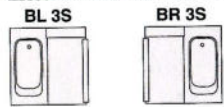

ドア取付位置 (3枚引戸タイプ=□□)