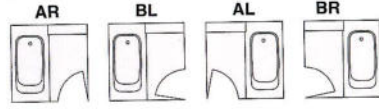

ドア取付位置 (3枚引戸タイプ=□□)

ドア取付位置 (カマチ戸タイプ=△△)

洗い場カウンターカラー
石目ライトグレー
石目ダークグレー

System bathroom

ベルフローラ

浴槽 ◆ アクリル浴槽 パネル ◆ ステンレス(大理石柄)

WIDE MIRROR
ワイドミラータイプ

1616

BSF-EWM-1616BL3S

写真セット価格(施工費別) ¥ 958,000

標準セット価格

- 窓ナシ・3枚引戸タイプ
BSF-EWM-1620□□3S ¥1,142,000
BSF-EWM-1616□□3S ¥945,000
- ワイド窓・3枚引戸タイプ
BSF-EWM-1620□□3S ¥1,155,000
BSF-EWM-1616□□3S ¥958,000
- 窓ナシ・カマチ戸タイプ
BSF-EWM-1620△△ ¥1,077,000
BSF-EWM-1616△△ ¥880,000
- ワイド窓・カマチ戸タイプ
BSF-EWM-1620△△ ¥1,090,000
BSF-EWM-1616△△ ¥893,000

ドア取付位置 (3枚引戸タイプ=□□)

ドア取付位置 (カマチ戸タイプ=△△)

洗い場カウンターカラー
石目ライトグレー
石目ダークグレー

浴槽 ◆ 人造大理石浴槽【半身浴】 パネル ◆ ステンレス(みかげ柄ストライプ)

BOX MIRROR
大型収納ミラータイプ

1620

BSF-CTM-1620BL3S

写真セット価格(施工費別) ¥1,100,000