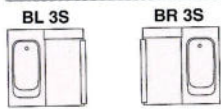

BSF-EWM-1616BL3S

写真セット価格(施工費別) ¥ 958,000

標準セット価格

- 窓ナシ・3枚引戸タイプ
BSF-EWM-1620□□3S ¥1,142,000
BSF-EWM-1616□□3S ¥945,000
- ワイド窓・3枚引戸タイプ
BSF-EWM-1620□□3S ¥1,155,000
BSF-EWM-1616□□3S ¥958,000
- 窓ナシ・カマチ戸タイプ
BSF-EWM-1620△△ ¥1,077,000
BSF-EWM-1616△△ ¥880,000
- ワイド窓・カマチ戸タイプ
BSF-EWM-1620△△ ¥1,090,000
BSF-EWM-1616△△ ¥893,000

ドア取付位置 (3枚引戸タイプ=□□)

ドア取付位置 (カマチ戸タイプ=△△)

洗い場カウンターカラー
石目ライトグレー
石目ダークグレー

浴槽 ◆ 人造大理石浴槽【半身浴】 パネル ◆ ステンレス(みかげ柄ストライプ)

BOX MIRROR
大型収納ミラータイプ

1620

BSF-CTM-1620BL3S

写真セット価格(施工費別) ¥1,100,000