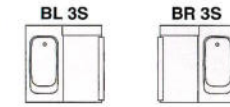

ドア取付位置 (3枚引戸タイプ=□□)