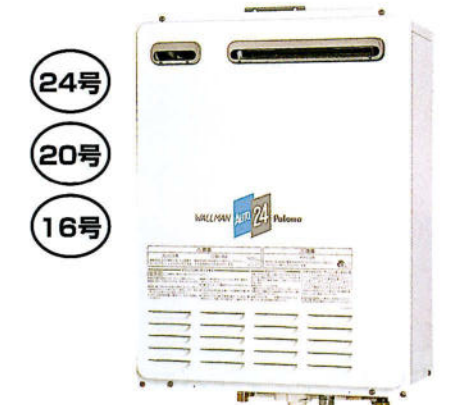

- ●ボイス&インターホンリモコンタイプ
  マルチセット(MFC-105D)…¥37,600
- 風呂リモコン(FC-105D) ¥19,800
  別売り取付パイプセット TPST-2 ¥1,200
- 給湯リモコン(MC-105D) ¥17,800
- ●スタンダードリモコン
  マルチセット(MFC-105)…¥27,600
  (風呂リモコンのみでも使えます)
  風呂リモコン(FC-105) ¥14,800
  別売り取付パイプセット TPST-2 ¥1,200
  給湯リモコン(MC-105) ¥12,800

<屋外壁掛型・PS標準設置型>

FH-161AWD (16~3号) 凍結予防ヒーター付 幅471×奥行195×高さ615mm

- ●ボイス&インターホンリモコンタイプ
- 本体価格…¥207,000
- マルチセット(MFC-105D)…¥37,600
- 風呂リモコンケーブル(K-2C)8m…¥1,600
- 給湯リモコンケーブル(K-2B)8m…¥1,600
- バスアダプター(BSAWD-S・L)…¥7,200
- 合計価格…¥255,000

●スタンダードリモコンタイプ

- マルチセット(MFC-105)…¥27,600
- マルチリモコン合計価格…¥245,000
- 風呂リモコン合計価格…¥230,600

BL認定品(本体価格¥2,000アップ)
FH-161AWDL