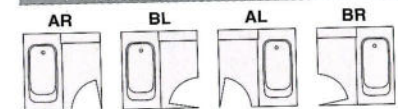

※写真はオプションとしてニギリバー I 型(¥12,000)がセットされています。

浴槽 ◆ 人造大理石浴槽 パネル ◆ ステンレス(オリオングレー)

BOX MIRROR
大型収納ミラータイプ

1616

BSF-ATM1616AR

写真セット価格(施工費別) ¥886,000

標準セット価格

窓ナシ・カマチ戸タイプ	
BSF-ATM1620△△	¥1,010,000
BSF-ATM1616△△	¥843,000
ワイド窓・カマチ戸タイプ	
BSF-ATM1620△△	¥1,023,000
BSF-ATM1616△△	¥856,000

ドア取付位置 (カマチ戸タイプ=△△)