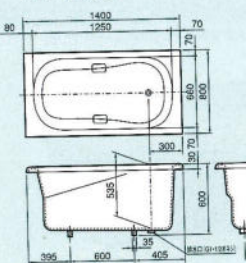

間口1200×奥行750×高さ580mm
容量:250ℓ・肘掛け付
カラー:ピンク・アイボリー・グリーン・ダークグレー

■ステンレス浴槽図面

デラックスバス
1500mm(右排水)

和洋折衷埋込式2方半エプロン
1400mm(右排水)

和洋折衷埋込式2方半エプロン
1200mm・1100mm(右排水)

※Aは1200タイプ、
Bは1100タイプの
寸法です。

据置式全エプロン
1050・900・800mm(右排水)

据置式半エプロン
1050・900・800mm(右排水)

※Aは1050タイプ、Bは900タイプ、
Cは800タイプの寸法です。

ノーエプロン
1050・900mm(右排水)

※Aは1050タイプ、Bは900タイプの
寸法です。

■パリッシュバス図面

PB-140D

PB-140

PB-120

接続金具 ¥3,600

■大型ステンレス浴槽

ステンレスの特性や加工技術を生かして、レジャー建設をはじめ、保養、福祉などの施設に対応した大型ステンレス浴槽を数多く納入させていただき、大変ご好評をいただいています。

■腰掛け、気泡装置、手すり付大型浴槽

間口 5,000mm
奥行 3,500mm
深さ 650mm

■階段、踏段、手すり付大型浴槽

間口 4,500mm
奥行 2,500mm
深さ 650mm

■半円形踏段、スベリ止め付大型浴槽