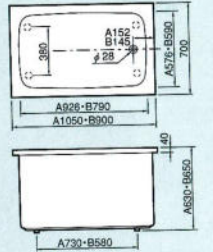

間口1200×奥行750×高さ580mm
容量:250ℓ・肘掛け付
カラー:ピンク・アイボリー・グリーン・ダークグレー

■ステンレス浴槽図面

デラックスバス
1500mm(右排水)

和洋折衷埋込式2方半エプロン
1400mm(右排水)

和洋折衷埋込式2方半エプロン
1200mm・1100mm(右排水)

※Aは1200タイプ、
Bは1100タイプの
寸法です。

据置式全エプロン
1050・900・800mm(右排水)

据置式半エプロン
1050・900・800mm(右排水)

※Aは1050タイプ、Bは900タイプ、
Cは800タイプの寸法です。

ノーエプロン
1050・900mm(右排水)

※Aは1050タイプ、Bは900タイプの
寸法です。

■パリッシュバス図面

PB-140D

PB-140

PB-120