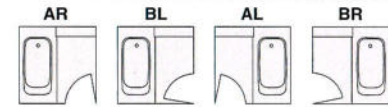

ドア取付位置 (3枚引戸タイプ=□□)

ドア取付位置 (カマチ戸タイプ=△△)

洗い場カウンターカラー
石目ライトグレー
石目ダークグレー

浴槽 ◆ 人造大理石浴槽【半身浴】 パネル ◆ ステンレス(みかげ柄ストライプ)

BOX MIRROR
大型収納ミラータイプ

1620

BSF-CTM-1620BL3S

写真セット価格(施工費別) ¥1,100,000

標準セット価格

- 窓ナシ・3枚引戸タイプ
BSF-CTM-1620□□3S ¥1,075,000
BSF-CTM-1616□□3S ¥908,000
- ワイド窓・3枚引戸タイプ
BSF-CTM-1620□□3S ¥1,088,000
BSF-CTM-1616□□3S ¥921,000
- 窓ナシ・カマチ戸タイプ
BSF-CTM-1620△△ ¥1,010,000
BSF-CTM-1616△△ ¥843,000
- ワイド窓・カマチ戸タイプ
BSF-CTM-1620△△ ¥1,023,000
BSF-CTM-1616△△ ¥856,000

ドア取付位置 (3枚引戸タイプ=□□)

ドア取付位置 (カマチ戸タイプ=△△)

※写真はオプションとしてニギリバー I 型(¥12,000)がセットされています。

システムバスルーム ベルフローラ

System bathroom

ベルフローラ

浴槽 ◆ アクリル浴槽【半身浴】 パネル ◆ ステンレス(大理石柄)

BOX MIRROR
大型収納ミラータイプ