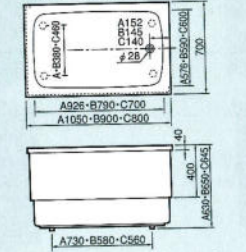

間口1200×奥行750×高さ580mm
容量:250ℓ・肘掛け付
カラー:ピンク・アイボリー・グリーン・ダークグレー

■ステンレス浴槽図面

デラックスバス
1500mm(右排水)

和洋折衷埋込式2方半エプロン
1400mm(右排水)

和洋折衷埋込式2方半エプロン
1200mm・1100mm(右排水)

※Aは1200タイプ、
Bは1100タイプの
寸法です。

据置式全エプロン
1050・900・800mm(右排水)

据置式半エプロン
1050・900・800mm(右排水)

※Aは1050タイプ、Bは900タイプ、
Cは800タイプの寸法です。

ノーエプロン
1050・900mm(右排水)

※Aは1050タイプ、Bは900タイプの
寸法です。

■パリッシュバス図面

PB-140D

PB-140

PB-120