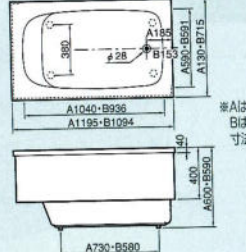

間口1200×奥行750×高さ580mm
容量:250ℓ・肘掛け付
カラー:ピンク・アイボリー・グリーン・ダークグレー

■ステンレス浴槽図面

デラックスバス
1500mm(右排水)

和洋折衷埋込式2方半エプロン
1400mm(右排水)

和洋折衷埋込式2方半エプロン
1200mm・1100mm(右排水)

※Aは1200タイプ、
Bは1100タイプの
寸法です。

据置式全エプロン
1050・900・800mm(右排水)

据置式半エプロン
1050・900・800mm(右排水)

※Aは1050タイプ、Bは900タイプ、
Cは800タイプの寸法です。

ノーエプロン
1050・900mm(右排水)

※Aは1050タイプ、Bは900タイプの
寸法です。

■パリッシュバス図面

PB-140D

PB-140

PB-120