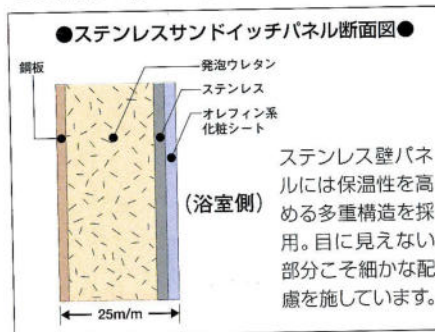

ドア取付位置 (折戸タイプ=△△)

浴槽

浴槽はいつまでも強く美しく。これからのお手入れは、これでラクラク。

身体の冷えは、さまざまな疾病や体調不良の原因です。身体が冷えると代謝が悪くなり、毒素がどんどん溜まっています。この体内の毒素を出す手軽で効果的な健康法が半身浴です。正しい半身浴の基本は、38度から40度程度のぬるめのお湯に、いつも胸から下だけをお湯につけるようにすること。20~30分で身体が芯からあたたまります。

■アクリル浴槽

容量280L (1620・1616用)
※腰掛けスペース、スベリ止め付

■人造大理石浴槽

容量260L (1620・1616用)
※ハンドグリップ、ヘッドレスト、スベリ止め付

■アクリル浴槽【半身浴】

容量275L (1616・1620用)
※ハンドグリップ、スベリ止め、ポップアップ排水栓付

■人造大理石浴槽【半身浴】

容量295L (1616・1620用)
※ハンドグリップ、スベリ止め、ポップアップ排水栓付

■ジャクージ浴槽

容量295L (1616・1620用)
※スベリ止め、ポップアップ排水栓付

壁

清潔、しかも手入れ簡単なステンレスに
オレフィン系化粧シートを施した鏡面壁パネル。

表面にオレフィン系鏡面化粧シートを施したステンレスパネルは清潔で、独自の質感に加え、耐久性、保温性などのメリットも多彩。さらに、施工、加工、メンテナンスなどの点においても非常に優れた素材です。

みかげ石柄

みかげ石柄(ストライプ付)