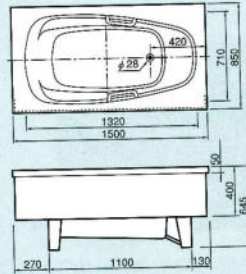

PB140D(P)(A)(G)(D)

¥245,000

間口1400×奥行800×高さ600mm
容量:320ℓ・肘掛け・グリップ付
カラー:ピンク・アイボリー・グリーン・ダークグレー

PB140(P)(A)(G)(D)

¥225,000

間口1400×奥行750×高さ580mm
容量:350ℓ・肘掛け付
カラー:ピンク・アイボリー・グリーン・ダークグレー

PB120(P)(A)(G)(D)

¥165,000

間口1200×奥行750×高さ580mm
容量:250ℓ・肘掛け付
カラー:ピンク・アイボリー・グリーン・ダークグレー

■ステンレス浴槽図面

デラックスバス
1500mm(右排水)

和洋折衷埋込式2方半エプロン
1400mm(右排水)

和洋折衷埋込式2方半エプロン
1200mm・1100mm(右排水)

※Aは1200タイプ、
Bは1100タイプの
寸法です。

据置式全エプロン
1050・900・800mm(右排水)