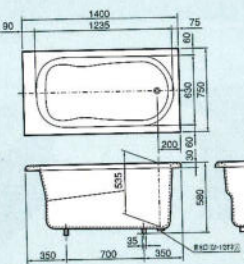

間口1200×奥行750×高さ580mm
容量:250ℓ・肘掛け付
カラー:ピンク・アイボリー・グリーン・ダークグレー

■ステンレス浴槽図面

デラックスバス
1500mm(右排水)

和洋折衷埋込式2方半エプロン
1400mm(右排水)

和洋折衷埋込式2方半エプロン
1200mm・1100mm(右排水)

※Aは1200タイプ、
Bは1100タイプの
寸法です。

据置式全エプロン
1050・900・800mm(右排水)

据置式半エプロン
1050・900・800mm(右排水)

※Aは1050タイプ、Bは900タイプ、
Cは800タイプの寸法です。

ノーエプロン
1050・900mm(右排水)

※Aは1050タイプ、Bは900タイプの
寸法です。

■パリッシュバス図面

PB-140D

PB-140

PB-120

接続金具 ¥3,600

■大型ステンレス浴槽

ステンレスの特性や加工技術を生かして、レジャー建設をはじめ、保養、福祉などの施設に対応した大型ステンレス浴槽を数多く納入させていただき、大変ご好評をいただいています。

■腰掛け、気泡装置、手すり付大型浴槽

間口 5,000mm
奥行 3,500mm
深さ 650mm

■階段、踏段、手すり付大型浴槽

間口 4,500mm
奥行 2,500mm
深さ 650mm

■半円形踏段、スベリ止め付大型浴槽