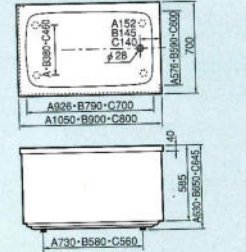

間口1200×奥行750×高さ580mm
容量:250ℓ・肘掛け付
カラー:ピンク・アイボリー・グリーン・ダークグレー

■ステンレス浴槽図面

デラックスバス
1500mm(右排水)

和洋折衷埋込式2方半エプロン
1400mm(右排水)

和洋折衷埋込式2方半エプロン
1200mm・1100mm(右排水)

※Aは1200タイプ、
Bは1100タイプの
寸法です。

据置式全エプロン
1050・900・800mm(右排水)

据置式半エプロン
1050・900・800mm(右排水)

※Aは1050タイプ、Bは900タイプ、
Cは800タイプの寸法です。

ノーエプロン
1050・900mm(右排水)

※Aは1050タイプ、Bは900タイプの
寸法です。

■パリッシュバス図面

PB-140D

PB-140

PB-120