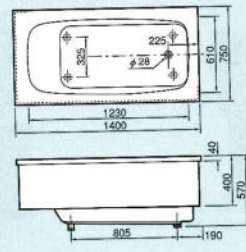

PB140D(P)(A)(G)(D)

¥245,000

間口1400×奥行800×高さ600mm
容量:320ℓ・肘掛け・グリップ付
カラー:ピンク・アイボリー・グリーン・ダークグレー

PB140(P)(A)(G)(D)

¥225,000

間口1400×奥行750×高さ580mm
容量:350ℓ・肘掛け付
カラー:ピンク・アイボリー・グリーン・ダークグレー

PB120(P)(A)(G)(D)

¥165,000

間口1200×奥行750×高さ580mm
容量:250ℓ・肘掛け付
カラー:ピンク・アイボリー・グリーン・ダークグレー

■ステンレス浴槽図面

デラックスバス
1500mm(右排水)

和洋折衷埋込式2方半エプロン
1400mm(右排水)

和洋折衷埋込式2方半エプロン
1200mm・1100mm(右排水)

※Aは1200タイプ、
Bは1100タイプの
寸法です。

据置式全エプロン
1050・900・800mm(右排水)