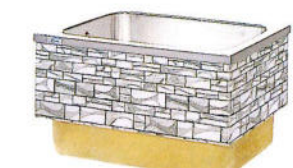

KD-203 ¥93,000 (税込 ¥97,650)
間口1050×奥行700×高さ630mm (満水量295ℓ)

KD-203 (1方半) ¥87,000 (税込 ¥91,350)
間口1050×奥行700×高さ630mm (満水量295ℓ)