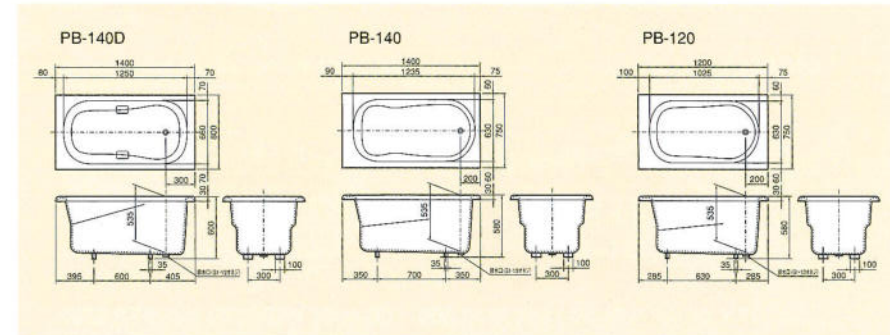

KD-103 ¥75,500 (税込 ¥79,275)
間口1050×奥行700×高さ650mm (満水量295ℓ)

●パリッシュバス/大型ステンレス浴槽

■パリッシュバスPB(アクリル人造大理石浴槽)

<p>140DD (ダークグレー) PB140D(P)(A)(G)(D) ¥245,000 (税込 ¥257,250) 間口1400×奥行800×高さ600mm 容量: 320ℓ・肘掛け・グリップ付 カラー: ピンク・アイボリー・グリーン・ダークグレー</p>	<p>140A (アイボリー) PB140(P)(A)(G)(D) ¥225,000 (税込 ¥236,250) 間口1400×奥行750×高さ580mm 容量: 350ℓ・肘掛け付 カラー: ピンク・アイボリー・グリーン・ダークグレー</p>	<p>120D (ダークグレー) PB120(P)(A)(G)(D) ¥165,000 (税込 ¥173,250) 間口1200×奥行750×高さ580mm 容量: 250ℓ・肘掛け付 カラー: ピンク・アイボリー・グリーン・ダークグレー</p>
--	--	---

■ステンレス浴槽図面

■パリッシュバス図面

■大型ステンレス浴槽

ステンレスの特性や加工技術を生かして、レジャー一建設をはじめ、保養、福祉などの施設に対応した大型ステンレス浴槽を数多く納入させていただき、大変ご好評をいただいています。

■腰掛け、気泡装置、手すり付大型浴槽
間口 5,000mm
奥行 3,500mm
深さ 650mm

■階段、踏段、手すり付大型浴槽
間口 4,500mm
奥行 2,500mm
深さ 650mm