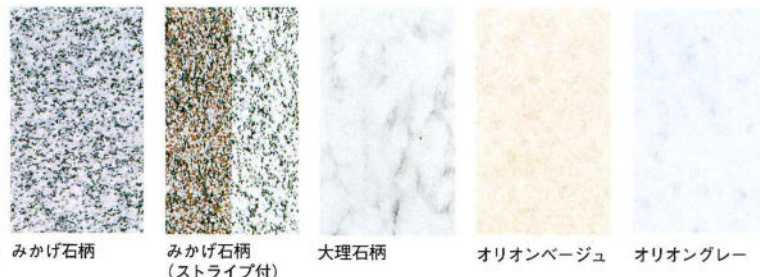

壁

清潔、しかも手入れ簡単なステンレスにオレフィン系化粧シートを施した鏡面壁パネル。

表面にオレフィン系鏡面化粧シートを施したステンレスパネルは清潔で、独自の質感に加え、耐久性、保温性などのメリットも多彩。さらに、施工、加工、メンテナンスなどの点においても非常に優れた素材です。

ステンレス壁パネルには保温性を高める多重構造を採用。目に見えない部分こそ細かな配慮を施しています。

大型収納ミラー

清潔感あふれる5カラーバリエーション。お好みのタイプをお選びいただけます。