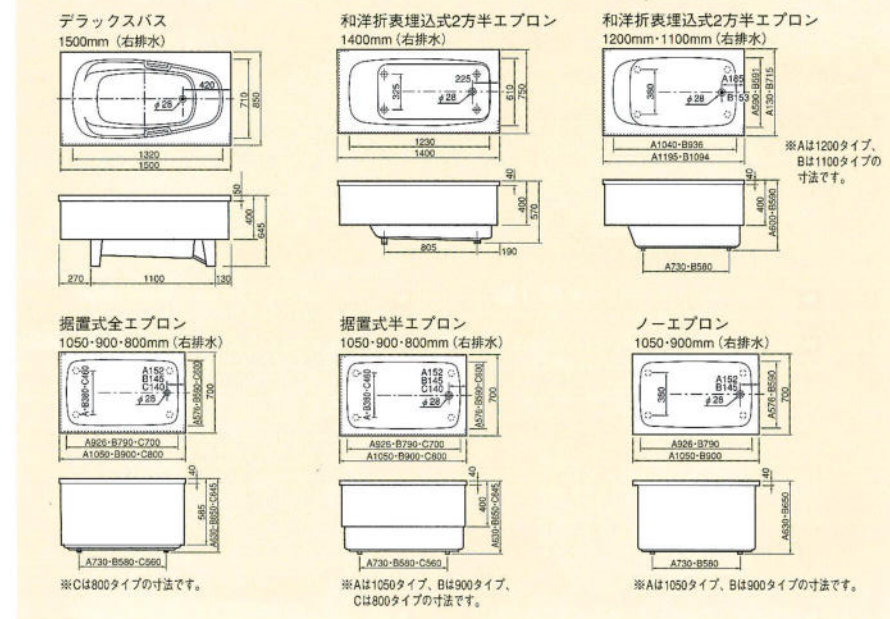

■ステンレス浴槽図面

■パリッシュバス図面

■大型ステンレス浴槽

ステンレスの特性や加工技術を生かして、レジャー一建設をはじめ、保養、福祉などの施設に対応した大型ステンレス浴槽を数多く納入させていただき、大変ご好評をいただいています。

■腰掛け、気泡装置、手すり付大型浴槽
間口 5,000mm
奥行 3,500mm
深さ 650mm

■階段、踏段、手すり付大型浴槽
間口 4,500mm
奥行 2,500mm
深さ 650mm