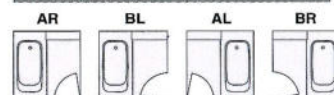

ドア取付位置 (カマチ戸タイプ=△△)

浴槽:人造大理石浴槽【半身浴】 パネル:ステンレス(みかげ柄ストライプ)

BOX MIRROR
大型収納ミラータイプ

1620

BSF-CTM-1620BL3S

写真セット価格(施工費別)
¥1,100,000 (税込 ¥1,155,000)

標準セット価格

- 窓ナシ・3枚引戸タイプ
BSF-CTM-1620□□3S ¥1,075,000 (税込 ¥1,128,750)
BSF-CTM-1616□□3S ¥ 908,000 (税込 ¥ 953,400)
- ワイド窓・3枚引戸タイプ
BSF-CTM-1620□□3S ¥1,088,000 (税込 ¥1,142,400)
BSF-CTM-1616□□3S ¥ 921,000 (税込 ¥ 967,050)
- 窓ナシ・カマチ戸タイプ
BSF-CTM-1620△△ ¥1,010,000 (税込 ¥1,060,500)
BSF-CTM-1616△△ ¥ 843,000 (税込 ¥ 885,150)
- ワイド窓・カマチ戸タイプ
BSF-CTM-1620△△ ¥1,023,000 (税込 ¥1,074,150)
BSF-CTM-1616△△ ¥ 856,000 (税込 ¥ 898,800)

ドア取付位置 (3枚引戸タイプ=□□)

ドア取付位置 (カマチ戸タイプ=△△)

※写真はオプションとして
ニギリバー I 型(¥12,000)がセットされています。

浴槽:人造大理石浴槽 パネル:ステンレス(オリオングレー)

BOX MIRROR
大型収納ミラータイプ

1616

BSF-ATM-1616AR

写真セット価格(施工費別)
¥886,000 (税込 ¥930,300)