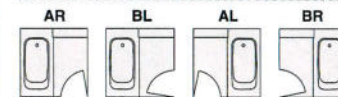

洗い場カウンターカラー

- 石目ライトグレー
- 石目ダークグレー

浴槽:アクリル浴槽【半身浴】 パネル:ステンレス(大理石柄)

BOX MIRROR
大型収納ミラータイプ

1616

BSF-HTM-1616AR

写真セット価格(施工費別)
¥806,000 (税込 ¥846,300)

標準セット価格

- ■窓ナシ・カマチ戸タイプ
  BSF-HTM1620△△ ¥960,000 (税込 ¥1,008,000)
  BSF-HTM1616△△ ¥793,000 (税込 ¥ 832,650)
- ■ワイド窓・カマチ戸タイプ
  BSF-HTM1620△△ ¥973,000 (税込 ¥1,021,650)
  BSF-HTM1616△△ ¥806,000 (税込 ¥ 846,300)

ドア取付位置 (カマチ戸タイプ=△△)