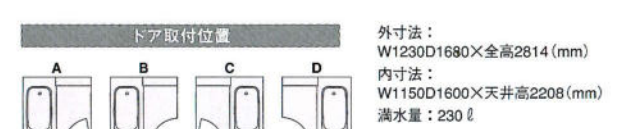

浴槽:FRP浴槽 パネル:メタルサンドイッチパネル

1216

BDU-1216-B

写真セット価格(施工費別)
¥644,000 (税込 ¥676,200)

標準セット価格(施工費別)
¥590,000 (税込 ¥619,500)

1. 標準装備品
2. 浴槽 .....1150FRP浴槽(P)
   - 洗い場エプロン.....スチロール樹脂
   - 床 .....水切りフロアー(MB)
   - 壁 .....メタルサンドイッチパネル(HB)
   - 天井 .....アーチ型ドーム天井
   - 窓 .....ナシ(フリー窓枠付)
   - ドア .....折戸
   - 洗い場水栓 2ハンドルシャワー水栓
   - 照明 防湿型60W白熱灯
   - 換気扇 .....天井用換気扇
   - 鏡 .....ロングミラー
   - カウンター .....洗面器置きカウンター(LB)
   - その他 .....巻きふた(MFT115)(フック付き)

置換部材
引違い窓(B)(800×800) .....+¥28,000

追加オプション
ブラインド(800×800) .....+¥20,000
収納棚(3ヶ) ¥6,000