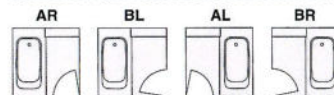

ドア取付位置 (カマチ戸タイプ=△△)