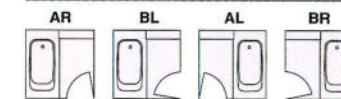

ドア取付位置 (カマチ戸タイプ=△△)

洗い場カウンターカラー

- 石目ライトグレー
- 石目ダークグレー

浴槽:アクリル浴槽【半身浴】 パネル:ステンレス(みかげ柄)

WIDE MIRROR
ワイドミラータイプ

1616

BSF-HWM-1616BL3S

写真セット価格(施工費別)
¥1,001,000 (税込 ¥1,051,050)

標準セット価格

- ■窓ナシ・3枚引戸タイプ
  BSF-HWM-1620□□3S ¥1,185,000 (税込 ¥1,244,250)
  BSF-HWM-1616□□3S ¥ 988,000 (税込 ¥1,037,400)
- ■ワイド窓・3枚引戸タイプ
  BSF-HWM-1620□□3S ¥1,198,000 (税込 ¥1,257,900)
  BSF-HWM-1616□□3S ¥1,001,000 (税込 ¥1,051,050)
- ■窓ナシ・カマチ戸タイプ
  BSF-HWM-1620△△ ¥1,120,000 (税込 ¥1,176,000)
  BSF-HWM-1616△△ ¥ 923,000 (税込 ¥969,150)
- ■ワイド窓・カマチ戸タイプ
  BSF-HWM-1620△△ ¥1,133,000 (税込 ¥1,189,650)
  BSF-HWM-1616△△ ¥ 936,000 (税込 ¥982,800)