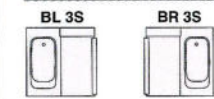

ドア取付位置 (3枚引戸タイプ=□□)