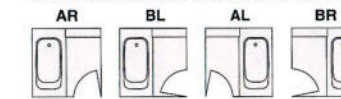

ドア取付位置 (カマチ戸タイプ=△△)