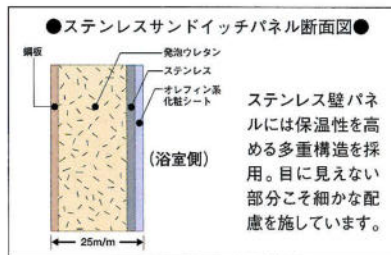

ステンレス壁パネルには保温性を高める多重構造を採用。目に見えない部分こそ細かな配慮を施しています。