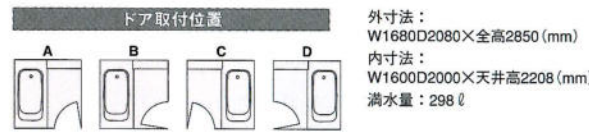

●人造大理石浴槽

浴槽:人造大理石浴槽 パネル:ニューグラニットパネル

1620

BDN-1620-A

写真セット価格(施工費別)
¥1,520,000 (税込 ¥1,596,000)

標準セット価格(施工費別)
¥1,430,000 (税込 ¥1,501,500)

1. 標準装備品
2. 浴槽 .....1600石目調浴槽(人造大理石)(RB)
   - 洗い場エプロン .....スチロール樹脂床
   - 床 .....水切りフロアー(MB)
   - 壁 .....ニューグラニットパネル(SB)
   - 天井 .....ドーム天井(間接照明付)(保温材付)
   - 窓 .....ナシ(フリー窓枠付)
   - ドア .....カマチ戸
   - 洗い場水栓 .....サーモスタット式シャワー水栓
     スライドバー(L1000)・ワンストップシャワーヘッド付
   - 浴槽水栓 2バルブ混合栓
   - 照明 .....防湿型60W白熱灯(2ヶ)+防湿型40W白色蛍光灯
   - 換気扇 .....天井用換気扇
   - 鏡 .....デザインミラー
   - 収納 .....化粧棚
   - カウンター .....洗面器置きカウンター(GB)
   - 握りバー .....ソフト握りバー(L600)
   - その他 .....風呂イス・タオル掛け(L400)
     巻きふた(MFT162-A)(フック付き)

1. 置換部材
2. 全幅引違い窓(B)(1600×800) .....+¥90,000