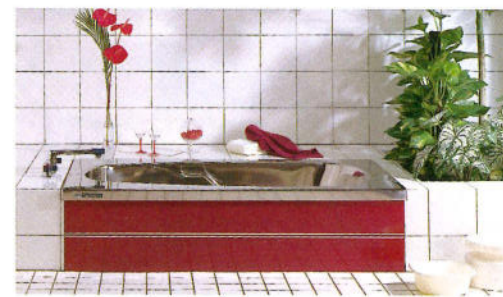

KHW-220J ¥133,000 (税込 ¥139,650)
間口1195×奥行730×高さ600mm (満水量285ℓ)

KHS-220J ¥133,000 (税込 ¥139,650)
間口1195×奥行730×高さ600mm (満水量285ℓ)

KHB-240J ¥156,000 (税込 ¥163,800)
間口1400×奥行750×高さ570mm (満水量300ℓ)

KHW-240J ¥156,000 (税込 ¥163,800)
間口1400×奥行750×高さ570mm (満水量300ℓ)

■デラックスタイプ

■洋風式1方エプロン

HEA-1501 (受注生産)
¥280,000 (税込 ¥294,000)
間口1500×奥行850×高さ645mm (満水量300ℓ)

HEW-1501 (受注生産)
¥280,000 (税込 ¥294,000)
間口1500×奥行850×高さ645mm (満水量300ℓ)

■エッチングエプロン

■埋込式2方半エプロン(右・左有)

KD-201 ¥76,000 (税込 ¥79,800)
間口800×奥行700×高さ645mm (満水量240ℓ)