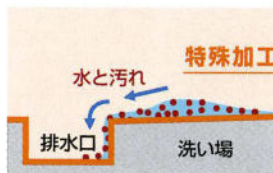

当社従来品

ドライ床

水が球状になってしまうので、乾きにくく汚れも溜まっています。

水が膜状になって広がるので、乾きやすく汚れも溜まりません。

2 たっぷりと時間をかける半身浴で、疲れた体もリフレッシュできます。

身体の冷えは、さまざまな疾病や体調不良の原因です。身体が冷えると代謝が悪くなり、毒素がどんどん溜まっていきます。この体内の毒素を出す手軽で効果的な健康法が半身浴です。正しい半身浴の基本は、38度から40度程度のぬるめのお湯に、いつも胸から下だけをお湯につけるようにすること。20～30分で身体が芯からあたたまります。