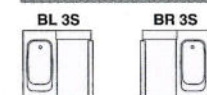

ドア取付位置 (カマチ戸タイプ=△△)

浴槽:人造大理石浴槽【半身浴】 パネル:ステンレス(みかげ柄ストライプ)

BOX MIRROR
大型収納ミラータイプ

1620

BSF-CTM-1620BL3S

写真セット価格(施工費別)
¥1,100,000 (税込 ¥1,155,000)

標準セット価格

- 窓ナシ・3枚引戸タイプ
BSF-CTM-1620□□3S ¥1,075,000 (税込 ¥1,128,750)
BSF-CTM-1616□□3S ¥ 908,000 (税込 ¥ 953,400)
- ワイド窓・3枚引戸タイプ
BSF-CTM-1620□□3S ¥1,088,000 (税込 ¥1,142,400)
BSF-CTM-1616□□3S ¥ 921,000 (税込 ¥ 967,050)
- 窓ナシ・カマチ戸タイプ
BSF-CTM-1620△△ ¥1,010,000 (税込 ¥1,060,500)
BSF-CTM-1616△△ ¥ 843,000 (税込 ¥ 885,150)
- ワイド窓・カマチ戸タイプ
BSF-CTM-1620△△ ¥1,023,000 (税込 ¥1,074,150)
BSF-CTM-1616△△ ¥ 856,000 (税込 ¥ 898,800)

ドア取付位置 (3枚引戸タイプ=□□)

ドア取付位置 (カマチ戸タイプ=△△)

※写真はオプションとして
ニギリバー I 型(¥12,000)がセットされています。

浴槽:人造大理石浴槽 パネル:ステンレス(オリオングレー)

BOX MIRROR
大型収納ミラータイプ

1616

BSF-ATM-1616AR

写真セット価格(施工費別)
¥886,000 (税込 ¥930,300)