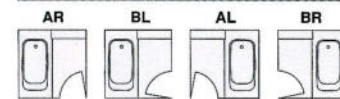

浴槽:アクリル浴槽 パネル:ステンレス(みかげ柄)

BOX MIRROR
大型収納ミラータイプ

1216

BSF-ETM-1216AR

写真セット価格(施工費別)
¥617,000 (税込 ¥647,850)

標準セット価格

- 窓なし・折戸タイプ
BSF-ETM1216△△ ¥611,300 (税込 ¥641,865)
- ワイド窓・折戸タイプ
BSF-ETM1216△△ ¥617,000 (税込 ¥647,850)

ドア取付位置 (カマチ戸タイプ=△△)

浴槽:ステンレス浴槽【半身浴】 パネル:ステンレス(オリオングレー)

WIDE MIRROR
ワイドミラータイプ

1620

BSF-DWM-1620BL3S

写真セット価格(施工費別)
¥1,548,000 (税込 ¥1,625,400)

標準セット価格

- 窓なし・3枚引戸タイプ
BSF-DWM-1620□□3S ¥1,535,000 (税込 ¥1,611,750)
BSF-DWM-1616□□3S ¥1,338,000 (税込 ¥1,404,900)
- ワイド窓・3枚引戸タイプ
BSF-DWM-1620□□3S ¥1,548,000 (税込 ¥1,625,400)
BSF-DWM-1616□□3S ¥1,351,000 (税込 ¥1,418,550)
- 窓なし・カマチ戸タイプ
BSF-DWM-1620△△ ¥1,470,000 (税込 ¥1,543,500)
BSF-DWM-1616△△ ¥1,273,000 (税込 ¥1,336,650)
- ワイド窓・カマチ戸タイプ
BSF-DWM-1620△△ ¥1,483,000 (税込 ¥1,557,150)
BSF-DWM-1616△△ ¥1,286,000 (税込 ¥1,350,300)