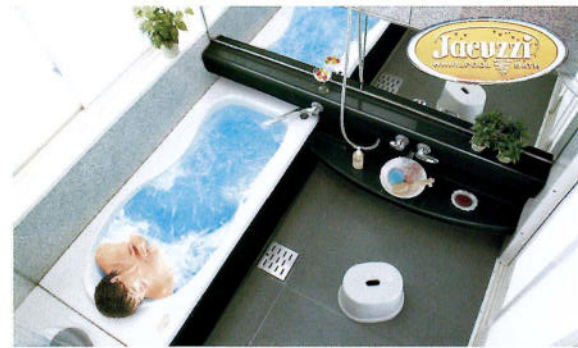

浴室内寸いっぱいの左右幅1600mmのワイドミラーで、明るくて広がり感のある空間を演出します。

■乾燥換気扇（オプション）

浴室がそのまま乾燥室に。雨の日や夜間の衣類乾燥もバッチリです。（電気式）

※その他にもさまざまなオプションを御用意しております。

■ガス温水式乾燥暖房機
冬は入浴前の暖房であたたかく、夏は湿気を取り除き送風で、快適な浴室を実現します。

■ジェットバス
2か所から出るジェット噴流で、全身をくまなくマッサージし、疲れを癒します。

参照ページ P151

●ジャクージ浴槽の特長/ジャクージ浴槽

日本で「ジャグジー」と呼べるのは「ジャクージバス」だけです。

世界中の国々で、No.1ブランドとして大きな信頼を得ています。

体が温まるバスタイムは、筋肉がほぐれやすく、疲れをとるのに最適な時間。ジャクージバスに身をゆだねれば、直径約2ミリのきめ細かな気泡が体全体をやさしく包みこみ、気泡がはじける際に発生するマイナスイオンが、疲労回復や緩和、筋肉痛や肩こり緩和、血行促進など高いイドロセラピー（水流マッサージ治療法）効果をもたらします。世界No.1メーカーだからこそ実現しえた最高のリラクゼーション。品質の確かさは、米国の公的検査基準ULマークを認定されていることからもうかがえます。浴槽にはアクリックを採用して快適性を高め、防振・防音設計により、隣室や階下への騒音の問題もありません。いつでも気軽にジャクージライフをお楽しみいただけます。