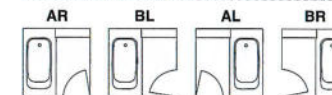

ドア取付位置 (カマチ戸タイプ=△△)

洗い場カウンターカラー

- 石目ライトグレー
- 石目ダークグレー