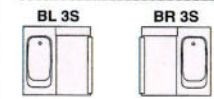

ドア取付位置 (3枚引戸タイプ=□□)