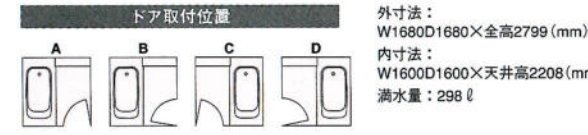

浴槽:人造大理石浴槽 パネル:ニューグラニットパネル

1616

BDN-1616-A

写真セット価格(施工費別)
¥1,344,000 (税込 ¥1,411,200)

標準セット価格(施工費別)
¥1,150,000 (税込 ¥1,207,500)

1. 標準装備品
2. 浴槽 .....1600石目調浴槽(人造大理石)(RG)
   - 洗い場エプロン .....スチロール樹脂床
   - 床 .....水切りフロアー(MG)
   - 壁 .....ニューグラニットパネル(SG)
   - 天井 .....アーチ型ドーム天井(保温材付)
   - 窓 .....ナシ(フリー窓枠付)
   - ドア .....カマチ戸
   - 洗い場水栓 .....サーモスタット式シャワー水栓
     スライドバー(L1000)・ワンストップシャワーヘッド付
   - 浴槽水栓 2バルブ混合栓
   - 照明 .....防湿型60W白熱灯(2ヶ)
   - 換気扇 .....天井用換気扇
   - 鏡 .....デザインミラー
   - 収納 .....化粧棚
   - カウンター .....洗面器置きカウンター(GG)
   - 握りバー .....ソフト握りバー(L600)
   - その他 .....風呂イス・タオル掛け(L400)
     巻きふた(MFT162-A)(フック付き)

1. 置換部材
2. トップライト出窓(W)(1200×1250) .....+¥194,000