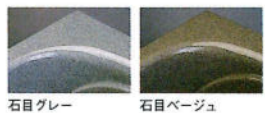

●ベルフローラ標準仕様

浴槽

浴槽はいつまでも強く美しく。これからのお手入れは、これでラクラク。

■ジャクージ浴槽

■アクリル浴槽【半身浴】

■ステンレス浴槽【半身浴】

■人造大理石浴槽【半身浴】

■人造大理石浴槽

■アクリル浴槽

■ステンレス浴槽

■ステンレス浴槽

壁

清潔、しかも手入れ簡単なステンレスにオレフィン系化粧シートを施した鏡面壁パネル。

表面にオレフィン系鏡面化粧シートを施したステンレスパネルは清潔で、独自の質感に加え、耐久性、保温性などのメリットも多彩。さらに、施工、加工、メンテナンスなどの点においても非常に優れた素材です。

ステンレス壁パネルには保温性を高める多重構造を採用。目に見えない部分こそ細かな配慮を施しています。

大型収納ミラー

清潔感あふれる5カラーバリエーション。お好みのタイプをお選びいただけます。

※ヒーター付もございます。

ワイドミラー

左右に大きいミラーで、室内が広く明るく見えます。

※人造大理石浴槽には取付できません。

床

ドライ床採用！水の表面張力を抑えて、翌朝にはカラッと乾燥。

床表面に特殊な塗装を施して、水の表面張力を抑えることにより、水滴の厚みが薄くなるので乾くスピードが大幅に早くなりました。

【表面張力とは？】
液体の表面が収縮して、表面積(=空気との接触面積)をできるだけ小さくしようとする力のこと。

天井

開放感に満ちあふれるゆとりのアーチ型天井。

ひときわ伸びやかな広がりを出すアーチ型天井を採用しました。開放感につつまれて、ゆったりとくつろげます。