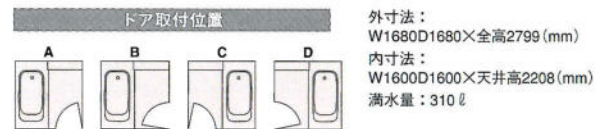

●FRP浴槽

浴槽:FRP浴槽 パネル:メタルサンドイッチパネル

1616

BDU-1616-B

写真セット価格(施工費別)
¥728,000 (税込 ¥764,400)

標準セット価格(施工費別)
¥690,000 (税込 ¥724,500)

1. 標準装備品
2. 浴槽 .....1600FRP浴槽(G)
   - 洗い場エプロン.....スチロール樹脂
   - 床 .....水切りフロアー(MG)
   - 壁 .....メタルサンドイッチパネル(HG)
   - 天井 .....アーチ型ドーム天井
   - 窓 .....ナシ(フリー窓枠付)
   - ドア .....折戸
   - 洗い場水栓 .....サーモスタット式シャワー水栓
   - 照明 .....防湿型60W白熱灯(2ヶ)
   - 換気扇 .....天井用換気扇
   - 鏡 .....ロングミラー
   - カウンター .....洗面器置きカウンター(LG)
   - その他 .....巻きふた(MFT162-A)(フック付き)

置換部材
引違い窓(W)(1200×800) .....+¥32,000

追加オプション
収納棚(3ヶ) ¥6,000