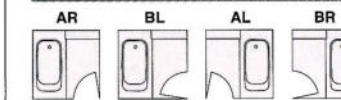

浴槽:ステンレス浴槽 パネル:ステンレス(みかげ柄)

BOX MIRROR
大型収納ミラータイプ

BSF-BTM-1616AR

写真セット価格(施工費別)
¥836,000 (税込 ¥877,800)

標準セット価格

- ■窓なし・カマチ戸タイプ
  BSF-BTM-1620△△ ¥990,000 (税込 ¥1,039,500)
  BSF-BTM-1616△△ ¥823,000 (税込 ¥864,150)
- ■ワイド窓・カマチ戸タイプ
  BSF-BTM-1620△△ ¥1,003,000 (税込 ¥1,053,150)
  BSF-BTM-1616△△ ¥836,000 (税込 ¥877,800)

BSF-BTM-1216AR

写真セット価格(施工費別)
¥702,000 (税込 ¥737,100)

標準セット価格

- ■窓なし・折戸タイプ
  BSF-BTM-1216△△ ¥696,300 (税込 ¥731,115)
- ■ワイド窓・折戸タイプ
  BSF-BTM-1216△△ ¥702,000 (税込 ¥737,100)

ドア取付位置 (カマチ戸タイプ=△△)