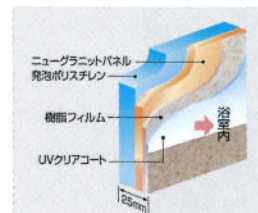

System Bathroom

システムバスルーム

●ベルドリーム標準仕様

壁
パネル

強くて丈夫、保温性も抜群。メンテナンス性に優れた壁素材。

■ニューグラニットパネル (BDNシリーズ用)

SG: ストライプグレー

SB: ストライプブラウン