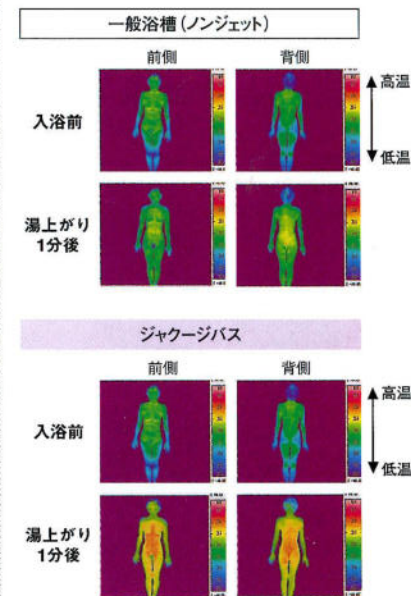

モーター
3重の防振ゴム等の防振設計により、気になる騒音をセーブ。しかも経済性に優れ、消費電力410Wと扇風機並みです。

開口サイズ 1600mm

ジャクージによる保温効果。

同条件下（水温40℃、入浴時間7分）においての、一般浴槽（ノンジェット）とジャクージフルブルバスとの入浴後の体温変化を比較した結果、ジャクージの保温効果が優れていることが証明されました。

浴槽:ジャクージ浴槽 パネル:ステンレス(みかげ柄ストライプ)