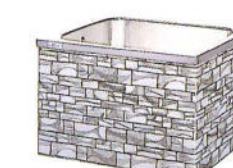

KD-302 ¥88,000 (税込 ¥92,400)
間口900×奥行700×高さ650mm (満水量260ℓ)