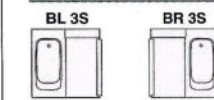

ドア取付位置 (3枚引戸タイプ=□□)