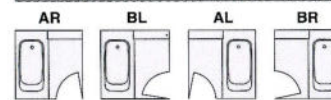

写真セット価格(施工費別)
¥1,523,000 (税込 ¥1,599,150)

標準セット価格

- 窓ナシ・3枚引戸タイプ
BSF-GTM-1620□□3S ¥1,677,000 (税込 ¥1,760,850)
BSF-GTM-1616□□3S ¥1,510,000 (税込 ¥1,585,500)
- ワイド窓・3枚引戸タイプ
BSF-GTM-1620□□3S ¥1,690,000 (税込 ¥1,774,500)
BSF-GTM-1616□□3S ¥1,523,000 (税込 ¥1,599,150)
- 窓ナシ・カマチ戸タイプ
BSF-GTM-1620△△ ¥1,612,000 (税込 ¥1,692,600)
BSF-GTM-1616△△ ¥1,445,000 (税込 ¥1,517,250)
- ワイド窓・カマチ戸タイプ
BSF-GTM-1620△△ ¥1,625,000 (税込 ¥1,706,250)
BSF-GTM-1616△△ ¥1,458,000 (税込 ¥1,530,900)

ドア取付位置 (3枚引戸タイプ=□□)

ドア取付位置 (カマチ戸タイプ=△△)

浴槽:人造大理石浴槽【半身浴】 パネル:ステンレス(オリオングレー)

WIDE MIRROR
ワイドミラータイプ

1620

BSF-CWM-1620BL3S

写真セット価格(施工費別)
¥1,248,000 (税込 ¥1,310,400)

標準セット価格