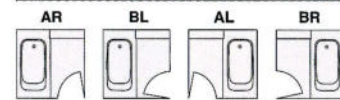

●アクリル浴槽/ステンレス浴槽

浴槽:アクリル浴槽 パネル:ステンレス(オリオングレー)

BOX MIRROR
大型収納ミラータイプ

1616

BSF-ETM-1616AR

写真セット価格(施工費別)
¥795,000 (税込 ¥834,750)

標準セット価格

- ■窓なし・カマチ戸タイプ
  BSF-ETM1620△△ ¥917,000 (税込 ¥962,850)
  BSF-ETM1616△△ ¥750,000 (税込 ¥787,500)
- ■ワイド窓・カマチ戸タイプ
  BSF-ETM1620△△ ¥930,000 (税込 ¥976,500)
  BSF-ETM1616△△ ¥763,000 (税込 ¥801,150)

ドア取付位置 (カマチ戸タイプ=△△)

※写真はオプションとしてニギリバー I 型(¥12,000)がセットされています。