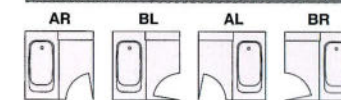

ドア取付位置 (カマチ戸タイプ=△△)