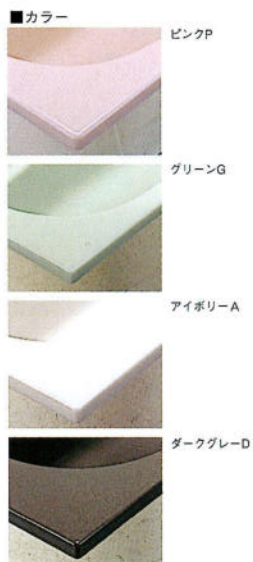

●パリッシュバス/大型ステンレス浴槽

■パリッシュバスPB(アクリル人造大理石浴槽)

140DD (ダークグレー) PB140D(P)(A)(G)(D) ¥245,000 (税込 ¥257,250) 間口1400×奥行800×高さ600mm 容量: 320ℓ・肘掛け・グリップ付 カラー: ピンク・アイボリー・グリーン・ダークグレー	140A (アイボリー) PB140(P)(A)(G)(D) ¥225,000 (税込 ¥236,250) 間口1400×奥行750×高さ580mm 容量: 350ℓ・肘掛け付 カラー: ピンク・アイボリー・グリーン・ダークグレー	120D (ダークグレー) PB120(P)(A)(G)(D) ¥165,000 (税込 ¥173,250) 間口1200×奥行750×高さ580mm 容量: 250ℓ・肘掛け付 カラー: ピンク・アイボリー・グリーン・ダークグレー

■ステンレス浴槽図面

■パリッシュバス図面

■大型ステンレス浴槽

ステンレスの特性や加工技術を生かして、レジャー一建設をはじめ、保養、福祉などの施設に対応した大型ステンレス浴槽を数多く納入させていただき、大変ご好評をいただいています。

■腰掛け、気泡装置、手すり付大型浴槽
間口 5,000mm
奥行 3,500mm
深さ 650mm

■階段、踏段、手すり付大型浴槽
間口 4,500mm
奥行 2,500mm
深さ 650mm

■フロフタ

D-800 I	765×680	¥ 5,400 (税込 ¥ 5,670)
D-900 I	865×680	¥ 5,900 (税込 ¥ 6,195)
D-1050 I	1035×680	¥ 7,000 (税込 ¥ 7,350)
D-1100 I	1065×700	¥ 7,400 (税込 ¥ 7,770)
D-1200 I	1170×700	¥ 7,900 (税込 ¥ 8,295)
D-1400 I	1370×740	¥ 9,600 (税込 ¥ 10,080)
D-1400 IW (ワイド)	1370×800	¥ 11,700 (税込 ¥ 12,285)
D-1500 I	1470×820	¥ 13,000 (税込 ¥ 13,650)

接続金具 ¥3,600 (税込 ¥3,780)

■半円形踏段、スベリ止め付大型浴槽
間口 5,500mm
奥行 3,500mm
深さ 700mm

※大型ステンレス浴槽のご相談、お問い合わせは弊社係員におたずね下さい。