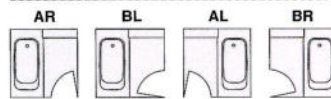

ドア取付位置 (カマチ戸タイプ=△△)

洗い場カウンターカラー

- 石目ライトグレー
- 石目ダークグレー

浴槽:ジャクージ浴槽 パネル:ステンレス(大理石柄)

Jacuzzi **BOX MIRROR**
大型収納ミラータイプ

1616

BSF-GTM-1616BL3S

写真セット価格(施工費別)
¥1,523,000 (税込 ¥1,599,150)

標準セット価格

- ■窓ナシ・3枚引戸タイプ
  BSF-GTM-1620□□3S ¥1,677,000 (税込 ¥1,760,850)
  BSF-GTM-1616□□3S ¥1,510,000 (税込 ¥1,585,500)
- ■ワイド窓・3枚引戸タイプ
  BSF-GTM-1620□□3S ¥1,690,000 (税込 ¥1,774,500)
  BSF-GTM-1616□□3S ¥1,523,000 (税込 ¥1,599,150)
- ■窓ナシ・カマチ戸タイプ
  BSF-GTM-1620△△ ¥1,612,000 (税込 ¥1,692,600)
  BSF-GTM-1616△△ ¥1,445,000 (税込 ¥1,517,250)
- ■ワイド窓・カマチ戸タイプ
  BSF-GTM-1620△△ ¥1,625,000 (税込 ¥1,706,250)
  BSF-GTM-1616△△ ¥1,458,000 (税込 ¥1,530,900)