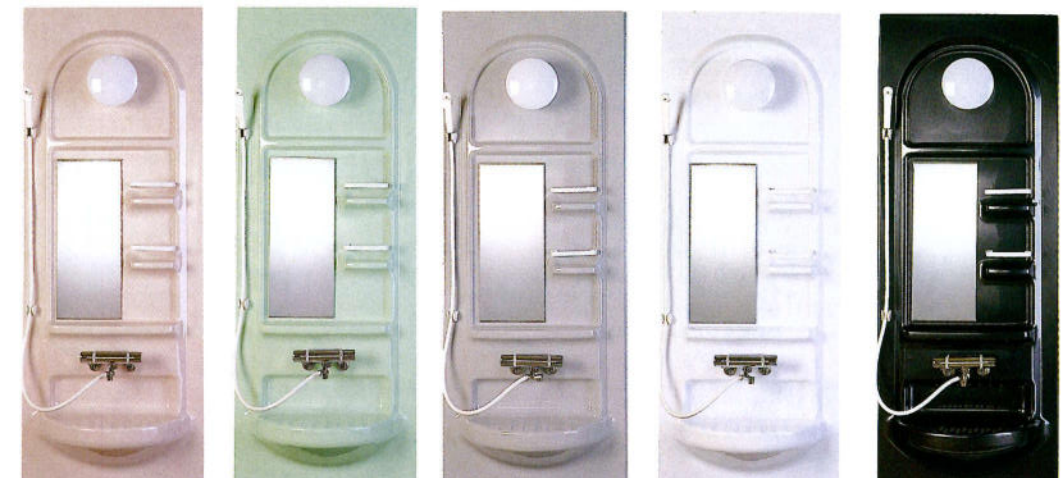

壁

清潔、しかも手入れ簡単なステンレスにオレフィン系化粧シートを施した鏡面壁パネル。

表面にオレフィン系鏡面化粧シートを施したステンレスパネルは清潔で、独自の質感に加え、耐久性、保温性などのメリットも多彩。さらに、施工、加工、メンテナンスなどの点においても非常に優れた素材です。

ステンレス壁パネルには保温性を高める多重構造を採用。目に見えない部分こそ細かな配慮を施しています。

大型収納ミラー

清潔感あふれる5カラーバリエーション。お好みのタイプをお選びいただけます。

※ヒーター付もございます。

ピンク グリーン グレー ホワイト ブラック +¥18,000

ワイドミラー

左右に大きいミラーで、室内が広く明るく見えます。

※人造大理石浴槽には取付できません。

石目ライトグレー 石目ダークグレー

コーナー化粧棚

床