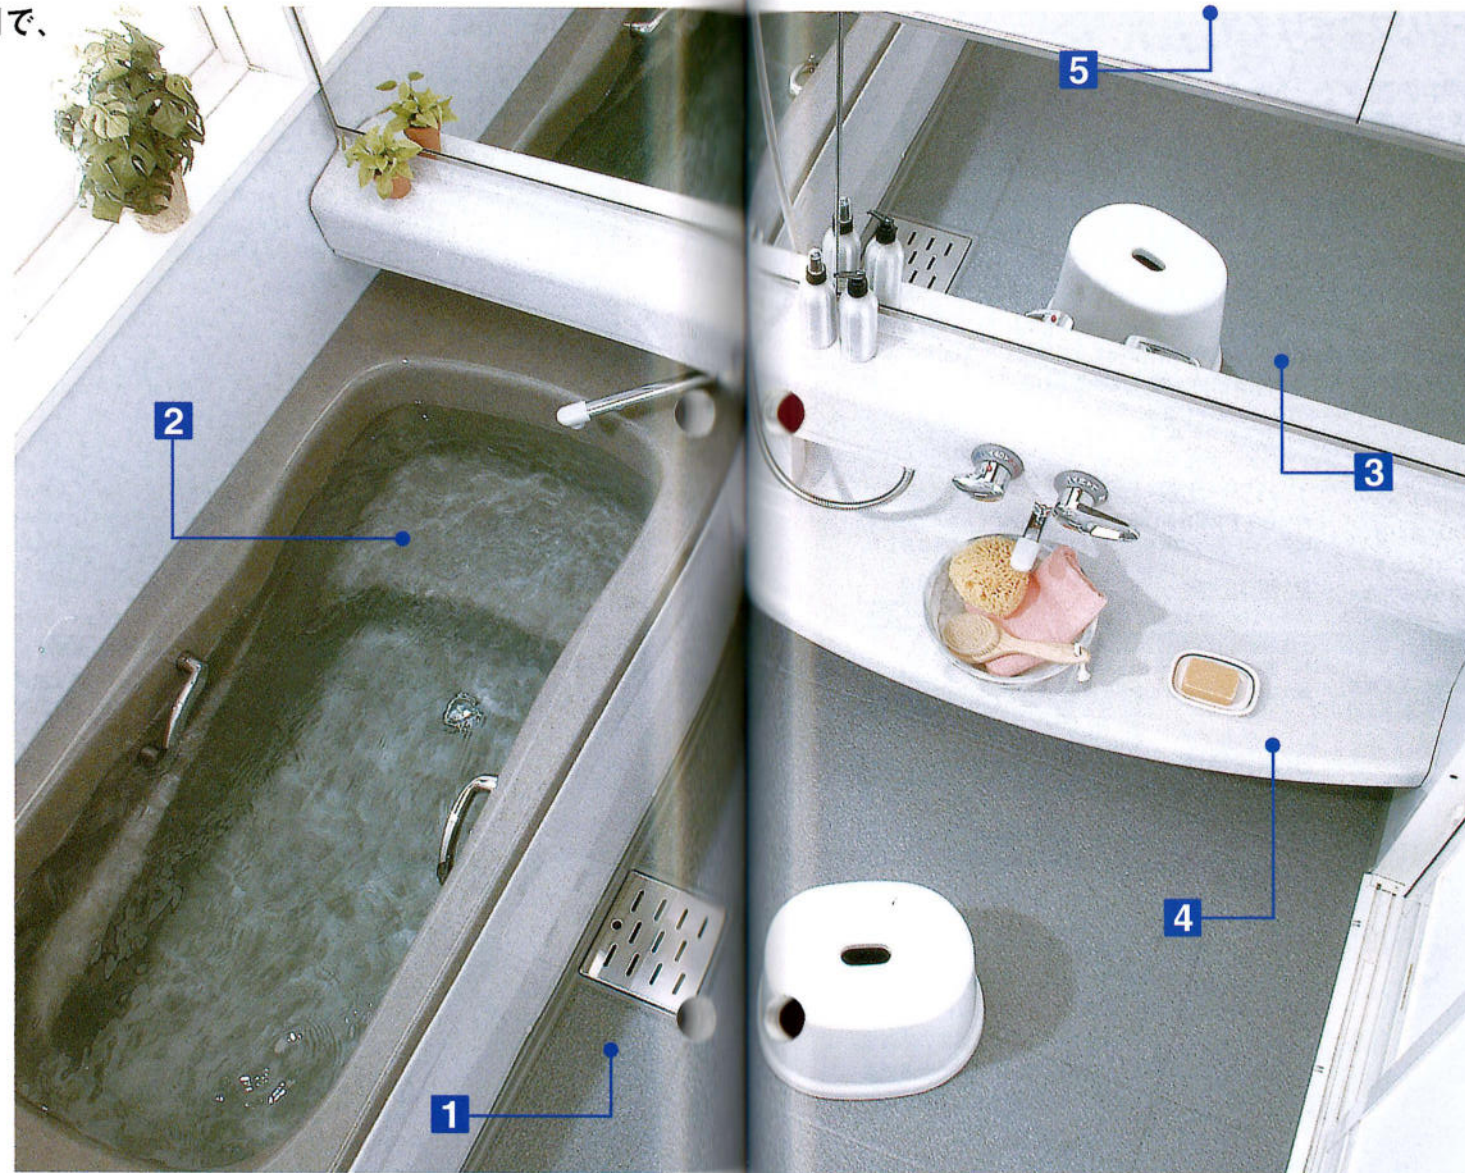

置換部材
引違い窓(B)(800×800)+¥28,000

追加オプション
ブラインド(800×800)+¥20,000
収納棚(3ヶ)¥6,000

●ベルフローラの特長

「ゆとり」と「清潔」にこだわった快適空間で、至福のバスタイムをお過ごしください。

1 「ドライ床」だから、翌朝にはカラッと乾燥。靴下を履いたままで浴室へ入れます。

床表面に特殊な塗装を施し、水の表面張力を抑えることにより、水滴が薄い膜のようになるので、乾きやすく排水口へ流れやすくなります。表面の形状は従来品と同じですので、細かな溝のある方式とは違い、汚れのもと（水垢・石鹸カス・皮脂）も溜まりにくく、お手入れも簡単です。

当社従来品

ドライ床

水が球状になってしまうので、乾きにくく汚れも溜まっています。

水が膜状になって広がるので、乾きやすく汚れも溜まりません。

2 たっぷりと時間をかける半身浴で、疲れた体もリフレッシュできます。

身体の冷えは、さまざまな疾病や体調不良の原因です。身体が冷えると代謝が悪くなり、毒素がどんどん溜まっていきます。この体内の毒素を出す手軽で効果的な健康法が半身浴です。正しい半身浴の基本は、38度から40度程度のぬるめのお湯に、いつも胸から下だけをお湯につけるようにすること。20～30分で身体が芯からあたたまります。

浴室内寸いっぱいの左右幅1600mmのワイドミラーで、明るくて広がり感のある空間を演出します。

■乾燥換気扇（オプション）

浴室がそのまま乾燥室に。雨の日や夜間の衣類乾燥もバッチリです。（電気式）

※その他にもさまざまなオプションを御用意しております。

■ガス温水式乾燥暖房機
冬は入浴前の暖房であたたかく、夏は湿気を取り除き送風で、快適な浴室を実現します。

■ジェットバス
2か所から出るジェット噴流で、全身をくまなくマッサージし、疲れを癒します。