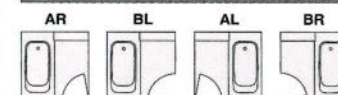

※写真はオプションとして
ニギリバー I 型(¥12,000)がセットされています。

浴槽:人造大理石浴槽 パネル:ステンレス(オリオングレー)

BOX MIRROR
大型収納ミラータイプ

1616

BSF-ATM-1616AR

写真セット価格(施工費別)
¥886,000 (税込 ¥930,300)

標準セット価格

- ■窓ナシ・カマチ戸タイプ
  BSF-ATM1620△△ ¥1,010,000 (税込 ¥1,060,500)
  BSF-ATM1616△△ ¥ 843,000 (税込 ¥ 885,150)
- ■ワイド窓・カマチ戸タイプ
  BSF-ATM1620△△ ¥1,023,000 (税込 ¥1,074,150)
  BSF-ATM1616△△ ¥ 856,000 (税込 ¥ 898,800)

ドア取付位置 (カマチ戸タイプ=△△)