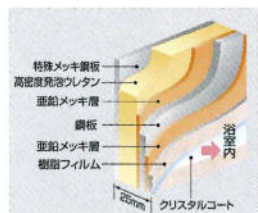

UVクリアコートによる深みのある美しい輝きが、御影石調のツートン柄をひきたてた強くて丈夫な壁素材。耐水性に優れ、外側には保温材が付いているので、保温性も抜群です。

■メタルサンドイッチパネル (BDUシリーズ用)

HG: ハーモニーグレー

HB: ハーモニーブラウン

厚みが25mmのサンドイッチパネルです。強度・保温性が抜群に優れていて、寒冷地でも安心です。壁の表面にはクリスタルコートを施して、輝きが違います。

浴槽

家族の快適と安全を最優先。清潔感あふれる仕様です。

■石目調浴槽 (BDNシリーズ用)

(1600アクリル系人造大理石)
満水量 298ℓ

※ポップアップ式排水栓標準

RG: ロイヤルグレー

RB: ロイヤルブラウン

■1600FRP浴槽 (BDUシリーズ用)