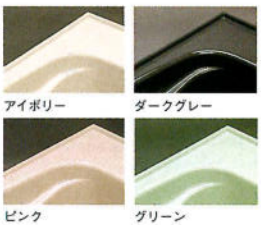

●ベルフローラ標準仕様

浴槽

浴槽はいつまでも強く美しく。これからのお手入れは、これでラクラク。

■ジャクージ浴槽

■アクリル浴槽【半身浴】

■ステンレス浴槽【半身浴】

■人造大理石浴槽【半身浴】

■人造大理石浴槽

■アクリル浴槽

■ステンレス浴槽

■ステンレス浴槽

壁

清潔、しかも手入れ簡単なステンレスにオレフィン系化粧シートを施した鏡面壁パネル。

表面にオレフィン系鏡面化粧シートを施したステンレスパネルは清潔で、独自の質感に加え、耐久性、保温性などのメリットも多彩。さらに、施工、加工、メンテナンスなどの点においても非常に優れた素材です。

ステンレス壁パネルには保温性を高める多重構造を採用。目に見えない部分こそ細かな配慮を施しています。

大型収納ミラー

清潔感あふれる5カラーバリエーション。お好みのタイプをお選びいただけます。

※ヒーター付もございます。

ワイドミラー

左右に大きいミラーで、室内が広く明るく見えます。

※人造大理石浴槽には取付できません。

床

ドライ床採用！水の表面張力を抑えて、翌朝にはカラッと乾燥。

床表面に特殊な塗装を施して、水の表面張力を抑えることにより、水滴の厚みが薄くなるので乾くスピードが大幅に早くなりました。

【表面張力とは？】
液体の表面が収縮して、表面積(=空気との接触面積)をできるだけ小さくしようとする力のこと。

天井

開放感に満ちあふれるゆとりのアーチ型天井。

ひときわ伸びやかな広がりを出すアーチ型天井を採用しました。開放感につつまれて、ゆったりとくつろげます。